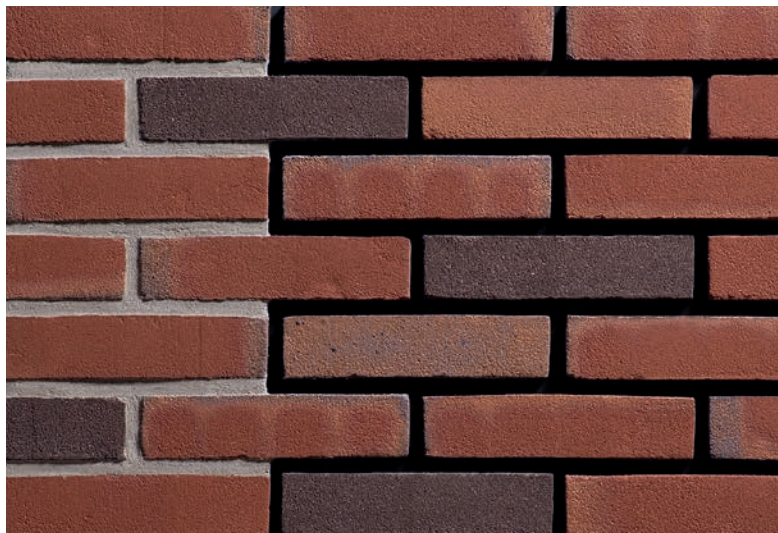

ТИП КИРПИЧА **VORMBAK**

VORMBAK —

кирпич ручной
формовки без характерной
текстуры (в процессе
производства не подвергался
обработке мокрым песком)

ARCTICA

-  ВОДОПОГЛОЩЕНИЕ 10%
-  МАРКА ПРОЧНОСТИ M250
-  МОРОЗОСТОЙКОСТЬ F100
-  58 шт
73 шт
-  215×100×65mm
210×100×50mm

TANAMI

-  ВОДОПОГЛОЩЕНИЕ 10%
-  МАРКА ПРОЧНОСТИ M250
-  МОРОЗОСТОЙКОСТЬ F100
-  58 шт
73 шт
-  215×100×65mm
210×100×50mm

GUATAVITA

GRISEA SMOOK

Водопоглощение
20%

Марка прочности
M125

Морозостойкость
F100

58 шт
73 шт

215×100×65 мм
210×100×50 мм

OEFFELT EXCLUSIEF

-  ВОДОПОГЛОЩЕНИЕ 12%
-  МАРКА ПРОЧНОСТИ M200
-  МОРОЗОСТОЙКОСТЬ F100
-  58 шт / 73 шт
-  215×100×65mm / 210×100×50mm

ROYAL ROSSO

-  ВОДОПОГЛОЩЕНИЕ 12%
-  МАРКА ПРОЧНОСТИ M200
-  МОРОЗОСТОЙКОСТЬ F100
-  58 шт / 73 шт
-  215×100×65mm / 210×100×50mm