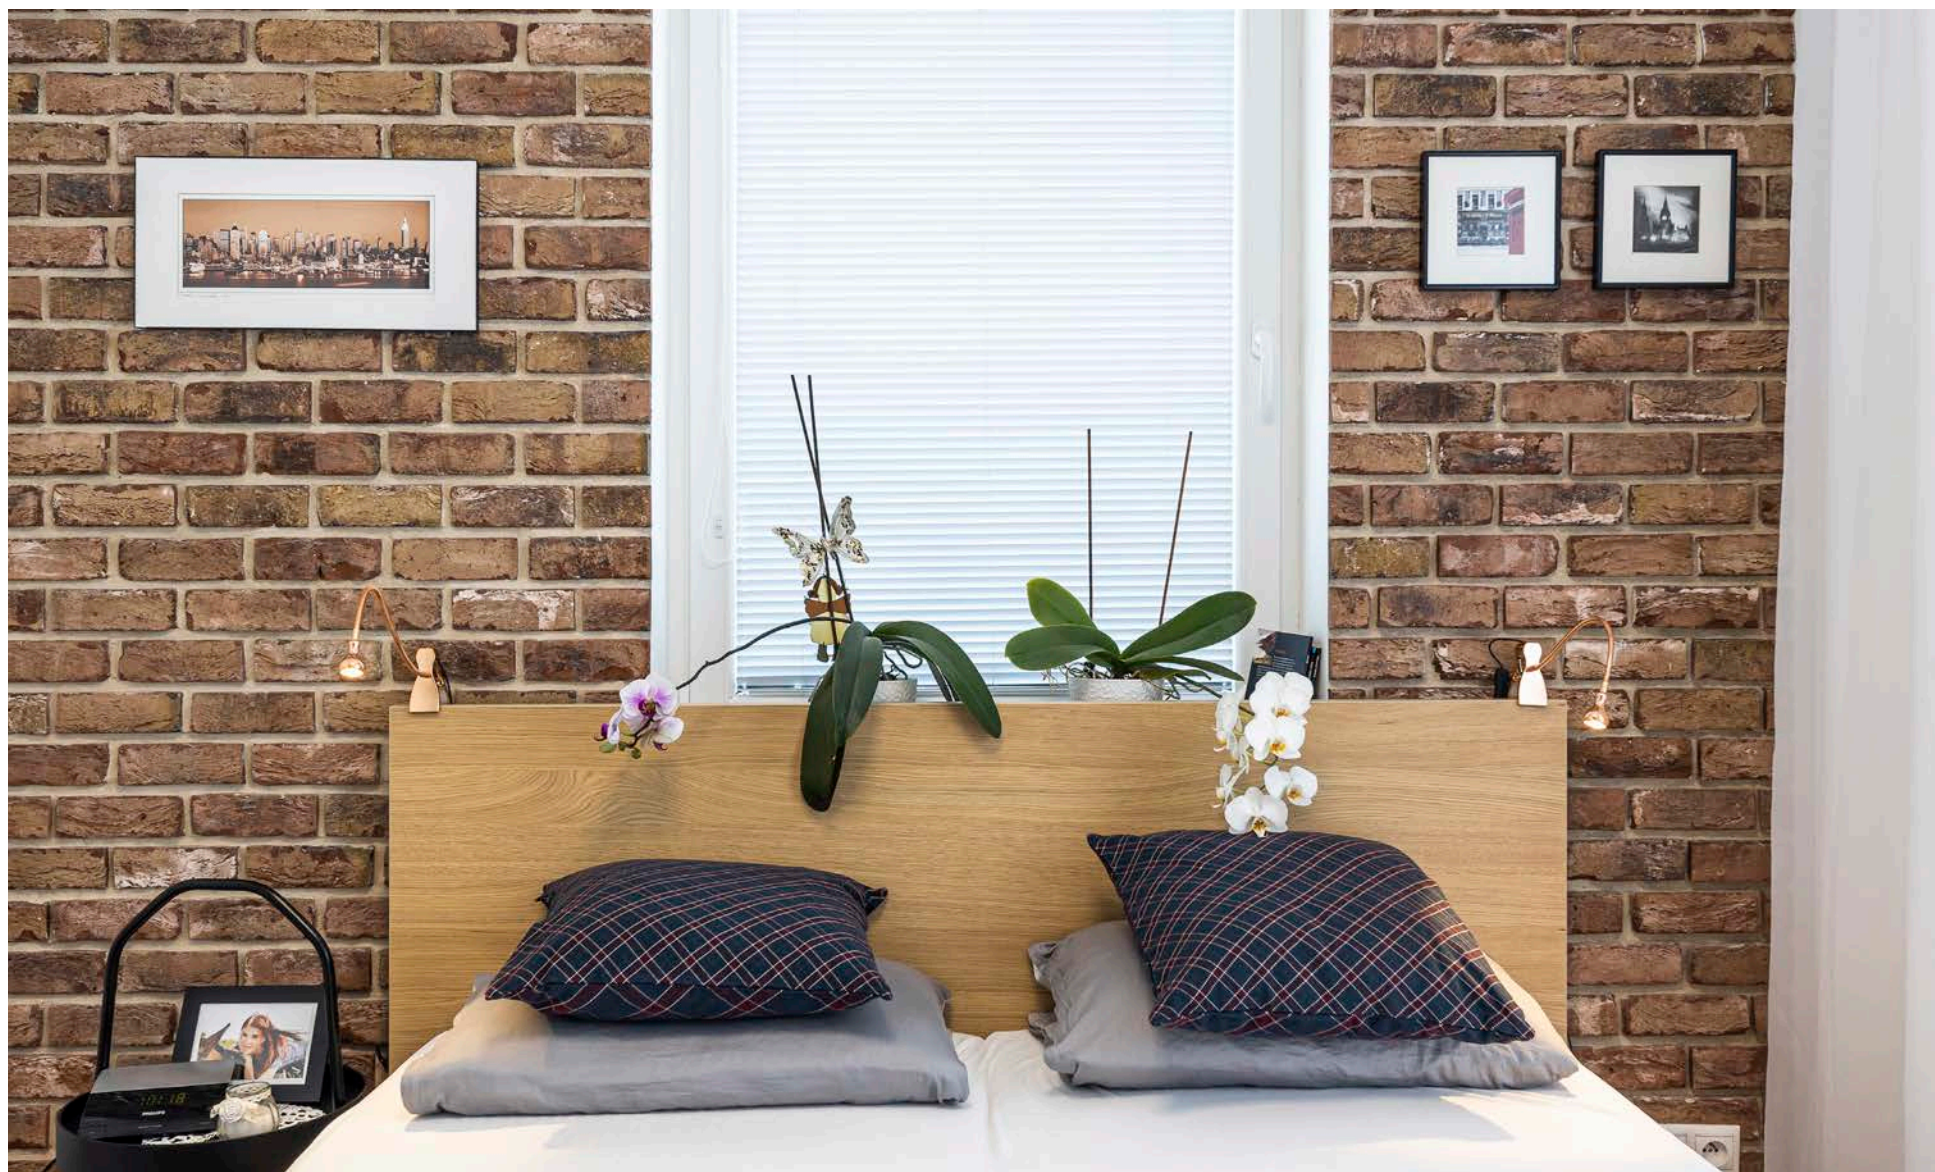

OASEN

-  ВОДОПОГЛОЩЕНИЕ
20%
-  МАРКА ПРОЧНОСТИ
M125
-  МОРОЗОСТОЙКОСТЬ
F100
-  58 шт
73 шт
-  215×100×65mm
210×100×50mm

КЕРАМИЧЕСКАЯ ПЛИТКА ИЗ КИРПИЧА РУЧНОЙ ФОРМОВКИ

ПЛИТКА ИЗ КИРПИЧА CARTHAGO

ПЛИТКА ИЗ КИРПИЧА CARTHAGO