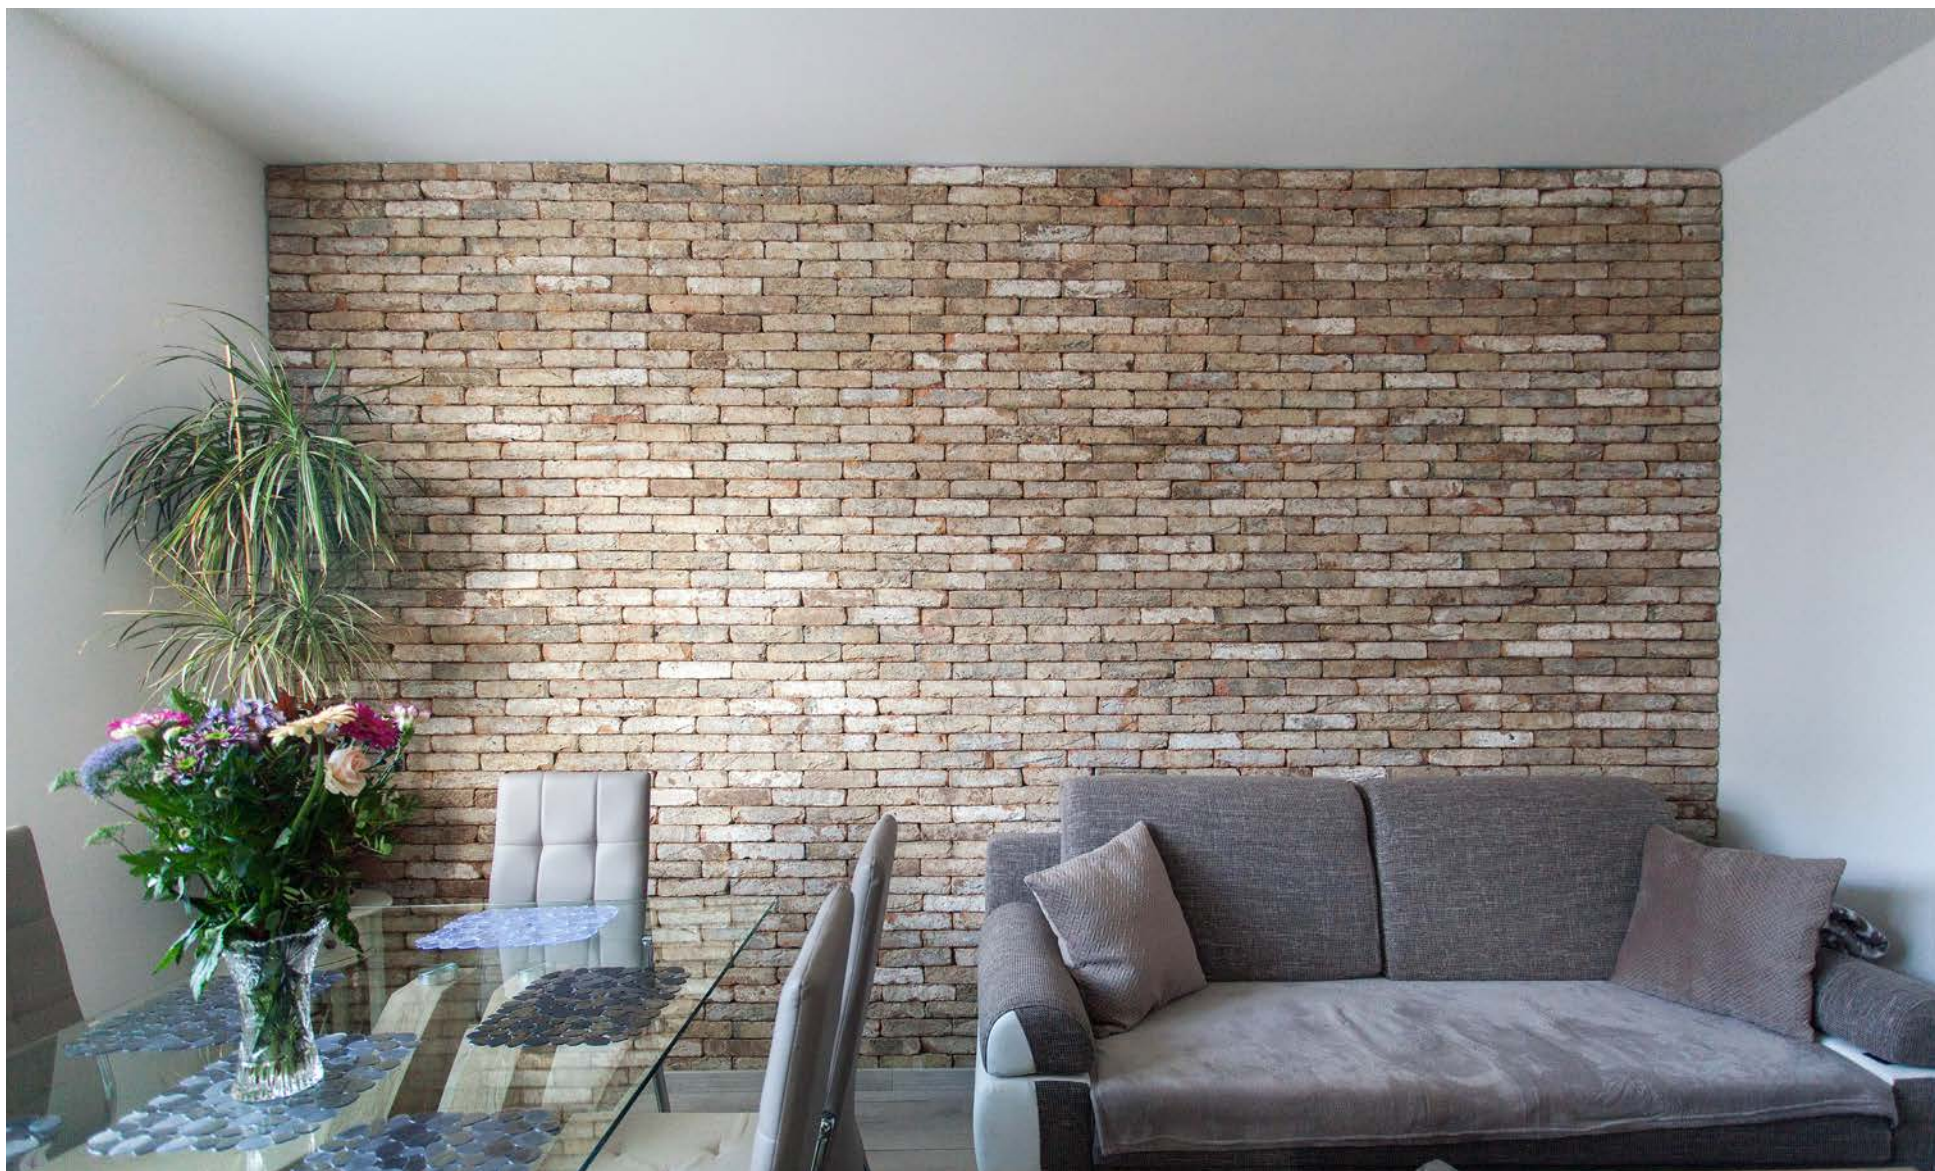

ПЛИТКА ИЗ КИРПИЧА HERMITAGE ANTIK