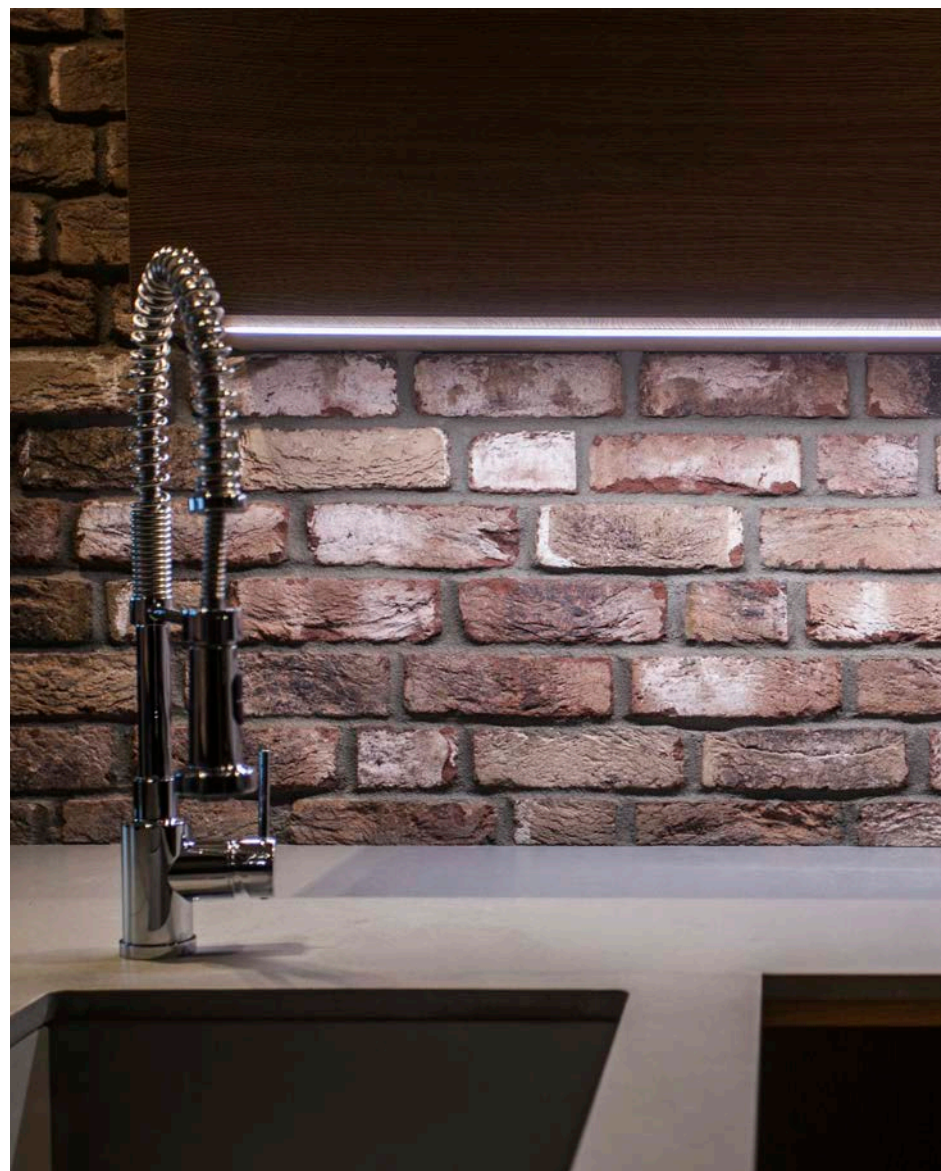

ПЛИТКА ИЗ КИРПИЧА HERMITAGE ANTIK