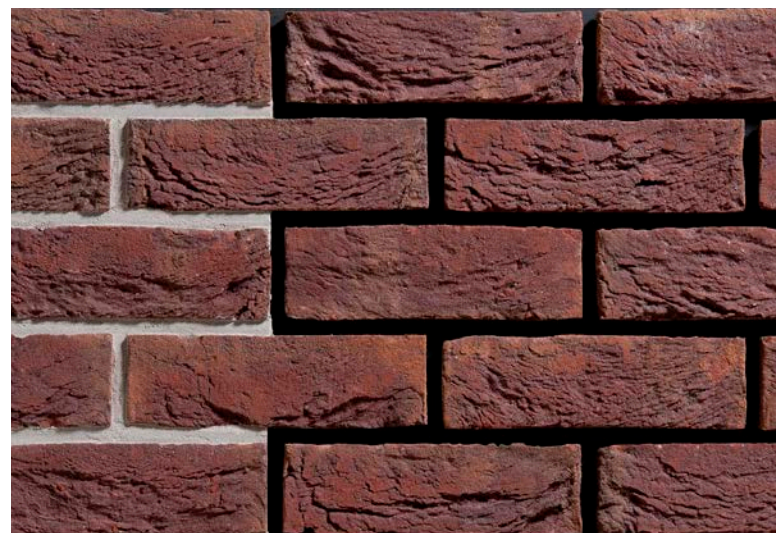

LA MEUSE

	ВОДОПОГЛОЩЕНИЕ 10%
	МАРКА ПРОЧНОСТИ M200
	МОРОЗОСТОЙКОСТЬ F100
	58 шт 73 шт
	215×100×65mm 210×100×50mm