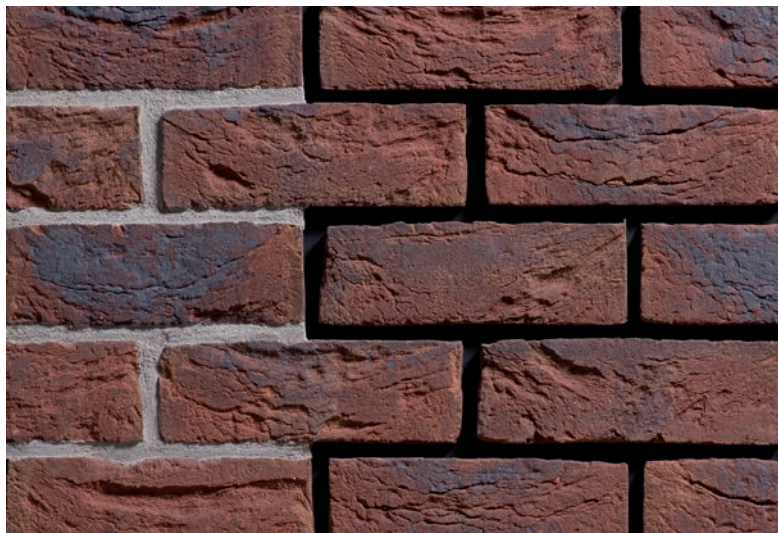

BLAUW PAARS ANTIK

- ВОДОПОГЛОЩЕНИЕ
  10%
- МАРКА ПРОЧНОСТИ
  M200
- МОРОЗОУСТОЙЧИВОСТЬ
  F100
- 58 шт
  73 шт
- 215×100×65mm
  210×100×50mm