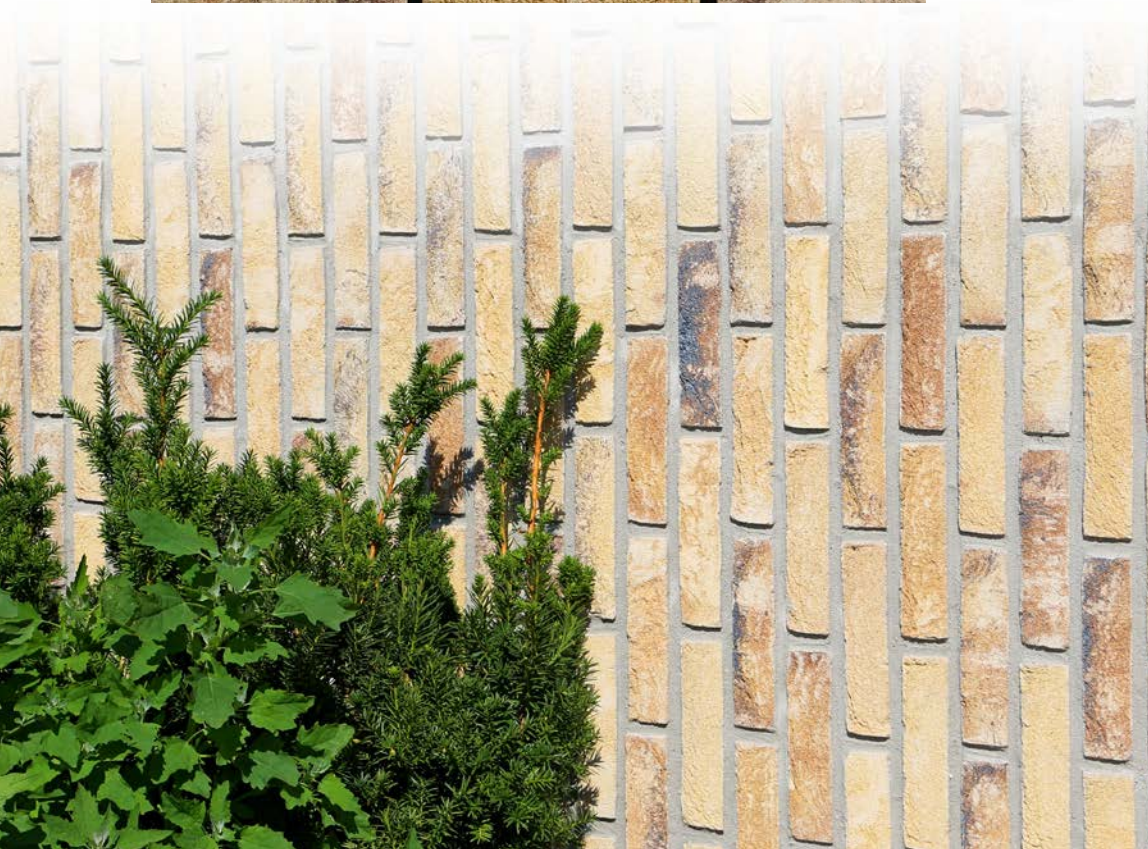

TANGANYIKA

- ВОДОПОГЛОЩЕНИЕ
  8%
- МАРКА ПРОЧНОСТИ
  М300
- МОРОЗОСТОЙКОСТЬ
  F100
- 73 шт
- 210×100×50mm