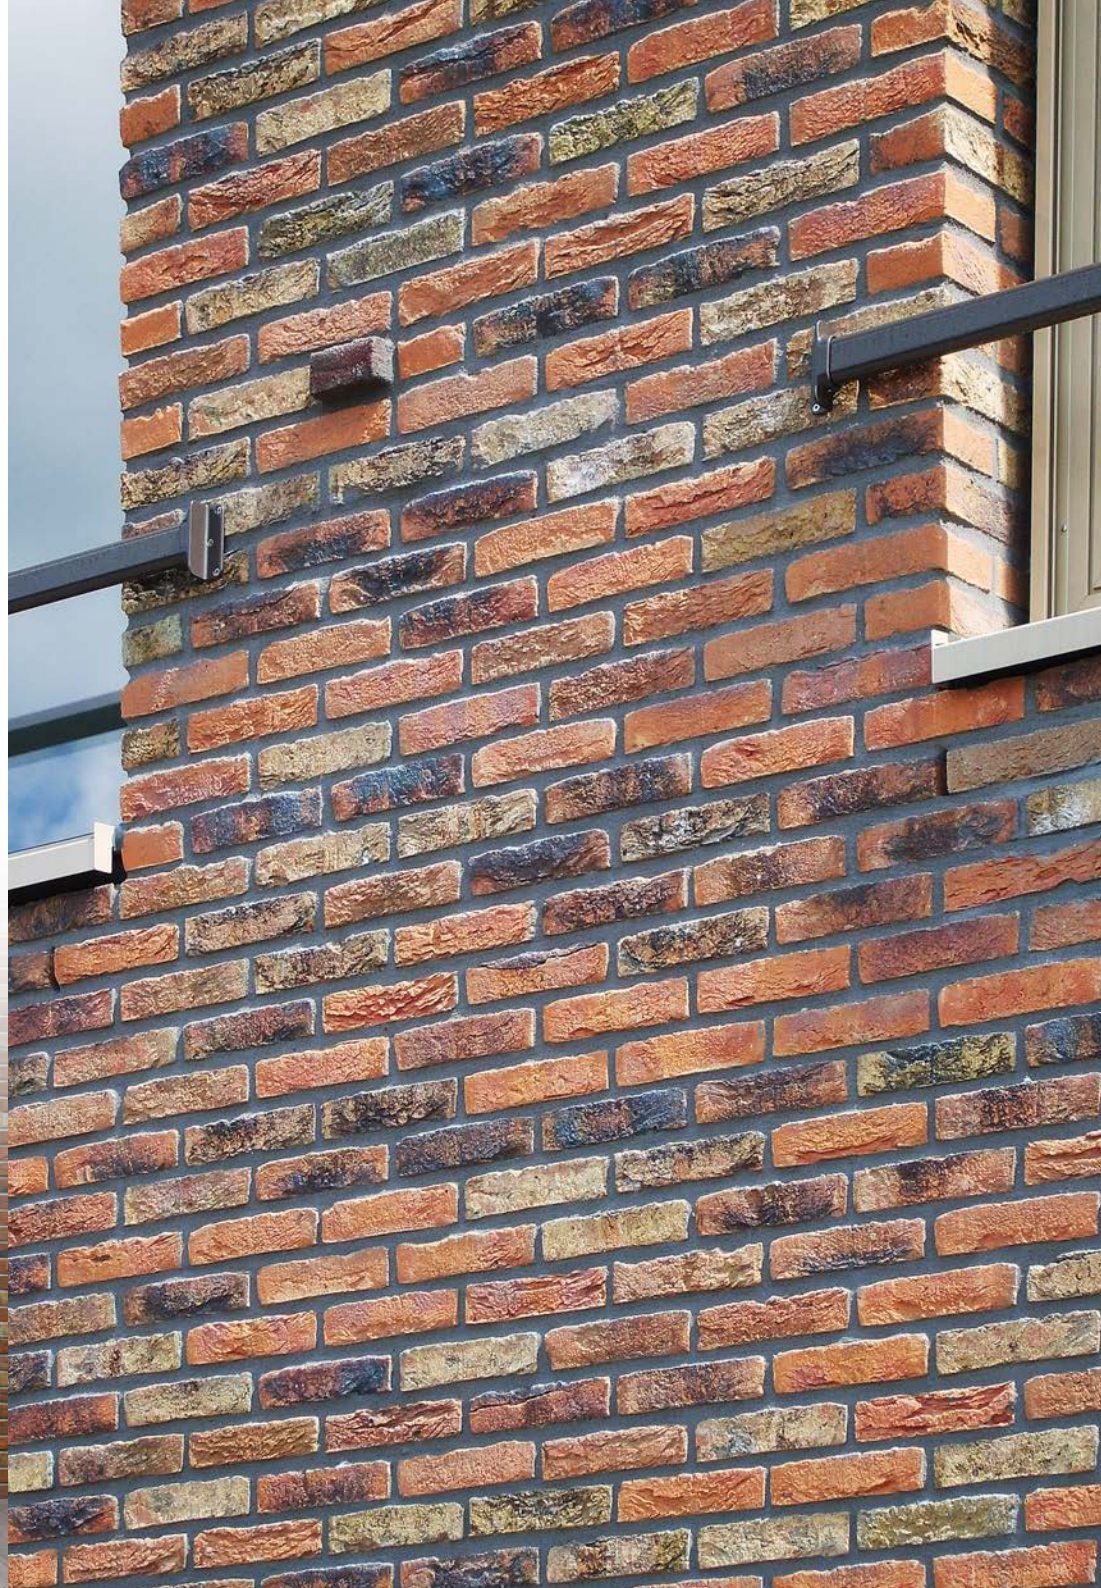

TIFFANY

- ВОДОПОГЛОЩЕНИЕ
  10%
- МАРКА ПРОЧНОСТИ
  M175
- МОРОЗОСТОЙКОСТЬ
  F100
- 58 шт
  73 шт
- 215×100×65mm
  210×100×50mm