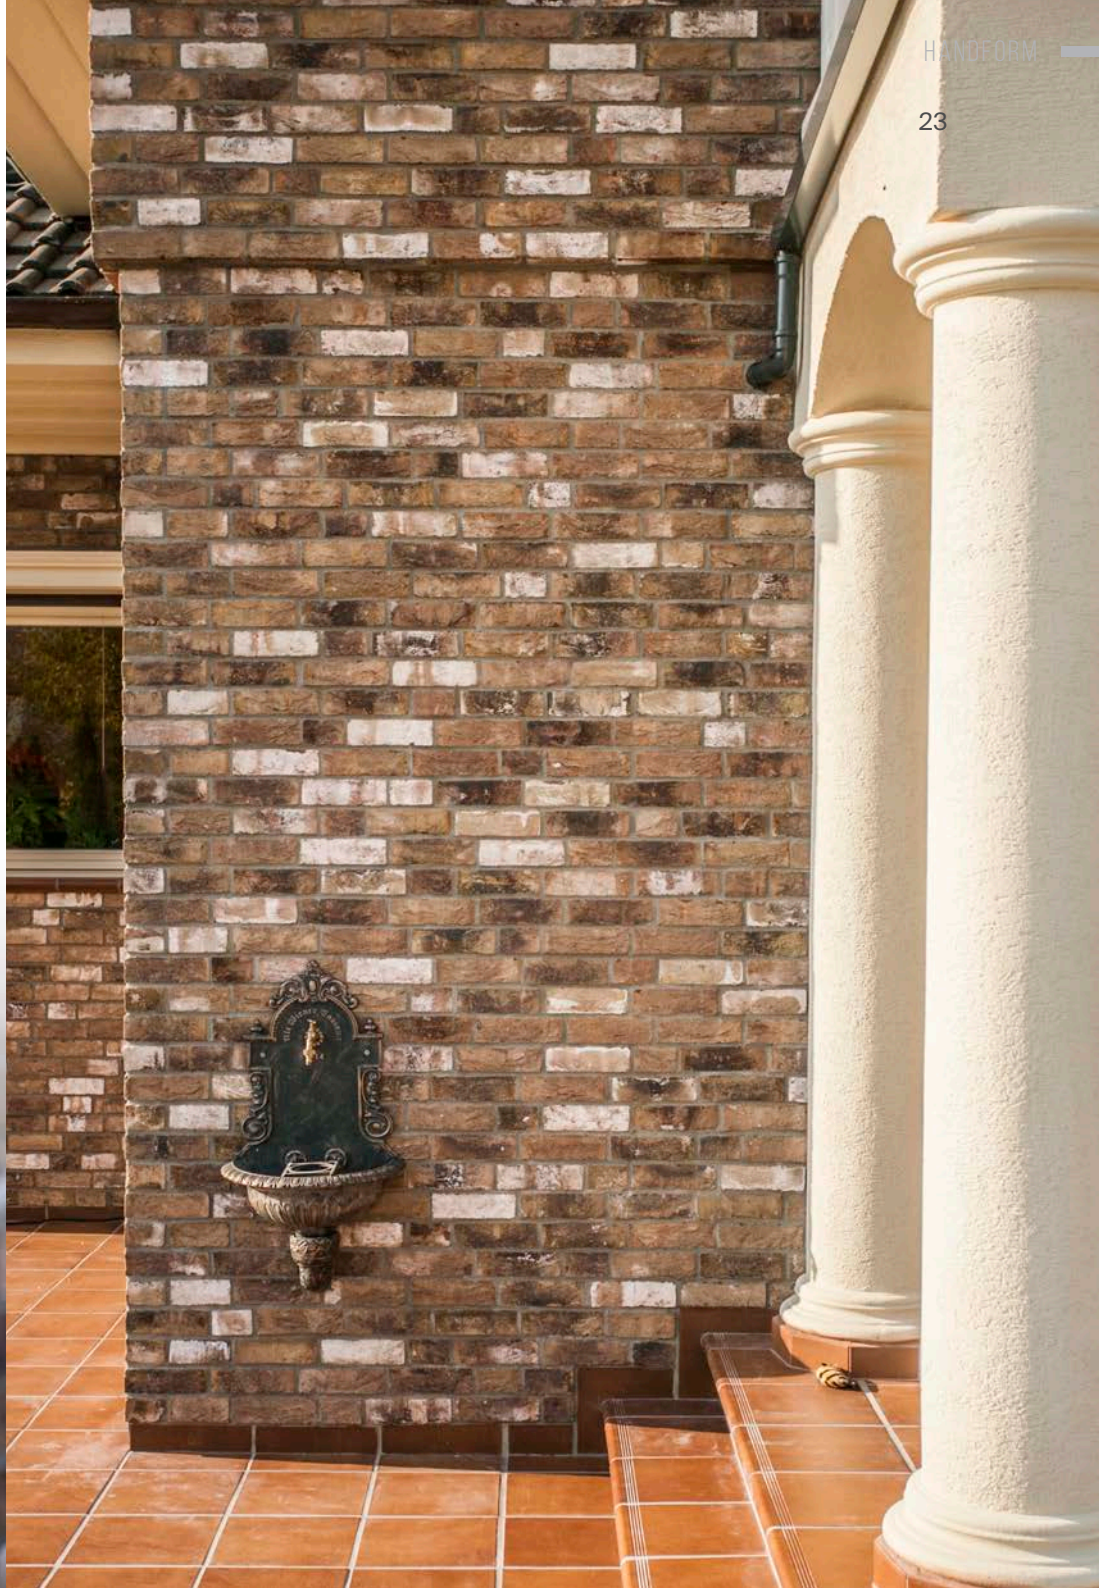

## TAIGA

водопоглощение  
10%

марка прочности  
M200

морозостойкость  
F100

58 шт  
73 шт

215×100×65mm  
210×100×50mm