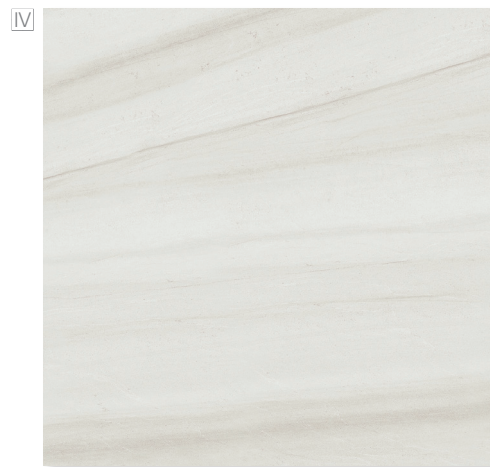

60,5x60,5 **porcelart**

-  floor
-  glossy
-  porcelart
-  shade variation
-  floor
-  glossy
-  porcelart
-  shade variation
-  60x60 rectified

30x60 (pg99)

Century

60,5x60,5 CENTURY Blanco EMP85

60,5x60,5 CENTURY Beige EMP85
60x60 CENTURY RECTIFICADO Beige EMP96

60,5x60,5 CENTURY Gris EMP85

Rodapie / Skirting
8x60,5_P30