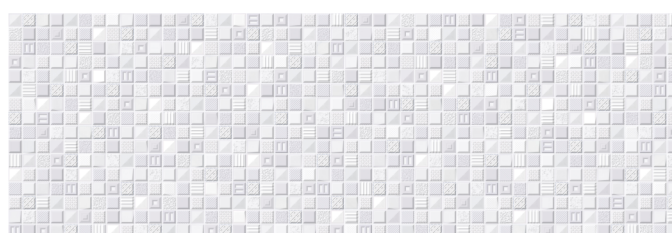

Rev. ATLAS BLANCO 250x750

Rev. GLASS BLANCO 250x750

Rev. GLASS AZUL 250x750

Наименование плитки	Размер	Коробка			Паллета		
	см	шт	м2 /кор	вес (кг)	коробок	метров кв.	вес (кг)
Rev. ATLAS BLANCO, BEIGE (? 2)	25*75	8	1,5	25	64	96	1 620
Rev. GLASS BLANCO, BEIGE, AZUL, MARRON (? 2)	25*75	8	1,5	25	64	96	1 620

Rev. ATLAS BEIGE 250x750

Rev. GLASS BEIGE 250x750

Rev. GLASS MARRON 250x750

Наименование плитки	Размер	Коробка			Паллета		
	см	шт	м2 /кор	вес (кг)	коробок	метров кв.	вес (кг)
Rev. ATLAS BLANCO, BEIGE (?2)	25*75	8	1,5	25	64	96	1 620
Rev. GLASS BLANCO, BEIGE, AZUL, MARRON (?2)	25*75	8	1,5	25	64	96	1 620