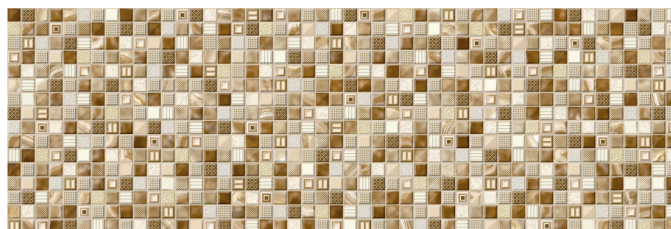

Rev. ATLAS BLANCO 250x750

Rev. GLASS BLANCO 250x750

Rev. GLASS AZUL 250x750

Наименование плитки	Размер	Коробка			Паллета		
	см	шт	м2 /кор	вес (кг)	коробок	метров кв.	вес (кг)
Rev. ATLAS BLANCO, BEIGE (? 2)	25*75	8	1,5	25	64	96	1 620
Rev. GLASS BLANCO, BEIGE, AZUL, MARRON (? 2)	25*75	8	1,5	25	64	96	1 620

Rev. ATLAS BEIGE 250x750

Rev. GLASS BEIGE 250x750

Rev. GLASS MARRON 250x750

Наименование плитки	Размер	Коробка			Паллета		
	см	шт	м2 /кор	вес (кг)	коробок	метров кв.	вес (кг)
Rev. ATLAS BLANCO, BEIGE (?2)	25*75	8	1,5	25	64	96	1 620
Rev. GLASS BLANCO, BEIGE, AZUL, MARRON (?2)	25*75	8	1,5	25	64	96	1 620