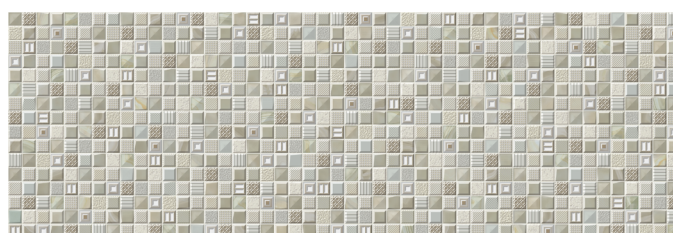

Rev. ATLAS BLANCO 250x750

Rev. GLASS BLANCO 250x750

Rev. GLASS AZUL 250x750

Наименование плитки	Размер	Коробка			Паллета		
	см	шт	м2 /кор	вес (кг)	коробок	метров кв.	вес (кг)
Rev. ATLAS BLANCO, BEIGE (? 2)	25*75	8	1,5	25	64	96	1 620
Rev. GLASS BLANCO, BEIGE, AZUL, MARRON (? 2)	25*75	8	1,5	25	64	96	1 620

Rev. ATLAS BEIGE 250x750

Rev. GLASS BEIGE 250x750

Rev. GLASS MARRON 250x750

Наименование плитки	Размер	Коробка			Паллета		
	см	шт	м2 /кор	вес (кг)	коробок	метров кв.	вес (кг)
Rev. ATLAS BLANCO, BEIGE (?2)	25*75	8	1,5	25	64	96	1 620
Rev. GLASS BLANCO, BEIGE, AZUL, MARRON (?2)	25*75	8	1,5	25	64	96	1 620