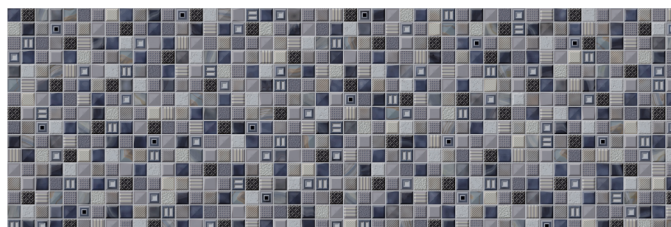

Rev. ATLAS BLANCO 250x750

Rev. GLASS BLANCO 250x750

Rev. GLASS AZUL 250x750

Наименование плитки	Размер	Коробка			Паллета		
	см	шт	м2 /кор	вес (кг)	коробок	метров кв.	вес (кг)
Rev. ATLAS BLANCO, BEIGE (? 2)	25*75	8	1,5	25	64	96	1 620
Rev. GLASS BLANCO, BEIGE, AZUL, MARRON (? 2)	25*75	8	1,5	25	64	96	1 620

Rev. ATLAS BEIGE 250x750

Rev. GLASS BEIGE 250x750

Rev. GLASS MARRON 250x750

Наименование плитки	Размер	Коробка			Паллета		
	см	шт	м2 /кор	вес (кг)	коробок	метров кв.	вес (кг)
Rev. ATLAS BLANCO, BEIGE (?2)	25*75	8	1,5	25	64	96	1 620
Rev. GLASS BLANCO, BEIGE, AZUL, MARRON (?2)	25*75	8	1,5	25	64	96	1 620