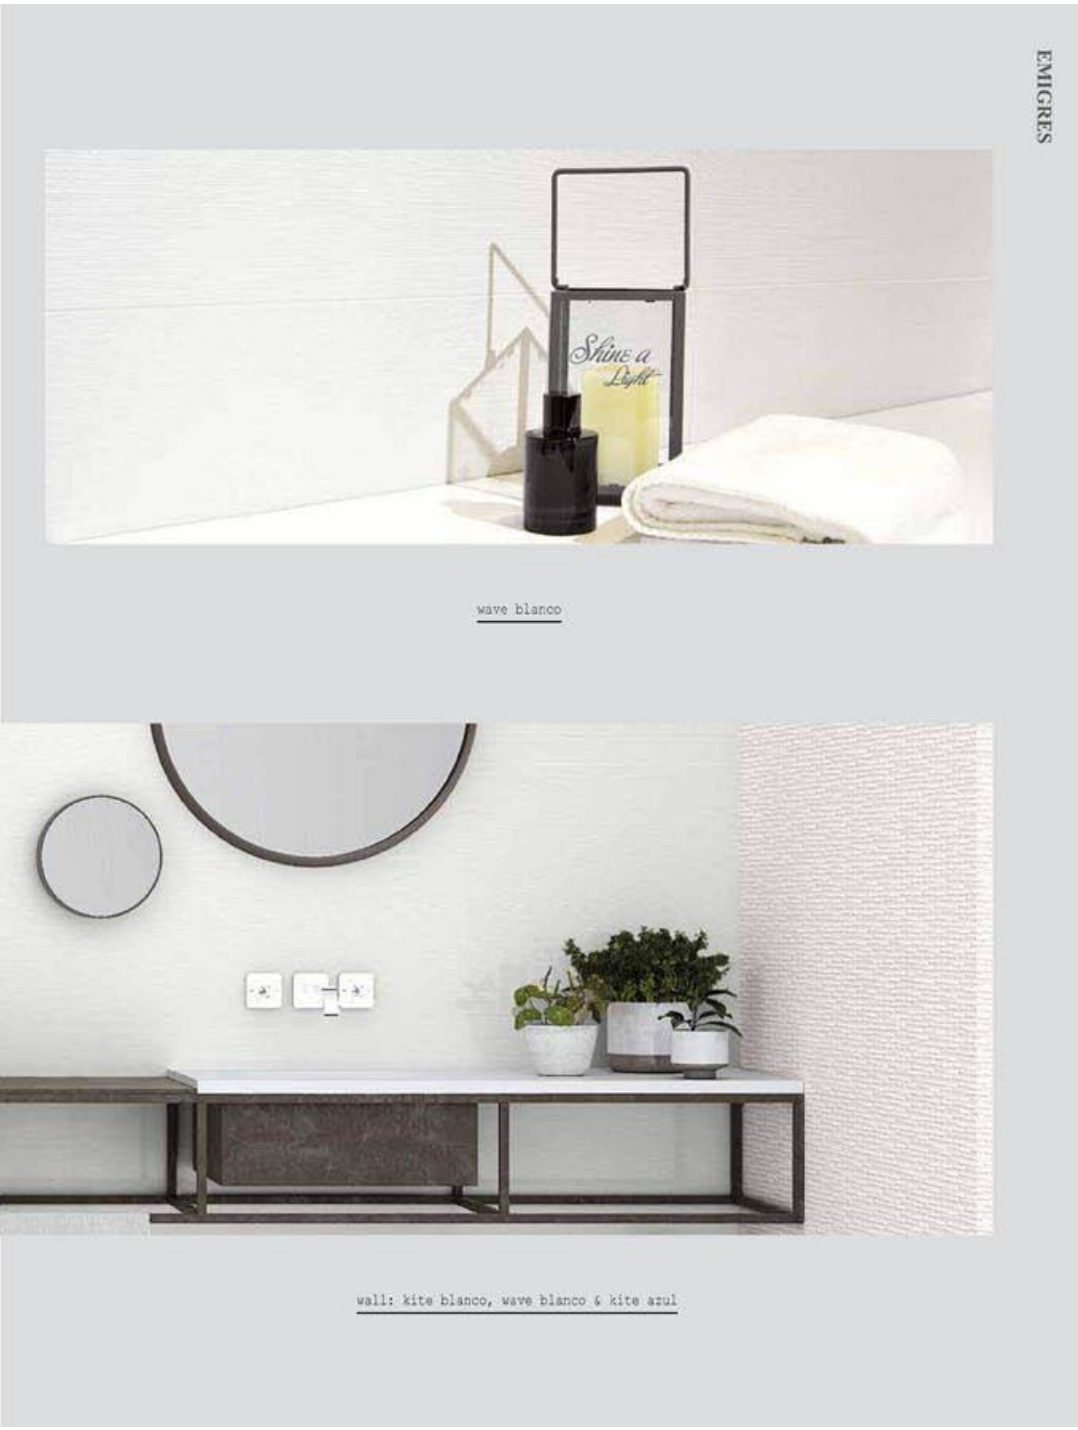

KITE BLANCO

WAVE AZUL

KITE AZUL

wall: kite blanco, wave blanco & kite azul

wave blanco

FORMAT	PCL/BOX	M/BOX	KG/BOX	BOX/PALLET	M ² /PALLET	KG/PALLET
25X75XF9	8	1,45	20,00	64	92,8	1310

25x75 - 9^{27/32}x29^{17/32}