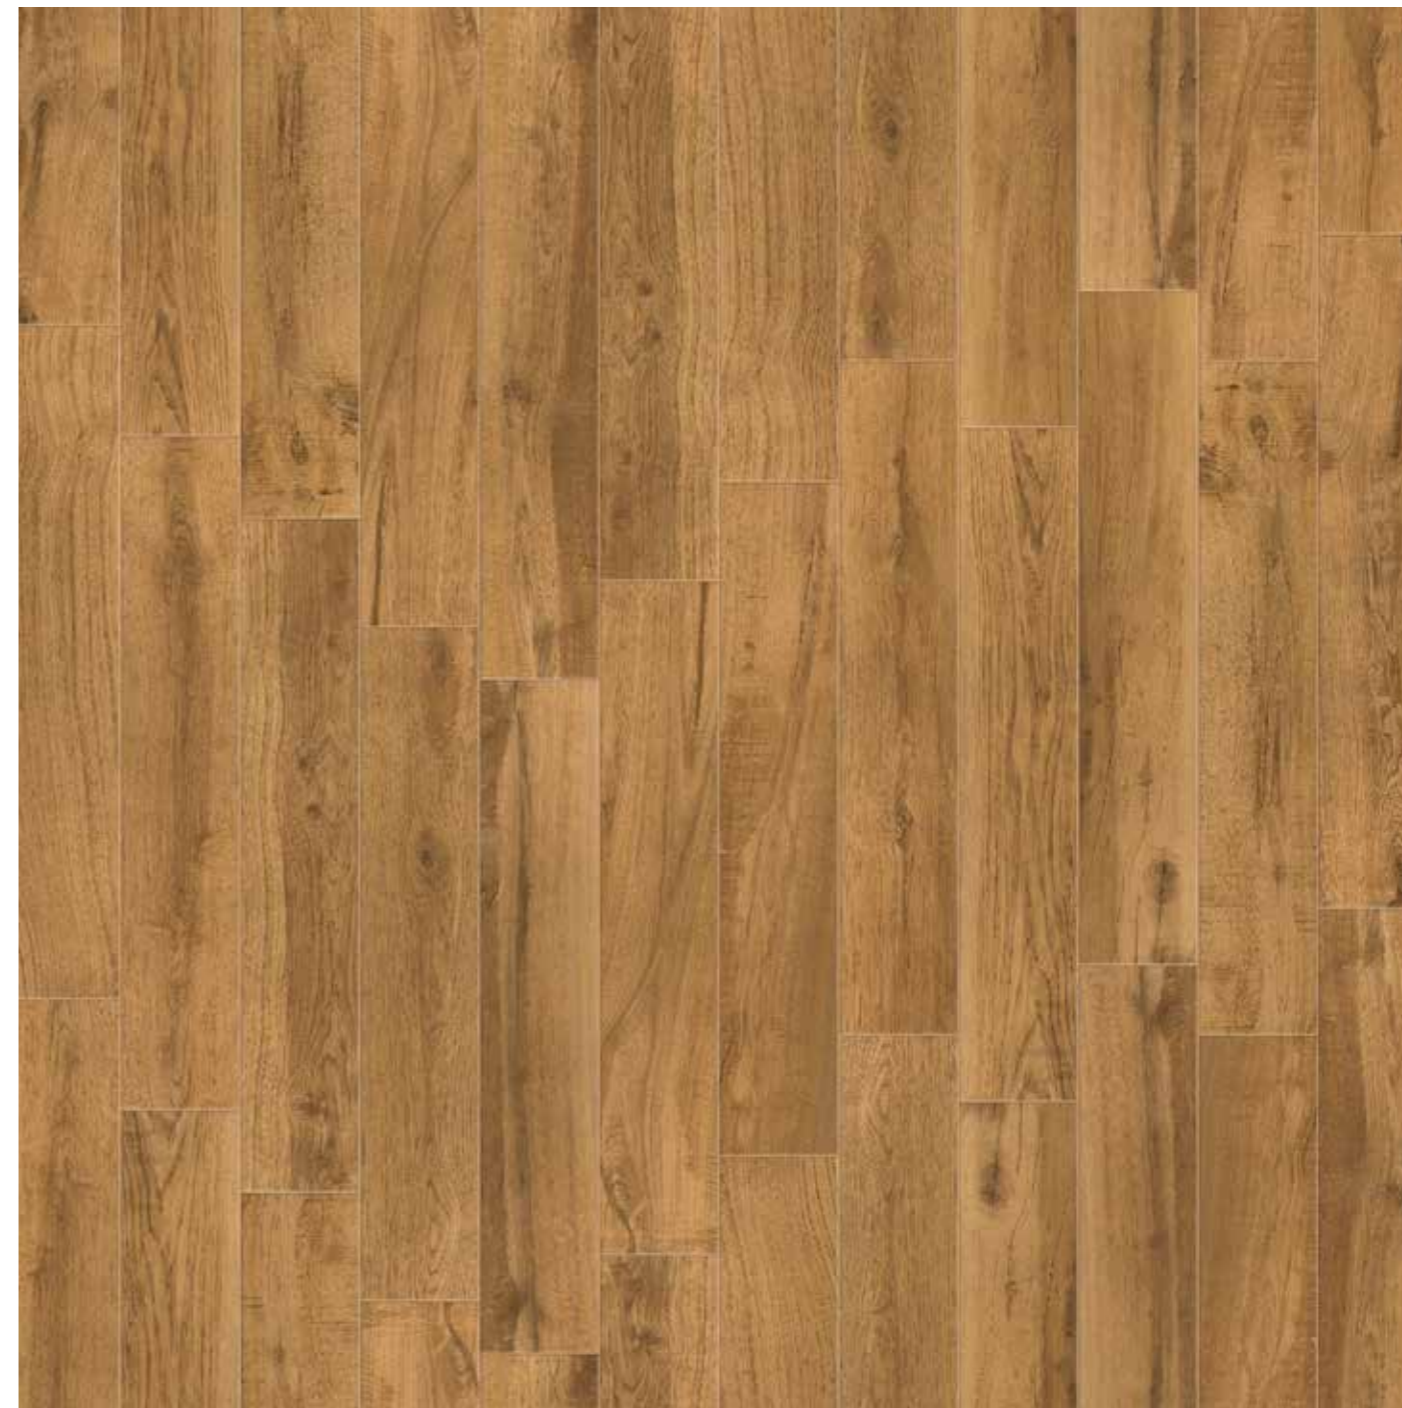

TIMBER

DATI TECNICI TECHNICAL DATA

14x84
6"x33"

10 mm
R10

White	0688205
Grey	0688270
Almond	0688245
Beige	0688240
Nut	0688260
pcs/box	13
mq/box	1,52
kg/box	32,00
box/pal	40
mq/pal	60,8
kg/pal	1295

Battiscopa
6,5x84
2,5"x33"

10 mm
R10

White	068BT05
Grey	068BT70
Almond	068BF45
Beige	068BF40
Nut	068BT60
pcs/box	8
mq/box	-
kg/box	-
box/pal	-
mq/pal	-
kg/pal	-

Occorre utilizzare un minimo di 3 scatole per avere tutte le grafiche del prodotto.
You must use a minimum of 3 boxes for all graphics product. Il faut utiliser au mois 3 boîtes pour tous les graphiques.
Sie müssen mindestens 3 kartonen für alle grafiken. Es necesario usar un minimo de 3 cajas para tener todos los diseños gráficos del producto.

SVILUPPO GRAFICO PATTERNS

GRAFICHE DIVERSE
DIFFERENT PATTERNS
DIFFÉRENTS MOTIFS
VERSCHIEDENE MUSTER
DIFERENTES DISEÑOS GRÁFICOS

13
14x84

NUT