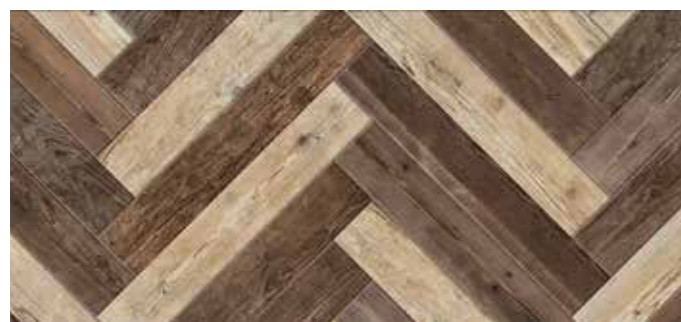

SEQUOIA

DATI TECNICI TECHNICAL DATA

	14x84 6"x33" naturale 10 mm	14x84 6"x33" grip 10 mm	Battiscopa 6,5x84 2,5"x33" - 10 mm
	R9	OUTDOOR R11 - B	R9
White	0828200	0828201	082FF00
Beige	0828240	0828241	082FF40
Nut	0828260	0828261	082FF60
Brown	0828265	0828266	082BT65
pcs/box	13	13	8
m²/box	1,52	1,52	-
kg/box	32,00	32,00	-
box/pal	40	40	-
m²/pal	60,8	60,8	-
kg/pal	1295	1295	-

Occorre utilizzare un minimo di 3 scatole per avere tutte le grafiche del prodotto.
You must use a minimum of 3 boxes for all graphics product. Il faut utiliser au moins 3 boîtes pour tous les graphiques.
Sie müssen mindestens 3 kartonen für alle grafiken. Es necesario usar un mínimo de 3 cajas para tener todos los diseños gráficos del producto.

SOLUZIONI DI POSA LAYING SOLUTIONS