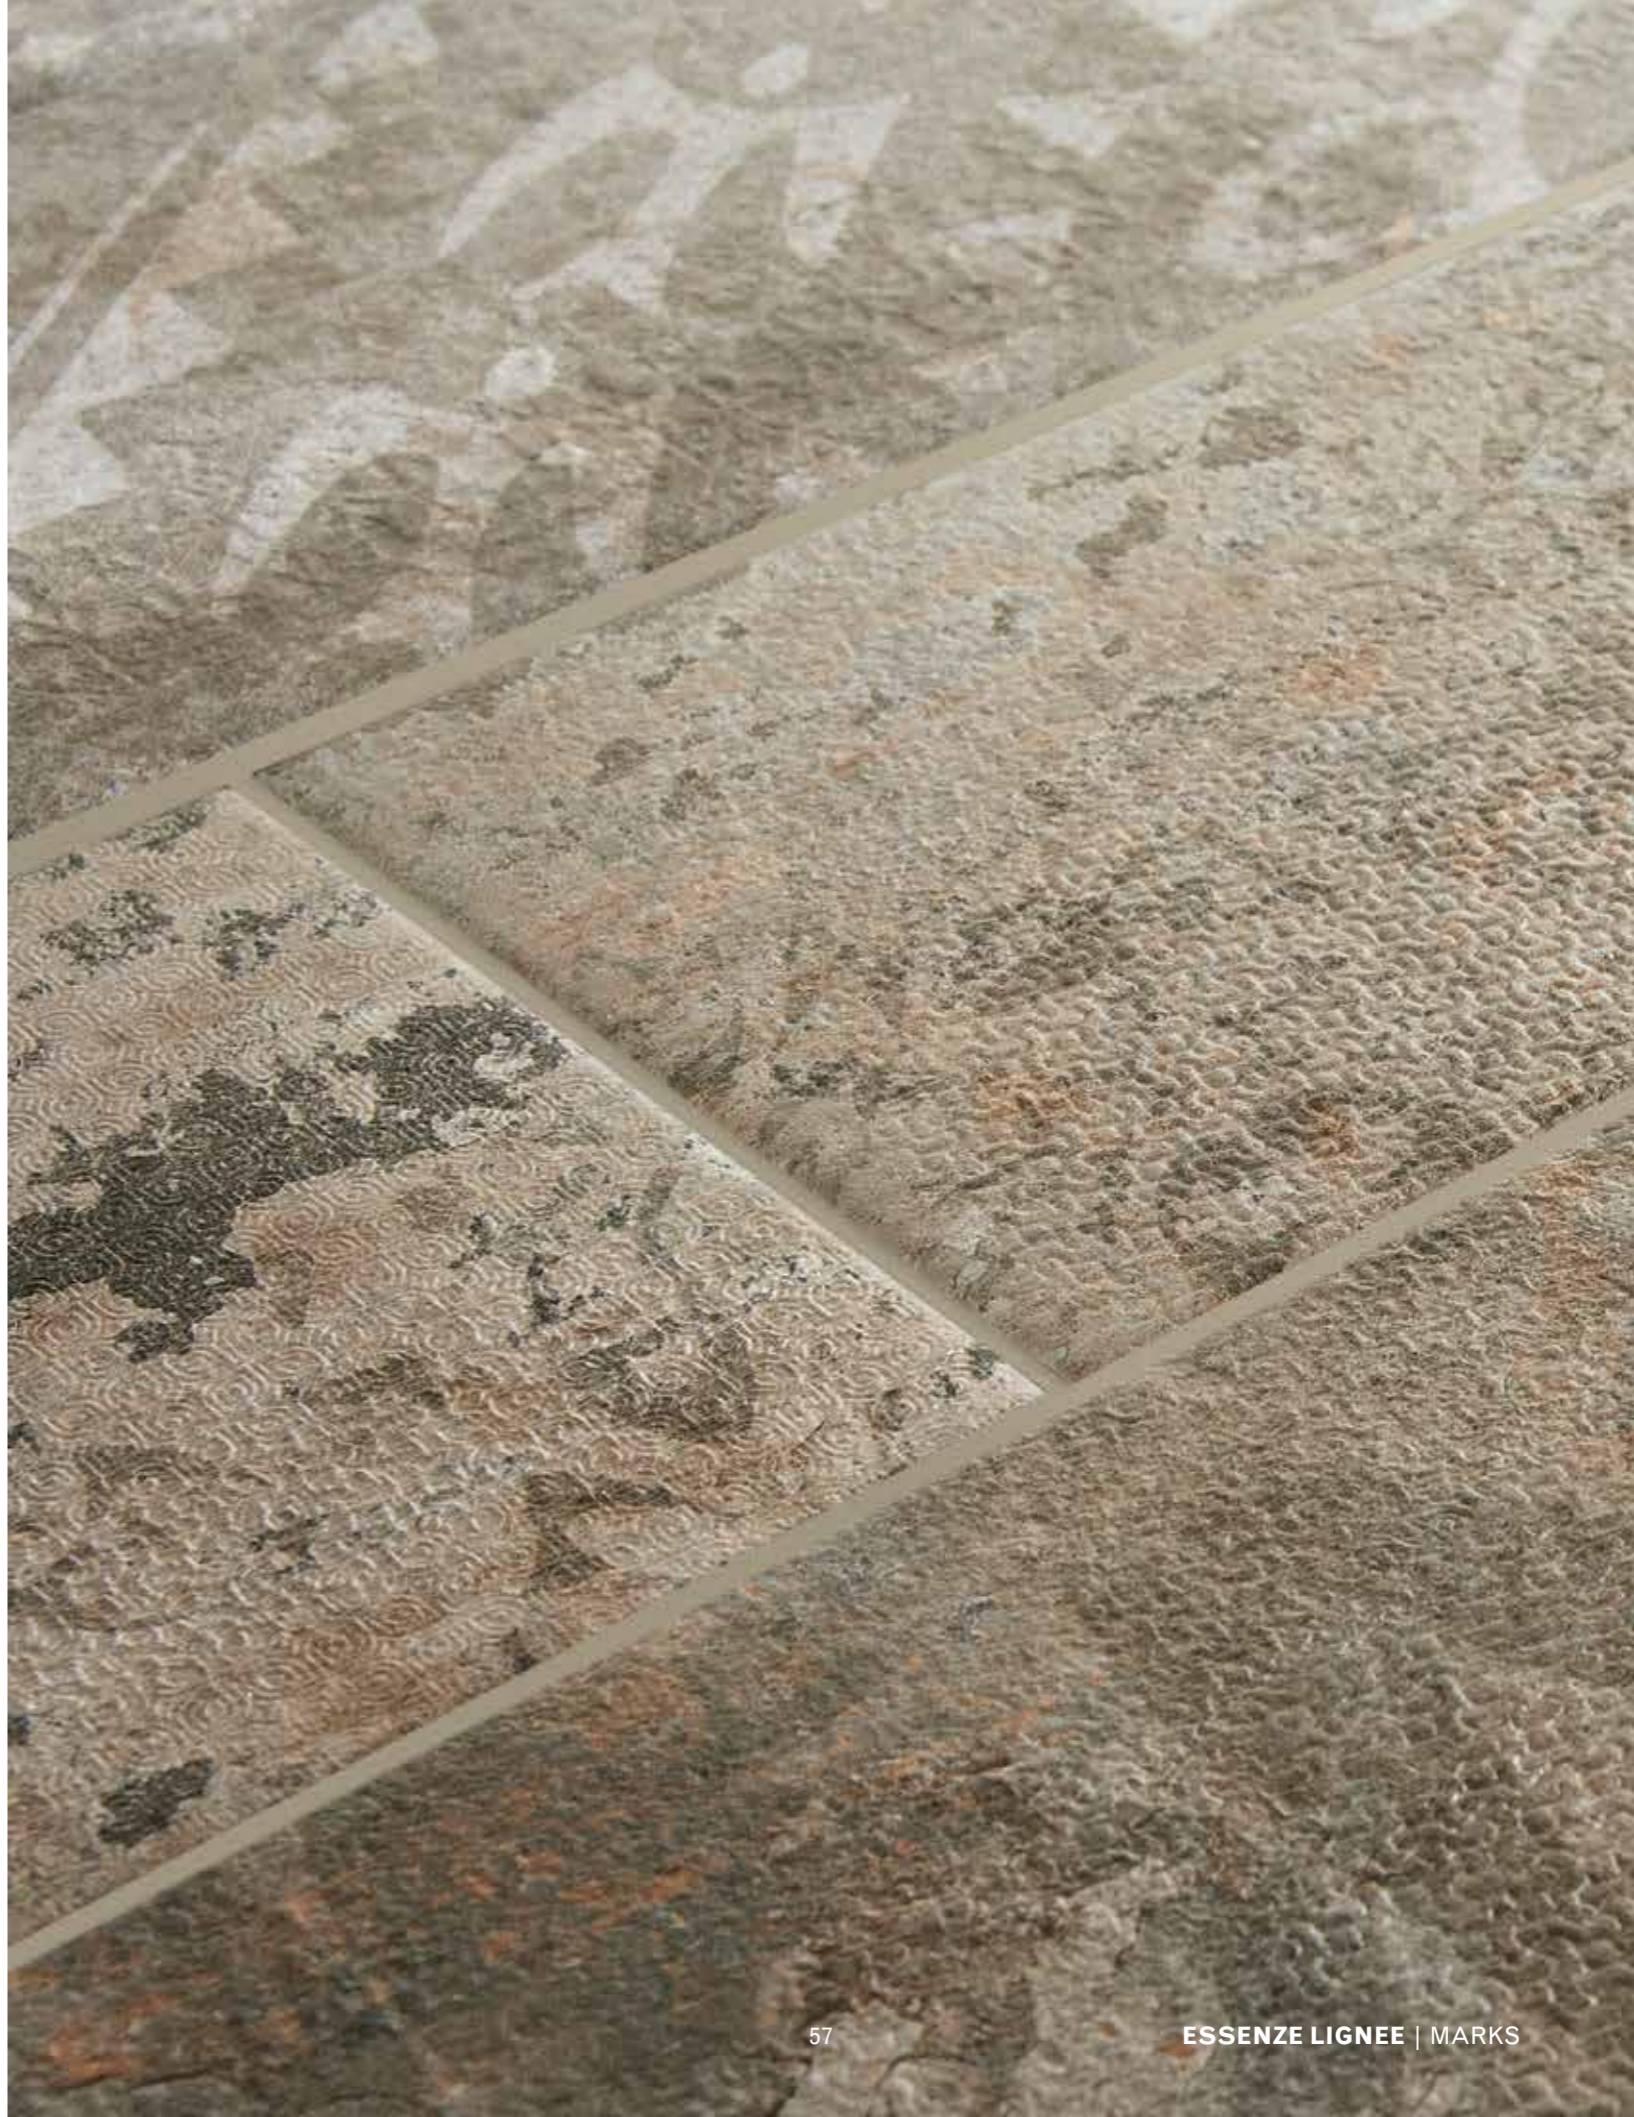

14x84
6"x33"

PLASTER

GUNMETAL

LEAD

MILITARY GREEN

Listelli dal sapore di vissuto, venature di ispirazione naturale arricchite dalle sfumature del ferro ossidato. Nella posa i listelli si combinano con decori creando ambientazioni insolite e ricercate.