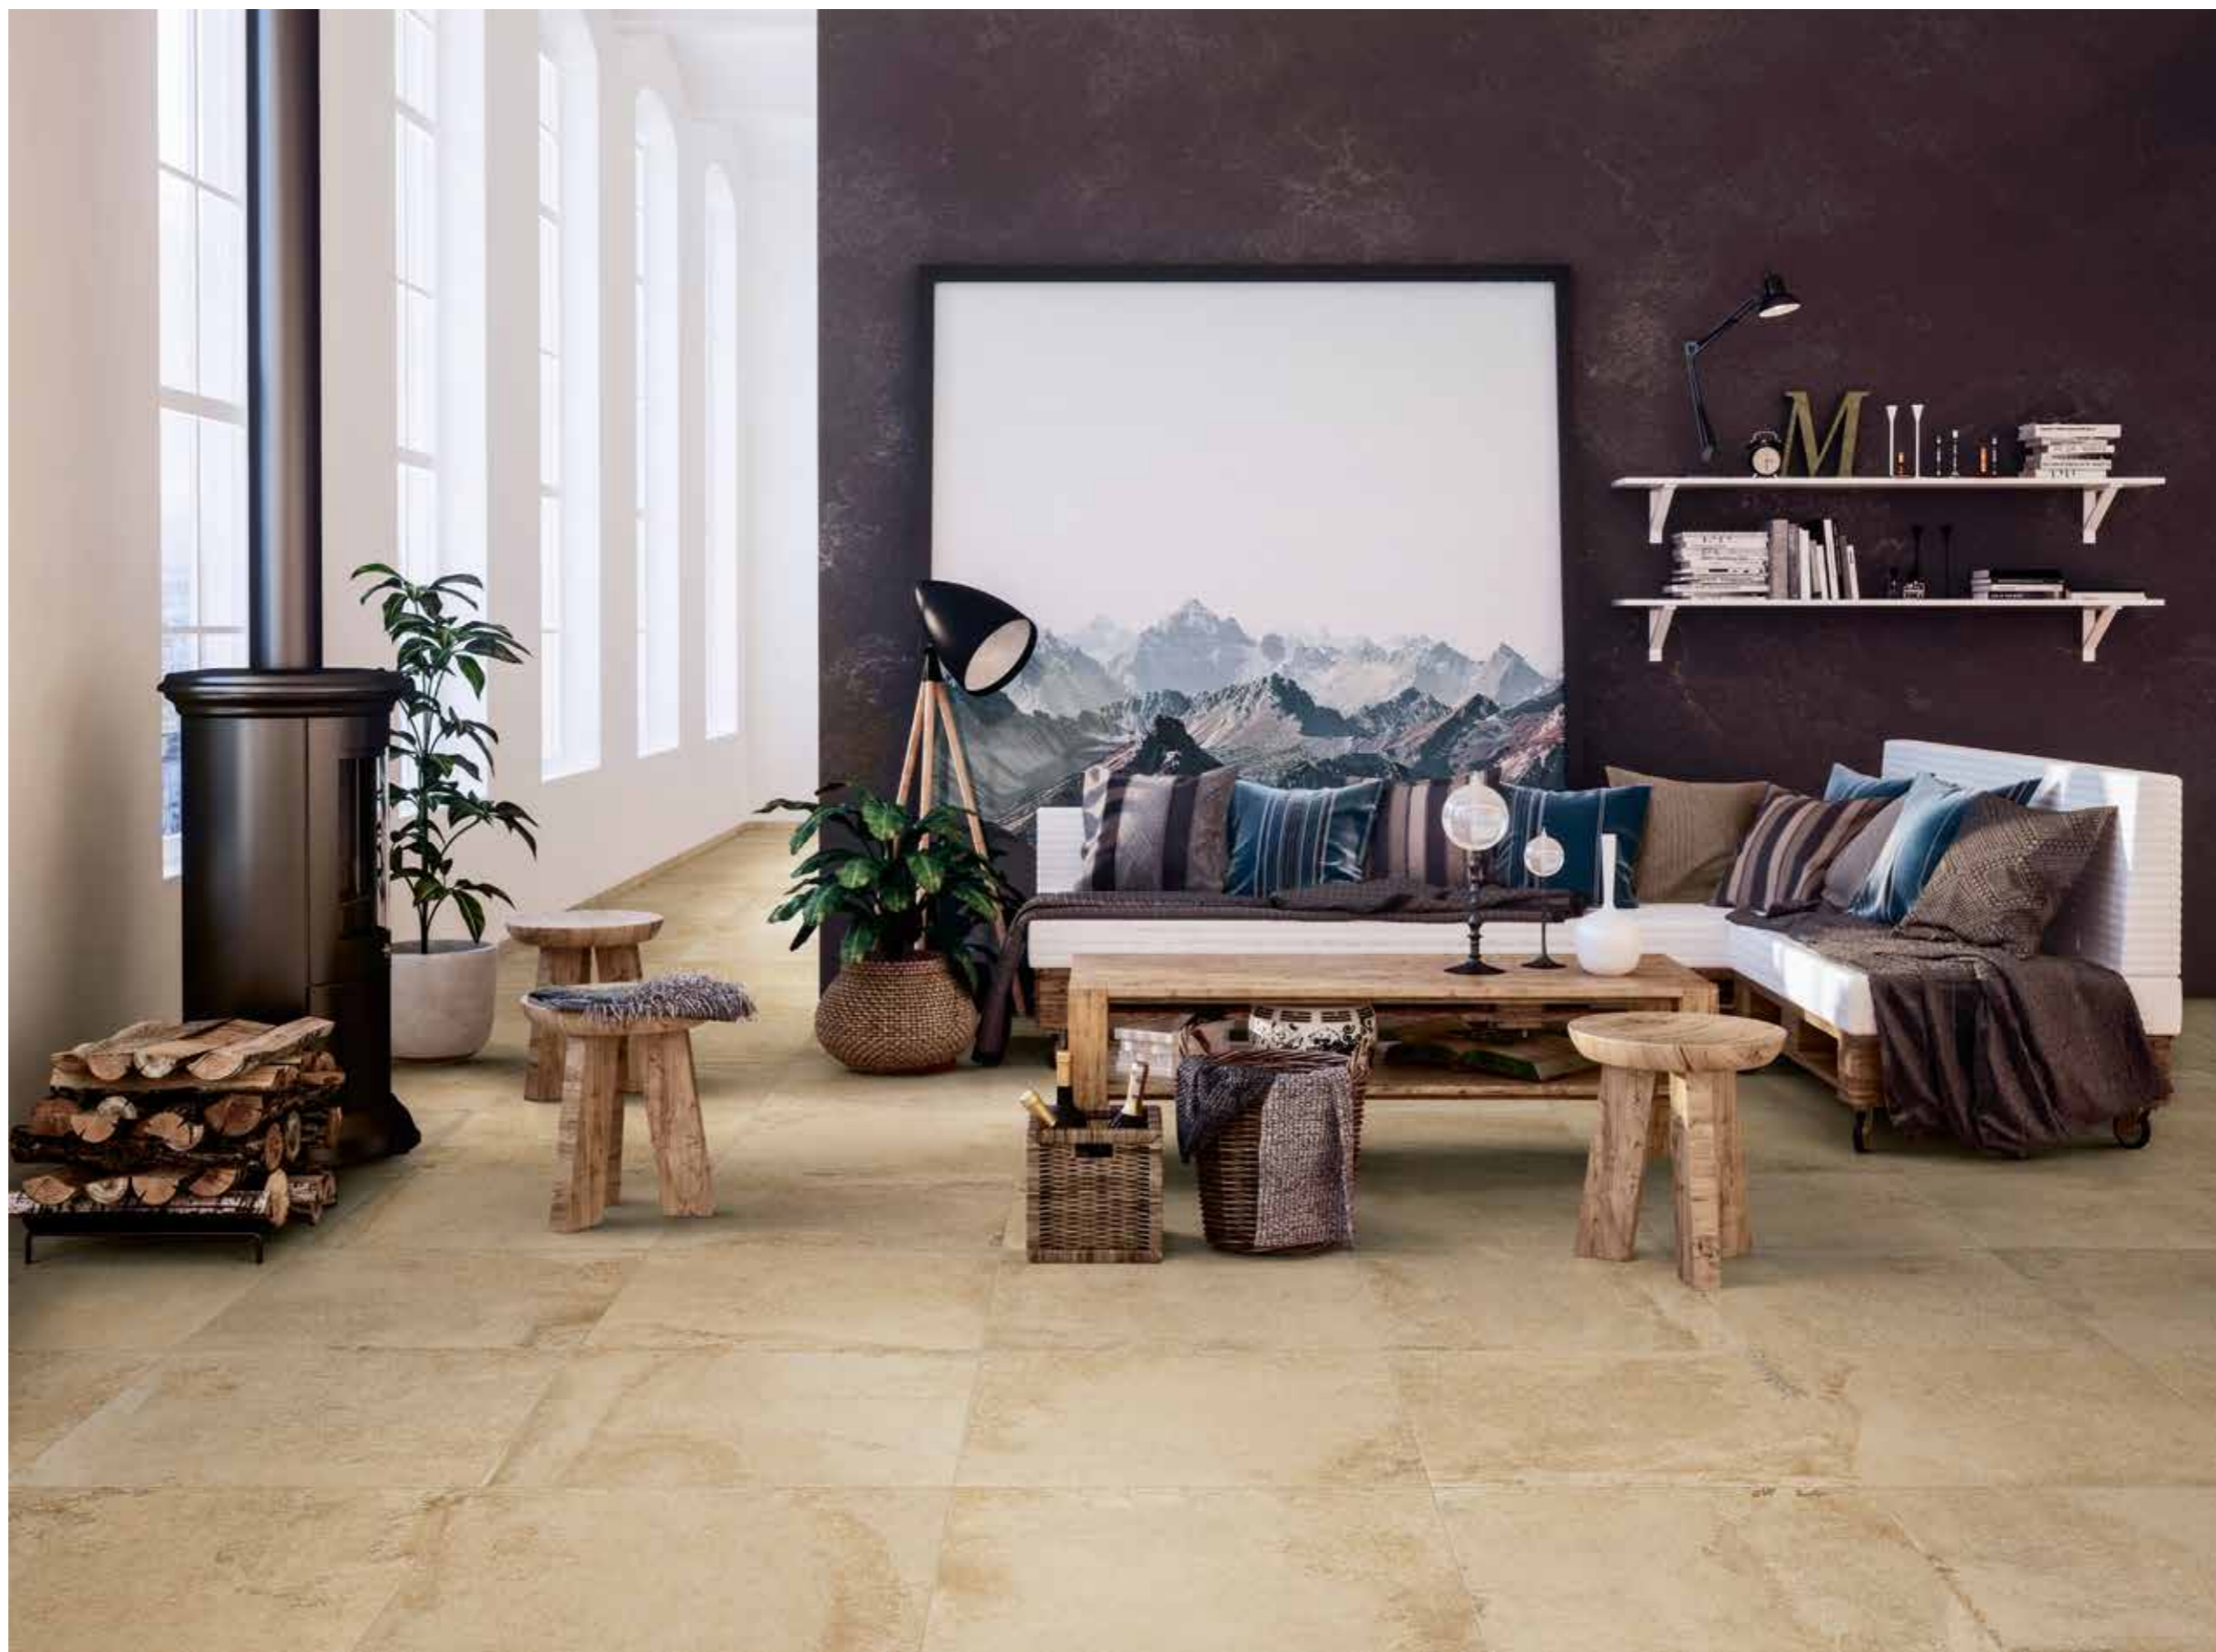

FLOOR
BAVARIA STONE 60x60 . 24"x24"