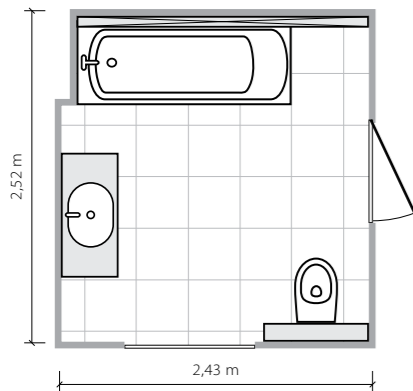

Woodbrille

Łagodne połączenie

6,1 m²

Łazienka na planie prostokąta z oknem.
Wanna o wymiarach 170 x 70 cm.

Magia harmonii

Dodatki to ważny element każdego wnętrza. Decydując się na ich wybór, warto wziąć pod uwagę nie tylko kolorystykę, ale też materiały, z których są zrobione, np. drewno, len czy płócienne sploty.

Woodbrille

W blasku natury...

6m²

Łazienka na poddaszu o nieregularnym kształcie z oknem dachowym. Prysznic o wymiarach 90 x 90 cm.

Złota perła

Zróżnicowana faktura deseni podbija urodę złotych nitek i blask perłowych kropek. Ich urok zachwyci każdego!