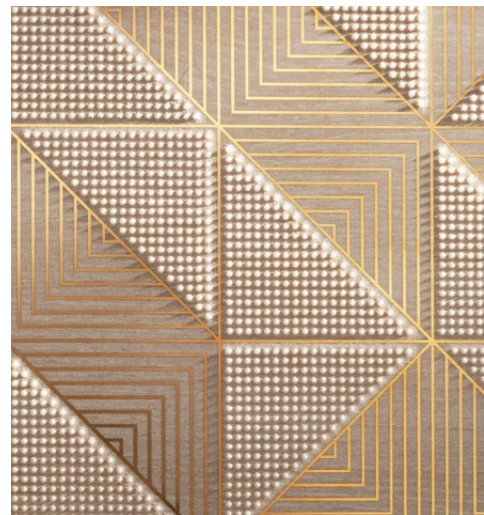

Obraz przyrody

Flora jako motyw zdobniczy to synonim subtelności oraz świetny patent na to, by ocieplić wnętrze, podkreślić jego naturalny charakter i uczynić z niego doskonałe miejsce do relaksu.

Woodbrille beige
 płytki ścienna
 608 x 308 mm POŁYSK

Woodbrille brown
 płytki ścienna
 608 x 308 mm POŁYSK

Woodbrille tree
 dekor ścienny
 608 x 308 mm POŁYSK

Tempre brown
 listwa ścienna szklana
 608 x 23 mm POŁYSK

Woodbrille beige
 płytki podłogowa
 450 x 450 mm / 8,5 mm POŁYSK  

Woodbrille

W blasku natury...

6m²

Łazienka na poddaszu o nieregularnym kształcie z oknem dachowym. Prysznic o wymiarach 90 x 90 cm.

Złota perła

Zróżnicowana faktura deseni podbija urodę złotych nitek i blask perłowych kropek. Ich urok zachwyci każdego!

Delikatny rysunek drewna obok połyskującej w świetle, geometrycznej i nowoczesnej mozaiki. Połączenie regularnych kształtów z delikatnymi, złotymi nitkami tworzy niezwykle efekt dekoracyjny.

Liczy się każdy szczegół!