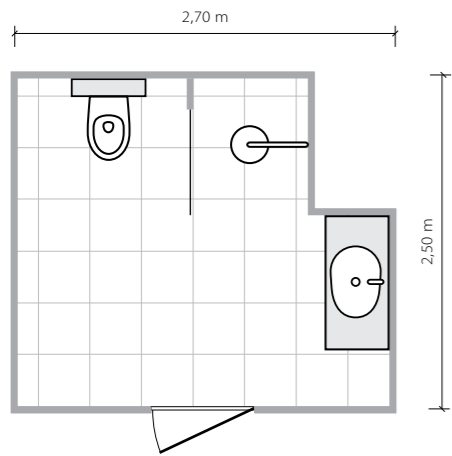

Woodbrille

Łagodne połączenie

6,1 m²

Łazienka na planie prostokąta z oknem.
Wanna o wymiarach 170 x 70 cm.

Magia harmonii

Dodatki to ważny element każdego wnętrza. Decydując się na ich wybór, warto wziąć pod uwagę nie tylko kolorystykę, ale też materiały, z których są zrobione, np. drewno, len czy płócienne sploty.

Woodbrille

W blasku natury...

6m²

Łazienka na poddaszu o nieregularnym kształcie z oknem dachowym. Prysznic o wymiarach 90 x 90 cm.

Złota perła

Zróżnicowana faktura deseni podbija urodę złotych nitek i blask perłowych kropek. Ich urok zachwyci każdego!