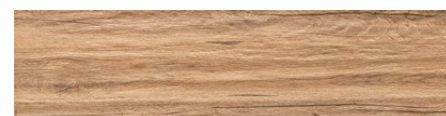

Tibi geo 1
dekor ścienny
608 × 308 mm MAT

Tibi white STR
płytki ścienna
608 × 308 mm MAT

Tibi geo 2
dekor ścienny
608 × 308 mm MAT

Glass black
listwa ścienna szklana
608 × 23 mm POŁYSK

Aspen brown STR
płytki podłogowa
598 × 148 mm/11 mm MAT Q IV R10 ❄️