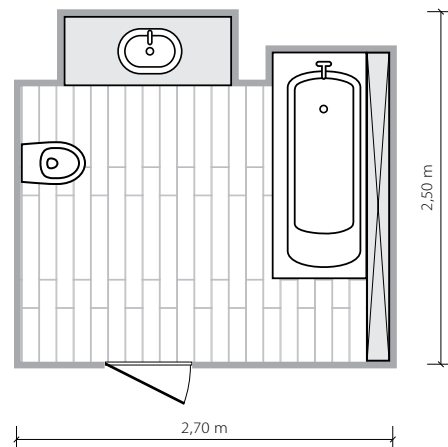

Tibi

Pełna rysunkowych wariacji

6,1 m²

Łazienka na planie prostokąta.
Wanna o wymiarach 160 × 70 cm.

Ceramika, w której dostrzec można inspiracje op-artem, bazująca na abstrakcyjnych kombinacjach linii. Utrzymana w czarno-białej kolorystyce, w towarzystwie drewna, płynnie łączy klasykę z nowoczesnością.

Tibi geo 1
dekor ścienny
608 × 308 mm MAT

Tibi white STR
płytki ścienna
608 × 308 mm MAT

Tibi geo 2
dekor ścienny
608 × 308 mm MAT

Glass black
listwa ścienna szklana
608 × 23 mm POŁYSK

Aspen brown STR
płytki podłogowa
598 × 148 mm/11 mm MAT Q IV R10 ❄️