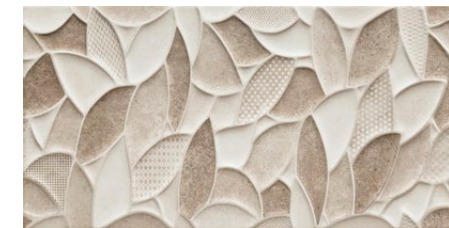

Tempre

Inspiracje czerpie z natury

5,8m²

Łazienka o nieregularnym kształcie z oknem. Prysznic o wymiarach 120 × 120 cm.

Luksus zdefiniowany

Wzór liści pięknie odbija światło, a mocno zarysowana struktura płytki podbija graficzny charakter dekoru.

Z troską o detale

Szykowny styl uzupełniają złote dodatki, szlachetne drewno i eleganckie bibeloty.

Tempre beige
 płytki ścienna
 608 x 308 mm POŁYSK

Tempre brown
 płytki ścienna
 608 x 308 mm POŁYSK

Tempre beige STR
 płytki ścienna
 608 x 308 mm POŁYSK

Łazienka na planie prostokąta.
Prysznic o wymiarach 160 × 70 cm.

Inspiruje się

Jasny podział w strefie prysznicowej wyznacza płytka strukturalna. Pokrywająca ją linearna fala wprowadza do wnętrza dynamizm, przypominając tafłę wody poddaną sile wiatru.

Cienka tafla szkła,
niczym niewidzialna granica,
oddziela część kąpielową
od reszty łazienki.

Dobrane towarzystwo

Mocne akcenty kolorystyczne pojawiają się jedynie w dodatkach. Czerni, granat i metalizowane elementy stanowią idealny kontrast dla stonowanych płytek.