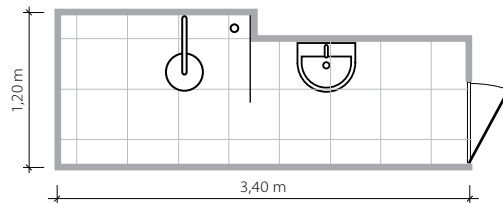

Tempre beige
 dekor ścienny
 608 x 308 mm POŁYSK

Tempre brown
 listwa ścienna szklana
 608 x 23 mm POŁYSK

Tempre beige
 płytki podłogowa
 450 x 450 mm / 8,5 mm POŁYSK QIV *

Tempre/Dover

Piękna z natury

3,7 m²

Łazienka na planie prostokąta.
Prysznic o wymiarach 160 × 70 cm.

Inspiruje się

Jasny podział w strefie prysznicowej wyznacza płytka strukturalna. Pokrywająca ją linearna fala wprowadza do wnętrza dynamizm, przypominając tafłę wody poddaną sile wiatru.