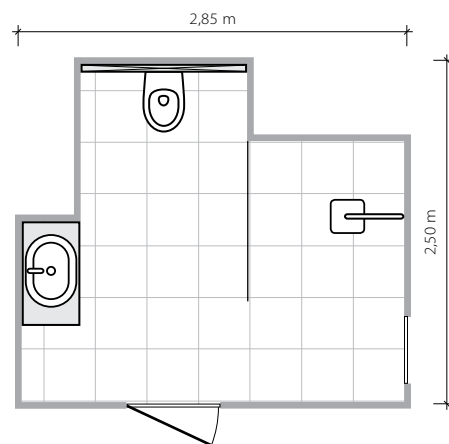

Tempre

Inspiracje czerpie z natury

5,8m²

Łazienka o nieregularnym kształcie z oknem. Prysznic o wymiarach 120 × 120 cm.

Luksus zdefiniowany

Wzór liści pięknie odbija światło, a mocno zarysowana struktura płytki podbija graficzny charakter dekoru.

Łazienka na planie prostokąta.
Prysznic o wymiarach 160 × 70 cm.

Inspiruje się

Jasny podział w strefie prysznicowej wyznacza płytka strukturalna. Pokrywająca ją linearna fala wprowadza do wnętrza dynamizm, przypominając tafłę wody poddaną sile wiatru.