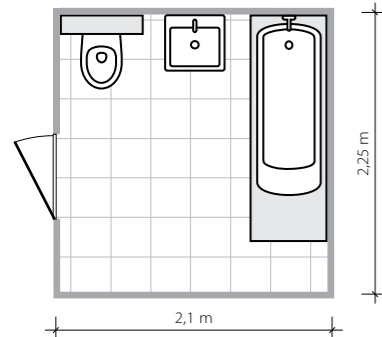

Inverno

Rozmowa deseni

4,7 m²

Łazienka na planie prostokąta.
Wanna o wymiarach 170 × 75 cm.

Dobrze ułożona

Łazienkową „tapetę” położono na znacznej powierzchni. Jest jednak na tyle delikatna, że nie dominuje, nie przytłacza, dając pole do popisu obu dekoracjom geometrycznym – tej w pasy, w strefie toaletowej, i tej mozaikowej na obudowie wanny.

Inverno white
listwa ścienna
360x64 mm MAT

Steel Flot
listwa ścienna
360x10 mm MAT

Inverno white
płytko podłogowa
333x333 mm/8 mm MAT QIV ❄️

Inverno

Naturalnie delikatna

3,1 m²

Toaleta na planie prostokąta.