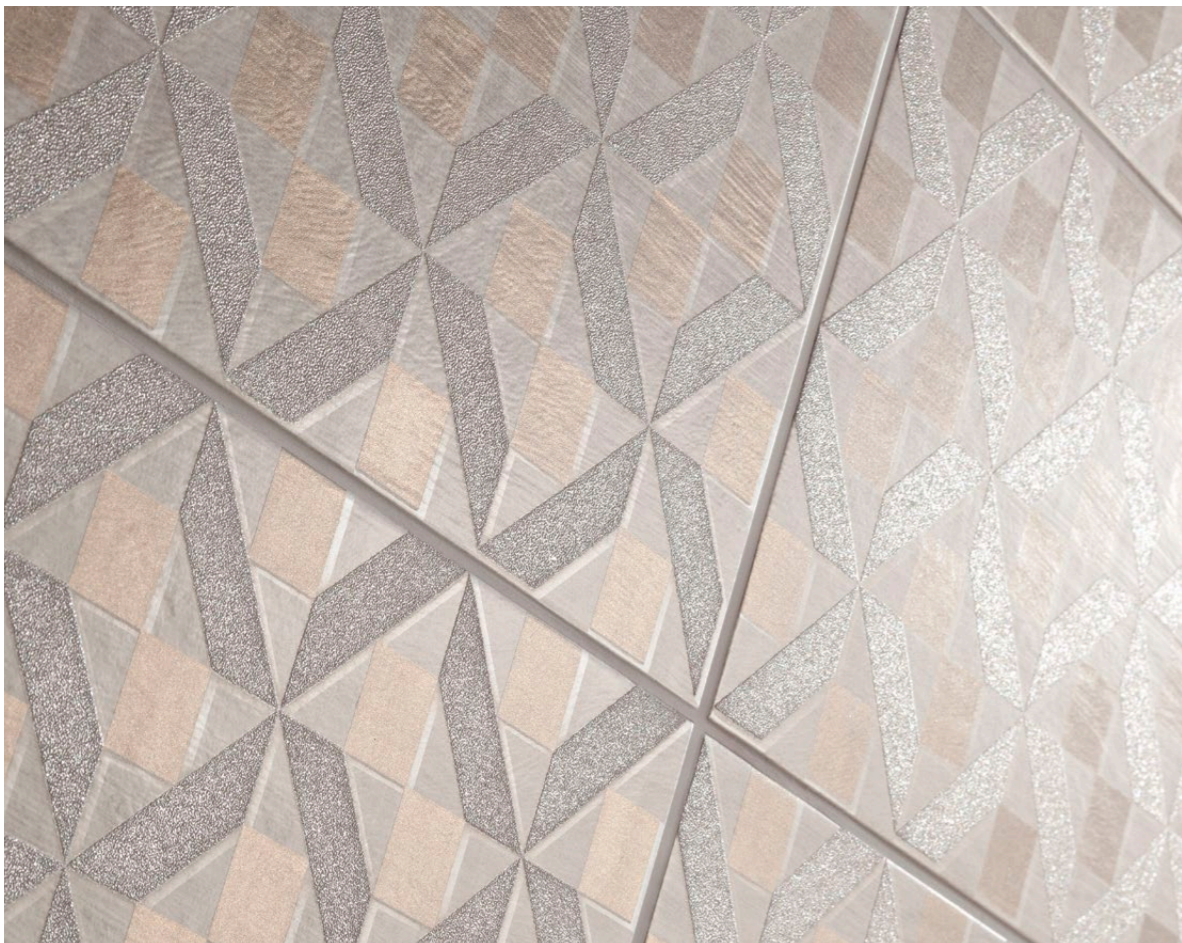

Inverno

Rozmowa deseni

4,7 m²

Łazienka na planie prostokąta.
Wanna o wymiarach 170 × 75 cm.

Dobrze ułożona

Łazienkową „tapetę” położono na znacznej powierzchni. Jest jednak na tyle delikatna, że nie dominuje, nie przytłacza, dając pole do popisu obu dekoracjom geometrycznym – tej w pasy, w strefie toaletowej, i tej mozaikowej na obudowie wanny.

Dekoratorska odwaga? Nie, mistrzostwo łączenia wzorów. Myślenie niesztampowe. Głównym elementem zdobniczym aranżacji stała się wysmakowana dekoracja tapetowa nad wanną.

Dyskretnie

Białe i szare płytki znaczą rysunek drewna.
Tymczasem na dekorze zdobionym tapetowym
deseniem toczy się gra subtelnych połyskliwości.
W łagodnym klimacie takiej łazienki dobrze poczną się
dodatki w każdym kolorze.

Inverno white
listwa ścienna
360x64 mm MAT

Steel Flot
listwa ścienna
360x10 mm MAT

Inverno white
płytko podłogowa
333x333 mm/8 mm MAT QIV ❄️

Inverno

Naturalnie delikatna

3,1 m²

Toaleta na planie prostokąta.

Oto jej natura

W tej niewielkiej łazience-toalecie wszystko podporządkowuje się prawom natury. Na płytkach podstawowych odcisnęły się drzewne słoje, dekor pokrył się motywem gałązek, a całości dopełniają elementy z naturalnego drewna i rattanu.