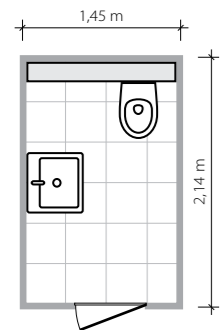

Inverno

Rozmowa deseni

4,7 m²

Łazienka na planie prostokąta.
Wanna o wymiarach 170 × 75 cm.

Dobrze ułożona

Łazienkową „tapetę” położono na znacznej powierzchni. Jest jednak na tyle delikatna, że nie dominuje, nie przytłacza, dając pole do popisu obu dekoracjom geometrycznym – tej w pasy, w strefie toaletowej, i tej mozaikowej na obudowie wanny.

Inverno white
listwa ścienna
360x64 mm MAT

Steel Flot
listwa ścienna
360x10 mm MAT

Inverno white
płytko podłogowa
333x333 mm/8 mm MAT QIV ❄️

Inverno

Naturalnie delikatna

3,1 m²

Toaleta na planie prostokąta.