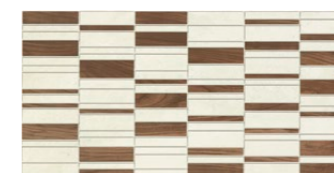

## Połączenia

Delikatna kamienna grafika płytki podstawowej połączona z płytką imitującą drewno wypada gustownie i okazale. Całość dobrze uzupełnią dodatki w kolorze zieleni, ładnie podkreślającej drewnianą grafikę płytek. Umieszczone centralnie nad lustrem lampki ocieplają wnętrze, czyniąc je bardziej przytulnym.

**Enna krem**  
płytki ścienna  
448×223 mm POŁYSK

**Enna wood**  
płytki ścienna  
448×223 mm MAT

**Enna krem STR**  
płytki ścienna  
448×223 mm POŁYSK

**Enna krem**  
mozaika ścienna  
298×298 mm POŁYSK