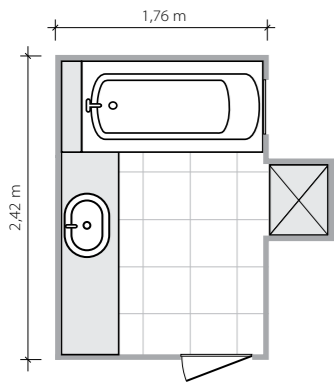

## 4,6m<sup>2</sup>

Łazienka na planie prostokąta z oknem i z pralką schowaną we wnęce.  
Wanna o wymiarach 160 x 70 cm.

### Trzymaj poziom

Korzystając z usytuowania strefy umywalkowej na dłuższej ścianie, zdecydowano się na długi, ceramiczny blat wykonany z płytki imitującej drewno. Przestrzeń uzupełnia poziome lustro w drewnianej oprawie, które optycznie powiększa i rozświetla wnętrze.