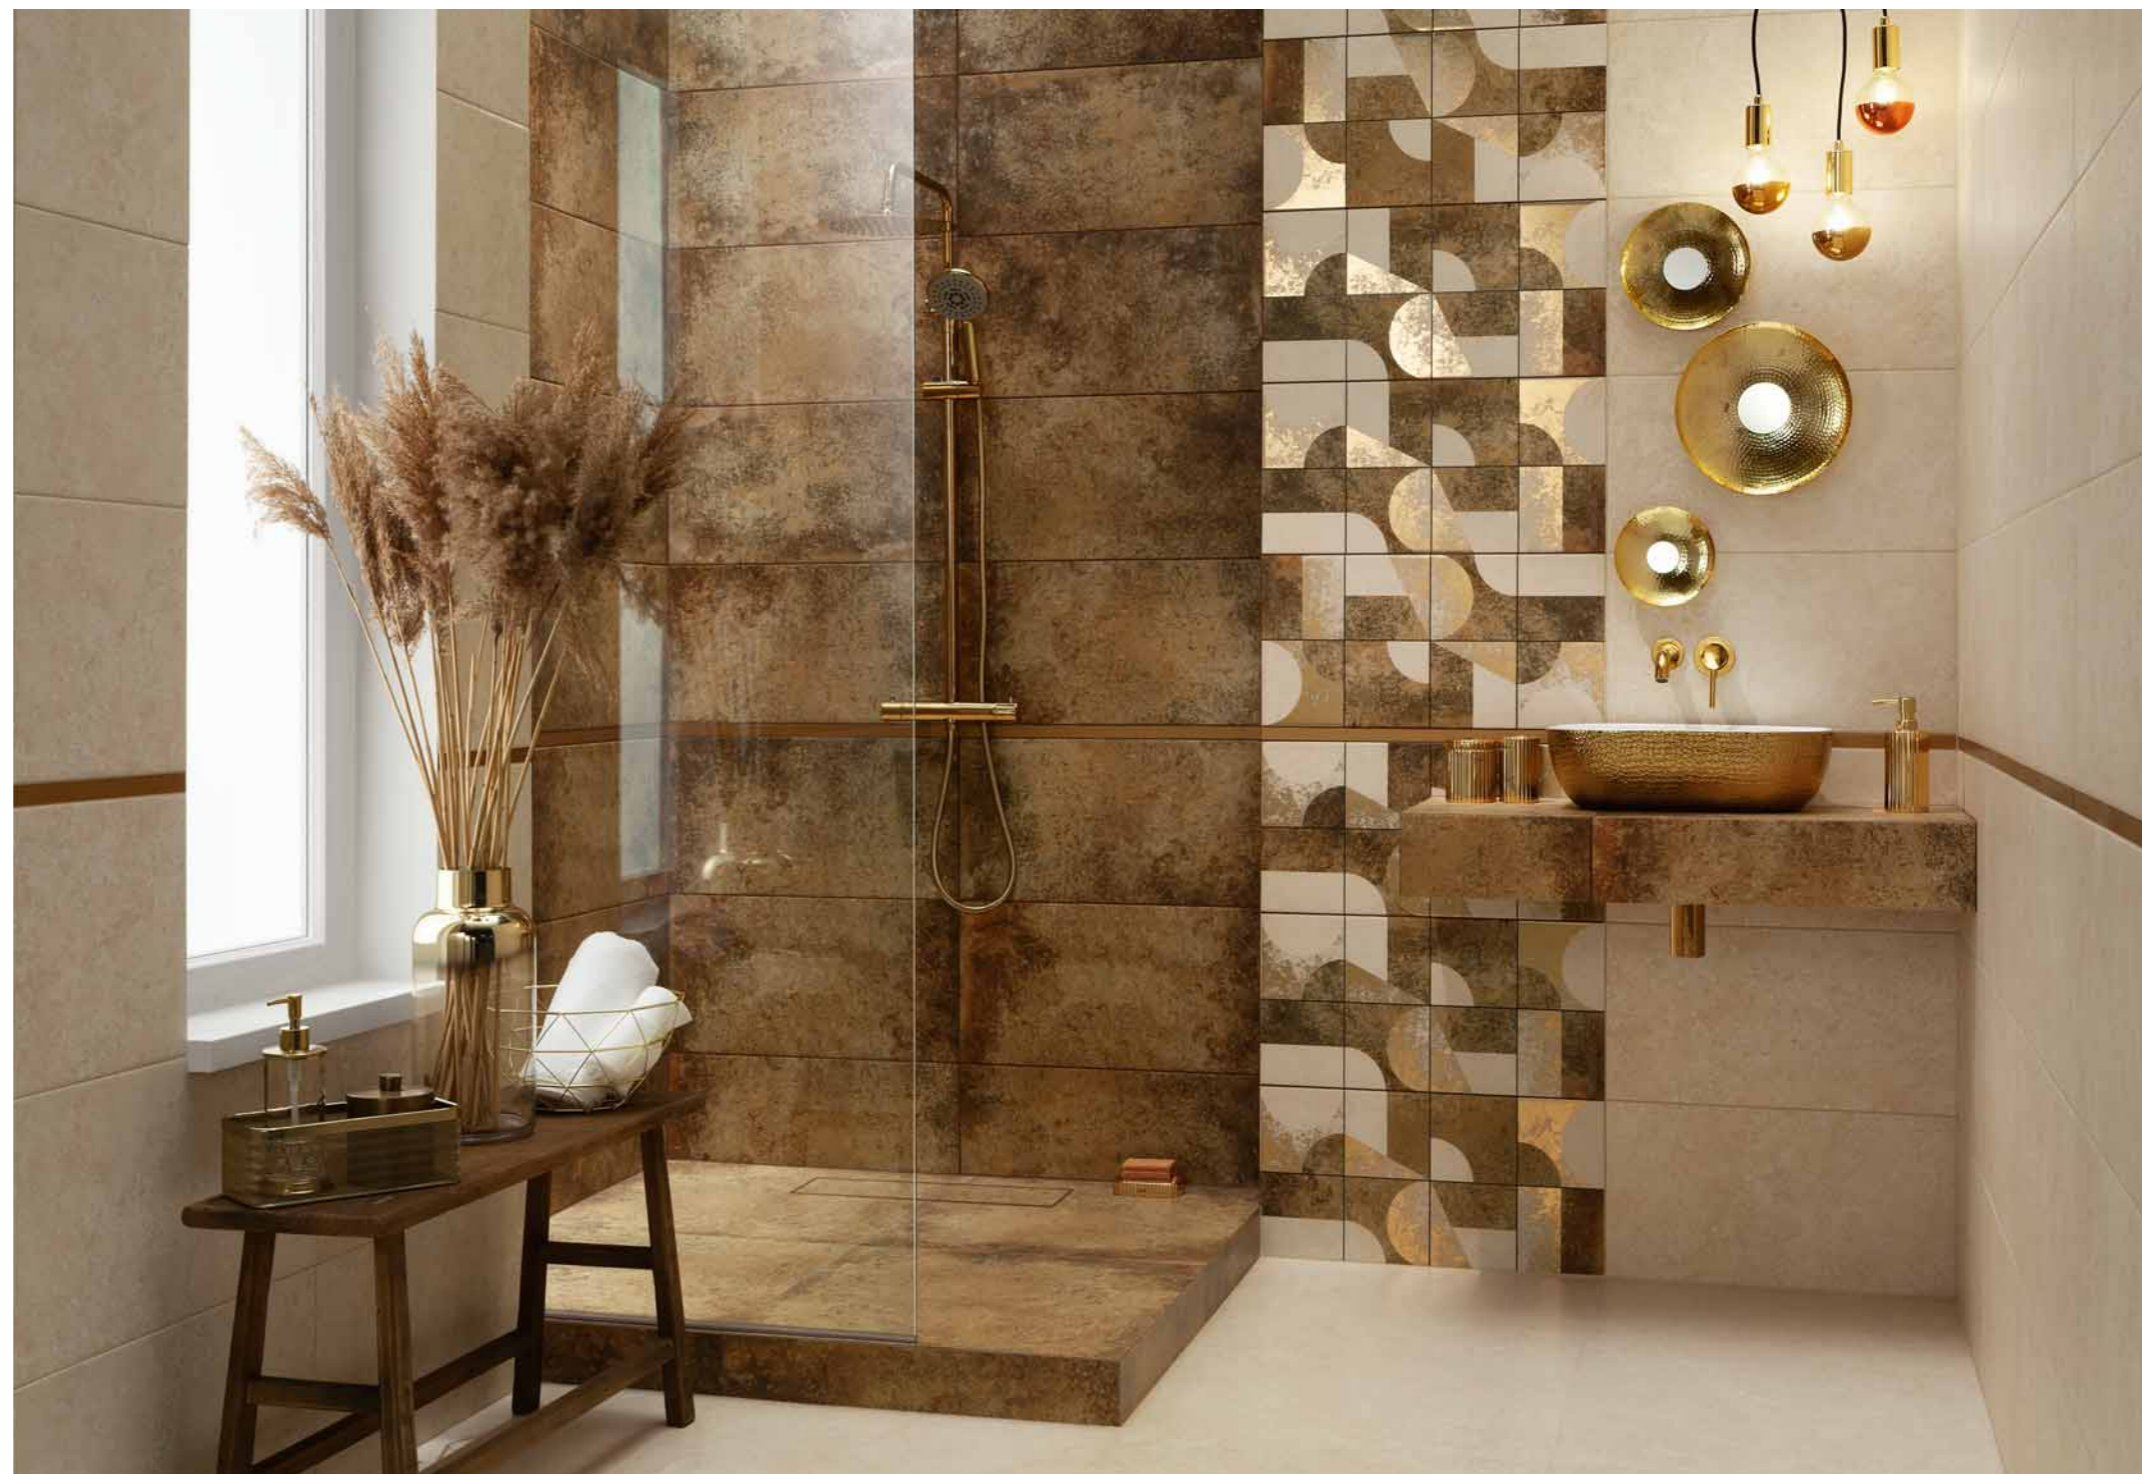

Credo

Na styku luksusu i industrializmu

NOWOŚĆ

5,1 m²

Łazienka na planie prostokąta z oknem.
Prysznic o wymiarach 120 x 120 cm.

Graficzne przetarcia

Wyraziste dekoracje o geometrycznym wzorze przyjmują formę nowoczesnego muralu. Ożywiają ścianę i nadają jej drogiego polsku.

Inspiracja industrialnymi wnętrzami, która przeplata się z zamiłowaniem do naturalnych surowców, akcentów w stylu boho i blasku złota. To mix różnorodnych estetyk – loftowej, prostej formy z przygaszonymi barwami ziemi i odrobiną luksusu.

Nietuzinkowa sceneria

Uzupełnieniem ciepłych beży i brązów są lśniące dodatki, drewniane meble czy trawy pampasowe w szklanych wazonach. Dają poczucie klimatycznej przestrzeni z duszą.

Credo beige
 płytki ścienna
 608x308 mm MAT