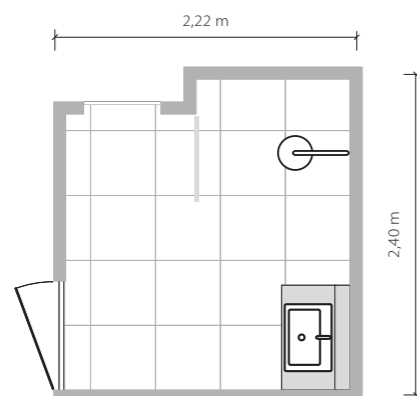

Credo

Na styku luksusu i industrializmu

NOWOŚĆ

5,1 m²

Łazienka na planie prostokąta z oknem.
Prysznic o wymiarach 120 x 120 cm.

Graficzne przetarcia

Wyraziste dekoracje o geometrycznym wzorze przyjmują formę nowoczesnego muralu. Ożywiają ścianę i nadają jej drogiego polsku.

Credo brown
 płytki ścienna
 608x308 mm MAT

Credo lines
 dekor ścienny
 608x308 mm MAT

Credo geo
 dekor ścienny
 608x308 mm MAT

Gold Mat 2
 listwa ścienna
 608x23 mm MAT

Credo beige MAT
 płytki podłogowa
 598x598 mm/11 mm MAT Q IV ❄️