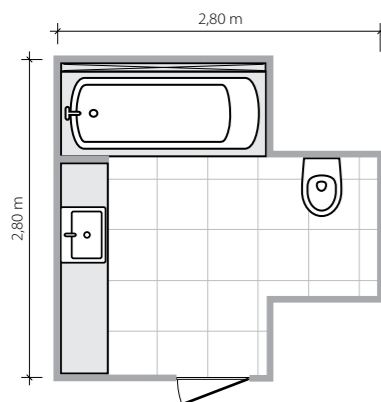

## 5,8m<sup>2</sup>

Łazienka na planie prostokąta z oknem.  
Wanna o wymiarach 180 x 75 cm.

Matowa struktura płytek, biel i szarość betonu.

Spójna kolorystyka i dbałość o każdy szczegół wystroju

pozwoili stworzyć wnętrze z osobowością

**Burano lines STR**  
 płytki ścienna  
 608 x 308 mm MAT

**Dover graphite**  
 płytki ścienna  
 608 x 308 mm MAT

**Burano lines**  
 dekor ścienny  
 608 x 308 mm MAT

**Burano bar white**  
 płytki ścienna  
 237 x 78 mm MAT

**Steel 7**  
 listwa ścienna  
 608 x 15 mm MAT

**Dover graphite**  
 płytki podłogowa  
 450 x 450 mm / 8,5 mm MAT Q IV R9 ❄️

# Burano

*Zaprasza do odpoczynku*

**6m<sup>2</sup>**

Łazienka na poddaszu o nieregularnym kształcie. Wanna o wymiarach 170 × 70 cm.