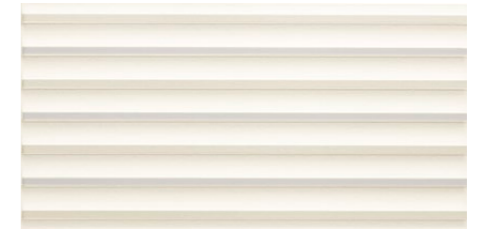

Burano lines
dekor ścienny
608 x 308 mm MAT