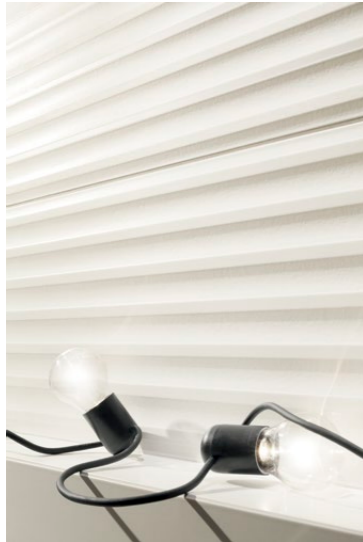

## Iluminacje

Płytki strukturalna ułożona na stosunkowo dużej powierzchni nadaje trójwymiarowości całej przestrzeni.

## 5,8m<sup>2</sup>

Łazienka na planie prostokąta z oknem.  
Wanna o wymiarach 180 x 75 cm.

Matowa struktura płytek, biel i szarość betonu.

Spójna kolorystyka i dbałość o każdy szczegół wystroju

pozwoili stworzyć wnętrze z osobowością

Płytki w kolorze latte sąsiadują tu z bielą.  
Intymny klimat podkreśla natomiast  
dyskretne światło, które eksponuje  
schowaną we wnęce wannę.

**Elementy**

Delikatny, mieniący się wzór w formie ściiennej dekoracji doskonale pasuje do płytek bazowych. Tym, co pięknie wszystko scala jest obecna w całym wnętrzu subtelna paleta kolorystyczna.