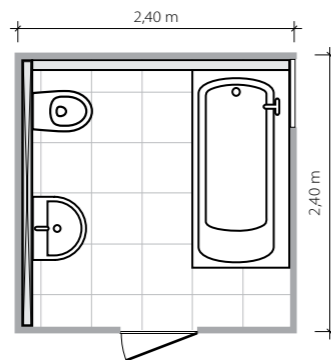

## 5,8m<sup>2</sup>

Łazienka na planie prostokąta z oknem.  
Wanna o wymiarach 180 x 75 cm.

Matowa struktura płytek, biel i szarość betonu.

Spójna kolorystyka i dbałość o każdy szczegół wystroju

pozwoili stworzyć wnętrze z osobowością

# Burano

*Zaprasza do odpoczynku*

**6m<sup>2</sup>**

Łazienka na poddaszu o nieregularnym kształcie. Wanna o wymiarach 170 × 70 cm.