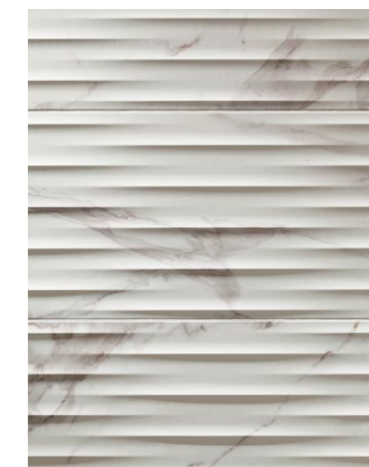

# Bonella

*Romantyczna w każdej postaci*

**6,3 m<sup>2</sup>**

Łazienka o nieregularnym kształcie z oknem, WC we wnęce.

Elegancki kamień carrara i geometryczny wzór zainspirowany stylem art deco, który wykorzystuje motyw platynowych akcentów. W zestawieniu z intrygującą strukturą płytki tworzy klasyczną i jednocześnie nowoczesną przestrzeń.

## Linia prostoty

Zróżnicowana faktura na jednej ze ścian dodaje wnętrzu nienachalnego dynamizmu, a barwa płytek zmienia się w zależności od oświetlenia i kąta patrzenia.

*Zachwyca  
lekkością*

Rośliny czy finezyjne, ale nie przytłaczające w swej formie dodatki, tworzą bardziej subtelny i lżejszy wymiar wnętrza.

**Bonella white**  
plytka ścienna  
608×308 mm MAT

**Bonella graphite**  
plytka ścienna  
608×308 mm POLYISK

**Bonella white STR**  
plytka ścienna  
608×308 mm MAT

**Bonella white**  
dekor ścienny  
608×308 mm POLYISK

Biały i grafitowy marmur wprowadza podział na strefy i doskonale współgra z mozaiką, utrzymaną w tej samej kolorystyce.

Całość aranżacji w stylu glamour dopełniają czarne i srebrne dodatki.