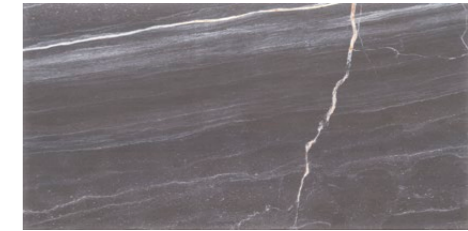

## Linia prostoty

Zróżnicowana faktura na jednej ze ścian dodaje wnętrzu nienachalnego dynamizmu, a barwa płytek zmienia się w zależności od oświetlenia i kąta patrzenia.

*Zachwyca  
lekkością*

Rośliny czy finezyjne, ale nie przytłaczające w swej formie dodatki, tworzą bardziej subtelny i lżejszy wymiar wnętrza.

**Bonella white**  
plytka ścienna  
608×308 mm MAT

**Bonella graphite**  
plytka ścienna  
608×308 mm POLYISK

**Bonella white STR**  
plytka ścienna  
608×308 mm MAT

**Bonella white**  
dekor ścienny  
608×308 mm POLYISK