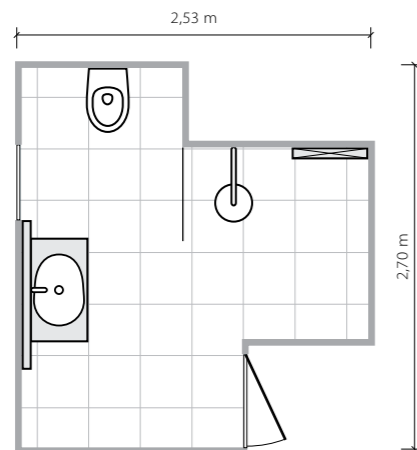

**Bonella white**  
plytka ścienna  
608×308 mm MAT

**Bonella graphite**  
plytka ścienna  
608×308 mm POLYISK

**Bonella white STR**  
plytka ścienna  
608×308 mm MAT

**Bonella white**  
dekor ścienny  
608×308 mm POLYISK

**Steel 7**  
listwa ścienna  
608×15 mm MAT

**Bonella white**  
plytka podłogowa  
450×450 mm/8,5 mm MAT QIV \*

**Bonella white**  
plytka podłogowa  
610×610 mm/11 mm MAT QIV R9 \*

# Bonella

*Delikatny kontrast*

**6m<sup>2</sup>**

Łazienka o nieregularnym kształcie z dużym prysznicem i oknem.