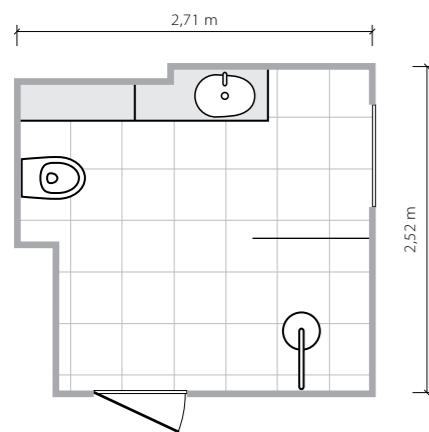

# Bonella

*Romantyczna w każdej postaci*

**6,3 m<sup>2</sup>**

Łazienka o nieregularnym kształcie z oknem, WC we wnęce.

Elegancki kamień carrara i geometryczny wzór zainspirowany stylem art deco, który wykorzystuje motyw platynowych akcentów. W zestawieniu z intrygującą strukturą płytki tworzy klasyczną i jednocześnie nowoczesną przestrzeń.

**Bonella white**  
plytka ścienna  
608×308 mm MAT

**Bonella graphite**  
plytka ścienna  
608×308 mm POLYISK

**Bonella white STR**  
plytka ścienna  
608×308 mm MAT

**Bonella white**  
dekor ścienny  
608×308 mm POLYISK

**Steel 7**  
listwa ścienna  
608×15 mm MAT

**Bonella white**  
plytka podłogowa  
450×450 mm/8,5 mm MAT QIV \*

**Bonella white**  
plytka podłogowa  
610×610 mm/11 mm MAT QIV R9 \*

# Bonella

*Delikatny kontrast*

**6m<sup>2</sup>**

Łazienka o nieregularnym kształcie z dużym prysznicem i oknem.