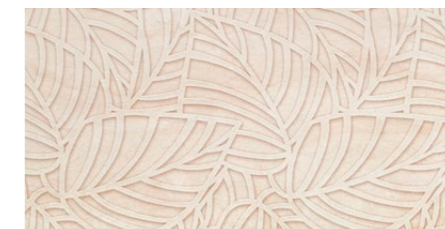

Liściaste impresje

Nienachalny i delikatny motyw liści na płytkach o nierównej i mieniającej się fakturze w strefie umywalkowej nadaje lekkości całej aranżacji oraz podbija urodę naturalnych materiałów, np. drewna i wikliny.

Blink beige
płytki ścienna
608 × 308 mm POŁYSK

Blink brown
płytki ścienna
608 × 308 mm POŁYSK

Blink beige STR
płytki ścienna
608 × 308 mm POŁYSK

Blink beige
dekor ścienny
608 × 308 mm POŁYSK

Blink beige
listwa ścienna
608 × 47 mm POŁYSK