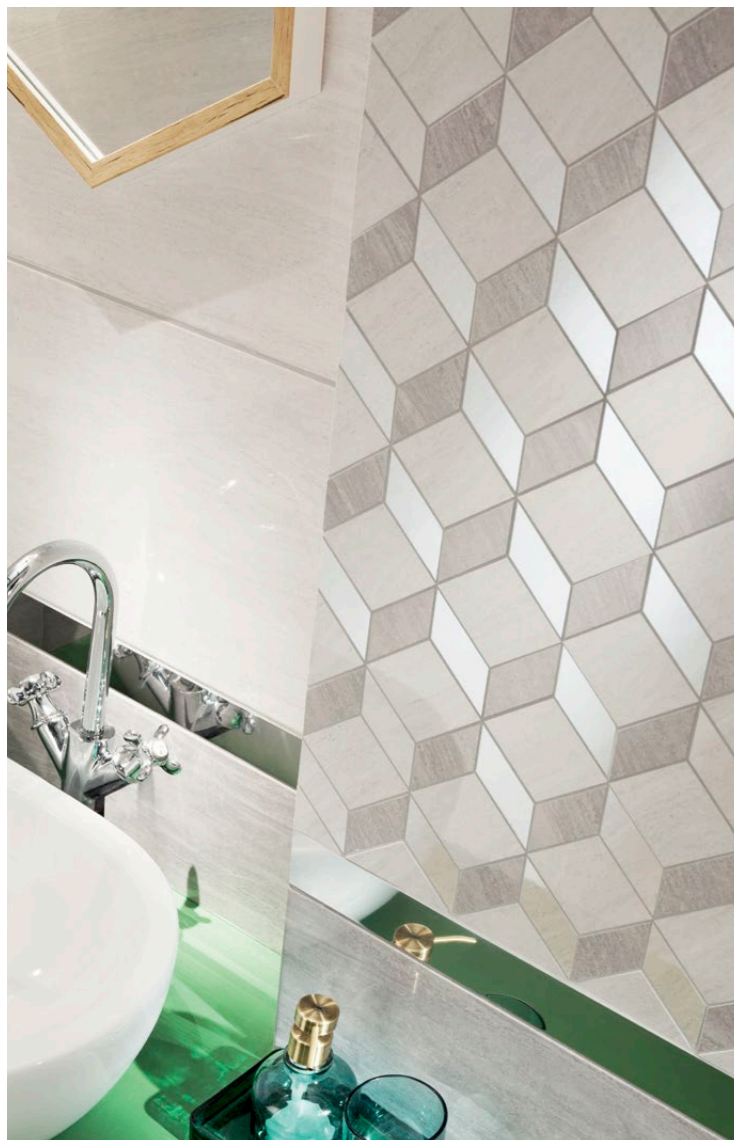

Blink

Subtelny urok srebra

5,5 m²

Łazienka o nieregularnym kształcie z oknem. Wanna o wymiarach 170 x 70 cm.

Przestrenny i delikatnie mieniący się wzór, szeroka, srebrna listwa oraz połyskująca struktura szarych płytek przypominających trawertyn to połączenie, które jest wyrazem wyrafinowanego szyku, ale w nowoczesnym wydaniu.

Czar figur

Ciekawym rozwiązaniem jest mozaika na ścianie obok lustra i powyżej linii wanny. Geometryczny dekor, któremu towarzyszy efekt blasku i trójwymiarowości, przykuwa uwagę niezwykłą grą światła.

Liściaste impresje

Nienachalny i delikatny motyw liści na płytkach o nierównej i mieniającej się fakturze w strefie umywalkowej nadaje lekkości całej aranżacji oraz podbija urodę naturalnych materiałów, np. drewna i wikliny.

Bezpretensjonalność wikliny...

Dodatki i meble z elementami wikliny, które znajdują się przy ścianie z prysznicem, korespondują z naturalną stylistyką wnętrza, dzięki czemu łatwiej osiągnąć w nim wrażenie harmonii.