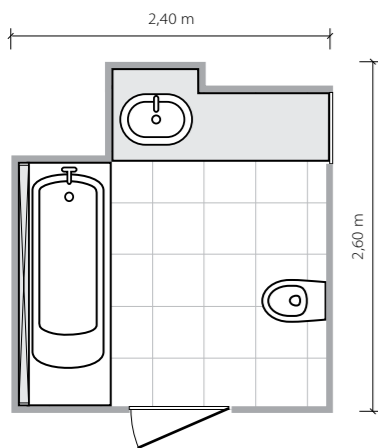

Blink

Subtelny urok srebra

5,5 m²

Łazienka o nieregularnym kształcie z oknem. Wanna o wymiarach 170 x 70 cm.

Przestrenny i delikatnie mieniący się wzór, szeroka, srebrna listwa oraz połyskująca struktura szarych płytek przypominających trawertyn to połączenie, które jest wyrazem wyrafinowanego szyku, ale w nowoczesnym wydaniu.

Czar figur

Ciekawym rozwiązaniem jest mozaika na ścianie obok lustra i powyżej linii wanny. Geometryczny dekor, któremu towarzyszy efekt blasku i trójwymiarowości, przykuwa uwagę niezwykłą grą światła.

Blink grey
plytka podłogowa
450×450 mm/8,5 mm POŁYSK  

Blink

Dekor wpisany w naturę

NOWOŚĆ

5,6m²

Łazienka o nieregularnym kształcie z oknem. Prysznic we wnęce o wymiarach 120 × 150 cm.

Ciepła i słoneczna aranżacja, podporządkowana pięknu trawertynu oraz motywom organicznym z efektem piaszczystej fali. Przepis na stworzenie wnętrza, w którym rządzić będzie spokojny i relaksujący klimat, tak charakterystyczny dla stylu boho.