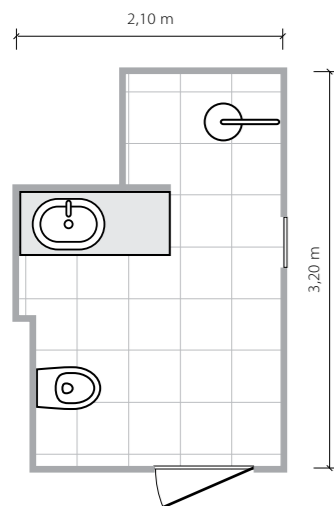

Blink

Subtelny urok srebra

5,5 m²

Łazienka o nieregularnym kształcie z oknem. Wanna o wymiarach 170 x 70 cm.

Przestrenny i delikatnie mieniący się wzór, szeroka, srebrna listwa oraz połyskująca struktura szarych płytek przypominających trawertyn to połączenie, które jest wyrazem wyrafinowanego szyku, ale w nowoczesnym wydaniu.

Blink grey
plytka podłogowa
450×450 mm/8,5 mm POŁYSK  

Blink

Dekor wpisany w naturę

NOWOŚĆ

5,6m²

Łazienka o nieregularnym kształcie z oknem. Prysznic we wnęce o wymiarach 120 × 150 cm.

Ciepła i słoneczna aranżacja, podporządkowana pięknu trawertynu oraz motywom organicznym z efektem piaszczystej fali. Przepis na stworzenie wnętrza, w którym rządzić będzie spokojny i relaksujący klimat, tak charakterystyczny dla stylu boho.