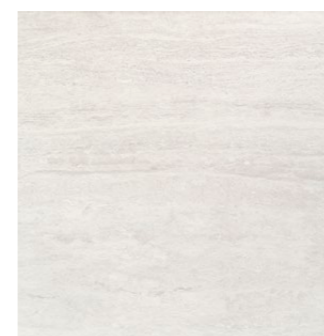

Blink grey
plytka podłogowa
450×450 mm/8,5 mm POŁYSK