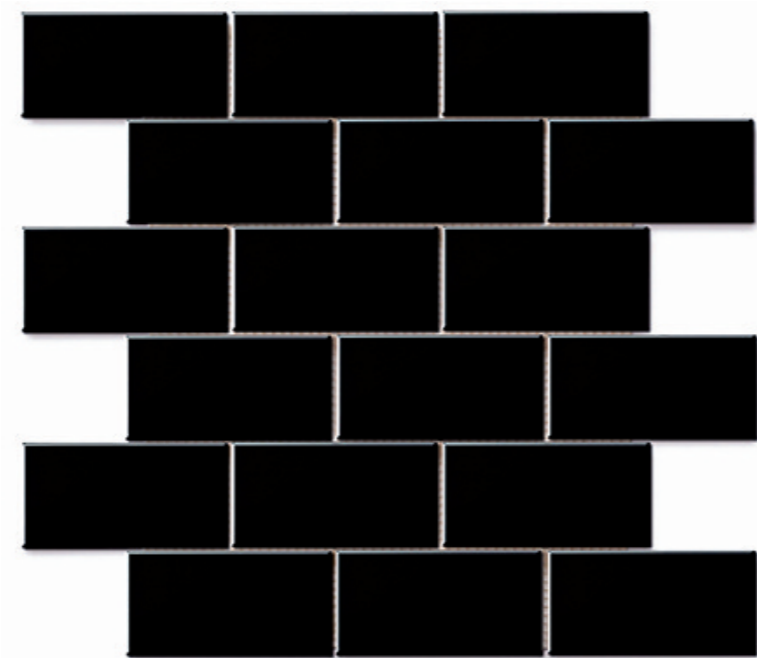

## MINI-MANHATILES MOSAÏC

Sheet 30 x 30 cm

Tile format : 5 x 10 cm - Thickness: 8 mm

11 sheets/box

GLOSSY WHITE N°0  
 MAN0510D00 **9H B**  
 MAN0510D00P **3H P**

GLOSSY BLACK N°32  
 MAN0510D32 **10H B**  
 MAN0510D32P **4H P**