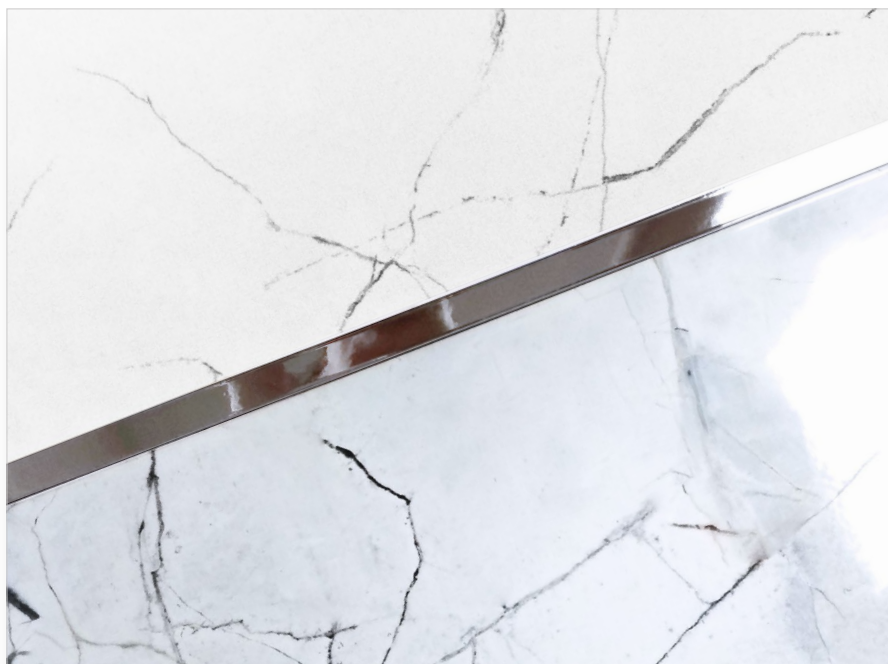

Delacora

DESIGNER TILES FOR YOU

Frost

Фрост

Frost

Коллекция Frost

Коллекция Frost выполнена в белых и серо-голубых цветах с глянцевой поверхностью. Основная задумка коллекции в плитке с разнообразным и реалистичным рисунком мрамора, напоминающим замерзшее озеро. В коллекции до 14 разных рисунков мрамора в пределах одного артикула и элегантный бордюр-стик, который дополнит коллекцию.

Коллекция Frost

Коллекция Frost

1000x1920

Выставочная техническая панель под европейский формат экспозиторов 1000x1920 мм.