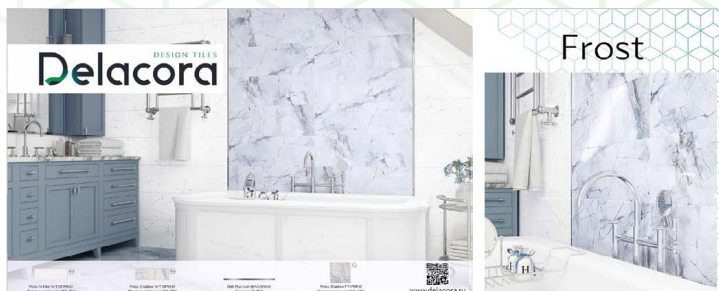

Коллекция Frost

1000x1920