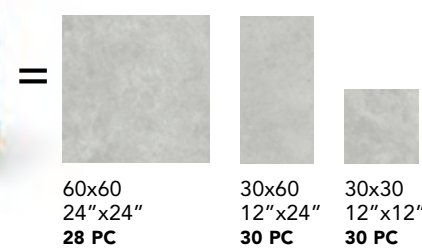

60x60
24"x24"
28 PC

30x60
12"x24"
30 PC

30x30
12"x12"
30 PC

DISPONIBILE PER LA SERIE • AVAILABLE ON RANGES • VORRAETIG BEI DEN SERIEN • DISPONIBLES POUR LES SÉRIES