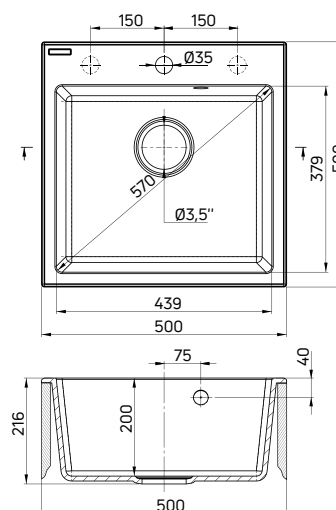

zlewozmywak granitowy EVORA (ZQJ S103), bateria kuchenna LIMA (BBM F72M)

granite sink EVORA (ZQJ S103), kitchen tap LIMA (BBM F72M)

EVORA

EVORA

- Wyposażony w osprzęt 3,5" typu Space Saver (ZXY 9972, s. 173)
- Wycięcie w blacie: 480x480 mm
- Liczba otworów: 1 + 2 podfrezowane
- Przelew w komorze
- Duża komora
- Projekt: Michał Łój

- 3.5" Space Saver waste kit included (ZXY 9972, p. 173)
- Countertop cutout: 480x480 mm
- Number of holes: 1 + 2 pre-drilled
- Overflow in bowl
- Large bowl
- Design: Michał Łój

WYKOŃCZENIE / FINISH

KOD / CODE

EAN

beż
/ beige

ZQJ 5103

5907650816799

grafit
/ graphite

ZQJ 2103

5907650816782

alabaster

ZQJ A103

5907650816737

szary metalik
/ metallic grey

ZQJ S103

5907650816751

antracyt metalik
/ metallic anthracite

ZQJ T103

5907650816768

grafit metalik
/ metallic graphite

ZQJ G103

5907650816744

nero

ZQJ N103

5907650816775

50 cm