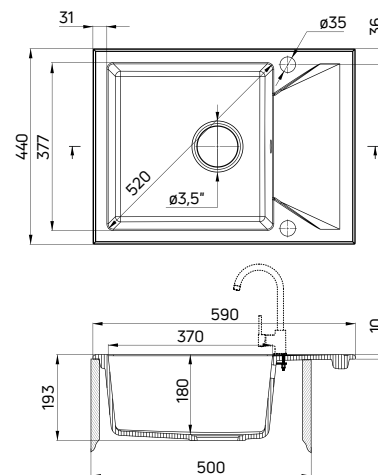

- Wyposażony w osprzęt 3,5" typu Space Saver (stalowy: ZXY 9972, s. 173, nero: ZXY N972, s. 174)
- Wycięcie w blacie: 570x420 mm
- Liczba otworów: 2
- Przelew w komorze
- Projektant: Michał Łój

- 3,5" Space Saver waste kit included
- (stainless steel: ZXY 9972 s. 173, nero: ZXY N972, p. 174)
- Countertop cutout: 570x420 mm
- Number of holes: 2
- Overflow in bowl
- Designer: Michał Łój

50 cm

EVORA

- Wyposażony w osprzęt 3,5" typu Space Saver (stalowy: ZXY 9972, s. 173, nero: ZXY N972, s. 174)
- Wycięcie w blacie: 760x420 mm
- Liczba otworów: 2
- Przelew w komorze
- Duża komora
- Projektant: Michał Łój

50 cm

EVORA SET

Zlewozmywak:

- Wyposażony w osprzęt 3,5" typu Space Saver (ZXY N972, s. 174)
- Wycięcie w blacie: 760x420 mm
- Liczba otworów: 2
- Przelew w komorze
- Duża komora
- Projektant: Michał Łój