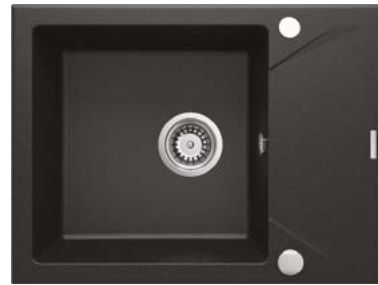

EVORA

- Wyposażony w osprzęt 3,5" typu Space Saver (stalowy: ZXY 9972, s. 173, nero: ZXY N972, s. 174)
- Wycięcie w blacie: 570x420 mm
- Liczba otworów: 2
- Przelew w komorze
- Projektant: Michał Łój

- 3,5" Space Saver waste kit included
- (stainless steel: ZXY 9972 s. 173, nero: ZXY N972, p. 174)
- Countertop cutout: 570x420 mm
- Number of holes: 2
- Overflow in bowl
- Designer: Michał Łój

WYKOŃCZENIE / FINISH	KOD / CODE	EAN
beż / beige	ZQJ 511A	5908212093719
piasek / sand	ZQJ 711A	5908212054253
grafit / graphite	ZQJ 211A	5908212054260
alabaster	ZQJ A11A	5908212096383
szary metalik / metallic grey	ZQJ S11A	5908212054277
antracyt metalik / metallic anthracite	ZQJ T11A	5908212096390
grafit metalik / metallic graphite	ZQJ G11A	5908212054284
nero	ZQJ N11A	5908212096406