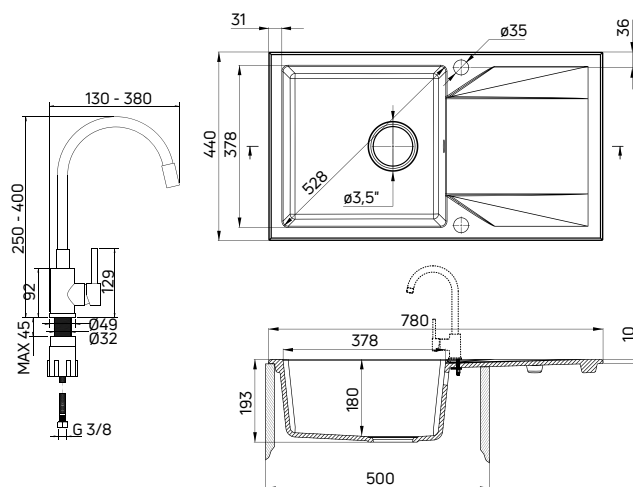

50 cm

EVORA SET

Zlewozmywak:

- Wyposażony w osprzęt 3,5" typu Space Saver (ZXY N972, s. 174)
- Wycięcie w blacie: 760x420 mm
- Liczba otworów: 2
- Przelew w komorze
- Duża komora
- Projektant: Michał Łój

Sink

- 3,5" Space Saver waste kit included (ZXY N972, p. 174)
- Countertop cutout: 760x420 mm
- Number of holes: 2
- Overflow in bowl
- Large bowl
- Designer: Michał Łój

WYKOŃCZENIE / FINISH

KOD / CODE EAN

- Ceramic cartridge: 35 mm
- Flow class A - 9-15 l/min
- Acoustic group I - up to 20 dB

EVORA SET

Zlewozmywak:

- Wyposażony w osprzęt 3,5" typu Space Saver (ZXY N972, s. 174)
- Wycięcie w blacie: 480x480 mm
- Liczba otworów: 1 + 2 podfrezowane
- Przelew w komorze
- Duża komora
- Projekt: Michał Łój

Sink

- 3,5" Space Saver waste kit included (ZXY N972, p. 174)
- Countertop cutout: 480x480 mm
- Number of holes: 1 + 2 pre-drilled
- Overflow in bowl
- Large bowl
- Design: Michał Łój

WYKOŃCZENIE / FINISH