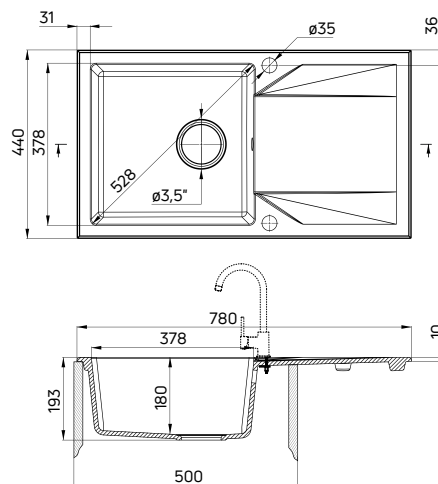

- Wyposażony w osprzęt 3,5" typu Space Saver (stalowy: ZXY 9972, s. 173, nero: ZXY N972, s. 174)
- Wycięcie w blacie: 570x420 mm
- Liczba otworów: 2
- Przelew w komorze
- Projektant: Michał Łój

- 3,5" Space Saver waste kit included
- (stainless steel: ZXY 9972 s. 173, nero: ZXY N972, p. 174)
- Countertop cutout: 570x420 mm
- Number of holes: 2
- Overflow in bowl
- Designer: Michał Łój

50 cm

EVORA

- Wyposażony w osprzęt 3,5" typu Space Saver (stalowy: ZXY 9972, s. 173, nero: ZXY N972, s. 174)
- Wycięcie w blacie: 760x420 mm
- Liczba otworów: 2
- Przelew w komorze
- Duża komora
- Projektant: Michał Łój

- 3,5" Space Saver waste kit included
- (stainless steel: ZXY 9972 s. 173, nero: ZXY N972, p. 174)
- Countertop cutout: 760x420 mm
- Number of holes: 2
- Overflow in bowl
- Large bowl
- Designer: Michał Łój

50 cm

EVORA SET

Zlewozmywak:

- Wyposażony w osprzęt 3,5" typu Space Saver (ZXY N972, s. 174)
- Wycięcie w blacie: 760x420 mm
- Liczba otworów: 2
- Przelew w komorze
- Duża komora
- Projektant: Michał Łój