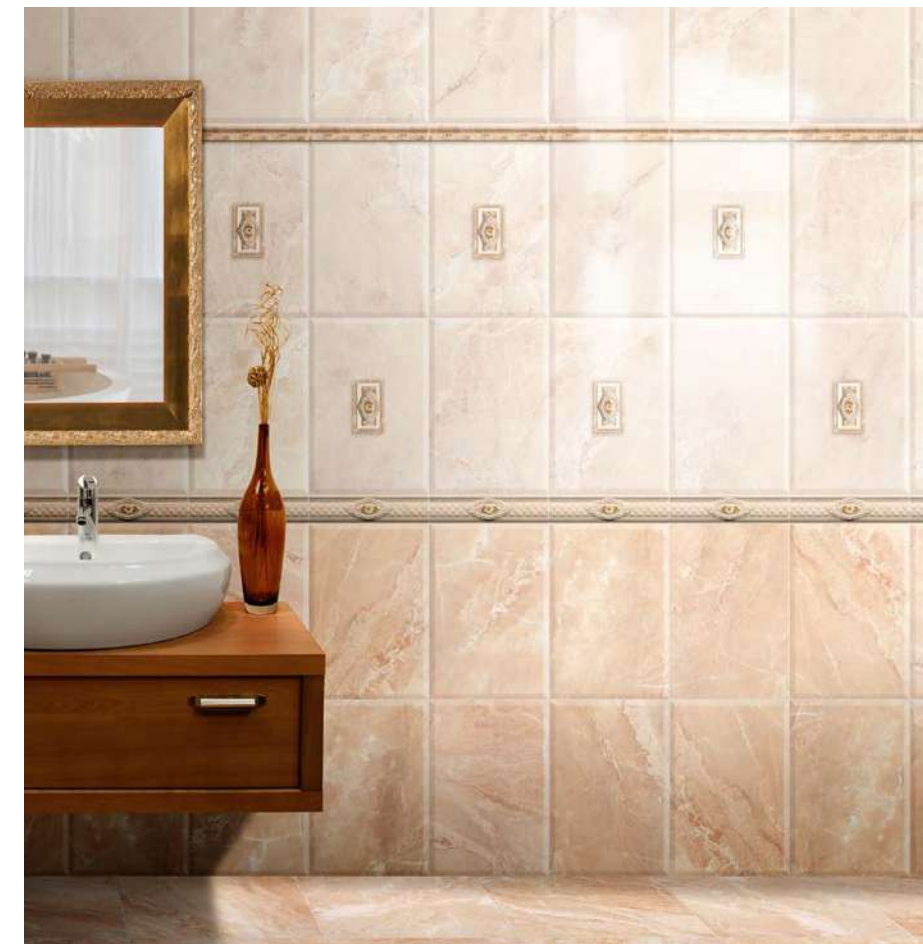

SERIE **BLANCOS**
Pág 89

60 x 60 · 23,6" x 23,6" | M-170
59,2 x 59,2 · 23,3" x 23,3" | M-175

BLANCO BRILLO

BLANCO MATE

Olimpia Bisel Crema 31,6 x 45 cm · Olimpia Bisel Almond 31,6 x 45 cm · Cenefa Olimpo 7,5 x 31,6 cm
Moldura Olimpo 4,5 x 31,6 cm · Inserto Olimpo 8 x 14 · Ventana Inserto Olimpia Crema 31,6 x 45 cm · Pav. Olimpia 45 x 45 cm