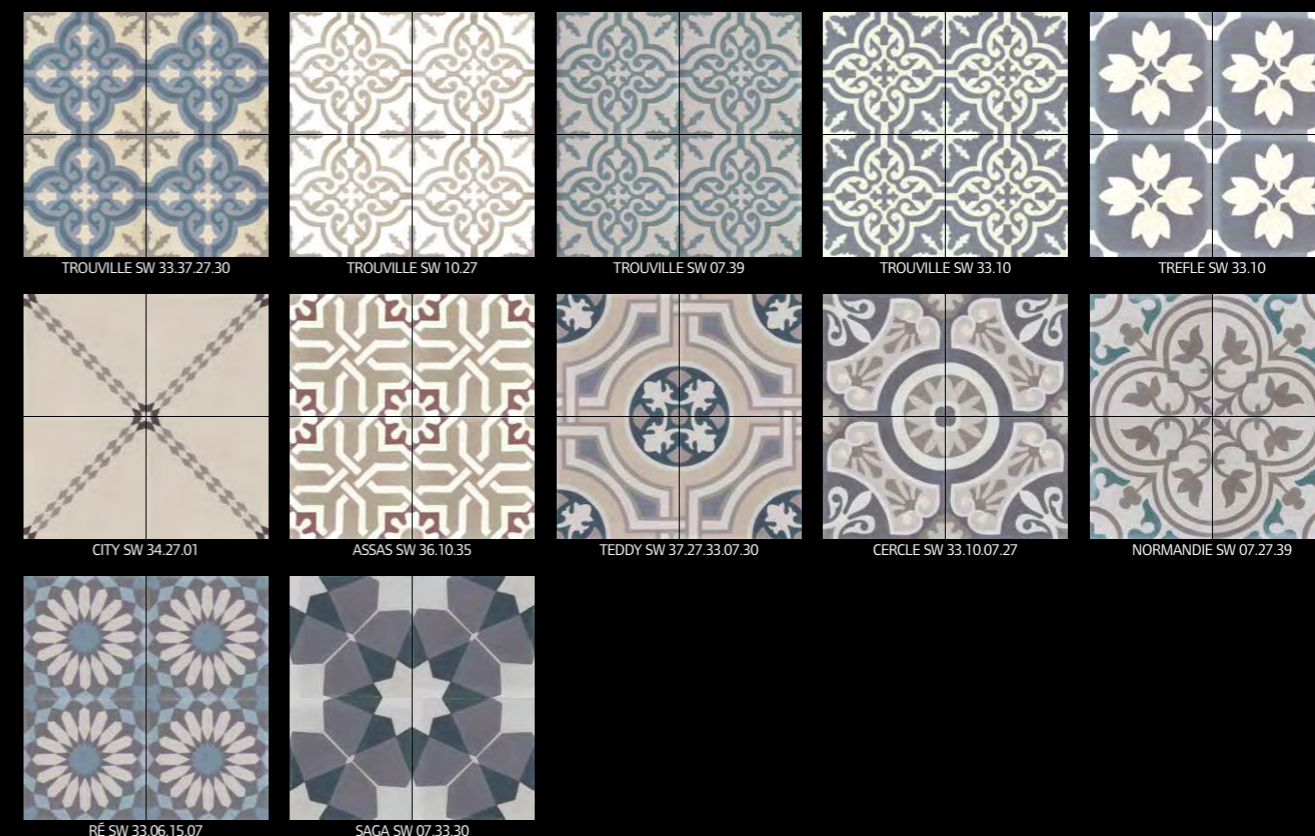

Comme toute production Couleurs & Matières le carreau StoneWash est une fabrication artisanale.

Les unis / Plain colors

Disponibles en format 200 x 200 x 15 mm et sur commande en 300 x 300 x 18 mm.

Available in 200 x 200 x 15 mm and on demand in 300 x 300 x 18 mm.

Les motifs sur commande / On demand patterns

Disponibles en format 200 x 200 x 15 mm / Available in 200 x 200 x 15 mm.

(SC) : sur commande. Nous consulter pour les délais.

www.couleurs-et-matieres.fr

Les décors 4 carreaux / 20x20 patterns

Disponibles en format 200 x 200 x 15 mm (format total 400 x 400 mm) / Available in 200 x 200 x 15 mm (total size 400 x 400 mm).

Les décors 4 carreaux sur commande

On demand 20x20 patterns

Les patchworks / Patchworks

Disponibles en format 200 x 200 x 15 mm. Assortiment de carreaux prêts à poser vendu par deux boîtes de 13, soit 26 carreaux.

Available in 200 x 200 x 15 mm, in 26 tiles box.

Les frises et angles / Border tiles