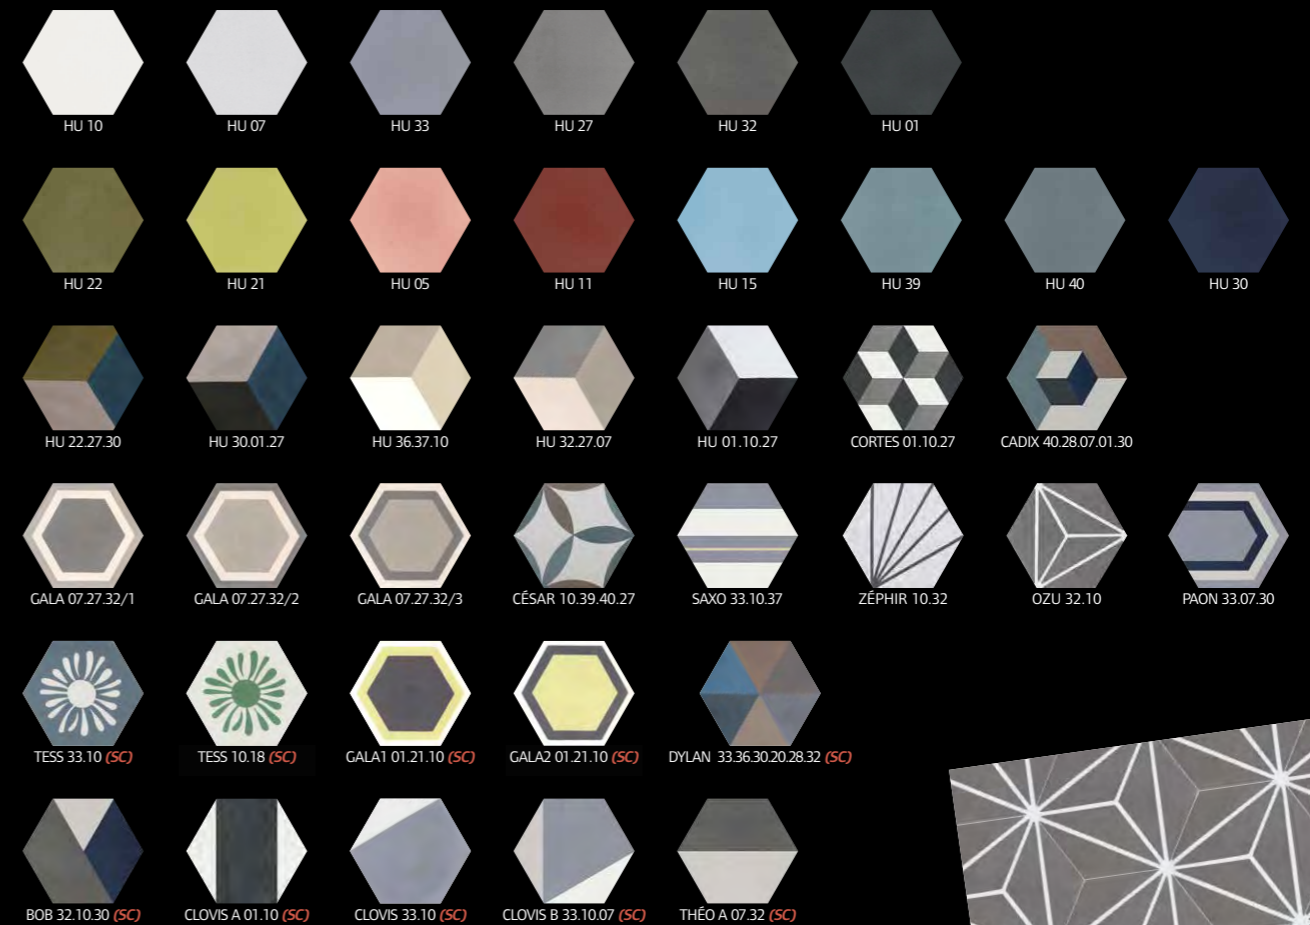

**Les unis / Plain colors**

Disponibles en format 200 x 200 x 15 mm / Available in 200 x 200 x 15 mm.

Les plinthes existent en 100 x 200 mm dans toutes les références unies / The plinths exist in 100 x 200 mm in all plain color.references.

**Les hexagones / Hexagonal tiles**

Disponibles en format 200 x 170 x 15 mm / Available in 200 x 170 x 15 mm.

**Les losanges / Diamond-shaped tiles**

Disponibles en format 217 x 125 x 15 mm / Available in 217 x 125 x 15 mm.

**Les écailles / Shell-shaped tiles**

Disponibles en format 200 x 200 x 15 mm / Available in 200 x 200 x 15 mm.

(SC) : sur commande. Nous consulter pour les délais.