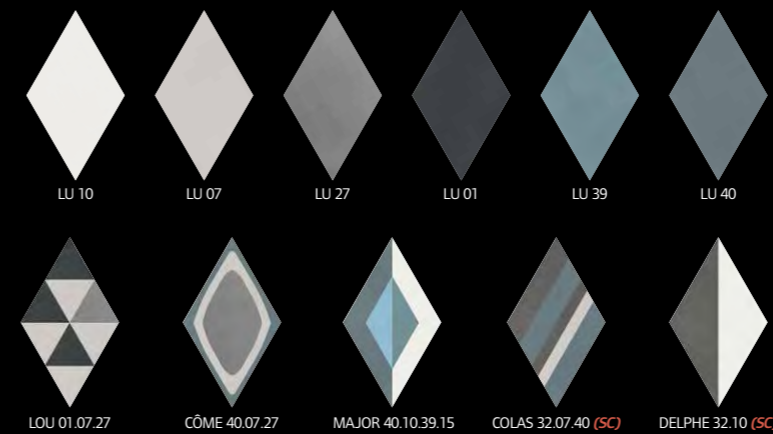

**Les unis / Plain colors**

Disponibles en format 200 x 200 x 15 mm / Available in 200 x 200 x 15 mm.

Les plinthes existent en 100 x 200 mm dans toutes les références unies / The plinths exist in 100 x 200 mm in all plain color.references.

**Les hexagones / Hexagonal tiles**

Disponibles en format 200 x 170 x 15 mm / Available in 200 x 170 x 15 mm.

**Les losanges / Diamond-shaped tiles**

Disponibles en format 217 x 125 x 15 mm / Available in 217 x 125 x 15 mm.

**Les écailles / Shell-shaped tiles**

Disponibles en format 200 x 200 x 15 mm / Available in 200 x 200 x 15 mm.

(SC) : sur commande. Nous consulter pour les délais.