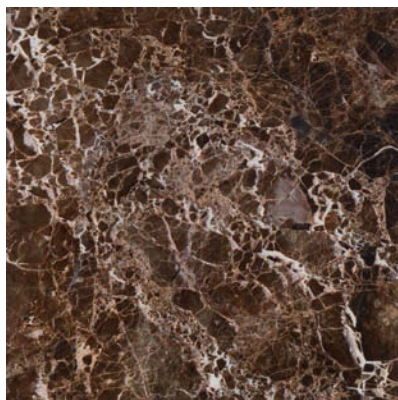

VENECIA

45x45 | 17,71"x 17,71"
 PAVIMENTO PASTA ROJA
 RED BODY FLOOR TILES
 SOL PÂTE ROUGE

Pavimento - Floor Tiles - Sols:
 Venecia Dark 45x45 - Venecia Light 45x45

45 x 45
 17,7" x 17,7"  R 

VENECIA DARK 45x45 / MATE