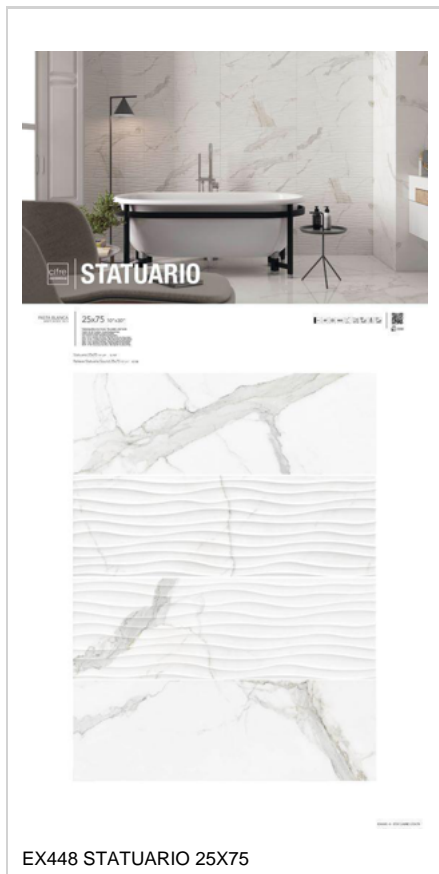

PELDAÑO GRADONE RECTO | 60x1...
SP2093
60X120

ANGULO GRADONE RECTO | 60x12...
SP2097
60X120

PHOTO GALLERY

BOARDS

DISPLAYS

CUNA EXPOSITOR STATUARIO 40X120-6PZ

CUNA 30X90

BOX XLIFE SMALL 11PZ

BOX XLIFE

EXPOSITOR GIRATORIO 60X120

EXPOSITOR MALAGA 24

GIRATORIO 120X120 5 PZ 10PZ

EXPOSITOR LAMINA XLIFE 6 (12PZ)

CUNA MESA XLIFE 27 PZ

CUNA GENERICA 60X120

POOLSHARE 15P+2P