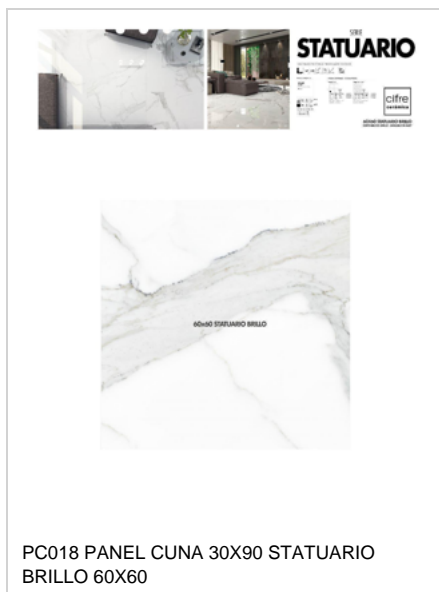

PELDAÑO GRADONE RECTO | 60x1...
SP2093
60X120

ANGULO GRADONE RECTO | 60x12...
SP2097
60X120

PHOTO GALLERY

BOARDS

DISPLAYS

CUNA EXPOSITOR STATUARIO 40X120-6PZ

CUNA 30X90

BOX XLIFE SMALL 11PZ