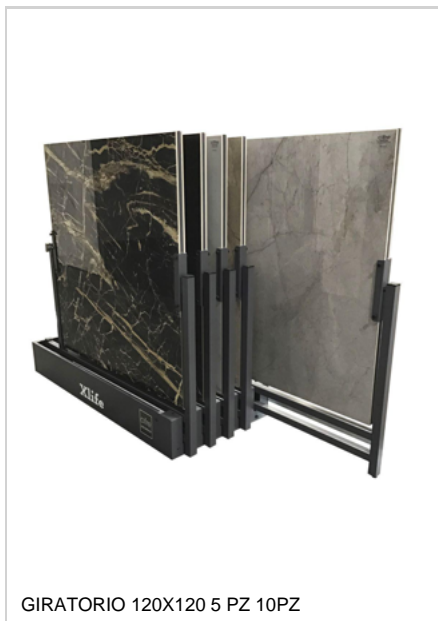

BOX XLIFE

EXPOSITOR GIRATORIO 60X120

EXPOSITOR MALAGA 24

GIRATORIO 120X120 5 PZ 10PZ

EXPOSITOR LAMINA XLIFE 6 (12PZ)

CUNA MESA XLIFE 27 PZ

CUNA GENERICA 60X120

POOLSHARE 15P+2P