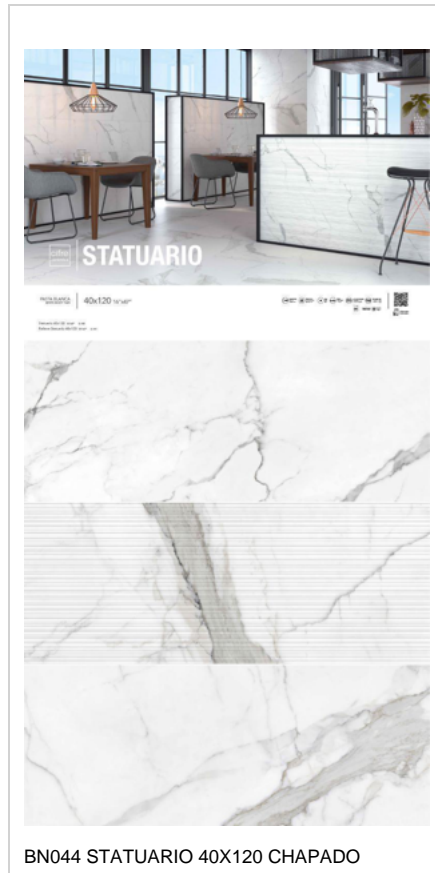

PELDAÑO GRADONE RECTO | 60x1...
SP2093
60X120

ANGULO GRADONE RECTO | 60x12...
SP2097
60X120

PHOTO GALLERY

BOARDS

DISPLAYS

CUNA EXPOSITOR STATUARIO 40X120-6PZ

CUNA 30X90

BOX XLIFE SMALL 11PZ

BOX XLIFE

EXPOSITOR GIRATORIO 60X120

EXPOSITOR MALAGA 24

GIRATORIO 120X120 5 PZ 10PZ

EXPOSITOR LAMINA XLIFE 6 (12PZ)

CUNA MESA XLIFE 27 PZ

CUNA GENERICA 60X120

POOLSHARE 15P+2P