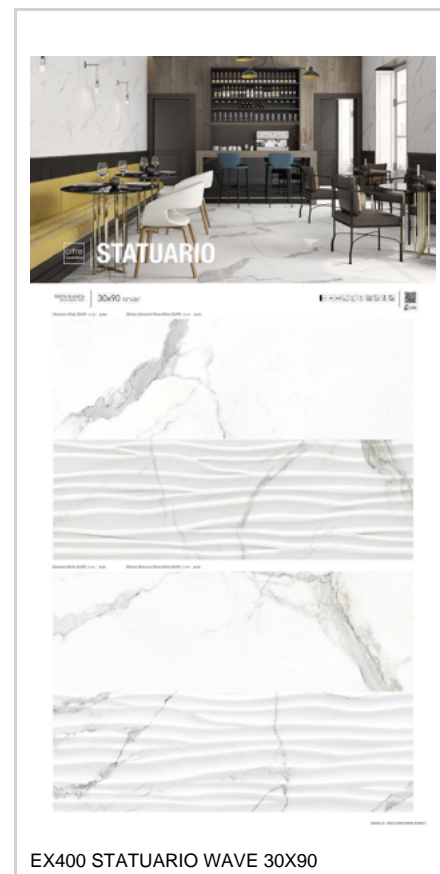

PELDAÑO GRADONE RECTO | 60x1...
SP2093
60X120

ANGULO GRADONE RECTO | 60x12...
SP2097
60X120

PHOTO GALLERY

BOARDS

DISPLAYS

CUNA EXPOSITOR STATUARIO 40X120-6PZ

CUNA 30X90

BOX XLIFE SMALL 11PZ