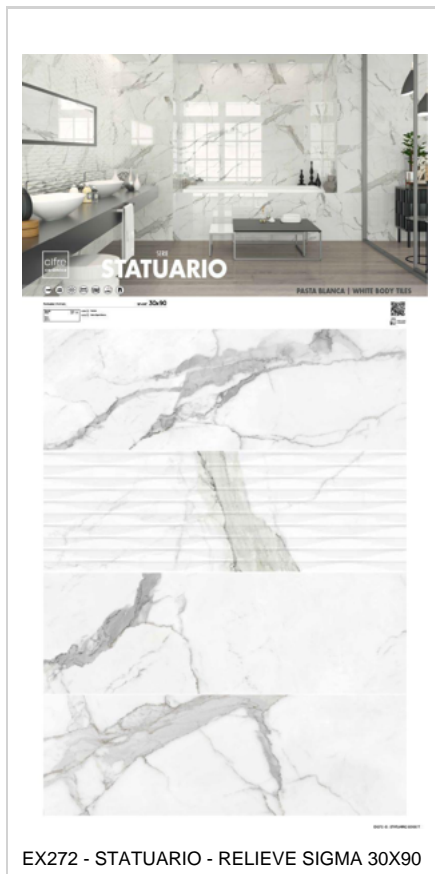

PELDAÑO GRADONE RECTO | 60x1...
SP2093
60X120

ANGULO GRADONE RECTO | 60x12...
SP2097
60X120

PHOTO GALLERY

BOARDS

DISPLAYS

CUNA EXPOSITOR STATUARIO 40X120-6PZ

CUNA 30X90

BOX XLIFE SMALL 11PZ