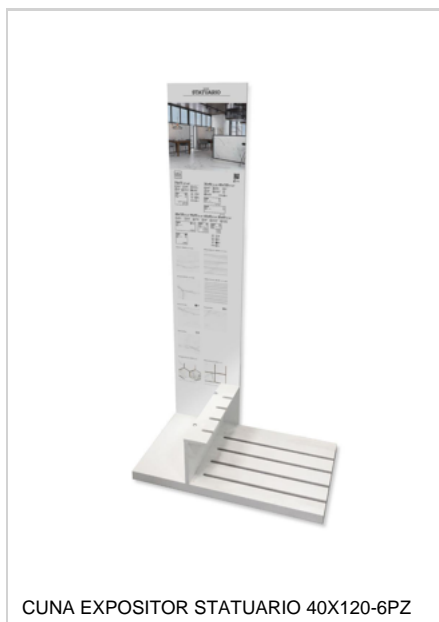

DISPLAYS

CUNA EXPOSITOR STATUARIO 40X120-6PZ