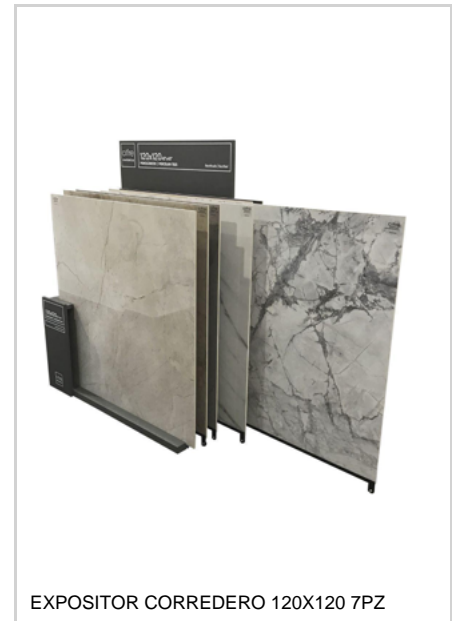

PELDAÑO GRADONE RECTO | 60x1...
SP2093
60X120

ANGULO GRADONE RECTO | 60x12...
SP2097
60X120

PHOTO GALLERY

BOARDS

DISPLAYS

CUNA EXPOSITOR STATUARIO 40X120-6PZ

CUNA 30X90

BOX XLIFE SMALL 11PZ