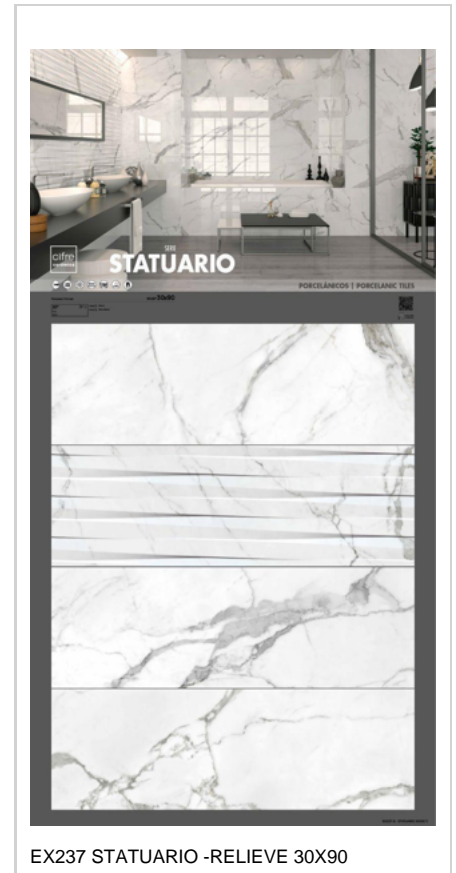

PELDAÑO GRADONE RECTO | 60x1...
SP2093
60X120

ANGULO GRADONE RECTO | 60x12...
SP2097
60X120

PHOTO GALLERY

BOARDS

DISPLAYS

CUNA EXPOSITOR STATUARIO 40X120-6PZ

CUNA 30X90

BOX XLIFE SMALL 11PZ