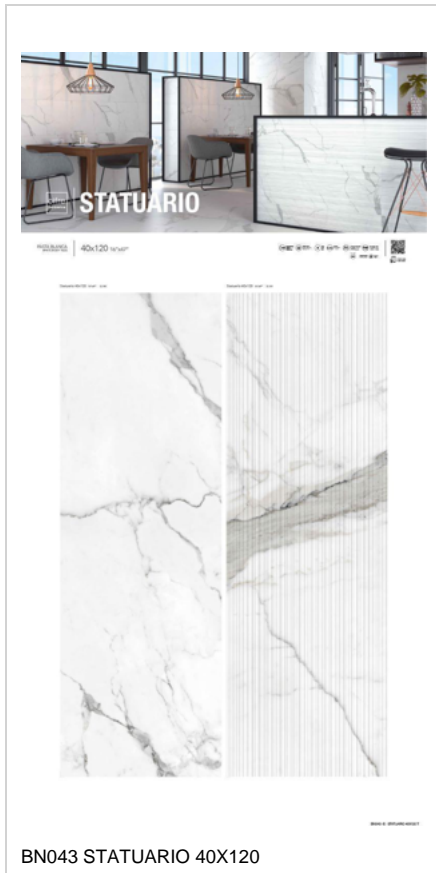

PELDAÑO GRADONE RECTO | 60x1...
SP2093
60X120

ANGULO GRADONE RECTO | 60x12...
SP2097
60X120

PHOTO GALLERY

BOARDS

DISPLAYS

CUNA EXPOSITOR STATUARIO 40X120-6PZ

CUNA 30X90

BOX XLIFE SMALL 11PZ