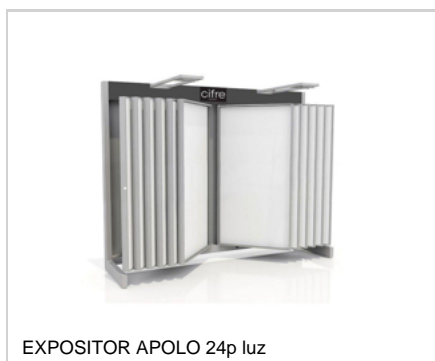

PELDAÑO ROMO | 22,5x90 (9"x36")
SP2042
22,5x90

RODAPIÉ | 11x90 (4,3"x36")
SP2019
22,5x90

PHOTO GALLERY

BOARDS

DISPLAYS

PACKING

Size	TYPE OF PRODU...	units/box	m ² /box	kg/box	boxes/pallet	m ² /pallet	kg/pallet
20x180 (8"x71")	Base	3	1.08	27.36	36	38.88	985
22.5x90 (9"x36")	Base	6	1.22	27.06	48	58.56	1299
22.5x90 (9"x36")	Base	6	1.22	22.26	60	73.20	1336
22.5x90 (9"x36")	Base	6	1.22	22.26	60	73.20	1335