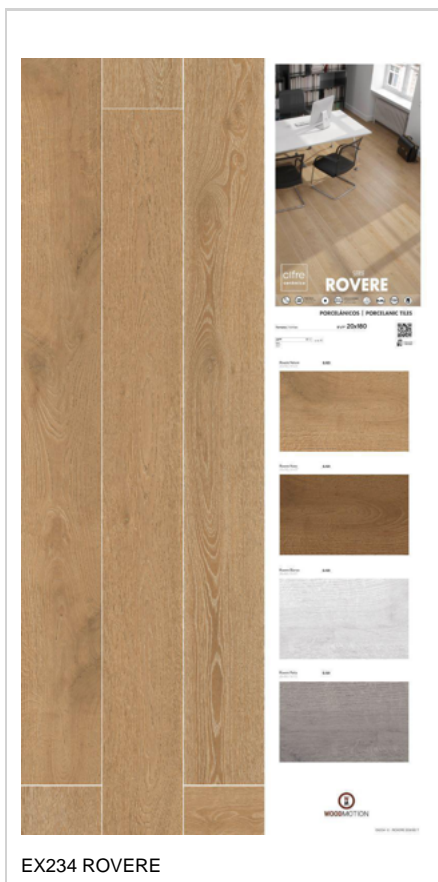

PELDAÑO ROMO | 22,5x90 (9"x36")
SP2042
22,5x90

RODAPIÉ | 11x90 (4,3"x36")
SP2019
22,5x90

PHOTO GALLERY

BOARDS

DISPLAYS

PACKING

Size	TYPE OF PRODU...	units/box	m ² /box	kg/box	boxes/pallet	m ² /pallet	kg/pallet
20x180 (8"x71")	Base	3	1.08	27.36	36	38.88	985
22.5x90 (9"x36")	Base	6	1.22	27.06	48	58.56	1299
22.5x90 (9"x36")	Base	6	1.22	22.26	60	73.20	1336
22.5x90 (9"x36")	Base	6	1.22	22.26	60	73.20	1335