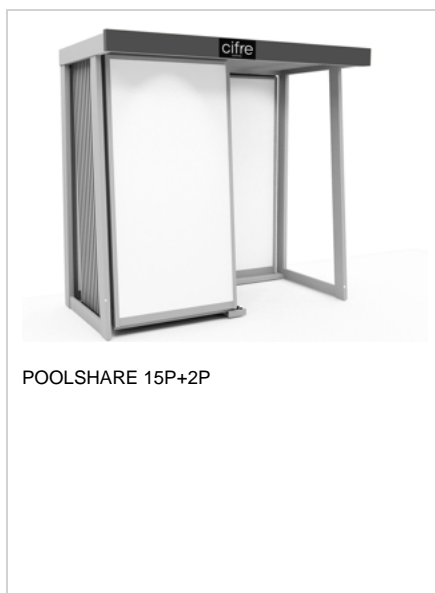

DISPLAYS

PACKING

Size	units/box	m²/box	kg/box	boxes/pallet	m²/pallet	kg/pallet
20x50	12	1.20	18.65	48	57.60	895.00
20x50	10	1.00	18.65	48	48.00	895.00
20x50	10	1.00	18.75	48	48.00	900.00
20x50	12	1.20	19.27	48	57.60	925.00
20x50	9	4.50	15.35	64	288.00	982.00
30x30	9	2.70	15.36	48	129.60	737.00