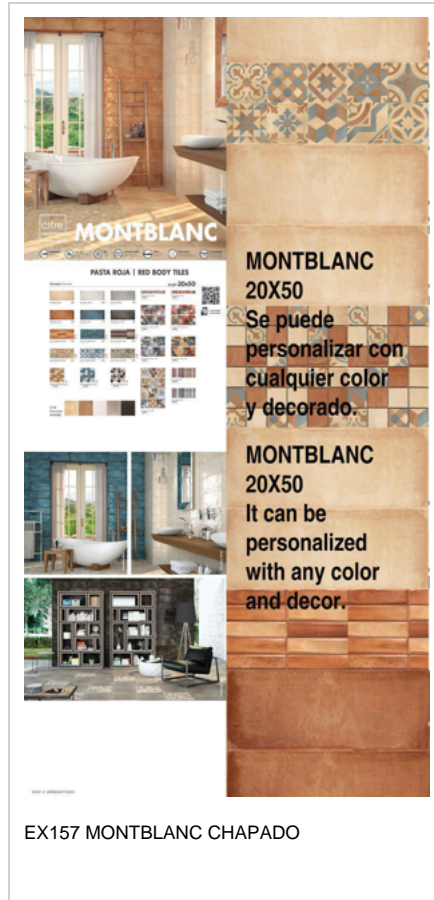

PHOTO GALLERY

BOARDS

DISPLAYS

PACKING

Size	units/box	m <sup>2</sup> /box	kg/box	boxes/pallet	m <sup>2</sup> /pallet	kg/pallet
20x50	12	1.20	18.65	48	57.60	895.00
20x50	10	1.00	18.65	48	48.00	895.00
20x50	10	1.00	18.75	48	48.00	900.00
20x50	12	1.20	19.27	48	57.60	925.00
20x50	9	4.50	15.35	64	288.00	982.00
30x30	9	2.70	15.36	48	129.60	737.00