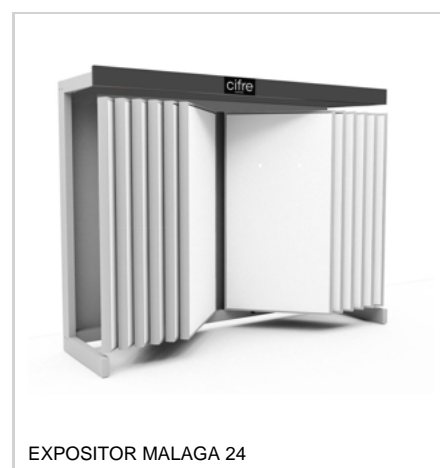

DISPLAYS

PACKING

Size	units/box	m²/box	kg/box	boxes/pallet	m²/pallet	kg/pallet
20x50	12	1.20	18.65	48	57.60	895.00
20x50	10	1.00	18.65	48	48.00	895.00
20x50	10	1.00	18.75	48	48.00	900.00
20x50	12	1.20	19.27	48	57.60	925.00
20x50	9	4.50	15.35	64	288.00	982.00
30x30	9	2.70	15.36	48	129.60	737.00