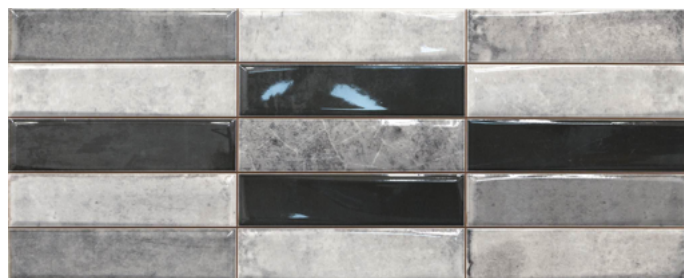

SMART MONTBLANC PEARL | 20x50
G.51 | Wall | Red body tiles