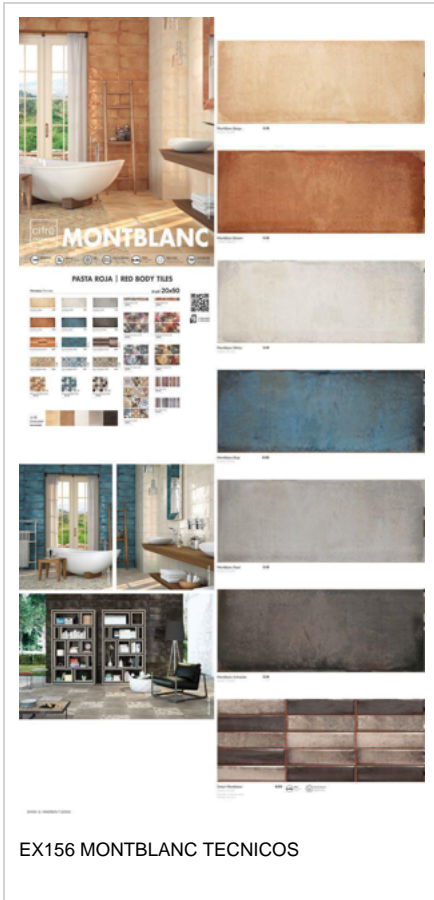

PHOTO GALLERY

BOARDS

DISPLAYS

PACKING

Size	units/box	m <sup>2</sup> /box	kg/box	boxes/pallet	m <sup>2</sup> /pallet	kg/pallet
20x50	12	1.20	18.65	48	57.60	895.00
20x50	10	1.00	18.65	48	48.00	895.00
20x50	10	1.00	18.75	48	48.00	900.00
20x50	12	1.20	19.27	48	57.60	925.00
20x50	9	4.50	15.35	64	288.00	982.00
30x30	9	2.70	15.36	48	129.60	737.00