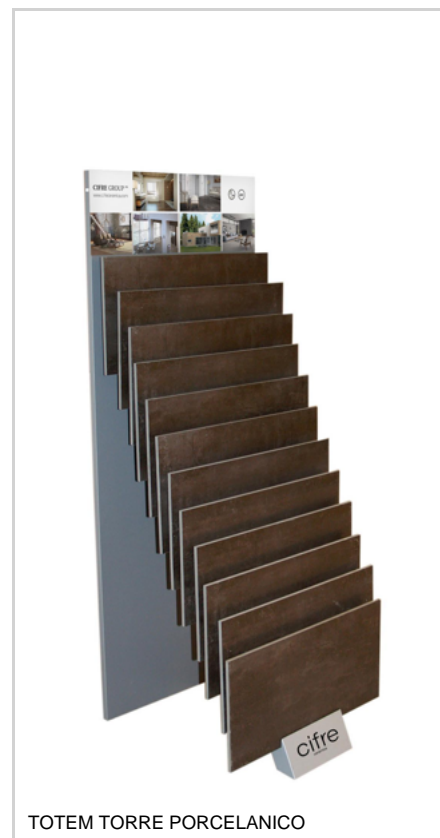

PELDAÑO ROMO | 20x120 (8"x48")  
SP2052  
20x120

ANGULO GRADONE RECTO | 20x12...  
SP2097  
20x120

ANGULO GRADONE RECTO | 30x60 ...  
SP2072  
30X60

PELDAÑO ANGULO ROMO | 30x60 (...  
SP2037  
30X60

PELDAÑO GRADONE RECTO | 30x6...  
SP2066  
30X60

PELDAÑO ROMO | 30x60 (12"x24")  
SP2028  
30X60

RODAPIÉ | 7,5x60 (3"x24")  
SP2017  
30X60

PHOTO GALLERY

DISPLAYS

CUNA TOTAL WOODMOTION

EXPOSITOR GIRATORIO 60X120

TOTEM TORRE PORCELANICO

CUNA 60X120