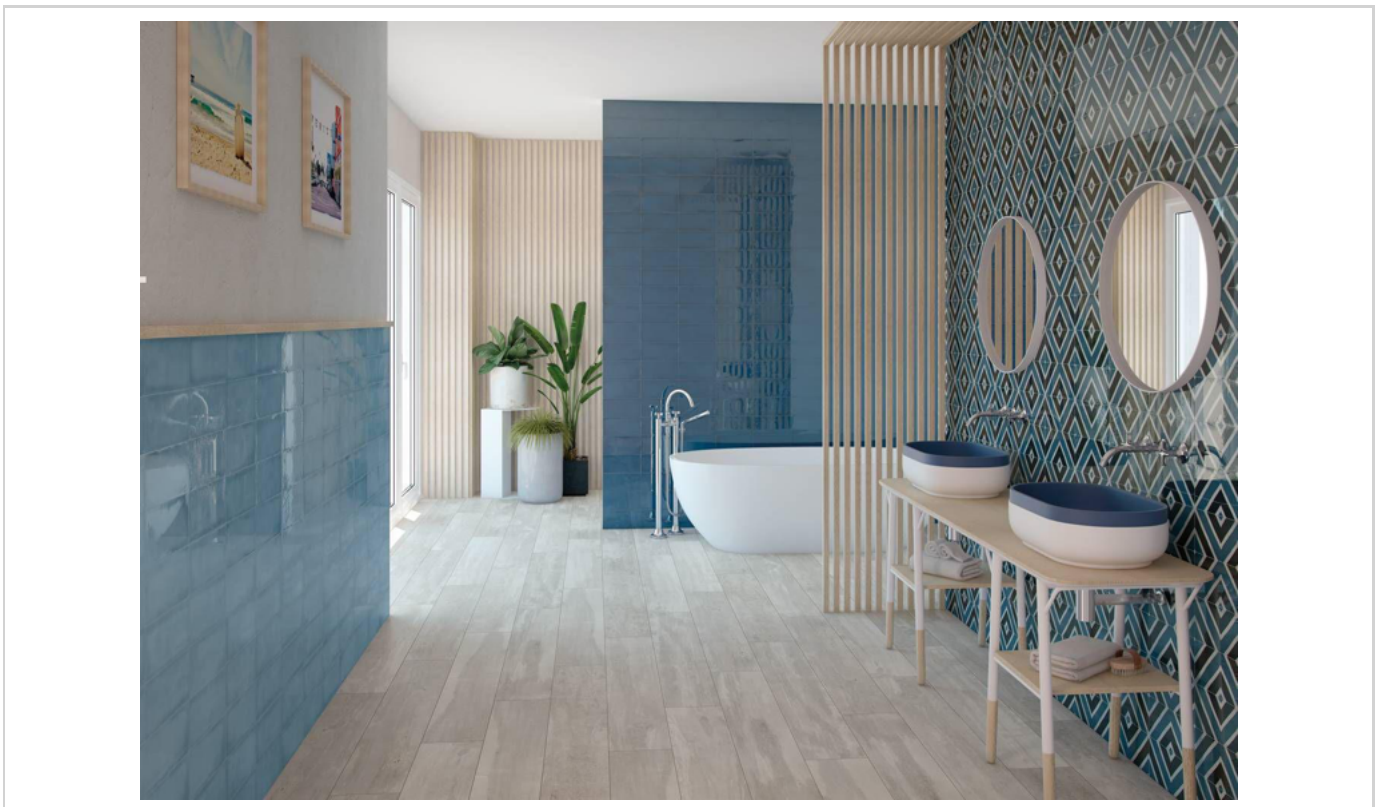

PHOTO GALLERY