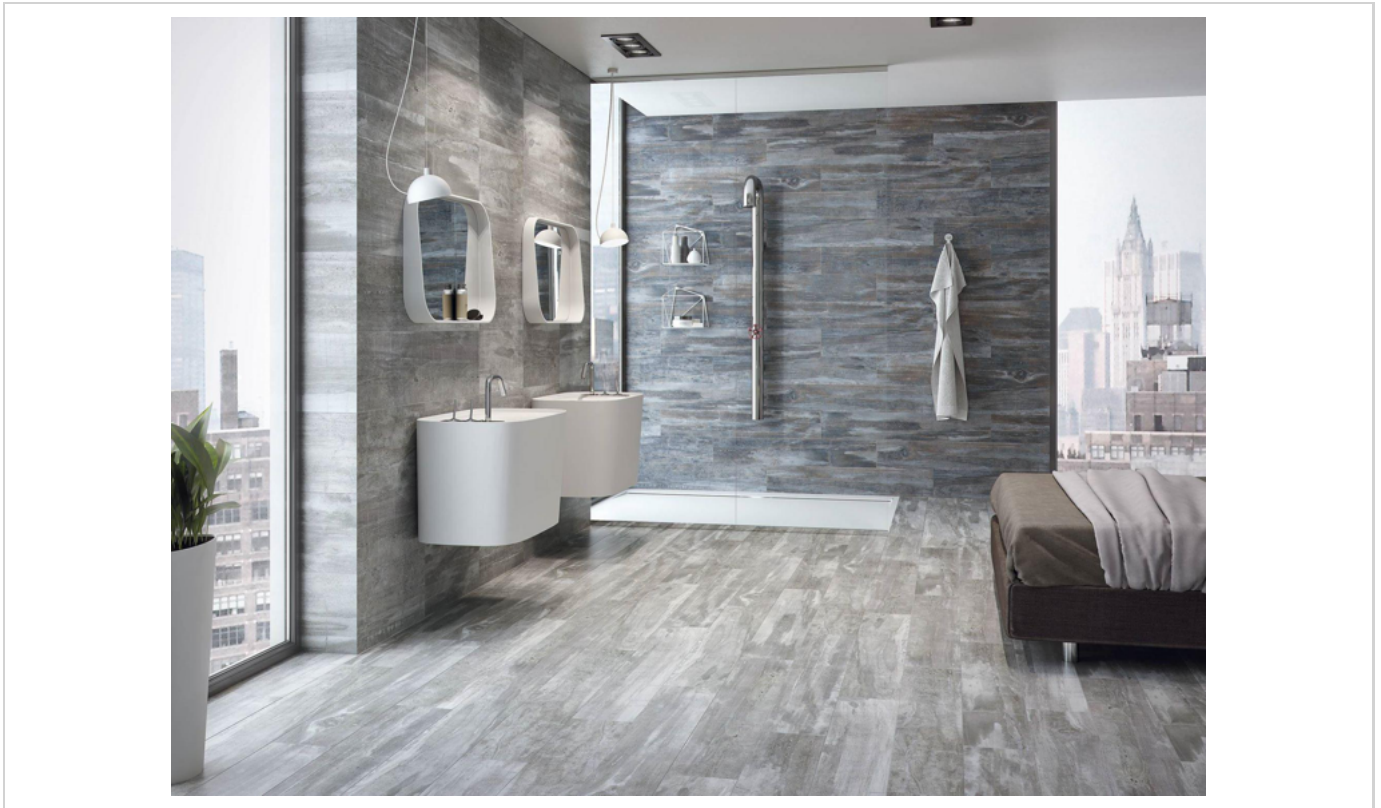

PHOTO GALLERY