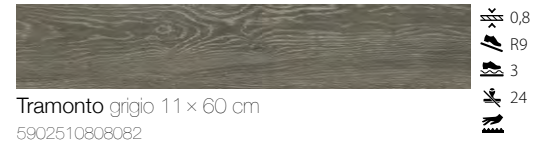

Tramonto bianco 11 x 60 cm
 5902510808020

Tramonto beige 11 x 60 cm
 5902510808044

Tramonto sabbia 11 x 60 cm
 5902510808105

Tramonto marrone 11 x 60 cm
 5902510808068

Tramonto grigio 11 x 60 cm
 5902510808082