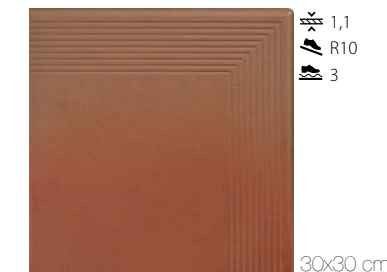

# KALAHARI

Kalahari CER 4 BIS facade stone 17757 7,4x30 cm

Kalahari universal rustic tile 15463 30x30 cm

Kalahari CER 4 facade stone 17269 14,8x30 cm

15289 Kalahari floor tile 30x30 cm

16590 14,8x30 cm

Kalahari rustic facade tile 19775 6,5x24,5 cm

15661 Kalahari step tread tile 30x30 cm

15869 Kalahari corner step tread tile 30x30 cm

**Packaging**

Dimensions [cm]	30x30x0,9	30x30x1,1	14,8x30x1,1	14,8x30x0,9	30x30x1,1 (step tread)	7,4x30x0,9 (rustic)	6,5x24,5x0,65 (rustic)
Pieces in the box	8	8	10	12	8	22	32
m <sup>2</sup> in the box	0,72	0,72	0,44	0,53	0,72	0,48	0,5
Box weight [kg]	14,3	17,9	17,7	8,9	17,6	8,2	7,26