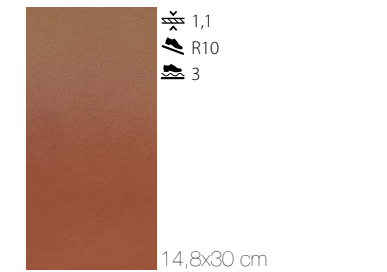

16590 14,8x30 cm