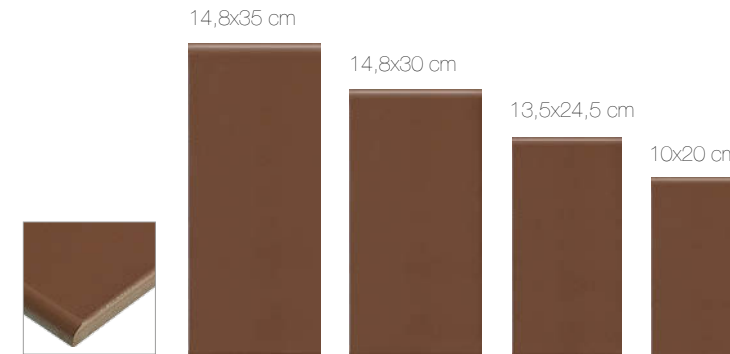

30 x 30
14,8 x 35
14,8 x 30
13,5 x 24,5
10 x 20
6,5 x 24,5

BROWN

FLOOR
BROWN 30x30

Brown smooth facade tile
19683 6,5x24,5 cm

Brown universal rustic tile
15487 30x30 cm

Brown rustic facade tile
19690 6,5x24,5 cm

Brown floor tile
15302 30x30 cm

16576 14,8x30 cm

Brown window sill tile
17580 10437 12011 11977

Brown step tread tile
15678 30x30 cm

Brown corner step tread tile
15876 30x30 cm

Scan for more

Packaging

Dimensions [cm]	30x30x0,9	30x30x1,1	14,8x30x1,1	30x30x1,1 (step tread)	14,8x35x1,3	14,8x30x1,3	13,5x24,5x1,3	10x20x1,3	6,5x24,5x0,65	6,5x24,5x0,65 (rustical)
Pieces in the box	8	8	10	8	11	11	20	25	32	32
m ² in the box	0,72	0,72	0,44	0,72	0,57	0,71	0,66	0,5	0,5	0,5
Box weight [kg]	14,2	17,6	17,9	17,6	16,5	15,3	20,7	15,7	7,46	7,26