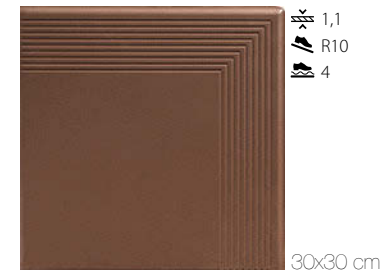

30 x 30
14,8 x 35
14,8 x 30
13,5 x 24,5
10 x 20
6,5 x 24,5

BROWN

FLOOR
BROWN 30x30

Brown smooth facade tile
19683 6,5x24,5 cm

Brown universal rustic tile
15487 30x30 cm

Brown rustic facade tile
19690 6,5x24,5 cm

Brown floor tile
15302 30x30 cm

16576 14,8x30 cm

Brown window sill tile
17580 10437 12011 11977

Brown step tread tile
15678 30x30 cm

Brown corner step tread tile
15876 30x30 cm

Scan for more

Packaging

Dimensions [cm]	30x30x0,9	30x30x1,1	14,8x30x1,1	30x30x1,1 (step tread)	14,8x35x1,3	14,8x30x1,3	13,5x24,5x1,3	10x20x1,3	6,5x24,5x0,65	6,5x24,5x0,65 (rustical)
Pieces in the box	8	8	10	8	11	11	20	25	32	32
m ² in the box	0,72	0,72	0,44	0,72	0,57	0,71	0,66	0,5	0,5	0,5
Box weight [kg]	14,2	17,6	17,9	17,6	16,5	15,3	20,7	15,7	7,46	7,26