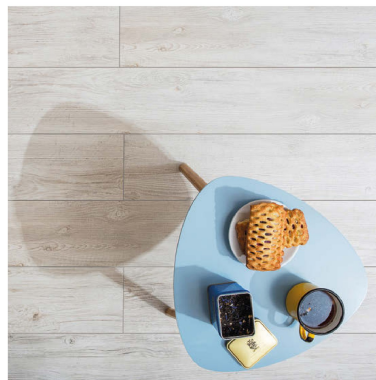

32 x 120,2/5
29,7 x 120,2
19,3 x 120,2
29,7 x 29,7

Tradycja i nowoczesność
Традиция и современность / Традиція і сучасність

CORTONE

PL Cortone to propozycja dla tych, którzy pragną połączyć tradycję z nowoczesnością. Płytki ułożone klasycznie będą wymarzoną tłem dla eleganckich mebli oraz stonowanych dekoracyjnych dodatków.

RU Cortone – это предложение для тех, кто хочет совместить традиции с современностью. Классические уложенная плитка станет идеальным фоном для элегантной мебели и неброских декоративных аксессуаров.

UA Cortone – це пропозиція для тих, хто хоче поєднати традицію з сучасністю. Плитка з класичною укладкою стане ідеальним фоном для елегантних меблів і непомітних декоративних аксесуарів.