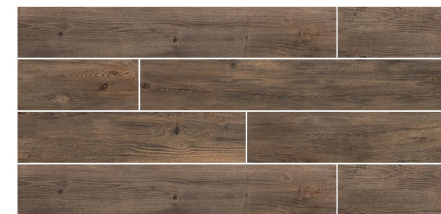

Mozaika / моза́йка / мозаика ▼