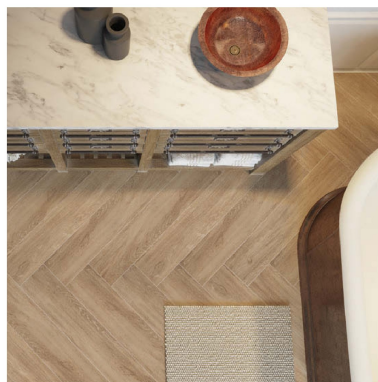

17,5 x 90

Swoboda aranżacji

Свобода дизайна / Свобода в дизайні

CATALEA

PL Szeroka gama kolorystyczna kolekcji Catalea pozwala na wyjątkową swobodę aranżacyjną. Płyty układane klasycznie najlepiej odnajdą się w minimalistycznych przestrzeniach, w formie jodełki natomiast podkreślą rustykalną stylizację wnętrza.

RU Широкий спектр цветов коллекции Catalea обеспечивает исключительную свободу отделки. Классически уложенные доски будут лучше всего смотреться в помещениях в минималистическом стиле, а уложенные «елочкой», будут подчёркивать деревенский стиль интерьера.

UA Широкий асортимент кольорів колекції Catalea забезпечує виняткову свободу дизайну. Класично укладені дошки будуть кращими для просторів у мінімалістичному стилі, а укладені «ялинкою» підкреслять сільський стиль інтер'єру.