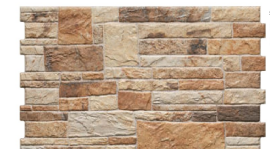

Canella terra камені елевасулу / фасадний камені / фасадний камені
16798 30x49 cm