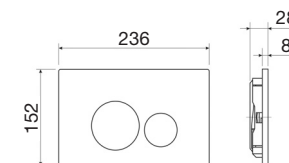

CN1002W

Система инсталляции с панелью смыва Flat цвет белый и установочным комплектом