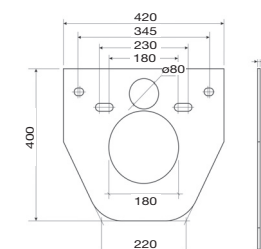

CN1002CH

Система инсталляции с панелью смыва Flat цвет хром и установочным комплектом

CN1002M

Система инсталляции с панелью смыва Flat цвет хром матовый и установочным комплектом

CN1000

Шумоизоляционная панель для системы инсталляции