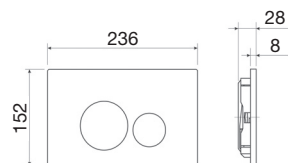

CN1001M

Система инсталляции с панелью смыва Round цвет хром матовый и установочным комплектом