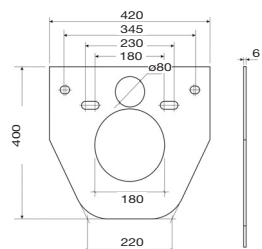

CN1002B

Система инсталляции с панелью смыва Flat цвет чёрный матовый и установочным комплектом

CN1000

Шумоизоляционная панель для системы инсталляции