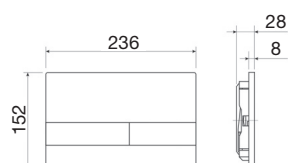

CN1002M

Система инсталляции с панелью смыва Flat цвет хром матовый и установочным комплектом