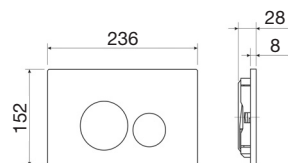

CN1001B

Система инсталляции с панелью смыва Round цвет чёрный матовый и установочным комплектом