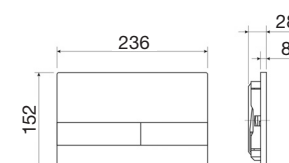

CN1000

Шумоизоляционная панель для системы инсталляции