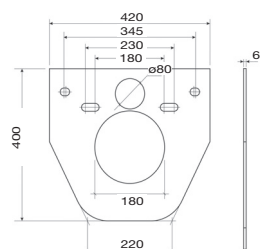

CN1002M

Система инсталляции с панелью смыва Flat цвет хром матовый и установочным комплектом

CN1000

Шумоизоляционная панель для системы инсталляции