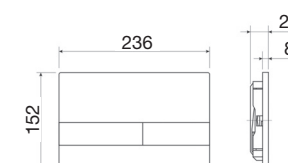

CN1000

Шумоизоляционная панель для системы инсталляции