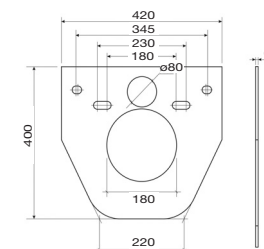

CN1000

Шумоизоляционная панель для системы инсталляции