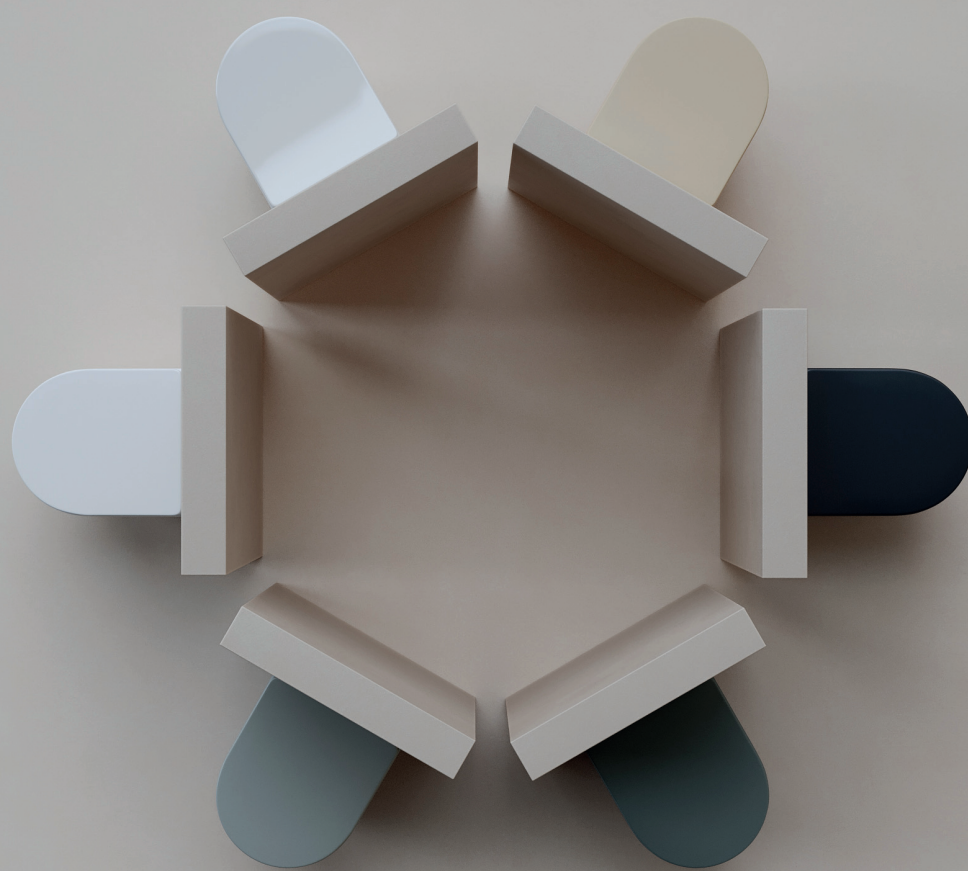

СИСТЕМА ИНСТАЛЛЯЦИИ ДЛЯ ПОДВЕСНЫХ УНИТАЗОВ КОЛЛЕКЦИЯ ENVISION

Совместима со всеми видами подвесных унитазов.
Каркас рамы выполнен из прочной стали толщиной 2 мм.
Многослойное покрытие рамы защищает от коррозии.
Бесшумный наливной механизм.

- **Крепления к стене**
  Крепления к стене выполнены из стали – 4 мм
  Возможность регулировки монтажа по глубине за счёт увеличения длины шпилек
- **Подвод воды**
  Латунный вентиль подвода воды
  Возможность подвода воды в верхней и задней части бачка
- **Бачок**
  Усиленная конструкция бачка с внутренними рёбрами жесткости
  Надежное крепление бачка к раме
  Защитный чехол от конденсата из пенопласта
  Удобный размер ревизионного окна с шаблоном для вырезки
- **Наливной и сливной механизм**
  Механизм смыва с возможностью регулировки слива 2/4,5 л и 3/6 л и уплотнительной манжетой из силикона
  Наливной механизм с силиконовой мембраной
- **Фановый вывод**
  Диаметр трубы фанового вывода – 110 мм
  Возможность регулировки по глубине – 2-4 см
- **Крепления для подвесного унитаза**
  Шпильки для крепления подвесного унитаза в комплекте
  Межосевое расстояние для монтажа подвесного унитаза 180 мм и 230 мм
- **Крепления к полу**
  Ножи выполнены из стали 4 мм
  Высота регулировки ножек до 200 мм

На систему инсталляции - 10 лет

На сливной и наливной механизмы – 5 лет

На панели смыва – 2 года