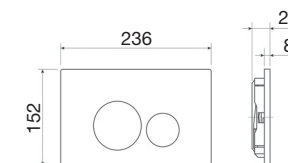

CN1000

Шумоизоляционная панель для системы инсталляции

CN1001CH

Система инсталляции с панелью смыва Round цвет хром и установочным комплектом

CN1001M

Система инсталляции с панелью смыва Round цвет хром матовый и установочным комплектом