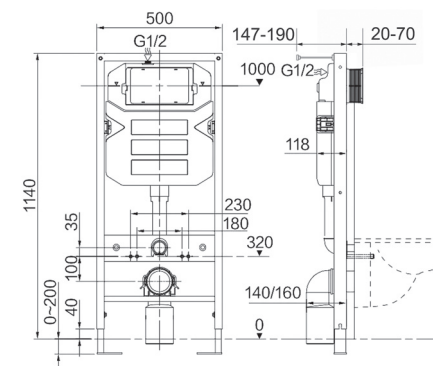

СИСТЕМА ИНСТАЛЛЯЦИИ ДЛЯ ПОДВЕСНЫХ УНИТАЗОВ КОЛЛЕКЦИЯ ENVISION

Совместима со всеми видами подвесных унитазов.
Каркас рамы выполнен из прочной стали толщиной 2 мм.
Многослойное покрытие рамы защищает от коррозии.
Бесшумный наливной механизм.

- **Крепления к стене**
Крепления к стене выполнены из стали – 4 мм
Возможность регулировки монтажа по глубине за счёт увеличения длины шпилек
- **Подвод воды**
Латунный вентиль подвода воды
Возможность подвода воды в верхней и задней части бачка
- **Бачок**
Усиленная конструкция бачка с внутренними рёбрами жесткости
Надежное крепление бачка к раме
Защитный чехол от конденсата из пенопласта
Удобный размер ревизионного окна с шаблоном для вырезки
- **Наливной и сливной механизм**
Механизм смыва с возможностью регулировки слива 2/4,5 л и 3/6 л и уплотнительной манжетой из силикона
Наливной механизм с силиконовой мембраной
- **Фановый вывод**
Диаметр трубы фанового вывода – 110 мм
Возможность регулировки по глубине – 2-4 см
- **Крепления для подвесного унитаза**
Шпильки для крепления подвесного унитаза в комплекте
Межосевое расстояние для монтажа подвесного унитаза 180 мм и 230 мм
- **Крепления к полу**
Ножи выполнены из стали 4 мм
Высота регулировки ножек до 200 мм