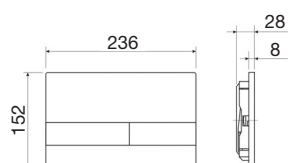

CN1002B

Система инсталляции с панелью смыва Flat цвет чёрный матовый и установочным комплектом