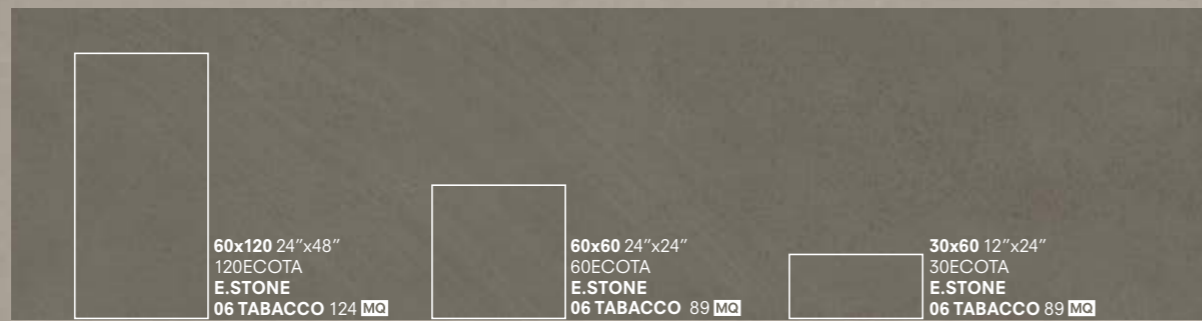

## E.STONE

60x120 60x60 30x60

Rettificato monocalibro Rectified monocaliber  
Rectifié calibre unique Rektifiziert Monokaliber

Gres Porcellanato Porcelain Stoneware  
Grès Cérame Feinsteinzeug

E.STONE

01  
bianco

02  
grigio

03  
piombo

04  
sabbia

05  
tortora

06  
tabacco

Decorazioni&accessori Decors&trims

30x30 12"x12"  
MOSAICO  
QUADRATO SU RETE

- ECOTOZBI  
E.STONE 01 BIANCO 205 MQ
- ECOTOZGR  
E.STONE 02 GRIGIO 205 MQ
- ECOTOZPI  
E.STONE 03 PIOMBO 205 MQ
- ECOTOZSA  
E.STONE 04 SABBIA 205 MQ
- ECOTOZTO  
E.STONE 05 TORTORA 205 MQ
- ECOTOZTA  
E.STONE 06 TABACCO 205 MQ

18x40 7"x16"  
DECORO  
SU RETE

- ECODEBI  
E.STONE 01 BIANCO 273 MQ
- ECODEGR  
E.STONE 02 GRIGIO 273 MQ
- ECODEPI  
E.STONE 03 PIOMBO 273 MQ
- ECODESA  
E.STONE 04 SABBIA 273 MQ
- ECODETO  
E.STONE 05 TORTORA 273 MQ
- ECODETA  
E.STONE 06 TABACCO 273 MQ