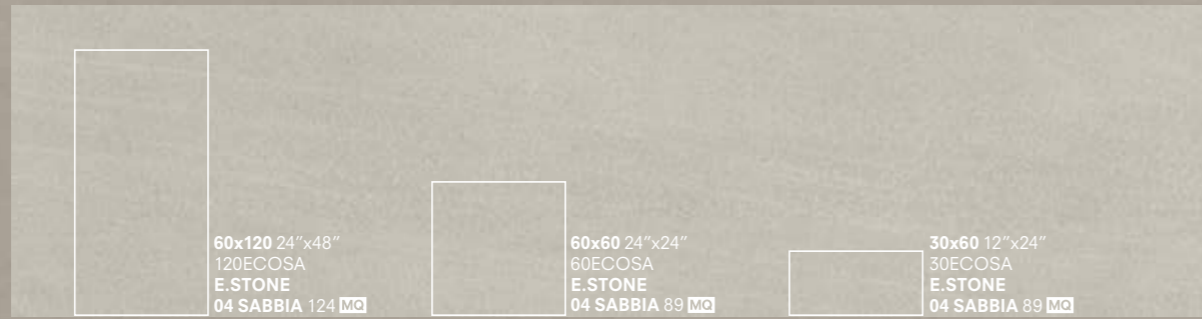

## E.STONE

60x120 60x60 30x60

Rettificato monocalibro Rectified monocaliber  
Rectifié calibre unique Rektifiziert Monokaliber

Gres Porcellanato Porcelain Stoneware  
Grès Cérame Feinsteinzeug

E.STONE

01  
bianco

02  
grigio

03  
piombo

04  
sabbia

05  
tortora

06  
tabacco

Decorazioni&accessori Decors&trims

30x30 12"x12"  
MOSAICO  
QUADRATO SU RETE

- ECOTOZBI  
E.STONE 01 BIANCO 205 MQ
- ECOTOZGR  
E.STONE 02 GRIGIO 205 MQ
- ECOTOZPI  
E.STONE 03 PIOMBO 205 MQ
- ECOTOZSA  
E.STONE 04 SABBIA 205 MQ
- ECOTOZTO  
E.STONE 05 TORTORA 205 MQ
- ECOTOZTA  
E.STONE 06 TABACCO 205 MQ

18x40 7"x16"  
DECORO  
SU RETE

- ECODEBI  
E.STONE 01 BIANCO 273 MQ
- ECODEGR  
E.STONE 02 GRIGIO 273 MQ
- ECODEPI  
E.STONE 03 PIOMBO 273 MQ
- ECODESA  
E.STONE 04 SABBIA 273 MQ
- ECODETO  
E.STONE 05 TORTORA 273 MQ
- ECODETA  
E.STONE 06 TABACCO 273 MQ