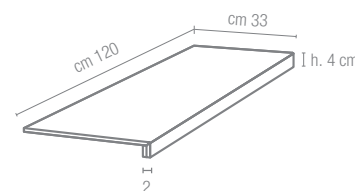

cm 7x75,5 - 2³/₄"x35³/₈"

cm 9x30 - 3¹/₂"x11³/₄"

cm 9x60 - 3¹/₂"x23⁵/₈"

cm 9x90 - 3¹/₂"x35³/₈"

Gradino Step tread Nez de marche Stufenplatte

cm 30x30 - 11³/₄"x11³/₄"

cm 30x60 - 11³/₄"x23⁵/₈"

cm 30x120 - 11³/₄"x47¹/₄"

Gradone (assemblato) cm 120x33 - 47¹/₄"x13"

Angolare (assemblato) cm 120x33 - 47¹/₄"x13"

DECORI DECORS DÉCORS DEKORE

terre toscane

PIETRE NATIVE

mosaico terre toscane A

cm 30x30 - $11\frac{3}{4}'' \times 11\frac{3}{4}''$
 tessera **cm 2,2x2,2** - $\frac{7}{8}'' \times \frac{7}{8}''$
su rete on net sur trame auf Netz
san casciano
 naturale matt naturelle Matt