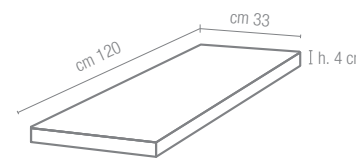

cm 7x75,5 - 2³/₄"x35³/₈"

cm 9x30 - 3¹/₂"x11³/₄"

cm 9x60 - 3¹/₂"x23⁵/₈"

cm 9x90 - 3¹/₂"x35³/₈"

Gradino Step tread Nez de marche Stufenplatte

cm 30x30 - 11³/₄"x11³/₄"

cm 30x60 - 11³/₄"x23⁵/₈"

cm 30x120 - 11³/₄"x47¹/₄"

Gradone (assemblato) cm 120x33 - 47¹/₄"x13"

Angolare (assemblato) cm 120x33 - 47¹/₄"x13"

DECORI DECORS DÉCORS DEKORE

terre toscane

PIETRE NATIVE

mosaico terre toscane A

cm 30x30 - $11\frac{3}{4}'' \times 11\frac{3}{4}''$
 tessera **cm 2,2x2,2** - $\frac{7}{8}'' \times \frac{7}{8}''$
su rete on net sur trame auf Netz
san casciano
 naturale matt naturelle Matt