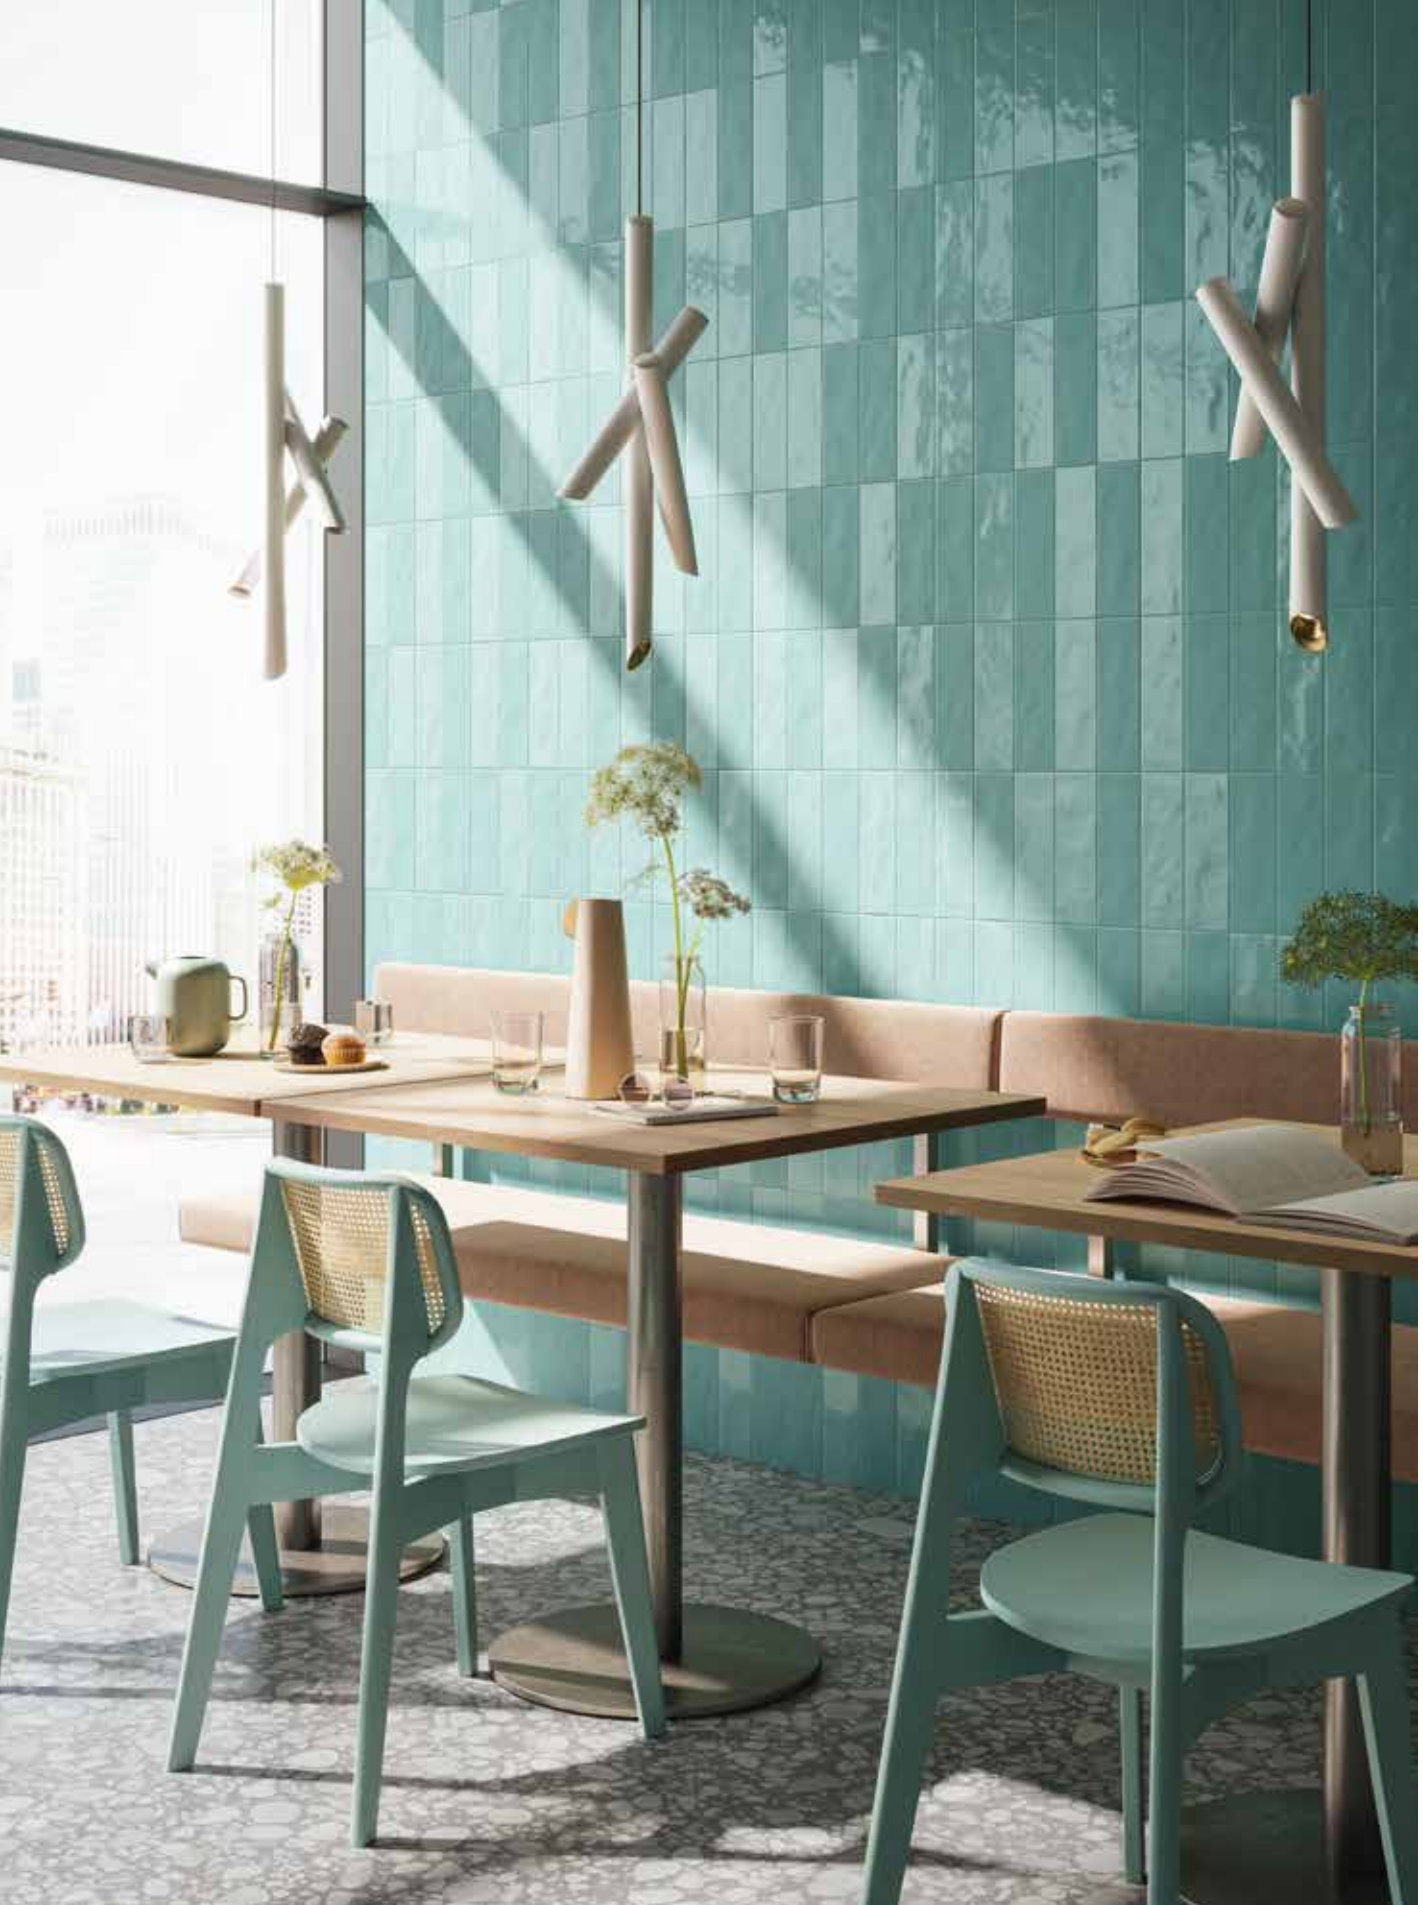

WALL **Nuances** Aliseo Lux/Satin 8,2x25 cm
FLOOR **Macro** Grigio 120x120 cm