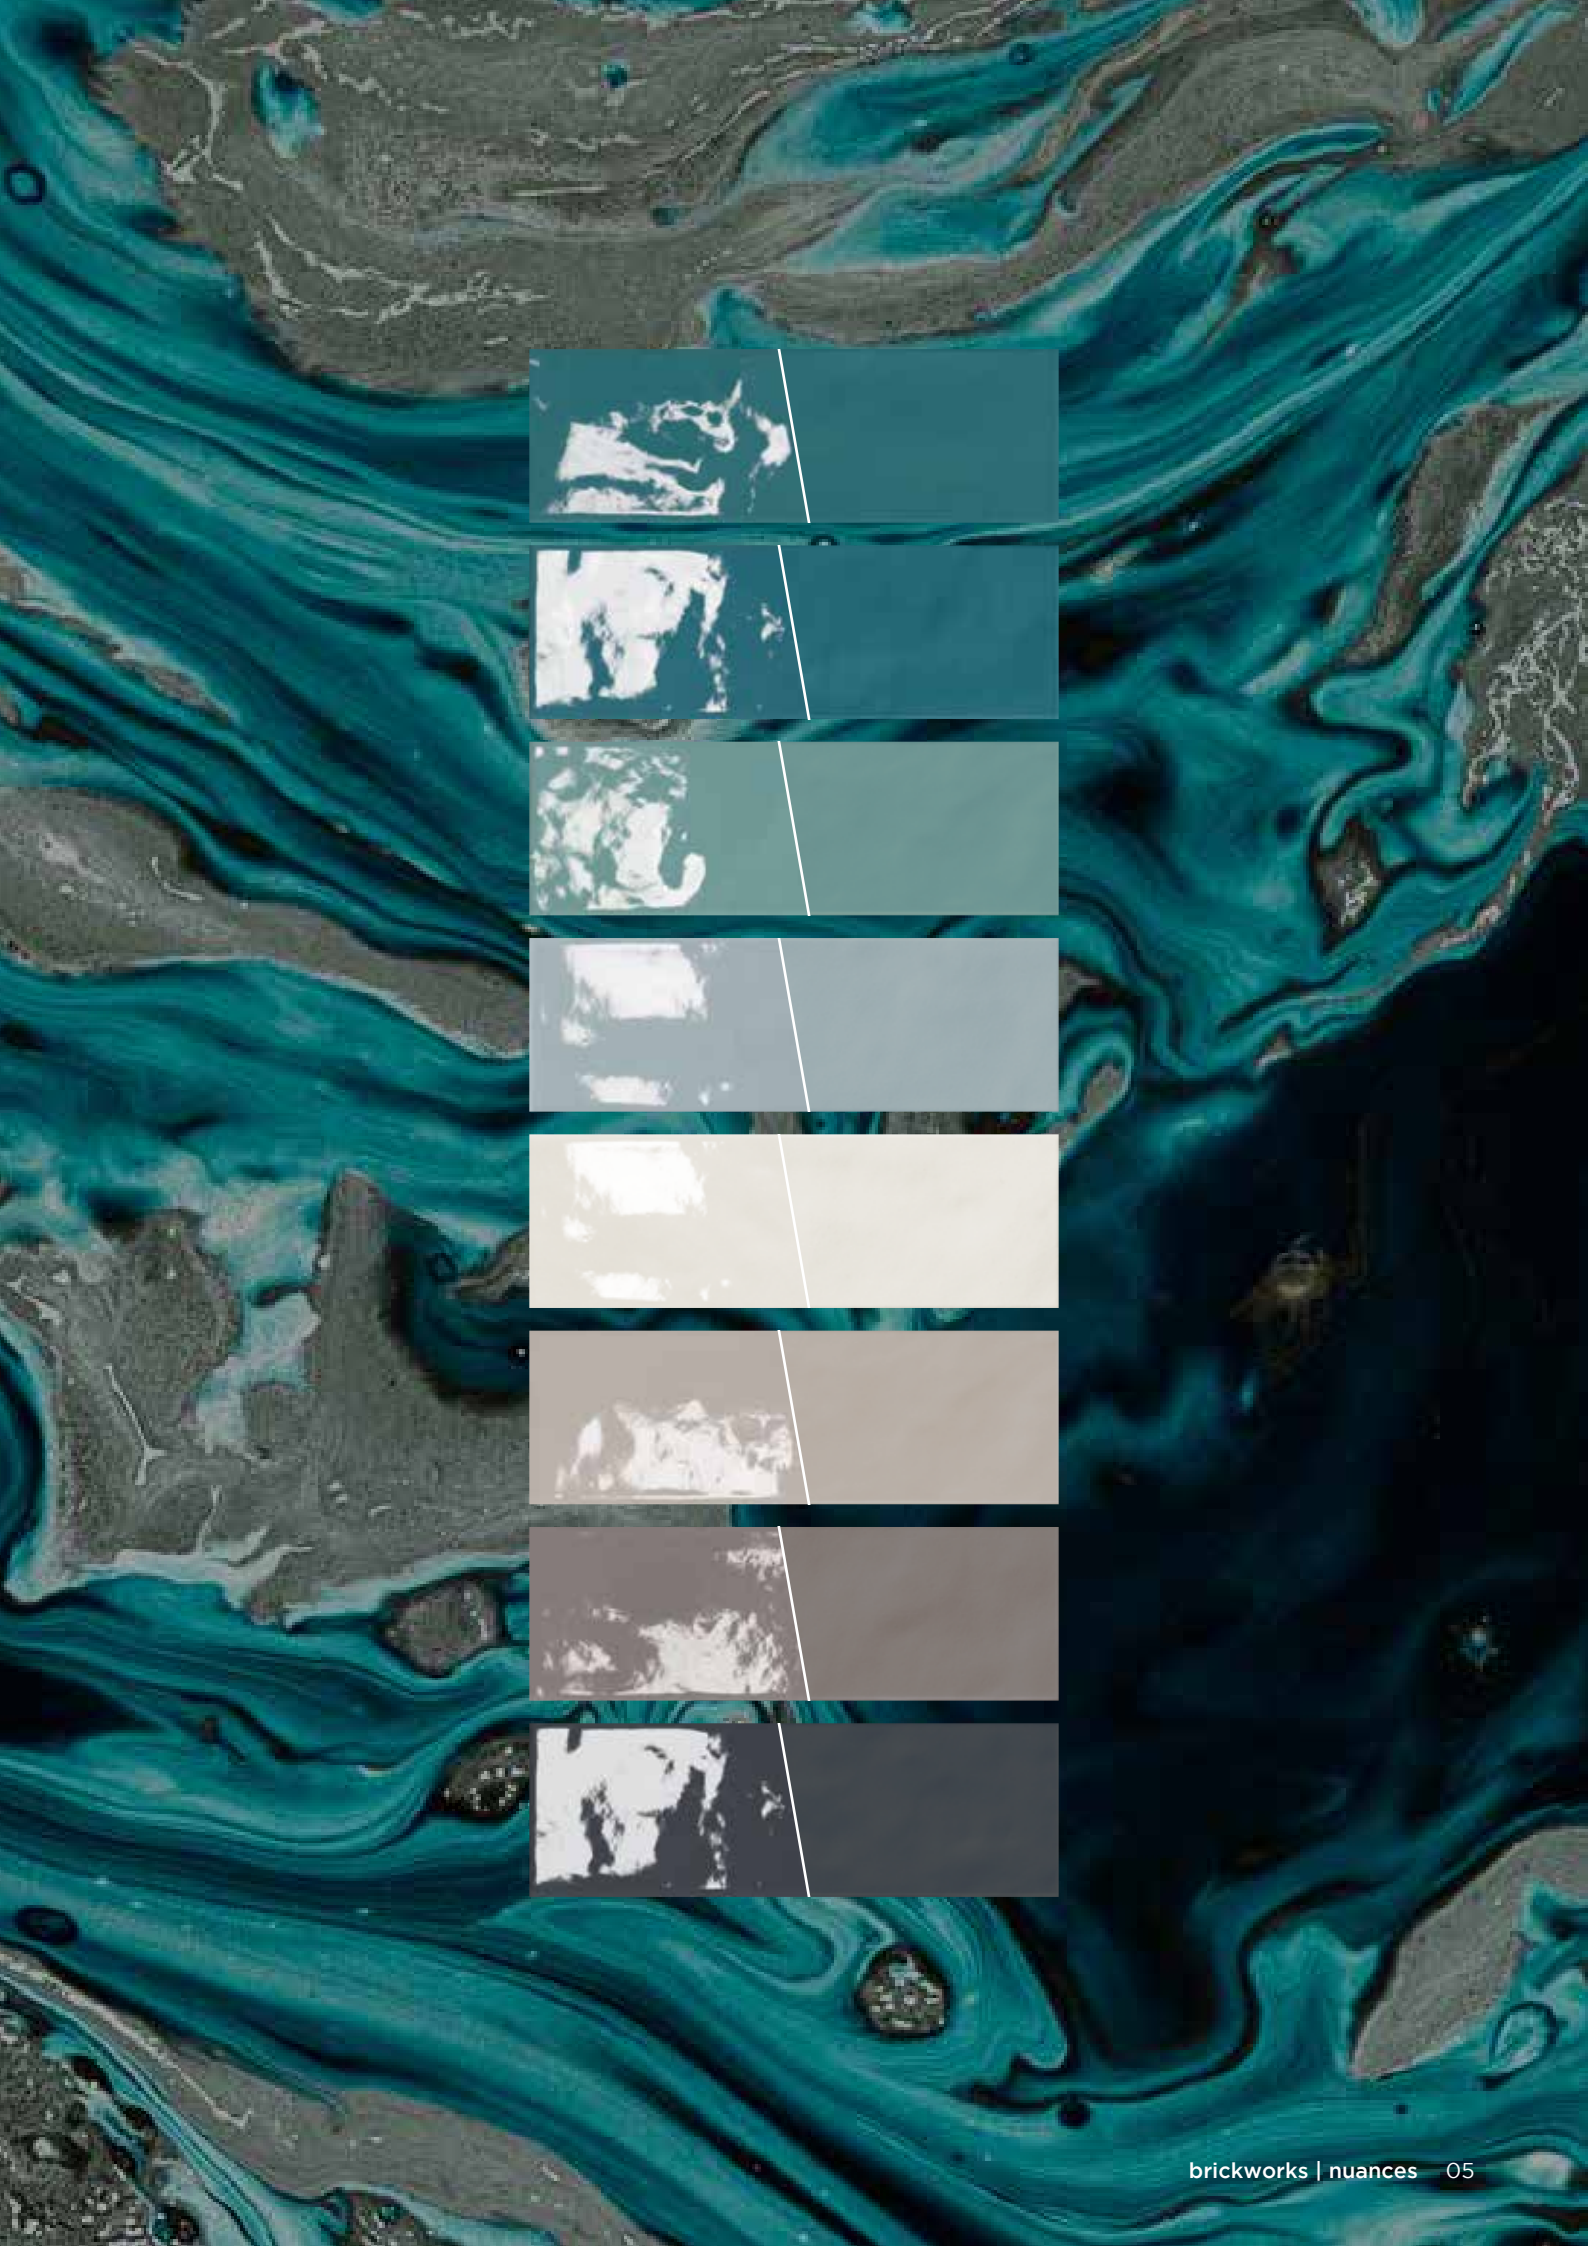

Le mur de briques représente le symbole d'une esthétique absolue, née de la réhabilitation des bâtiments historiques des centres urbains. Aujourd'hui revisitée en grès cérame, cette icône devient un formidable outil de design d'intérieur, polyvalent et créatif, destiné aux revêtements intérieurs et extérieurs. Elle représente le choix d'un style ouvert aux influences, qui donne aux espaces domestiques et publics un charme naturellement métropolitain.

# nuances

Colori e superfici sono le chiavi di lettura di questa collezione che invita a sperimentare abbinamenti e combinazioni inedite e originali. Tra gli estremi di Neve e Petunia nera si inseriscono due grigi eleganti e moderni e la sofisticata gamma dei verde-azzurro. Un'estesa palette cromatica declinata in due finiture superficiali con gradi opposti di riflessione della luce: nullo nella versione **satin**, lucente nella versione **lux**.

Les couleurs et les surfaces sont les clés de lecture de cette collection qui invite à expérimenter des associations et des combinaisons inédites et originales. Entre les tons extrêmes de Neve et de Petunia, noir, deux gris élégants et modernes ainsi que la gamme sophistiquée des nuances vertes et bleu ciel trouvent leur place. Cette vaste palette de couleurs est déclinée en deux finitions de surface avec des degrés opposés de réflexion de la lumière : nul dans la version satinée (**satin**) et étincelant dans la version brillante (**lux**).

Die Farbgebungen und Oberflächenausführungen sind die wichtigsten Elemente dieser Kollektion, die dazu einlädt, mit neuen und einzigartigen Zusammenstellungen und Kombinationen zu experimentieren. Zwischen den Extremen von Neve und Petunia Nera gibt es zwei elegante und moderne Grautöne und eine raffinierte Auswahl an Grün- und Blautönen. Eine umfangreiche Farbpalette in zwei Oberflächenausführungen in gegensätzlichen Lichtreflexionsgraden: keine Reflexion in der Ausführung **Satin**, leuchtende Reflexe in der Ausführung **Lux**.