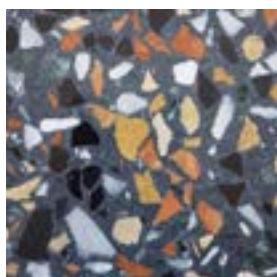

PP08

PP10

PP01

PP06

PP04

PP07

PP09

PP02

PP03

FORMAT
400 X 400 X 12 MM ET 600 X 600 X 20 MM

Ligne Terrazzo XL

Découvrez notre nouvelle gamme d'authentiques carreaux Terrazzo pleine masse dans la plus pure tradition italienne.

Résolument déco avec leurs gros éclats de marbre, ces dalles de grandes dimensions rectifiées apporteront à vos sols uniformité et élégance.