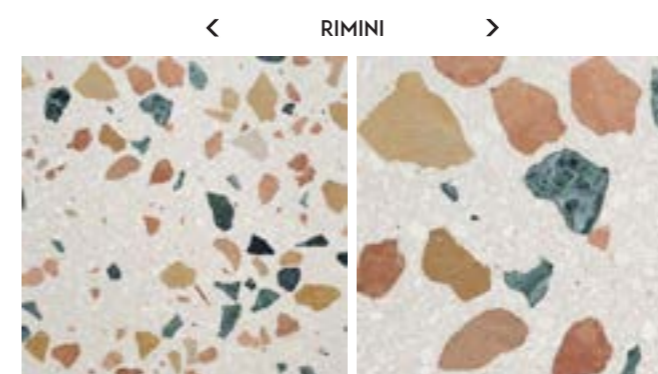

ZOOM

FORMAT 600 X 600 X 20 MM
TERRAZZO BASE CIMENT

FORMAT 600 X 600 X 20 MM ET 750 X 750 X 20 MM
TERRAZZO BASE CIMENT

LA DALLE ENTIÈRE

ZOOM

LA DALLE ENTIÈRE

ZOOM

FORMAT 600 X 600 X 12 MM
TERRAZZO BASE RÉSINE