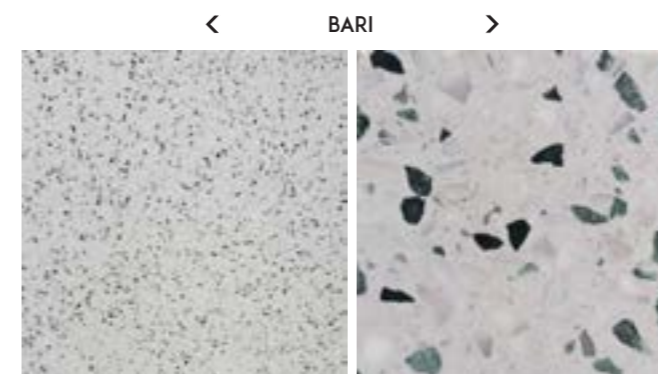

PP03

FORMAT
400 X 400 X 12 MM ET 600 X 600 X 20 MM

Ligne Terrazzo XL

Découvrez notre nouvelle gamme d'authentiques carreaux Terrazzo pleine masse dans la plus pure tradition italienne.

Résolument déco avec leurs gros éclats de marbre, ces dalles de grandes dimensions rectifiées apporteront à vos sols uniformité et élégance.