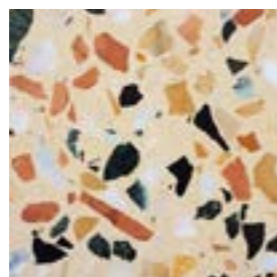

PP08

PP10

PP01

PP06

PP04

PP07

PP09

PP02

PP03

FORMAT
400 X 400 X 12 MM ET 600 X 600 X 20 MM

Ligne Terrazzo XL

Découvrez notre nouvelle gamme d'authentiques carreaux Terrazzo pleine masse dans la plus pure tradition italienne.

Résolument déco avec leurs gros éclats de marbre, ces dalles de grandes dimensions rectifiées apporteront à vos sols uniformité et élégance.