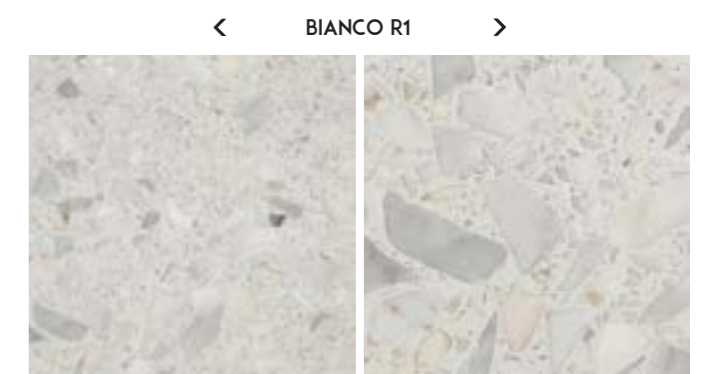

ZOOM

FORMAT 600 X 600 X 20 MM
TERRAZZO BASE CIMENT

FORMAT 600 X 600 X 20 MM ET 750 X 750 X 20 MM
TERRAZZO BASE CIMENT

LA DALLE ENTIÈRE

ZOOM

LA DALLE ENTIÈRE

ZOOM

FORMAT 600 X 600 X 12 MM
TERRAZZO BASE RÉSINE