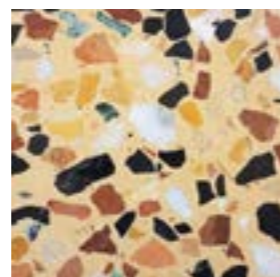

PP08

PP10

PP01

PP06

PP04

PP07

PP09

PP02

PP03

FORMAT
400 X 400 X 12 MM ET 600 X 600 X 20 MM

Ligne Terrazzo XL

Découvrez notre nouvelle gamme d'authentiques carreaux Terrazzo pleine masse dans la plus pure tradition italienne.

Résolument déco avec leurs gros éclats de marbre, ces dalles de grandes dimensions rectifiées apporteront à vos sols uniformité et élégance.