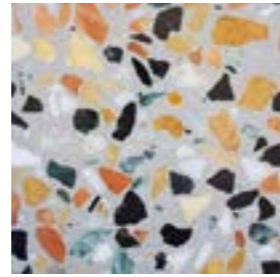

PP08

PP10

PP01

PP06

PP04

PP07

PP09

PP02

PP03

FORMAT
400 X 400 X 12 MM ET 600 X 600 X 20 MM

Ligne Terrazzo XL

Découvrez notre nouvelle gamme d'authentiques carreaux Terrazzo pleine masse dans la plus pure tradition italienne.

Résolument déco avec leurs gros éclats de marbre, ces dalles de grandes dimensions rectifiées apporteront à vos sols uniformité et élégance.