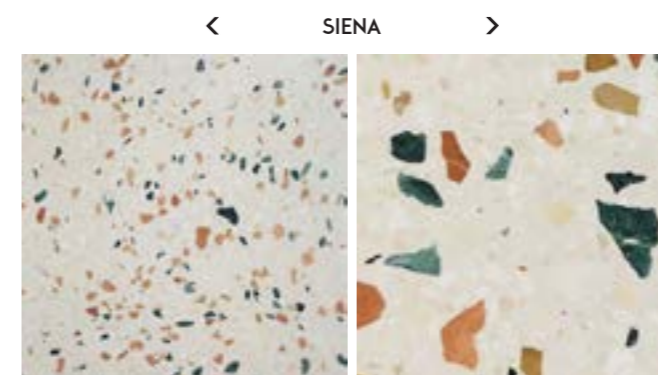

LA DALLE ENTIÈRE

ZOOM

LA DALLE ENTIÈRE

ZOOM

FORMAT 600 X 600 X 20 MM
TERRAZZO BASE CIMENT

LA DALLE ENTIÈRE

ZOOM

LA DALLE ENTIÈRE