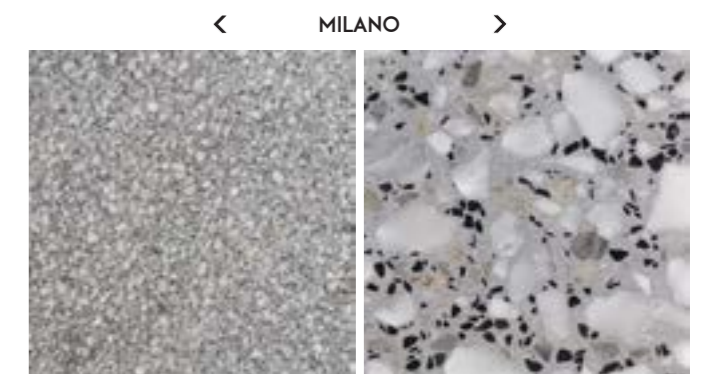

LA DALLE ENTIÈRE

ZOOM

FORMAT 600 X 600 X 20 MM
TERRAZZO BASE CIMENT