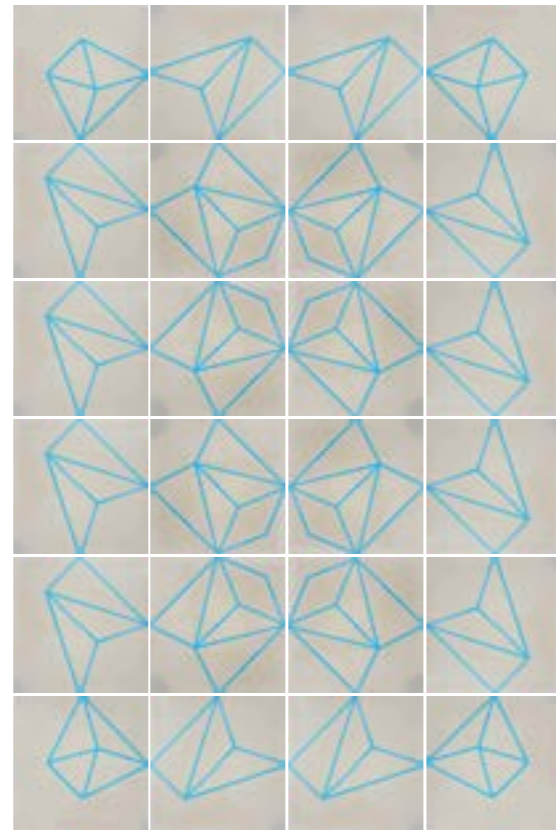

Ligne Sophie Fetro

Sophie Fétro, designer et CARODECO, vous proposent ici une alternative aux carreaux de ciment traditionnels

FLOCON 2

SWEDEN 2

FLOCON 1

SWEDEN 1

RÉSEAU 3

RÉSEAU 1

FORMAT
800 X 800 X 16 MM

FLOCON 1

RESEAU 1

FLOCON 2

RESEAU 3

FORMAT
800 X 1200 X 16 MM

WAX 2

WAX 2

WAX 2

WAX 2

05
95
3014
6004
7000

WAX 3

WAX 3

WAX 3

WAX 3

05
3031
4001
4012
4014

WAX 4

WAX 4

WAX 4

WAX 4

05
95
2004
3015
3031

MAILLAGE

17
21
80

18
42