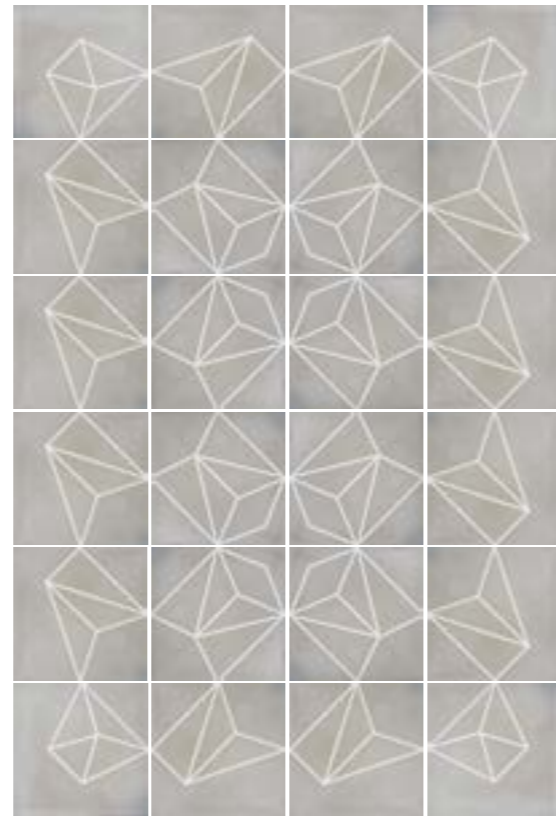

Ligne Sophie Fetro

Sophie Fétro, designer et CARODECO, vous proposent ici une alternative aux carreaux de ciment traditionnels

FLOCON 2

SWEDEN 2

FLOCON 1

SWEDEN 1

RÉSEAU 3

RÉSEAU 1

FORMAT
800 X 800 X 16 MM

FLOCON 1

RESEAU 1

FLOCON 2

RESEAU 3

FORMAT
800 X 1200 X 16 MM

WAX 2

WAX 2

WAX 2

WAX 2

05
95
3014
6004
7000

WAX 3

WAX 3

WAX 3

WAX 3

05
3031
4001
4012
4014