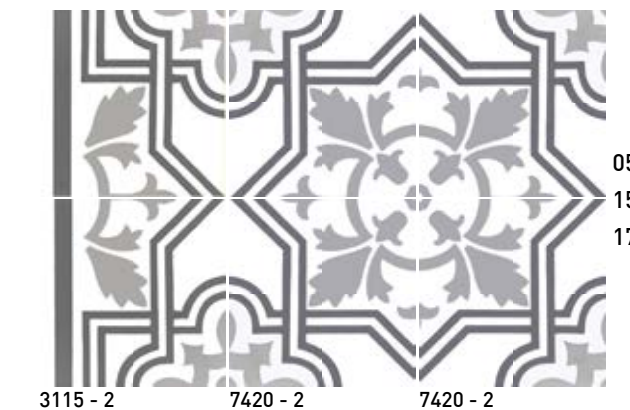

7900 - 3

20  
25  
70

3095 - 1 7090 - 1 7090 - 1

06  
15  
46  
50  
95

3400 - A1 3390 - 1 3390 - 1

05  
25  
70

Pour les décors en 12 mm d'épais, nous consulter.

Format 200 x 200 mm

4490 - 2 7480 - 2 7480 - 2

10  
18  
25  
45  
65

7750 - A1 7740 - 1 7740 - 1

05  
15  
25  
70

Pour les décors en 12 mm d'épais, nous consulter.

Format 200 x 200 mm

Hexagone 200 x 174 x 16 mm

Réf. n°7910 - 1 (p36)