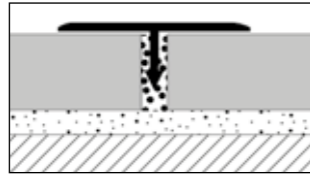

pro-T

Профиль для перехода между полами.

Профили перехода между плитками или большими плитами немного другой высоты. Представлен в двух вариантах: 14 и 25 мм

Специально рекомендуется при переходах между керамическими плитками и деревянными напольными покрытиями.

Отделка полов

pro-T

Хромированная латунь

КЕА	SAP	h (мм)	Цена/шт.
B75133401	100005460	14	42.42 цена/шт
B75133402	100005461	25	56.20 цена/шт

Нержавеющая сталь глянец

КЕА	SAP	h (мм)	Цена/шт.
B75141003	100005462	14	38.35 цена/шт
B75141004	100005463	25	53.83 цена/шт

Нержавеющая сталь матовый

КЕА	SAP	h (мм)	Цена/шт.
B75141005	100005464	14	53.04 цена/шт
B75141006	100005465	25	68.37 цена/шт

Алюминий анодированный серебро

КЕА	SAP	h (мм)	Цена/шт.
B75122001	100005452	14	8.15 цена/шт
B75122002	100005453	25	14.90 цена/шт

pro-level

Профиль перехода между полами разного уровня. Закрывает сторону, которая без эмали, и защищает ее от ударов.

Технические профили для полов, между которыми есть небольшая разница по высоте. Представлены в круглой отделке и со скосом. Особенно рекомендуется на полах с высокой степенью нагрузок.