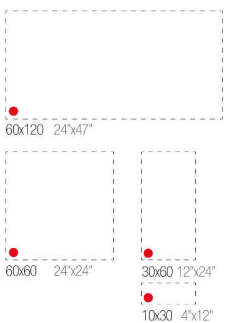

4 FORMATI
SIZES
10mm

1 SUPERFICIE
SURFACE
LAPPATO - LAPPED

5 COLORI
COLOURS

2 DECORI
DECORS

●-----
Lappato Rettificato
Lapped Rectified

VENUS