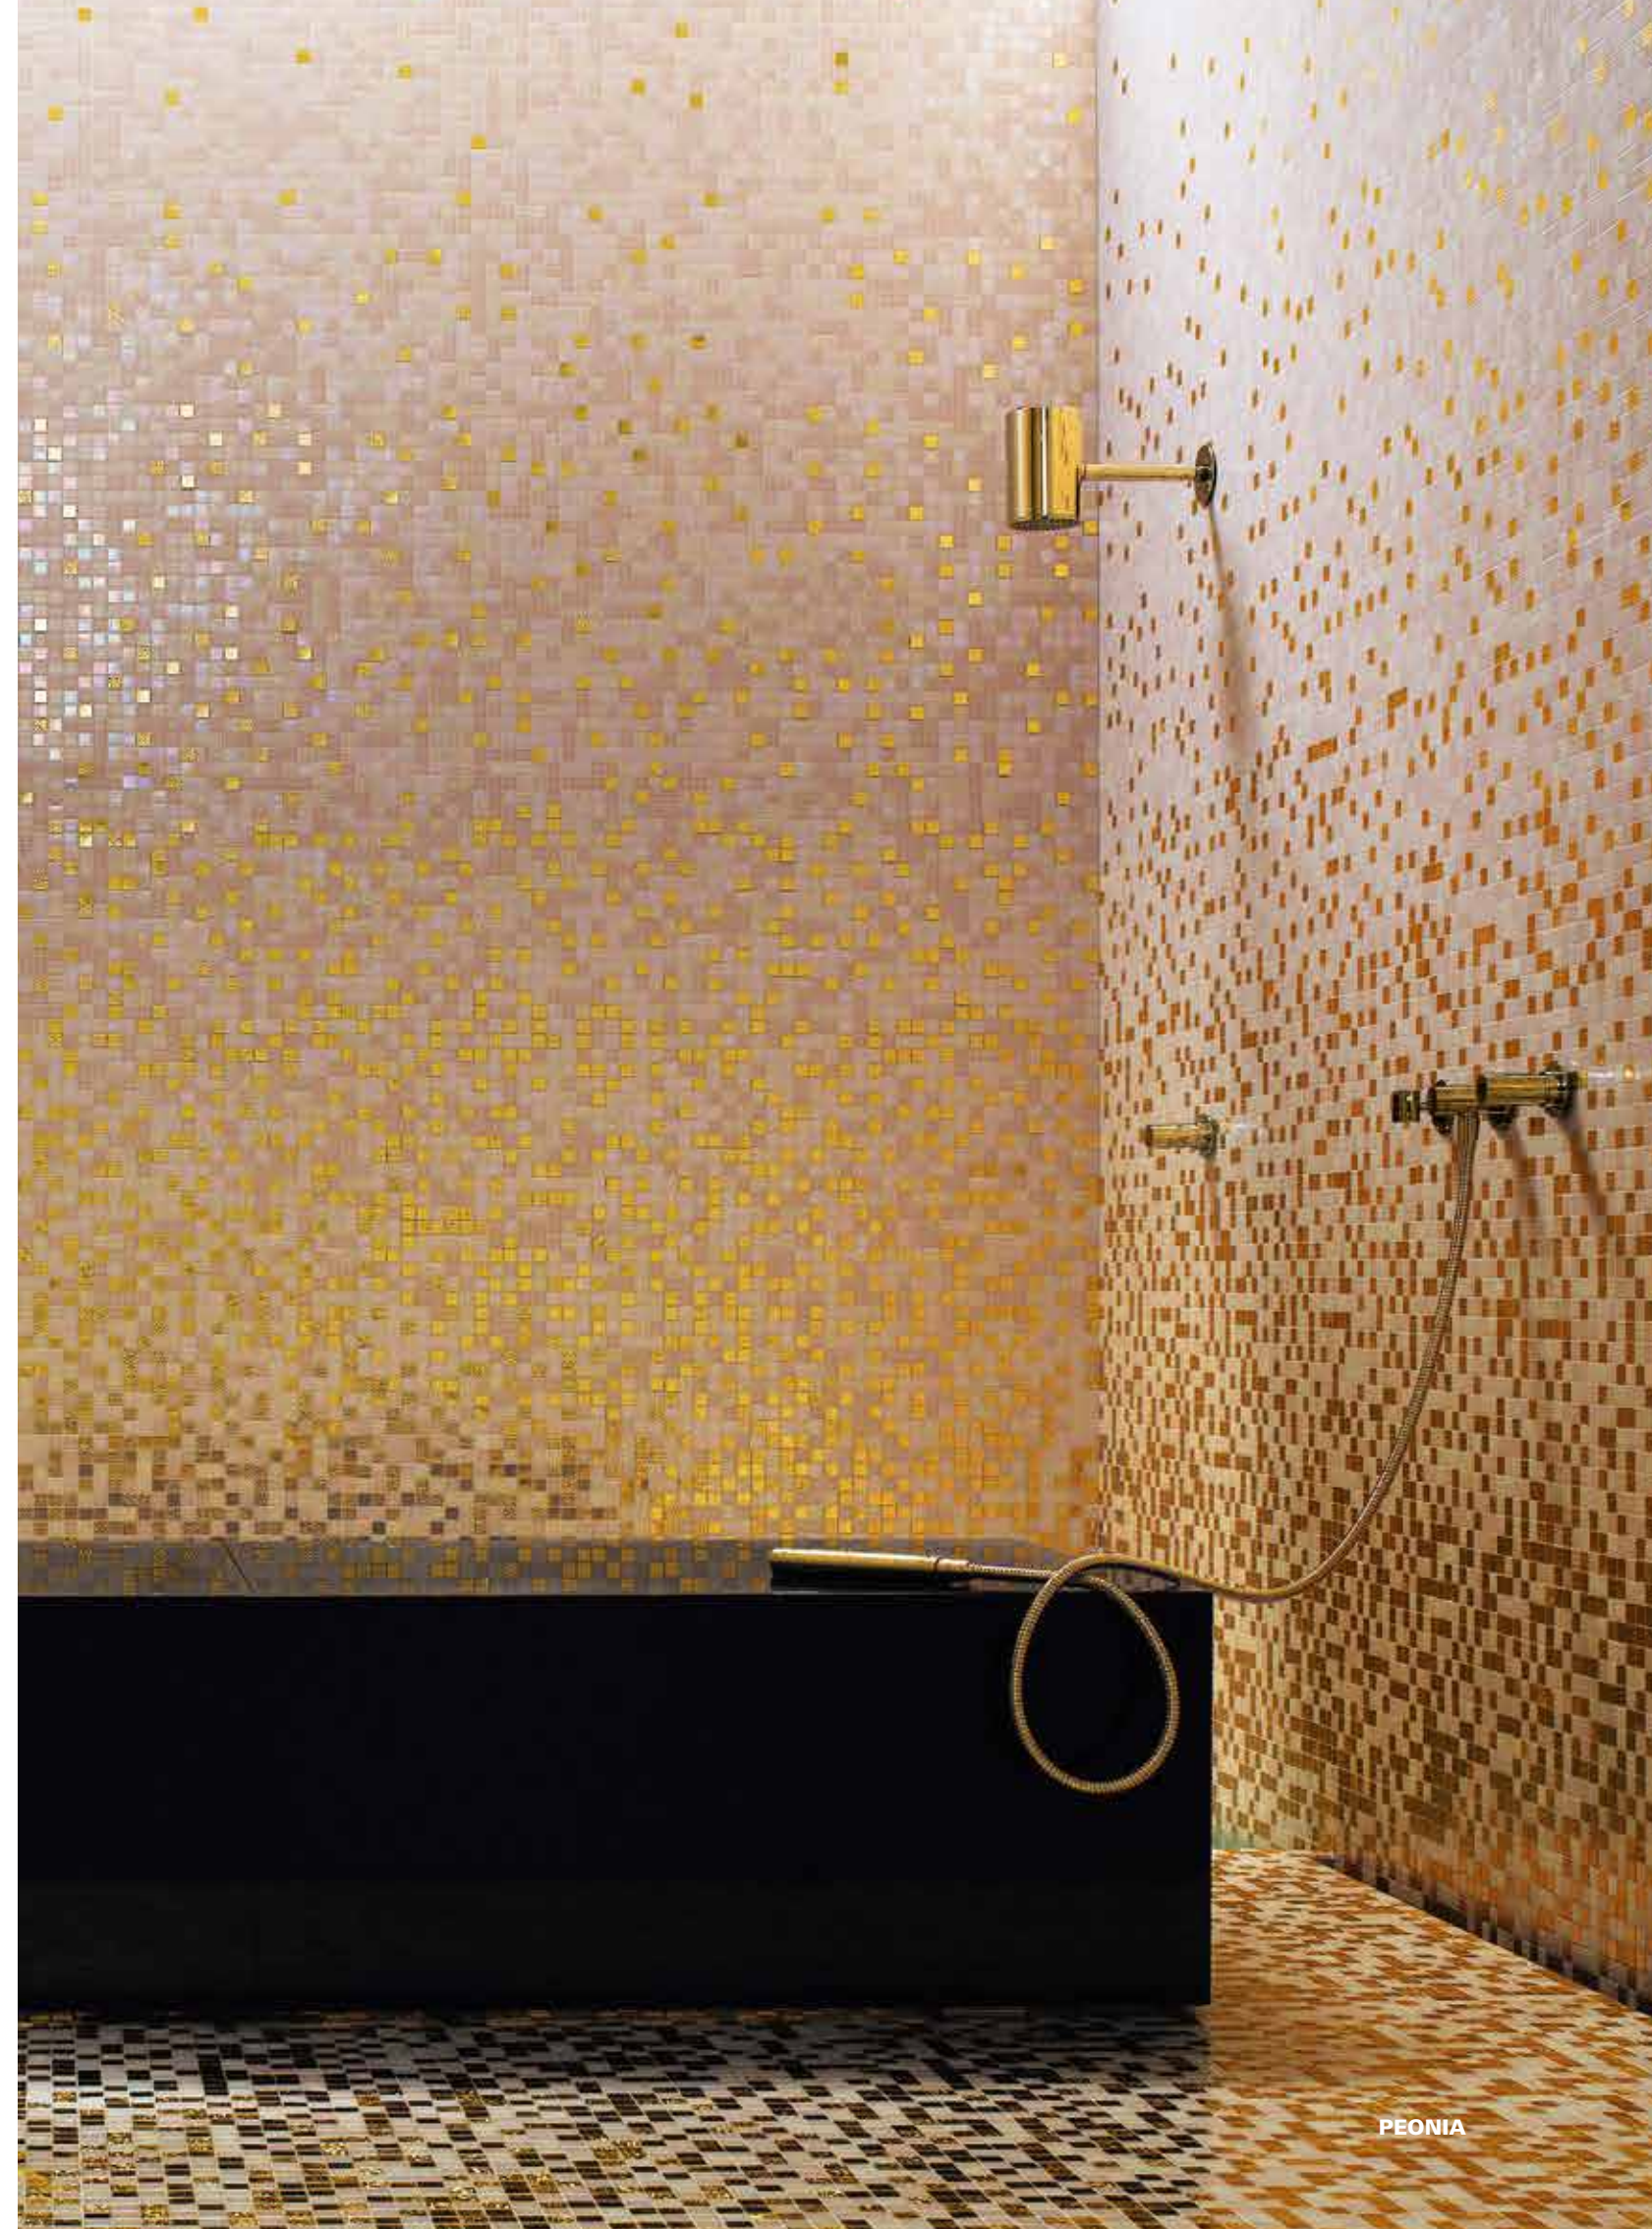

Unità d'ordine / order unit / unité de commande / bestelleinheit / unidad de pedido: 0,83 m²/sqm (8.91 SF)
Montato su rete / back mounted on mesh / collée sur trame / rückseitig netzgeklebt / montado sobre malla

SFUMATURE 20 shading blends / dégradés / Farbverläufe / sfumature 20 x 20 mm (3/4" x 3/4")

GL 02
ORO BIS 20.1
ORO BIS 20.2
SM 19
VTC 20.18

GL 01
ORO BIS 20.1
ORO BIS 20.2
SM 01
VTC 20.10

GL 01
ORO BIS 20.4
ORO BIS 20.6
SM 01
VTC 20.10

258,8 cm

PEONIA