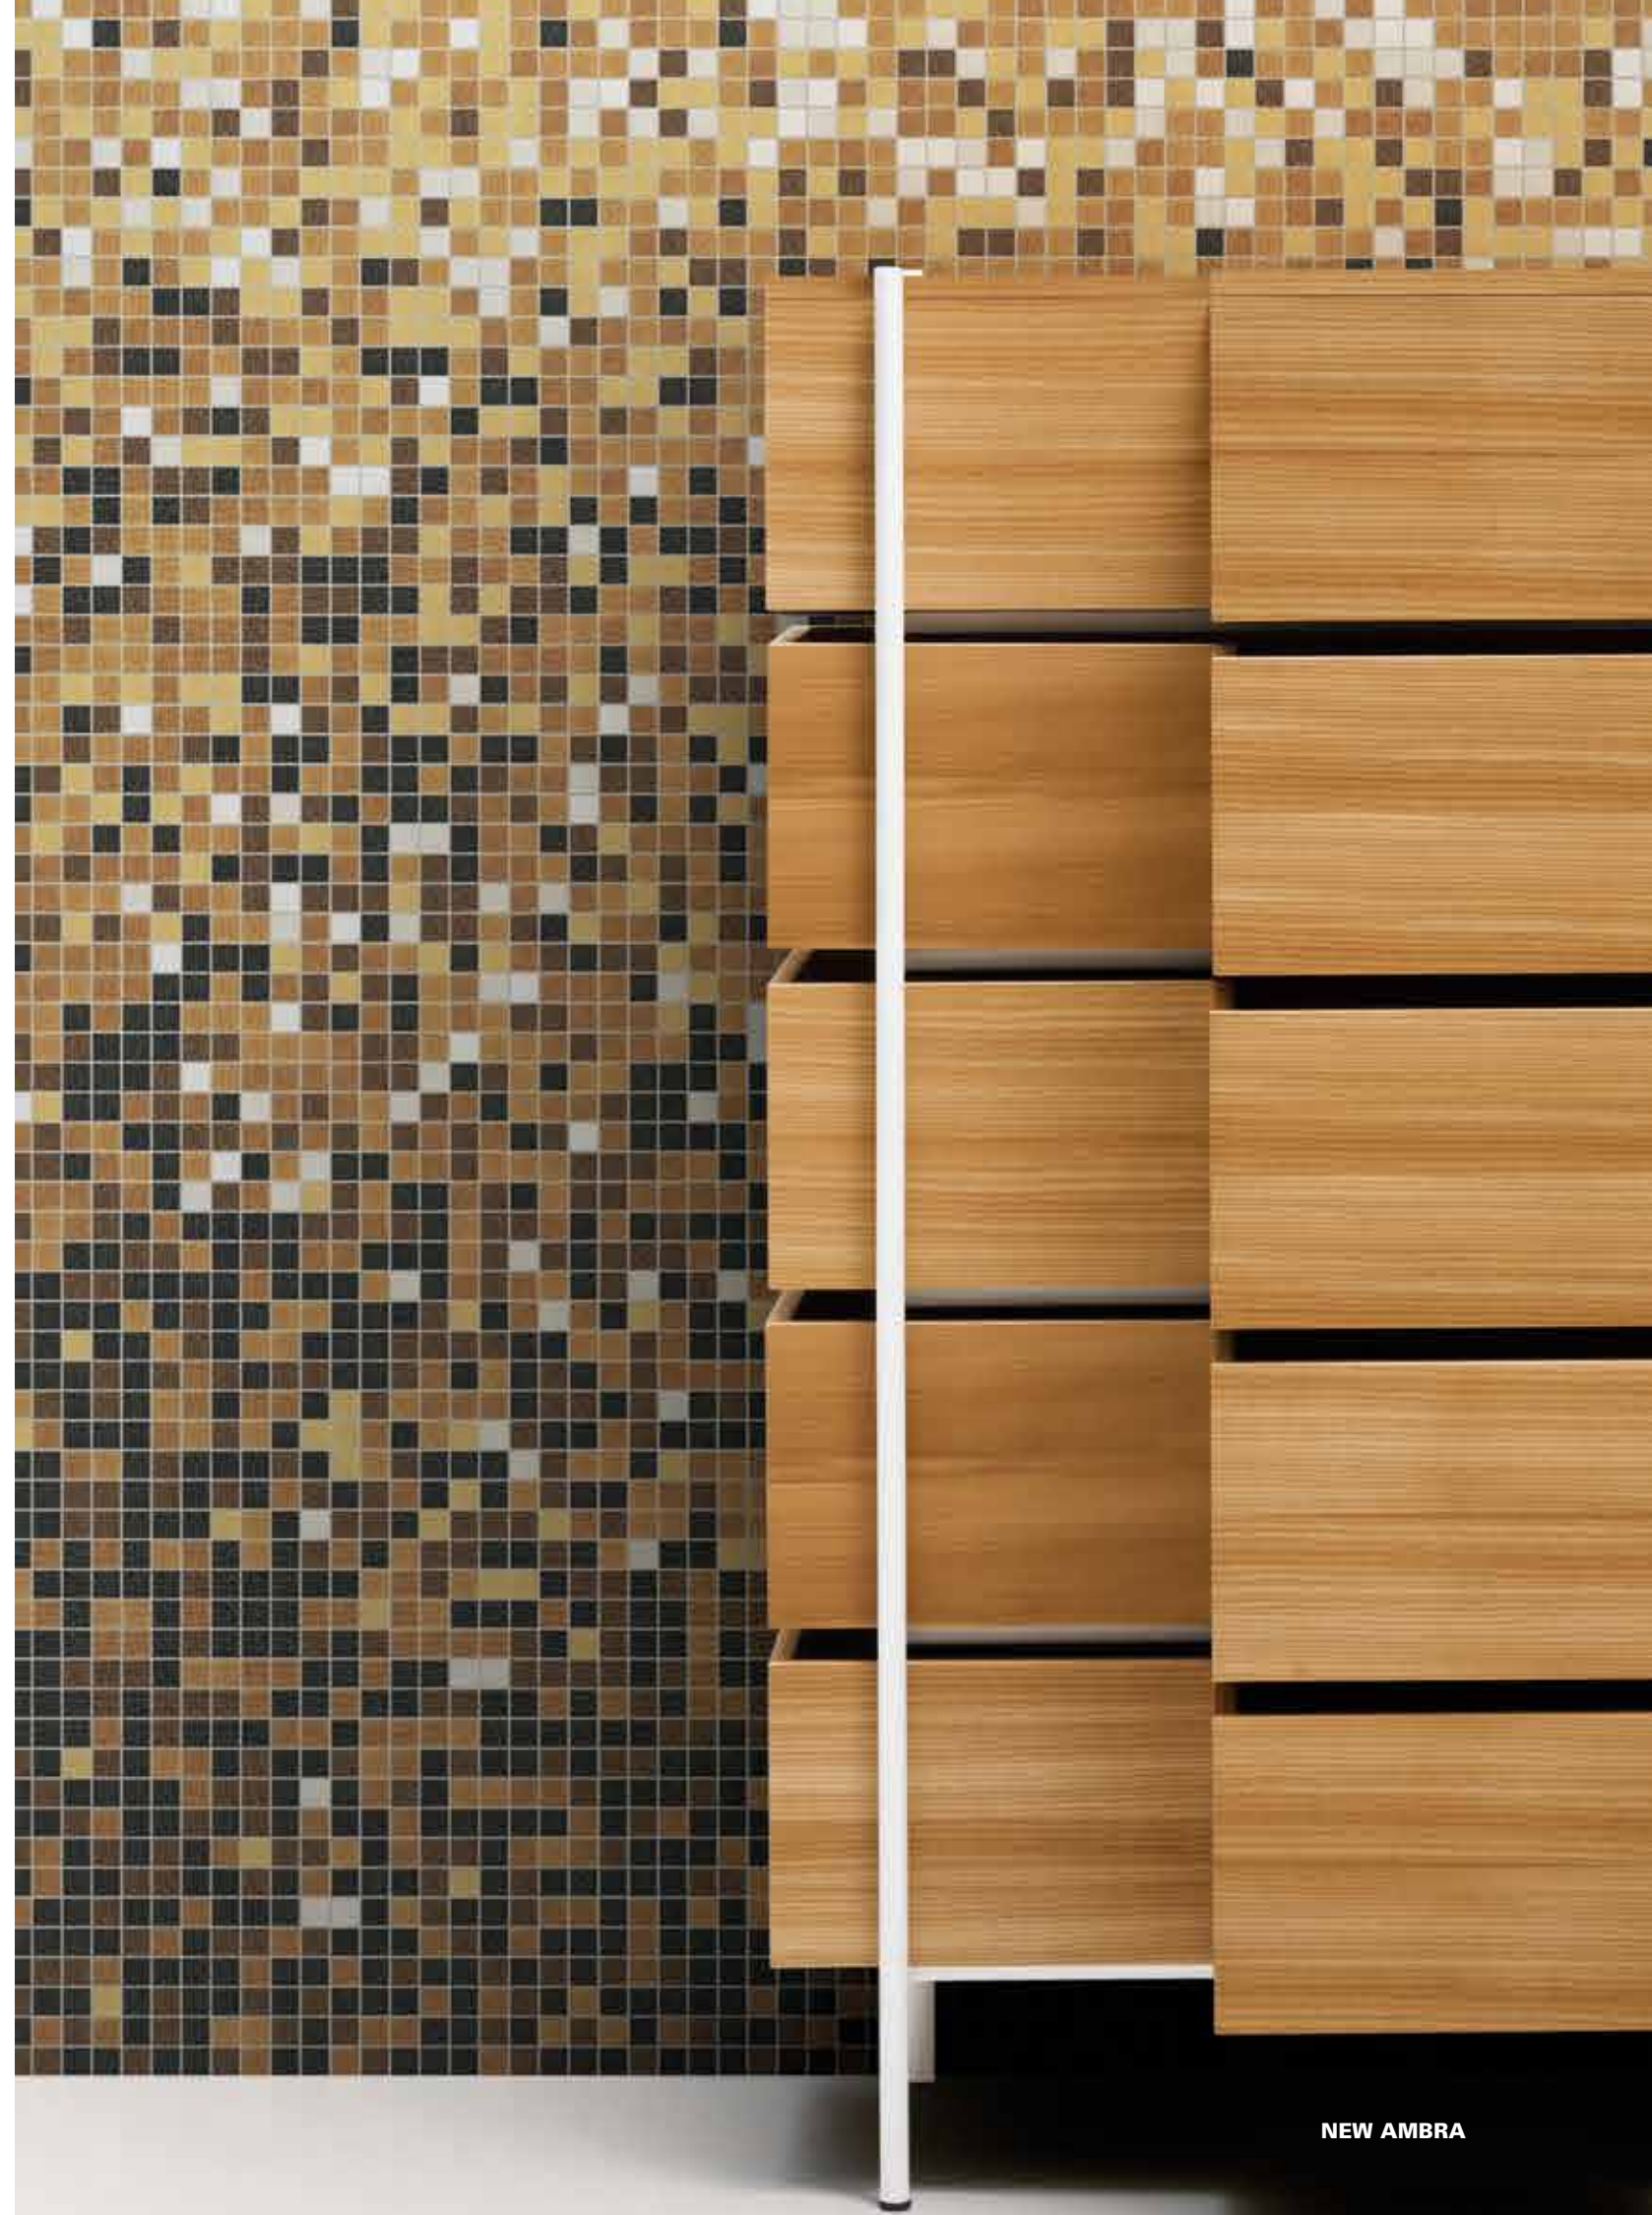

Unità d'ordine / order unit / unité de commande / bestelleinheit / unidad de pedido: 0,83 m²/sqm (8.91 SF)
Montato su rete / back mounted on mesh / collée sur trame / rückseitig netzgeklebt / montado sobre malla

SFUMATURE 20 shading blends / dégradés / Farbverläufe / sfumature 20 x 20 mm (3/4" x 3/4")

VTC 20.09
VTC 20.10
VTC 20.12
VTC 20.13
VTC 20.15
VTC 20.16
VTC 20.60
VTC 20.97

VTC 20.12
VTC 20.13
VTC 20.14
VTC 20.15
VTC 20.16
VTC 20.60
VTC 20.97

256,8 cm

NEW AMBRA

Fillgel plus 1104 neutro base

NEW AMBRA WHITELESS

Fillgel plus 1104 neutro base

NEW AMBRA