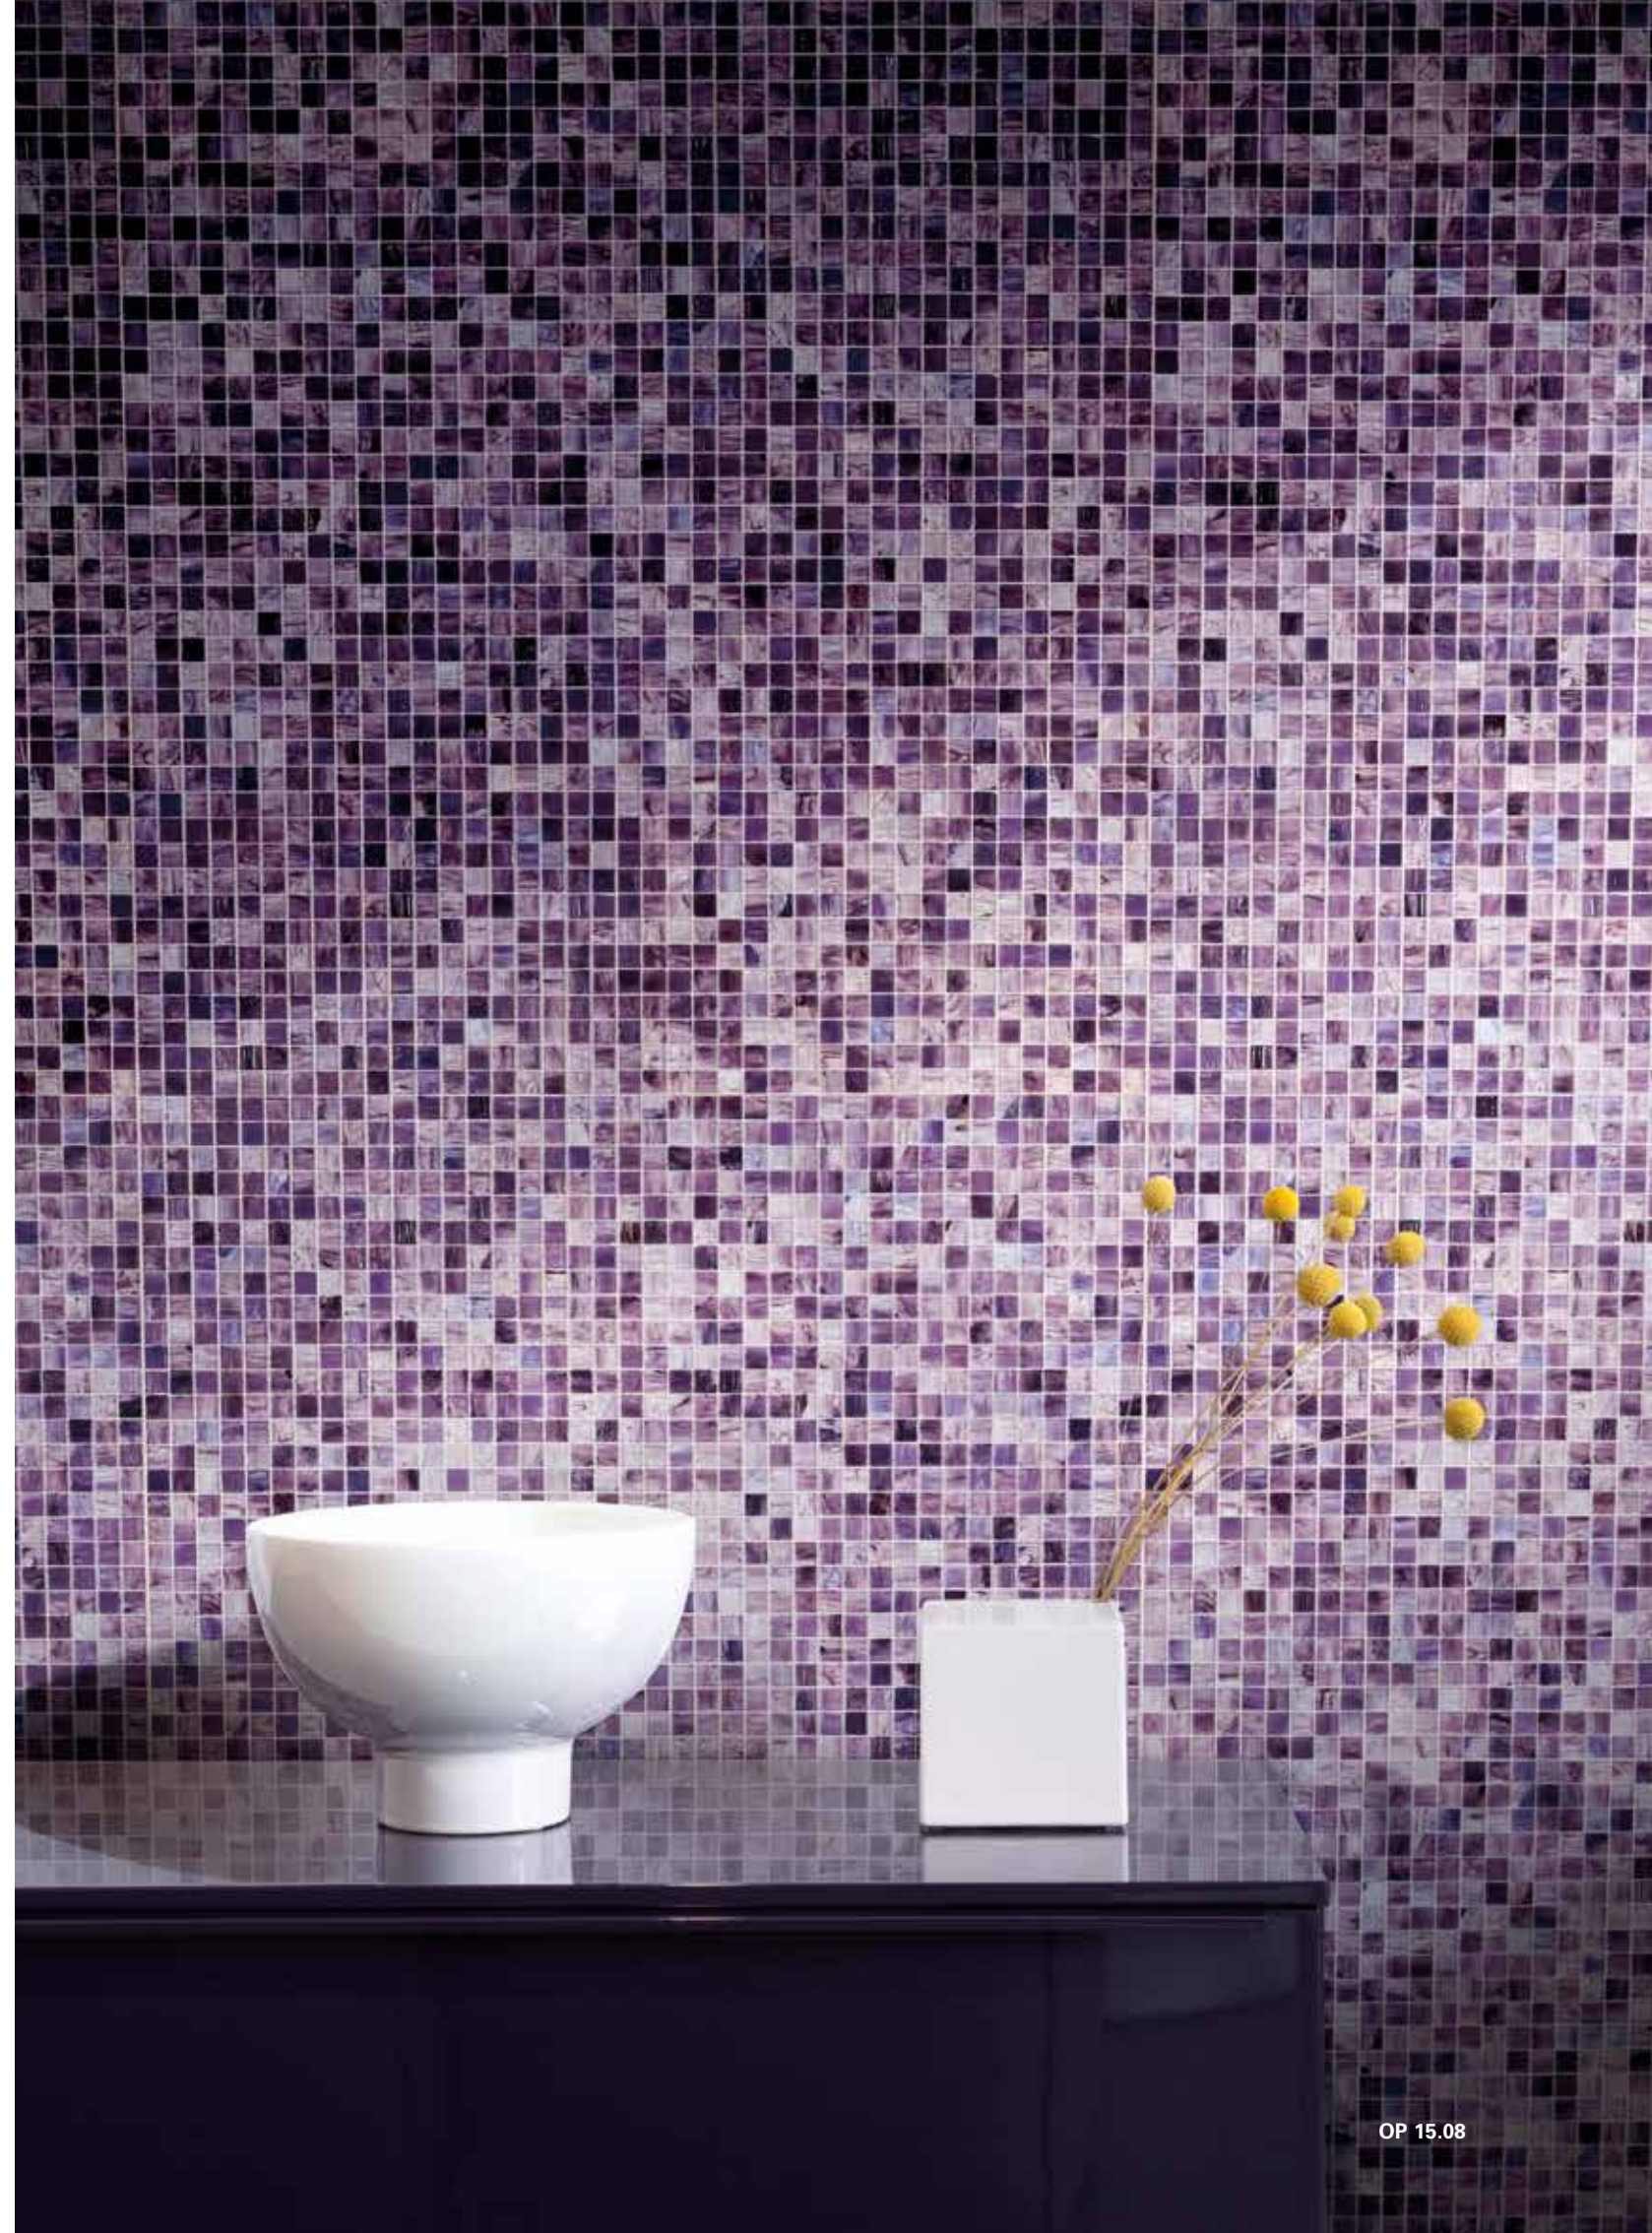

OP 15.10 Fillgel plus 1101

OP 15.37 Fillgel plus 6601

OP 15.05 Fillgel plus 1102

OP 15.08 Fillgel plus 6603

OP 15.07 Fillgel plus 6601

Unità d'ordine / order unit / unité de commande / bestelleinheit / unidad de pedido: 1,03 m²/sqm (11,14 SF). **Montato su carta** / paper face mounted / collée sur papier / vordseitig papiergeklebt / montado sobre papel