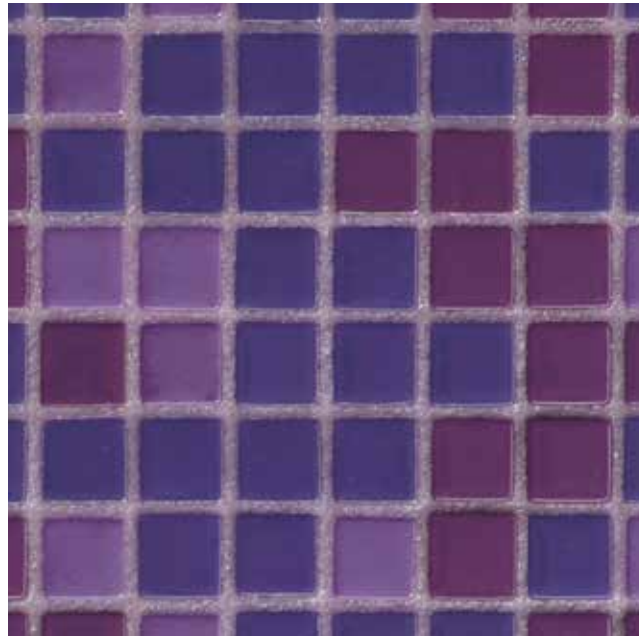

Fillgel plus 9902 arancio granada

12.47M - 12.48M - 12.117 - 12.117M

CLAUDIA 12

Fillgel plus 6603 viola porpora

12.60M - 12.62 - 12.111