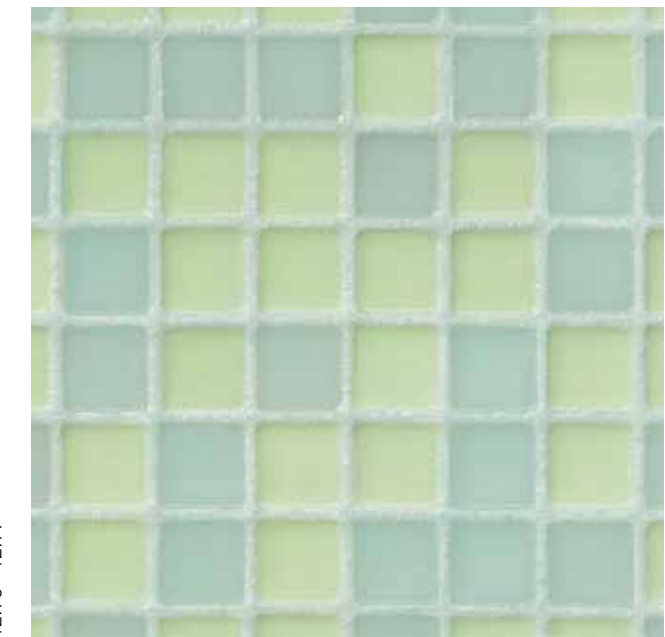

Todas las mezclas en Opus Romano están disponibles en la versión Oro blanco y Oro amarillo, con porcentaje fijo de Oro (1%).

**CORINNA 12 ORO GIALLO**

**CORINNA 12 ORO BIANCO**

Unità d'ordine / order unit / unité de commande / bestelleinheit / unidad de pedido: 1,29 m<sup>2</sup>/sqm (13.88 SF). **Montato su carta** / paper face mounted / paper face mounted / collée sur papier / vorderseitig papiergeklebt / montado sobre papel

**AZZURRA 12**

Fillgel plus 7704 grigio azzurro

**ANGELICA 12**

Fillgel plus 8804 verde acqua

**CASIMIRA 12**

Fillgel plus 7702 blu cobalto

**CORINNA 12**

Fillgel plus 8801 verde turchese