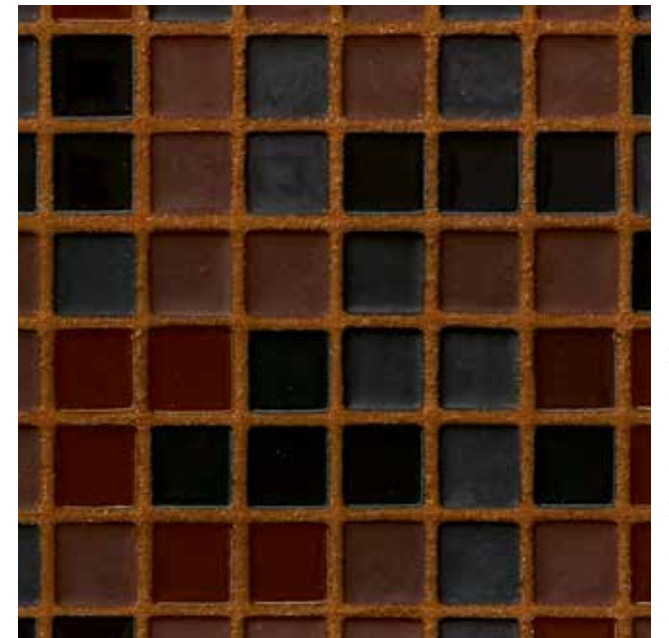

**BERENICE 12**

Fillgel plus 1102 bianco panna

12.01 - 12.02

**GHIAIA 12**

Fillgel plus 4401 beige naturale

12.01 - 12.02 - 12.22 - 12.98

**CLOE 12**

Fillgel plus 4407 marrone avana

12.53M - 12.54 - 12.54M

**CARMELA 12**

Fillgel plus 4407 marrone avana

12.42M - 12.53 - 12.54

**CARLA 12**

Fillgel plus 4407 marrone avana

12.54 - 12.54M

**CLEMENZIA 12**