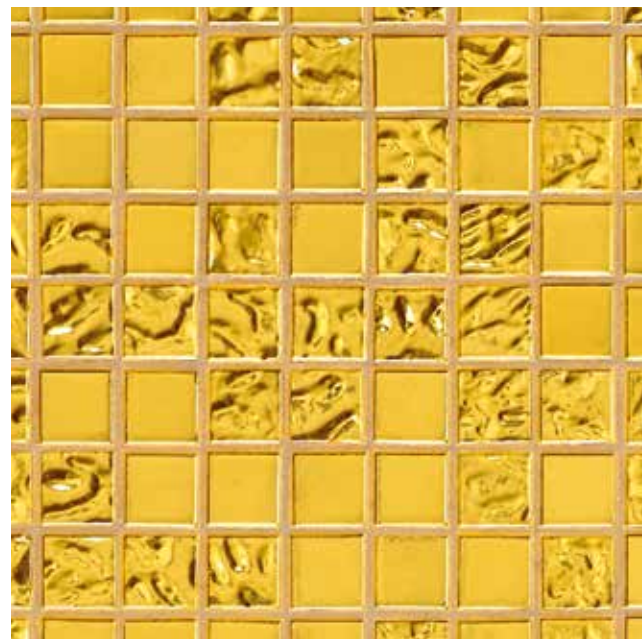

KING 10

Fillgel plus 1104 neutro base

ORO B 10.1 - ORO B 10.2