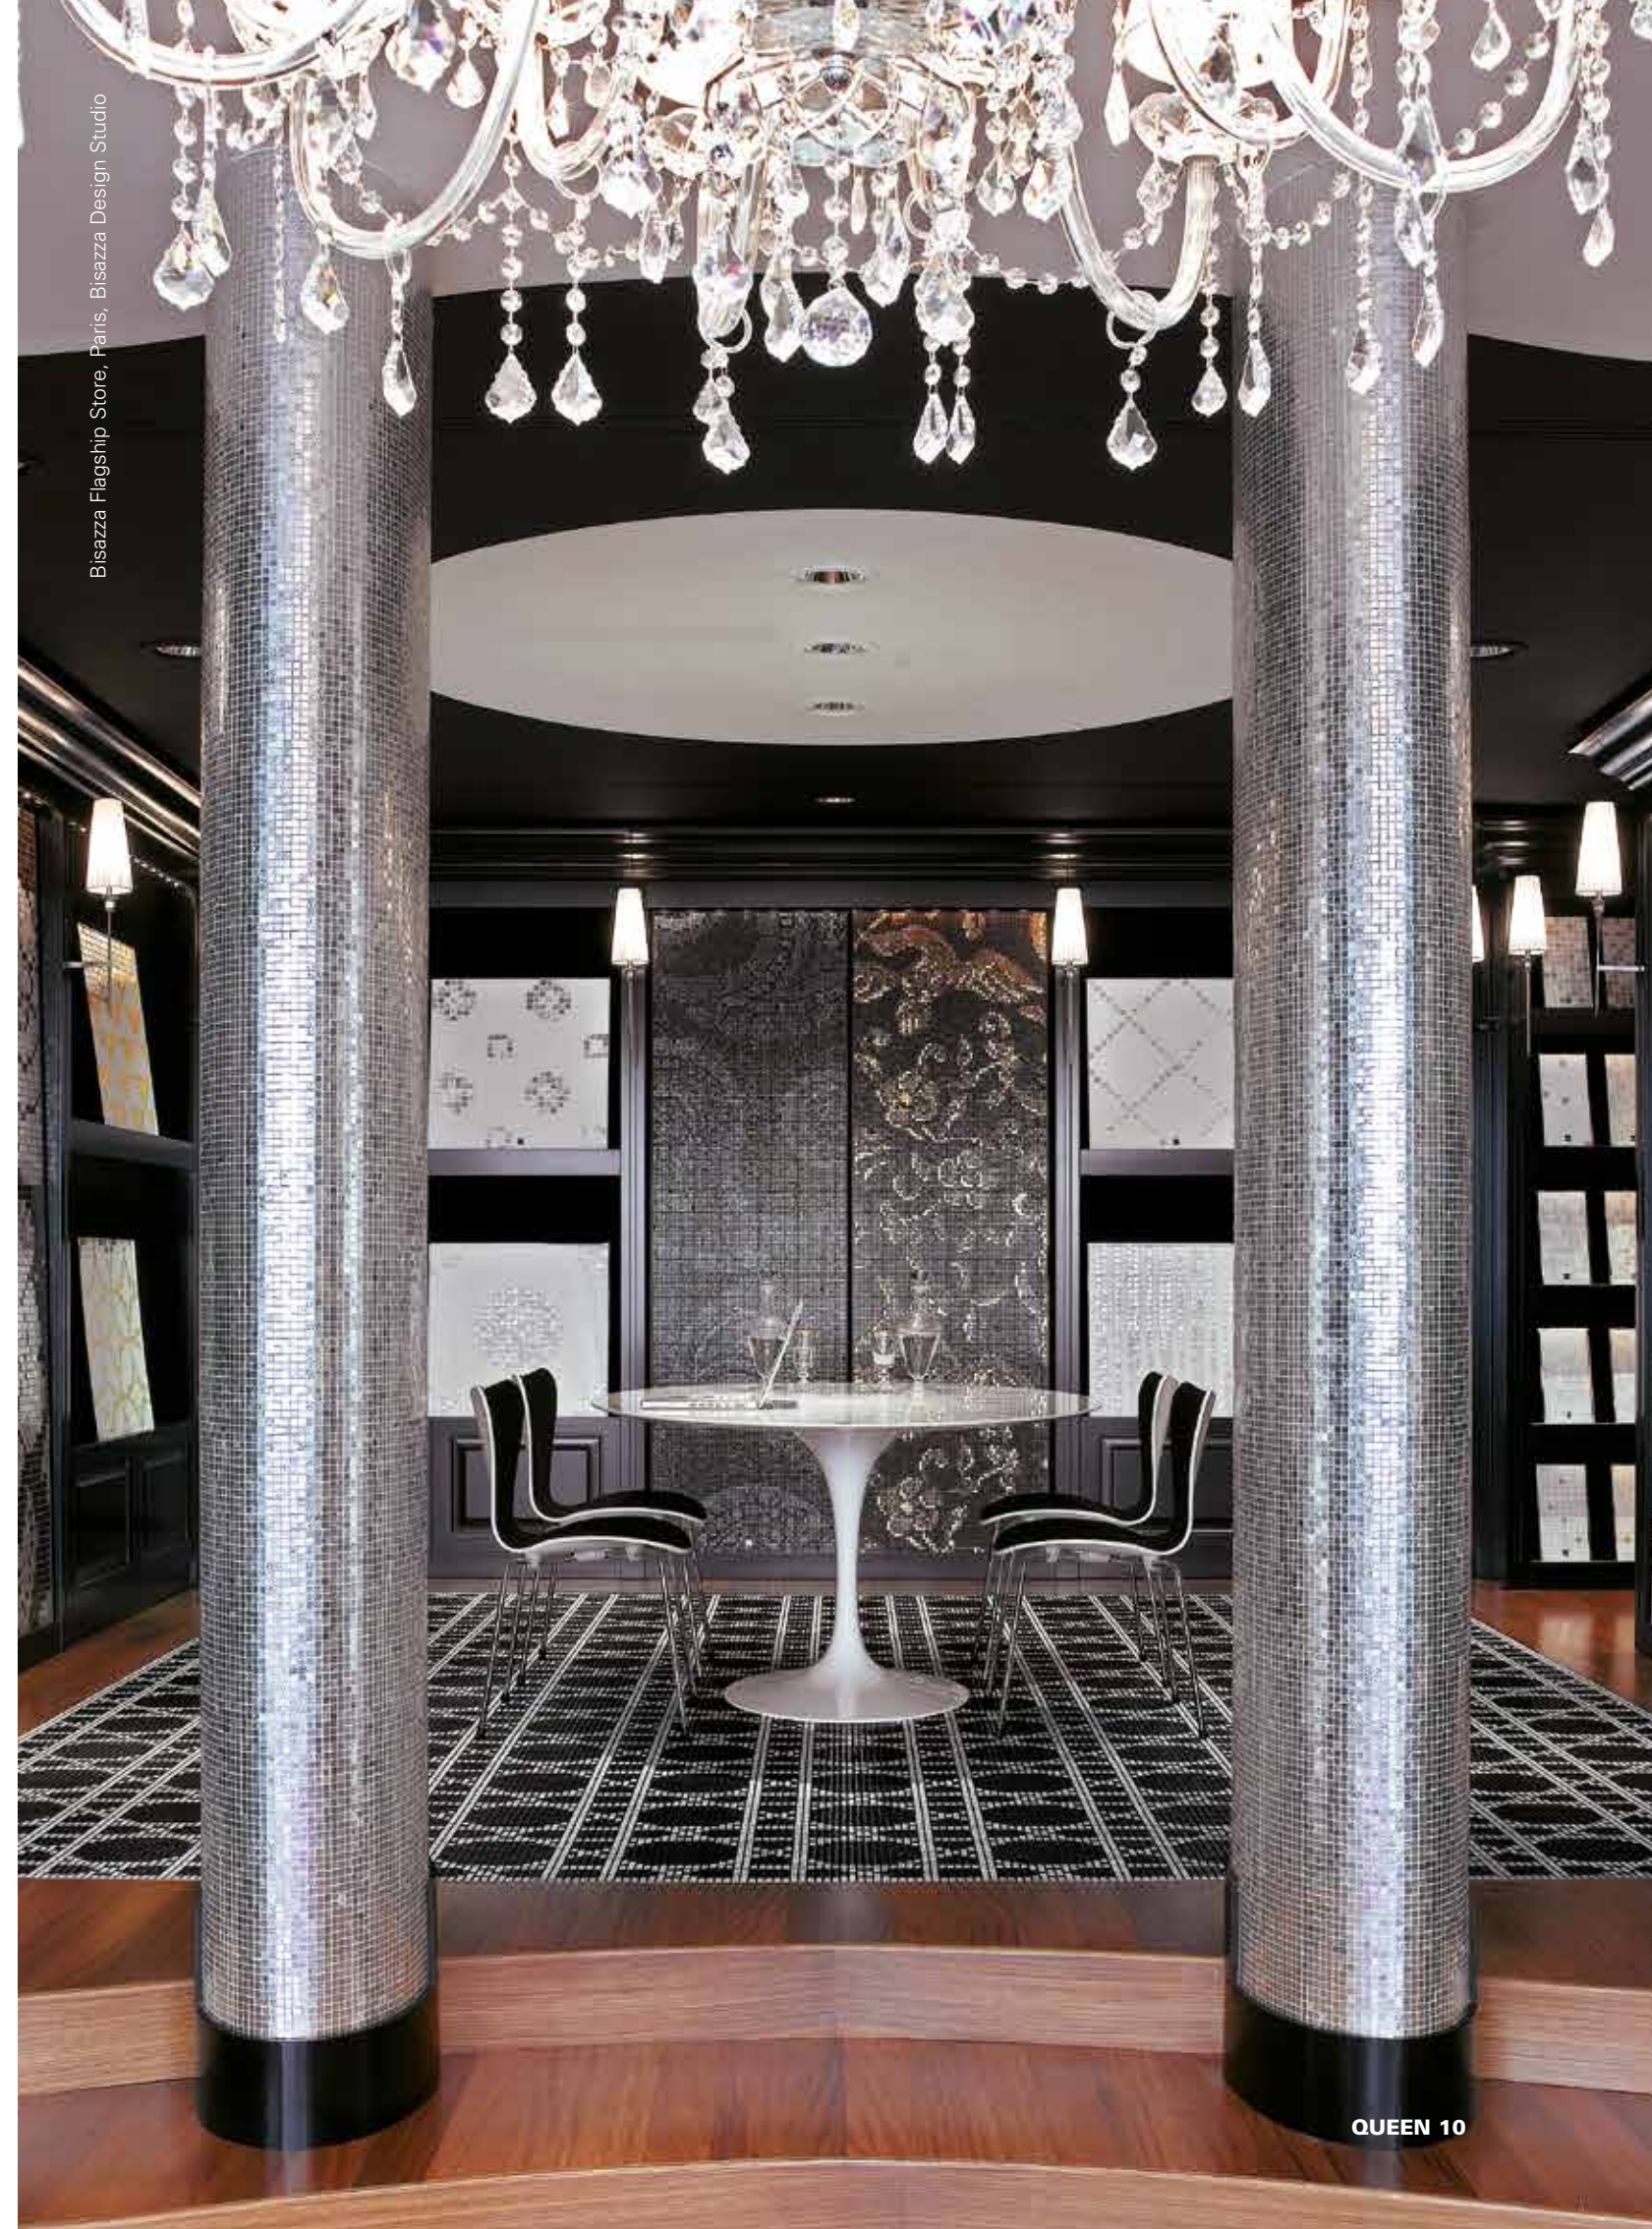

Bisazza Flagship Store, Paris, Bisazza Design Studio

QUEEN 10