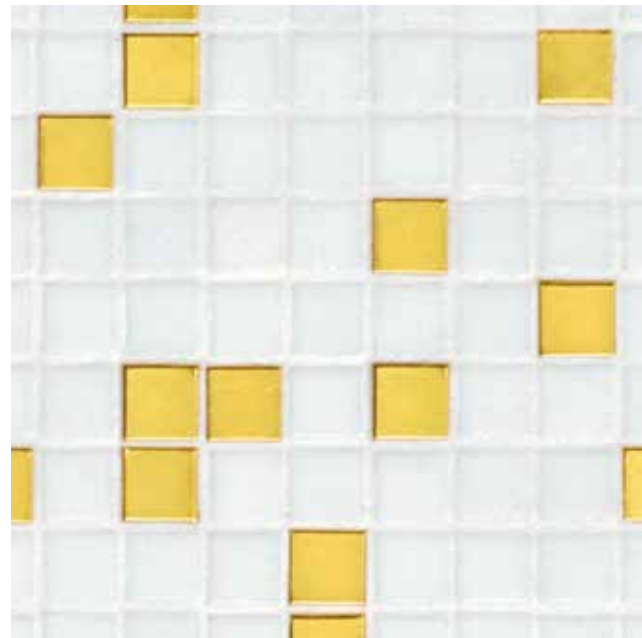

NINETTA

KING 10

Fillgel plus 1104 neutro base

ORO B 10.1 - ORO B 10.2

QUEEN 10

Fillgel plus 1104 neutro base

ORO B 10.4 - ORO B 10.6

PRINCE WHITE

Fillgel plus 1101 bianco alabastro

VTC 10.10 - ORO B 10.2

PRINCESS WHITE

Fillgel plus 1101 bianco alabastro

VTC 10.10 - ORO B 10.4

PRINCE BLACK

Fillgel plus 2201 nero ebano

SM 10.77 - ORO B 10.2