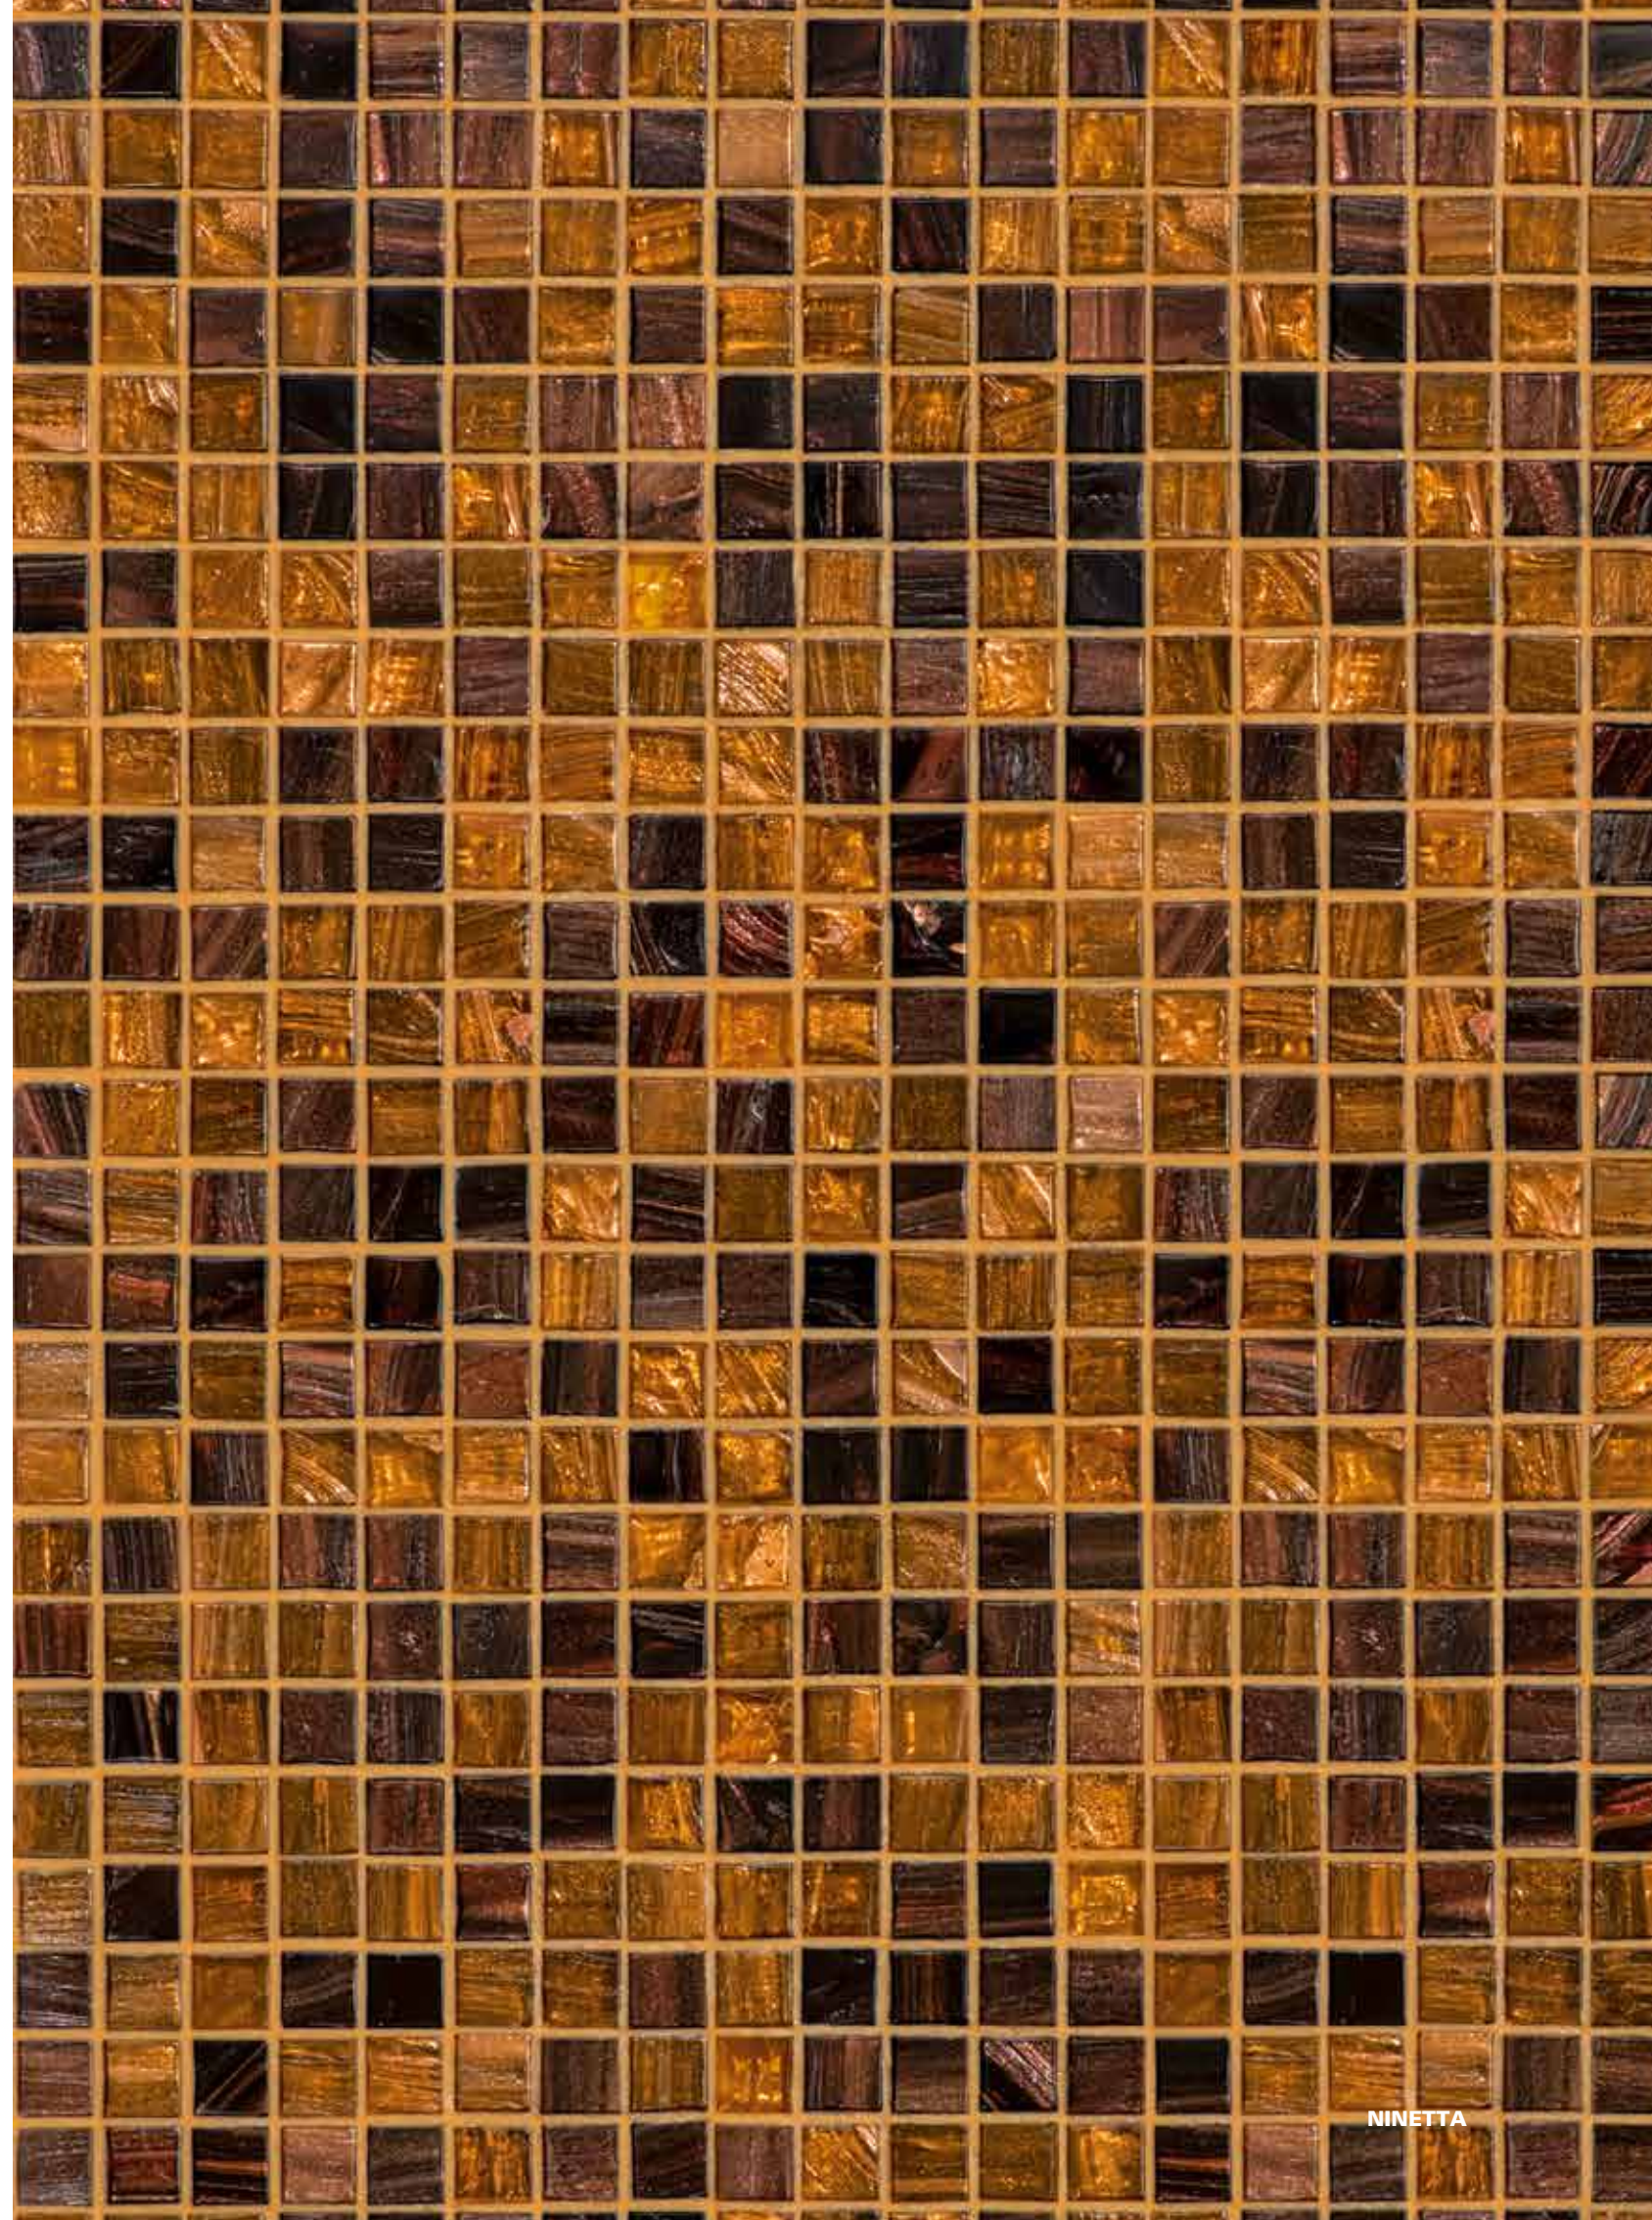

NINETTA

KING 10

Fillgel plus 1104 neutro base

ORO B 10.1 - ORO B 10.2

QUEEN 10

Fillgel plus 1104 neutro base

ORO B 10.4 - ORO B 10.6

PRINCE WHITE