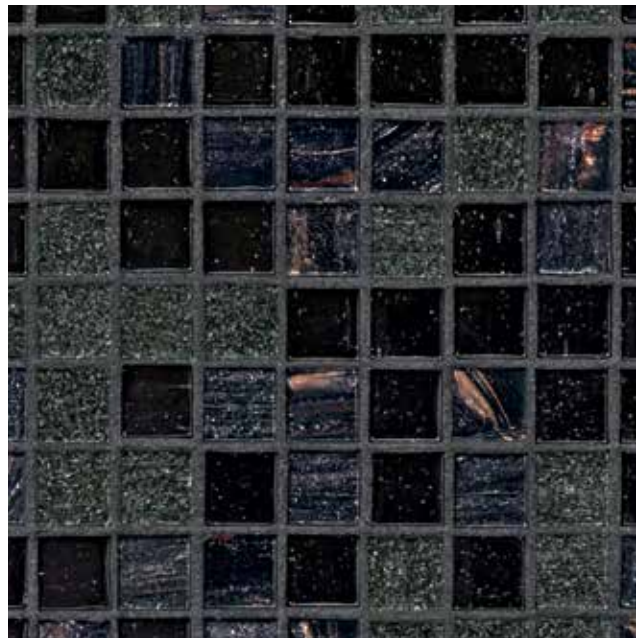

AGAMENNONE Fillgel plus 2201 nero ebano