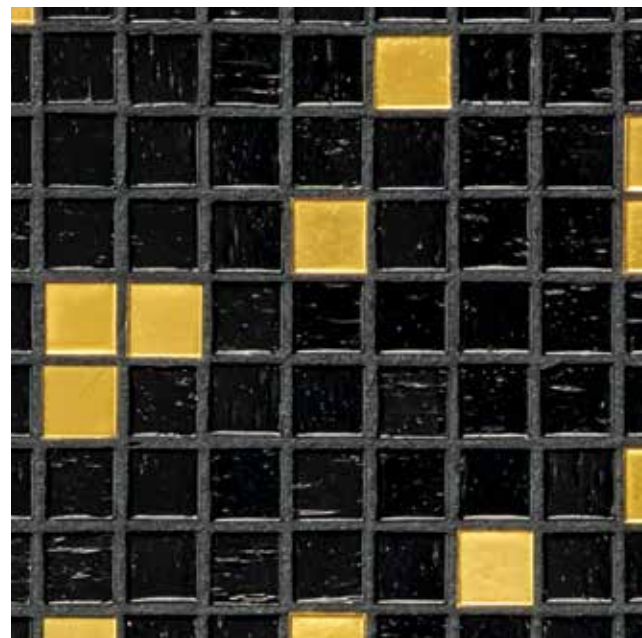

Fillgel plus 1101 bianco alabastro

VTC 10.10 - ORO B 10.2

PRINCESS WHITE

Fillgel plus 1101 bianco alabastro

VTC 10.10 - ORO B 10.4

PRINCE BLACK

Fillgel plus 2201 nero ebano

SM 10.77 - ORO B 10.2