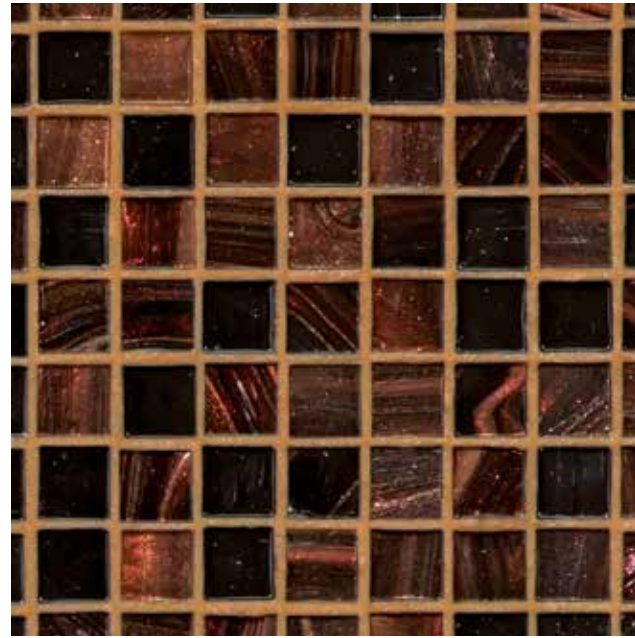

SHIFT ADALGISA

LAURETTA Fillgel plus 1104 neutro base

SM 10.13 - GM 10.95

MADDALENA Fillgel plus 1104 neutro base

GM 10.53 - GM 10.25 - SM 10.16

NINETTA Fillgel plus 4405 ocre bruna

GM 10.97 - GM 10.51

AMNERIS Fillgel plus 4405 ocre bruna