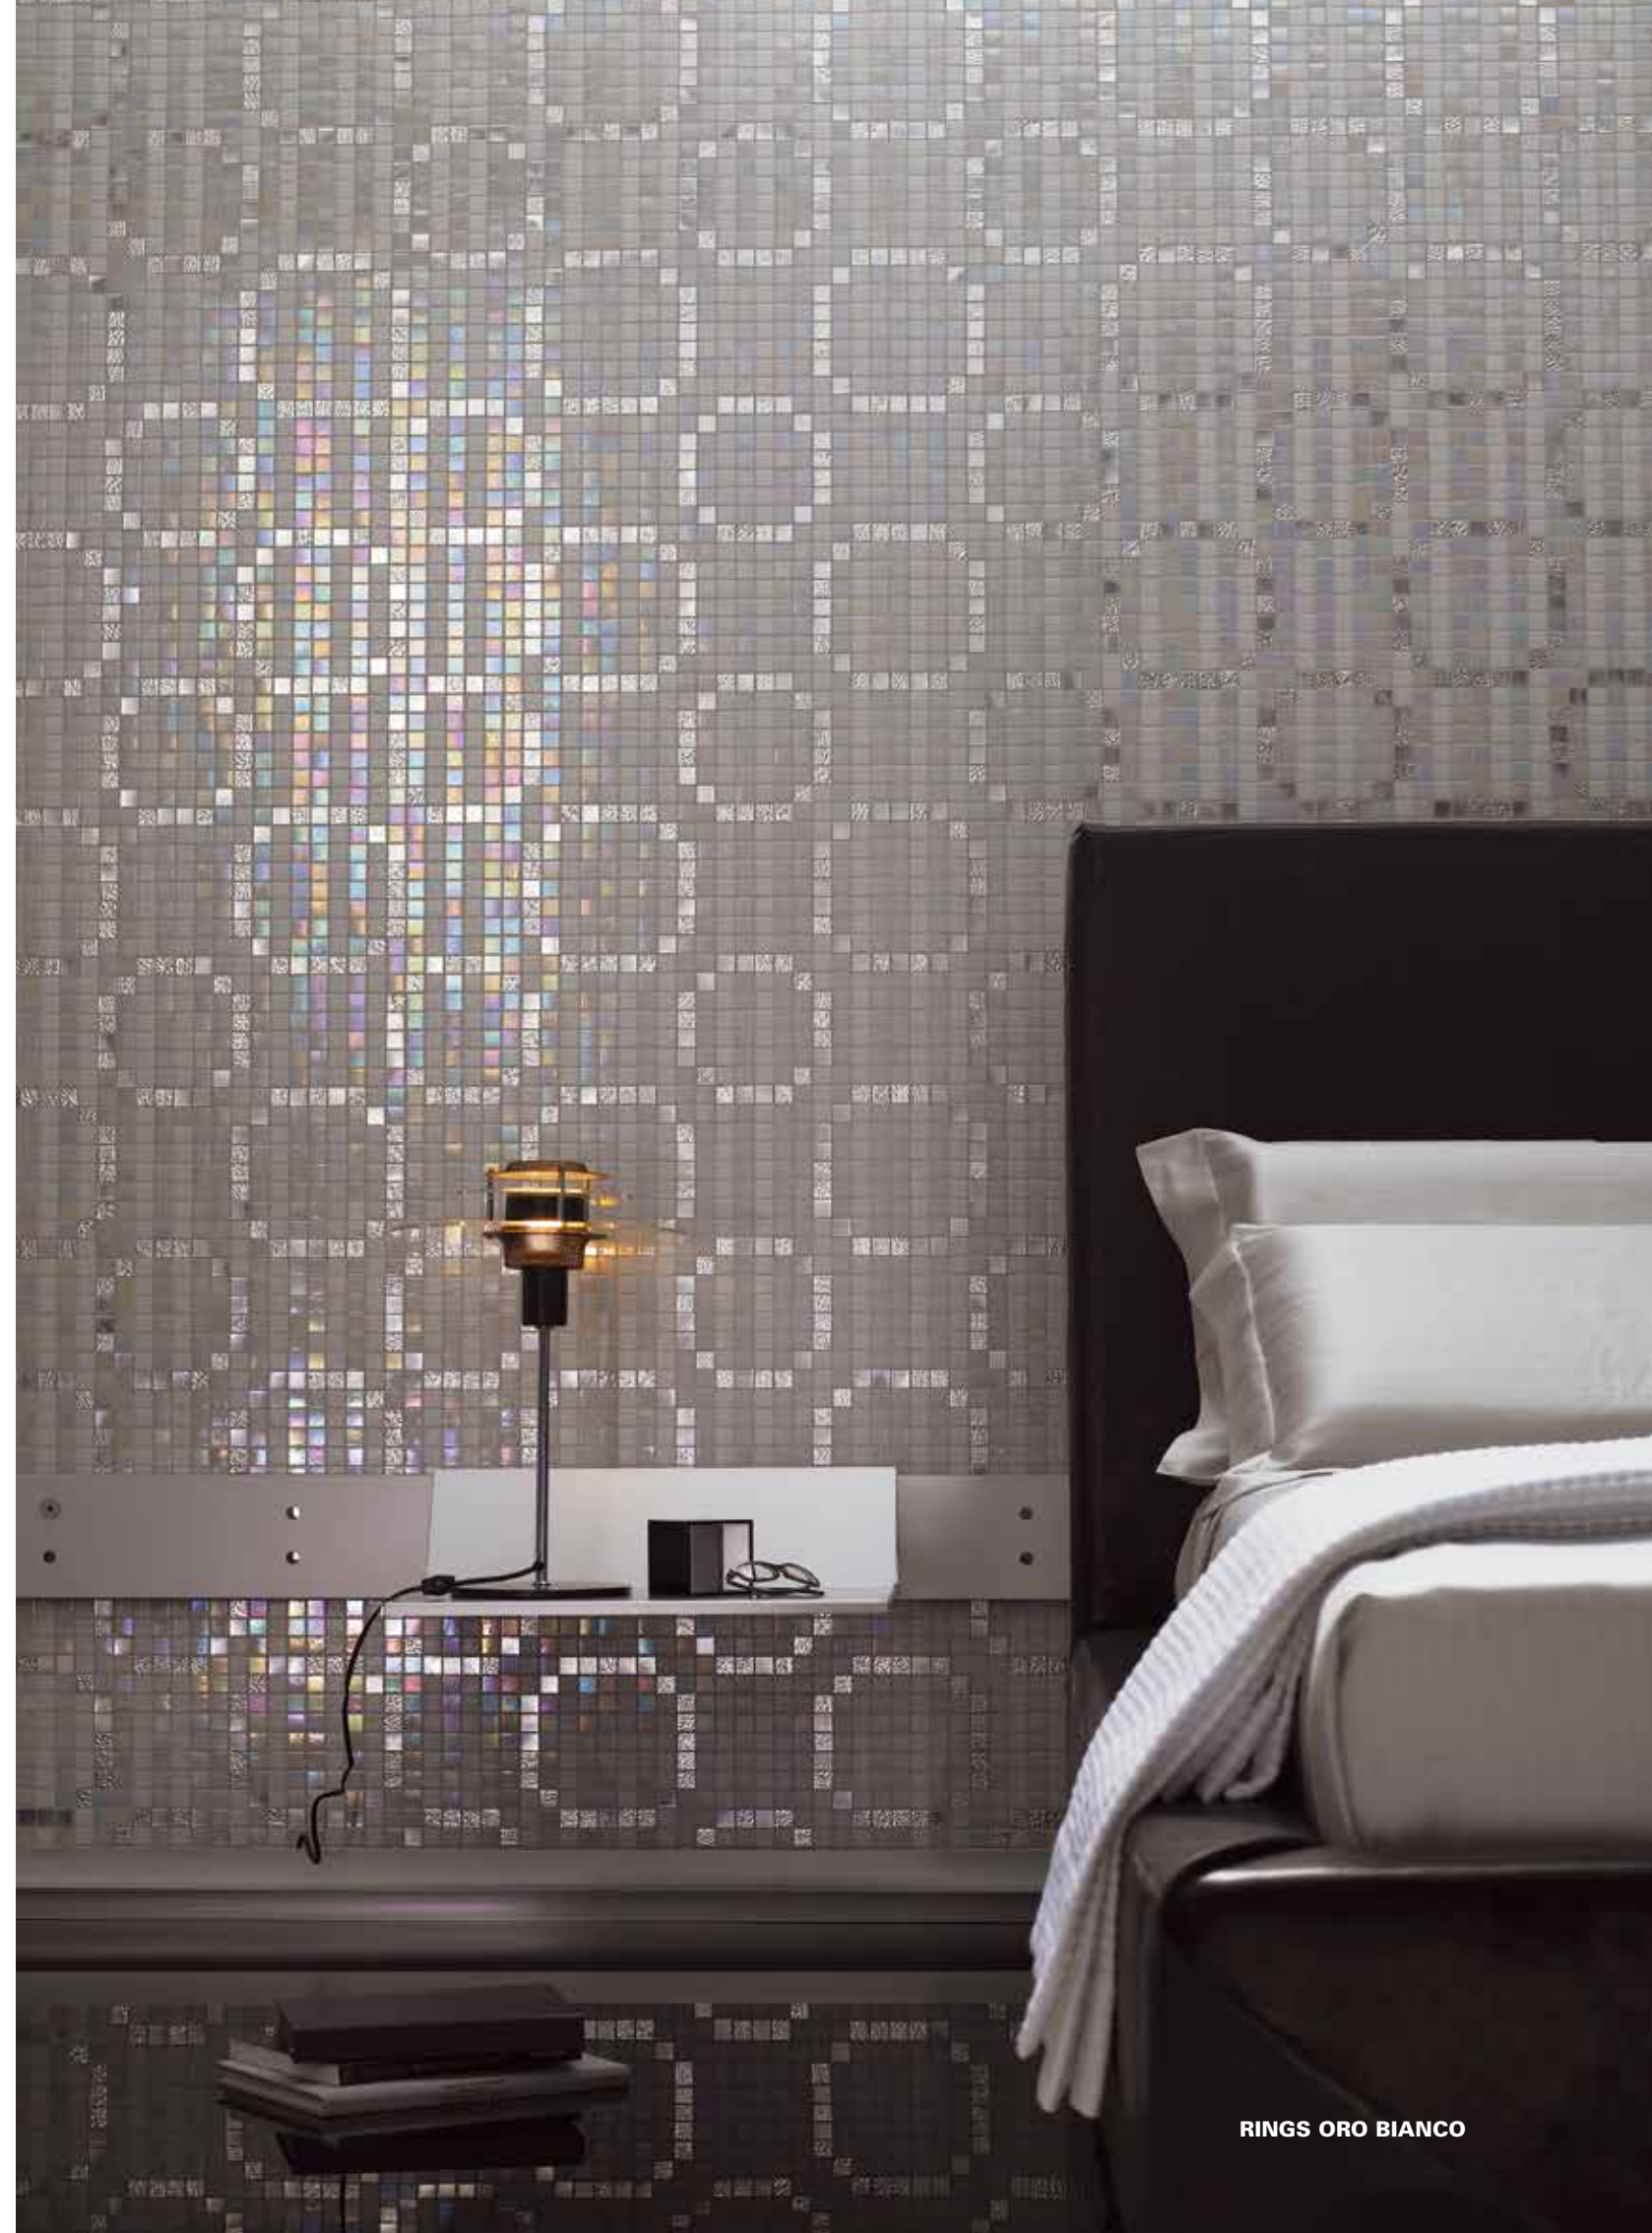

RINGS ORO BIANCO

20 x 20 mm