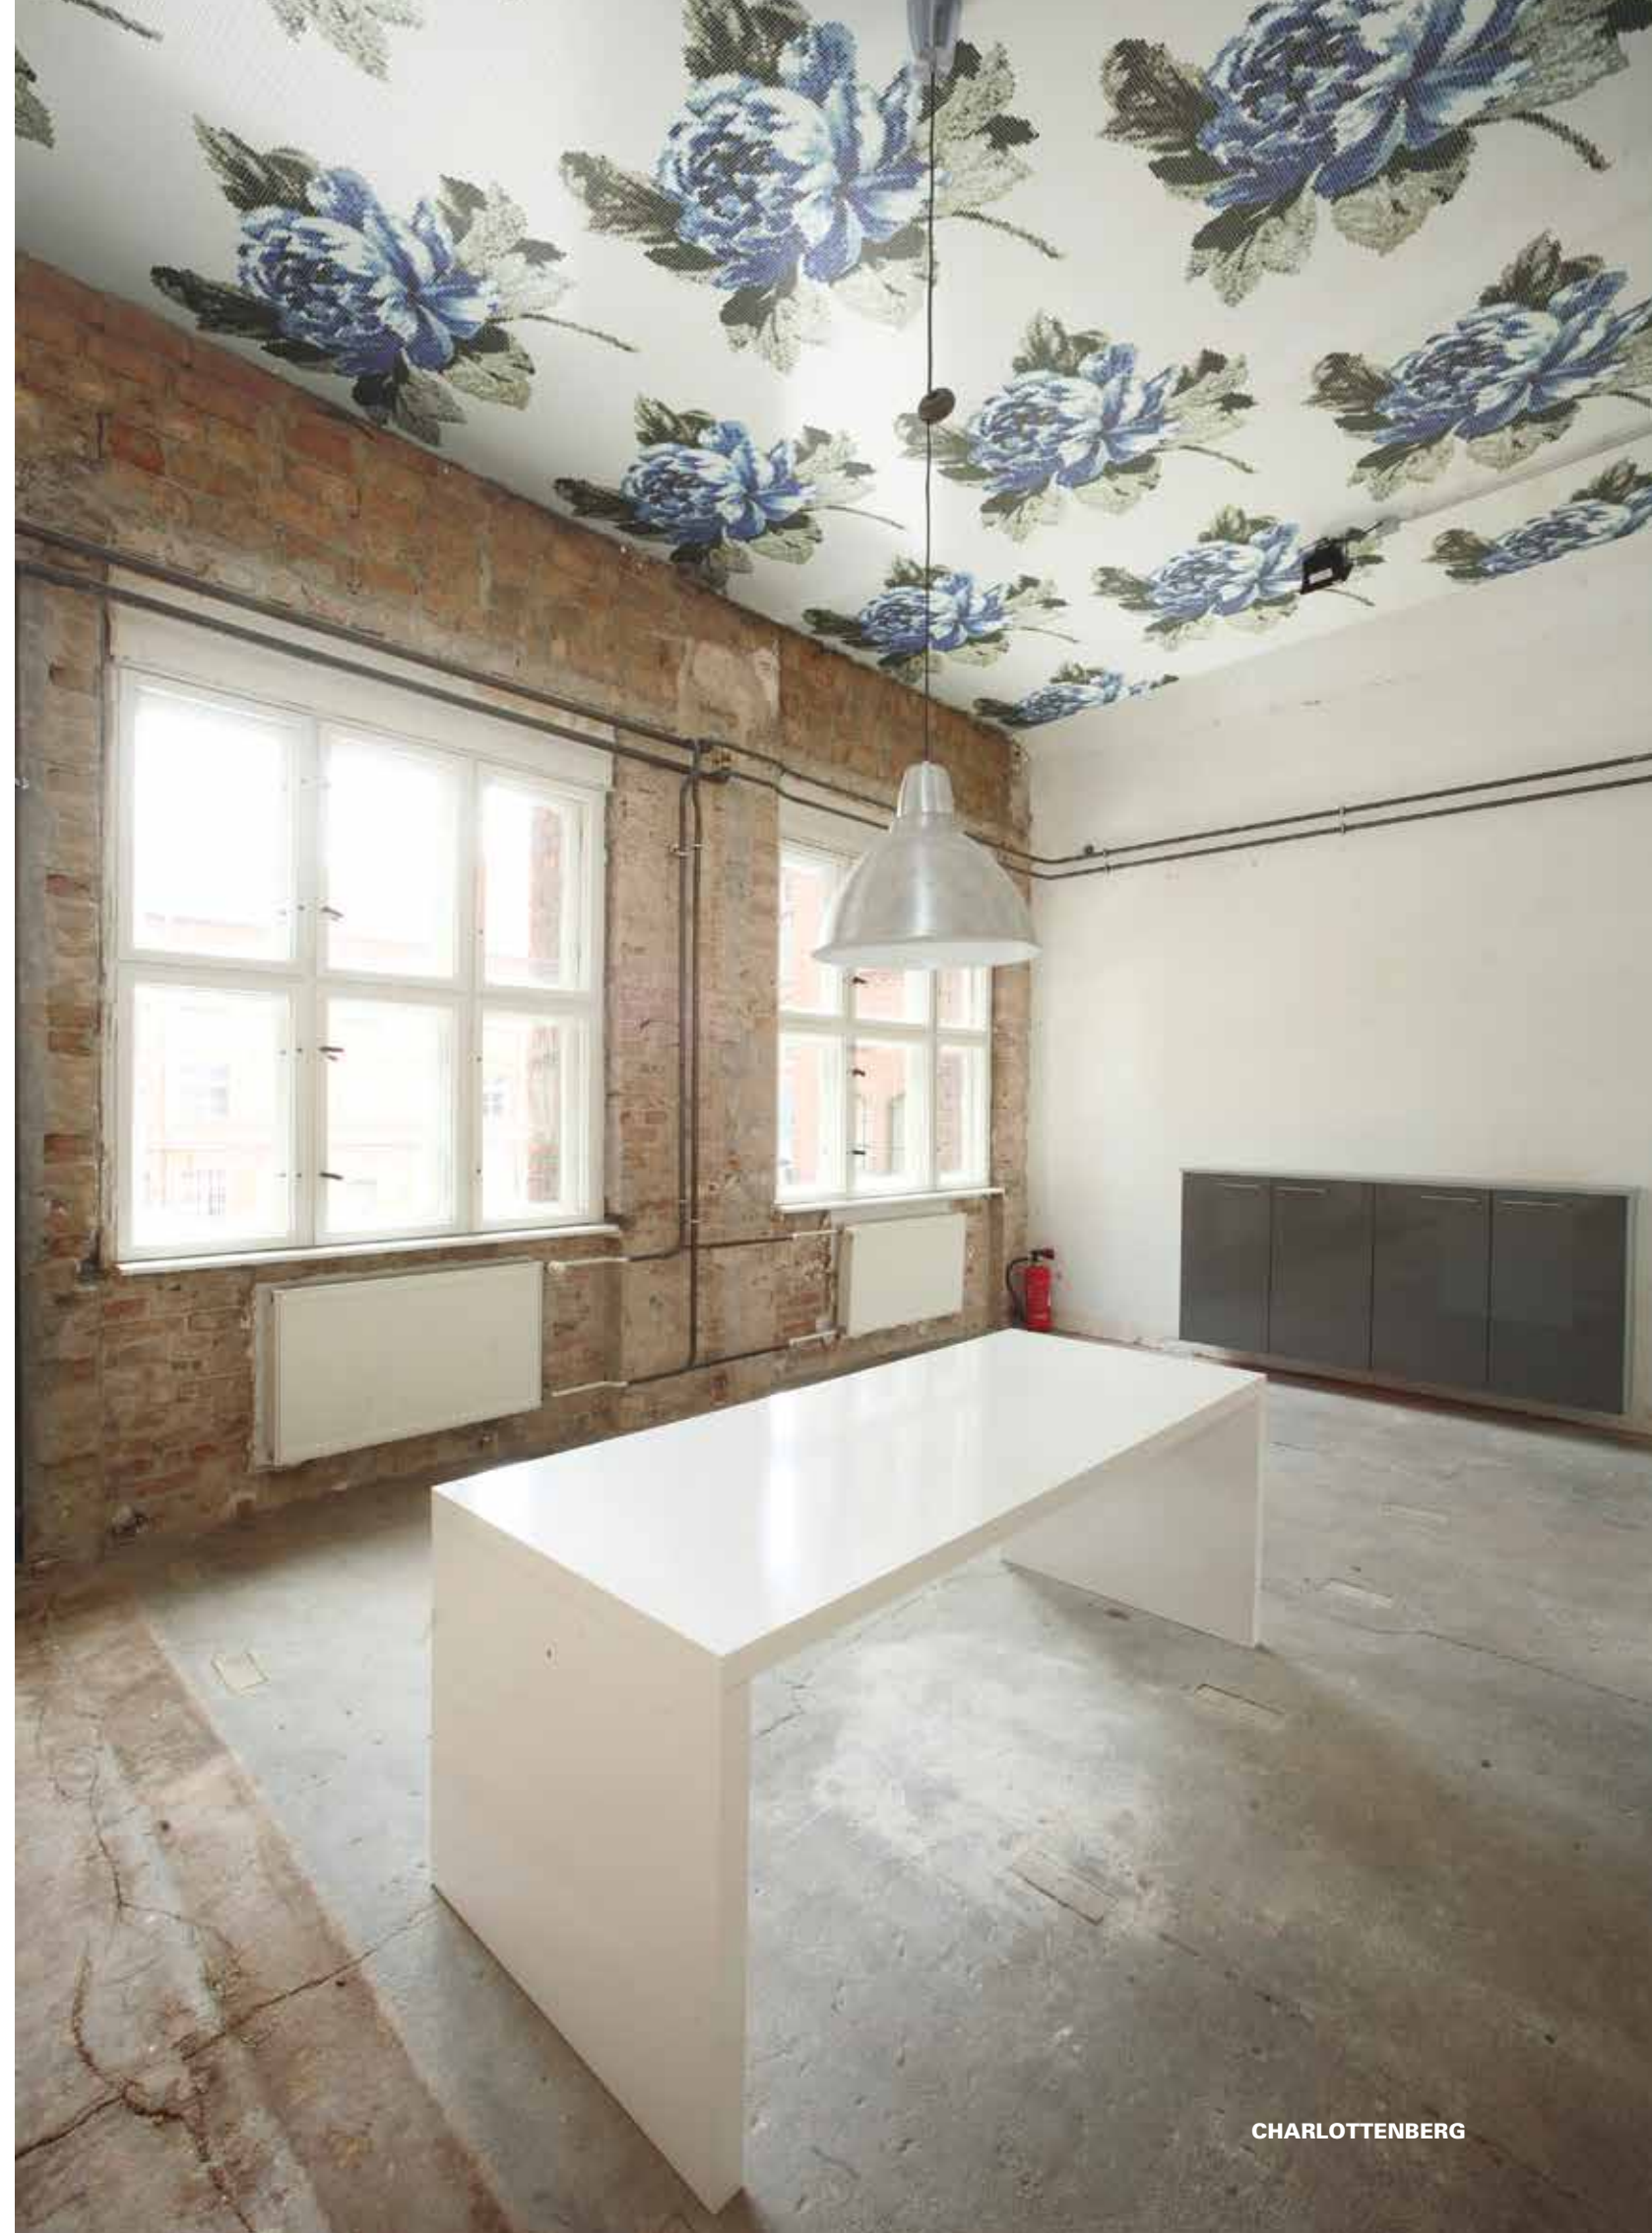

Unità d'ordine / order unit / unité de commande / bestelleinheit / unidad de pedido: 3,73 m²/sqm (40.10 SF)
Montato su carta / paper face mounted / collée sur papier / vorderseitig papiergeklebt / montado sobre papel

design TRICIA GUILD

10 x 10 mm

129,1 cm

290,5 cm

- VTC 10.10
- GM 10.30
- GM 10.32
- GM 10.59
- SM 10.01
- SM 10.35
- SM 10.42
- VTC 10.02
- VTC 10.03
- VTC 10.09
- VTC 10.32
- VTC 10.33
- VTC 10.47
- VTC 10.59
- VTC 10.64
- VTC 10.65
- VTC 10.66