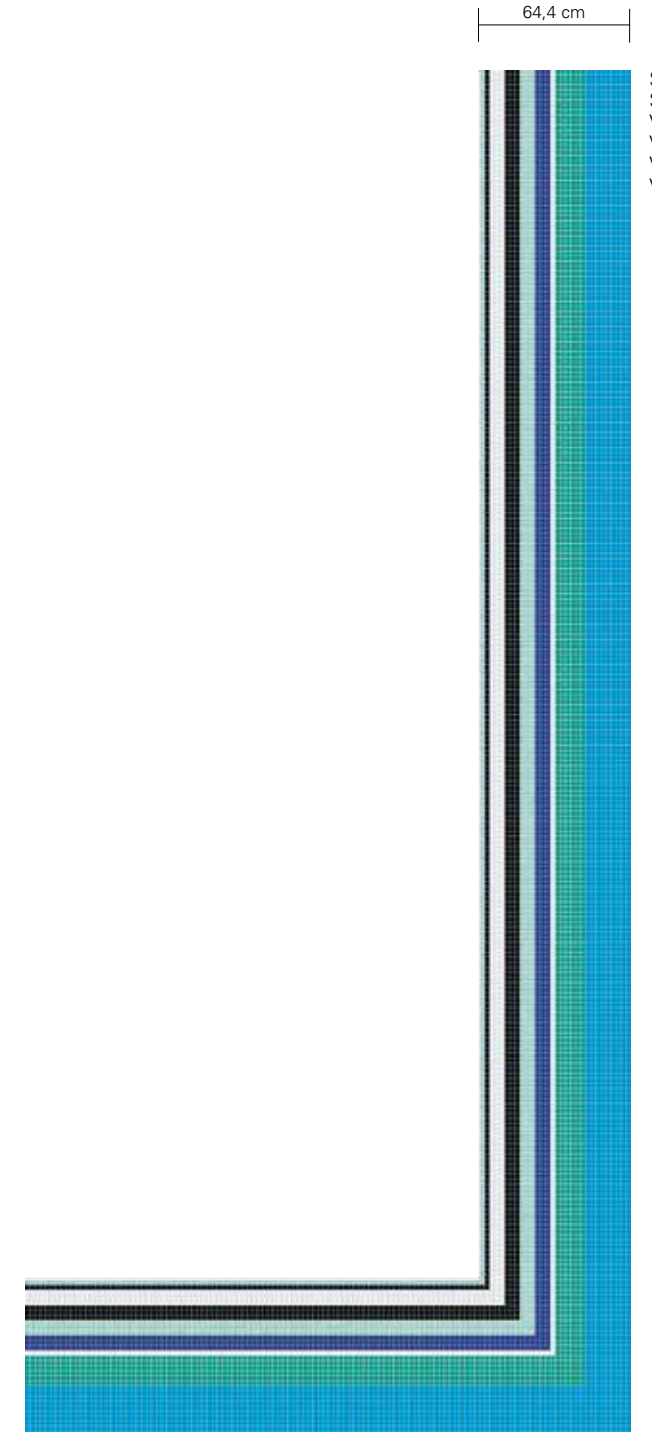

FOULARD BLU
Fillgel plus 7704 grigio azzurro

SM 38
SM 77
VTC 20.10
VTC 20.46
VTC 20.50
VTC 20.57