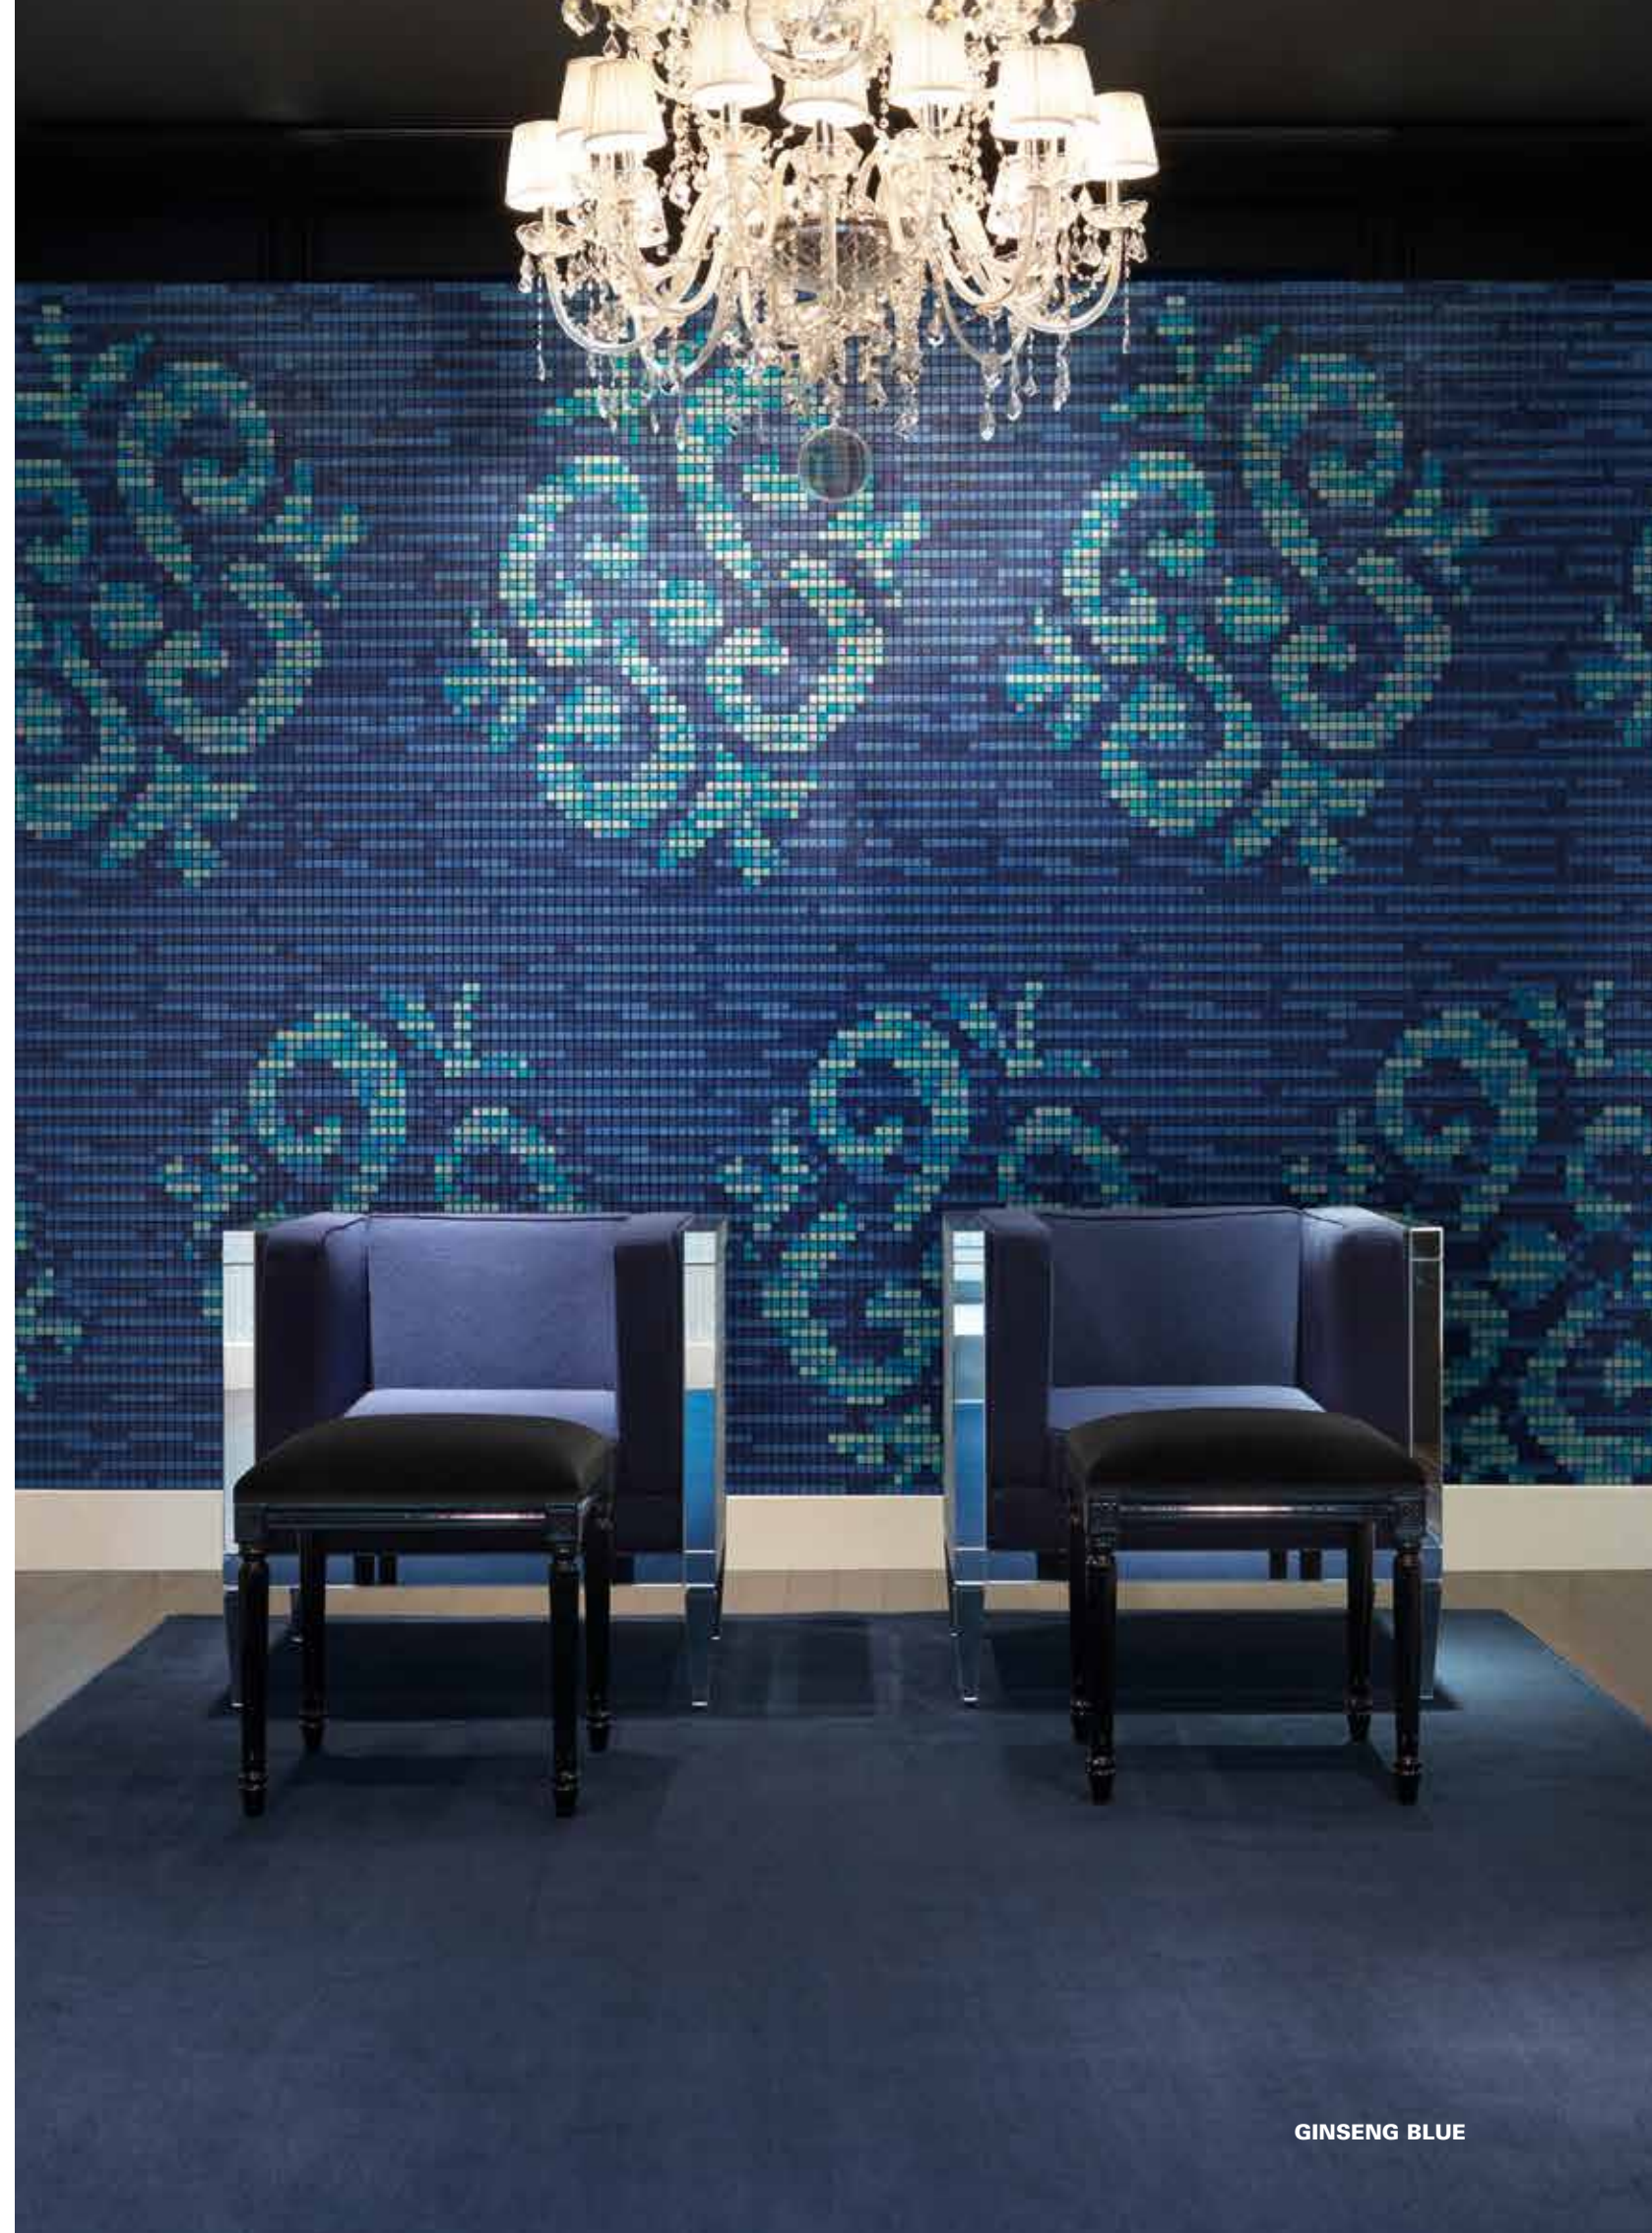

129,4 cm

design CARLO DAL BIANCO

291,2 cm

20 x 20 mm

GINSENG BLUE
Fillgel plus 7702 blu cobalto

GL 07
GL 09
SM 05
SM 07

GINSENG GREY
Fillgel plus 1104 neutro base

GL 01
GL 12
SM 02
SM 24