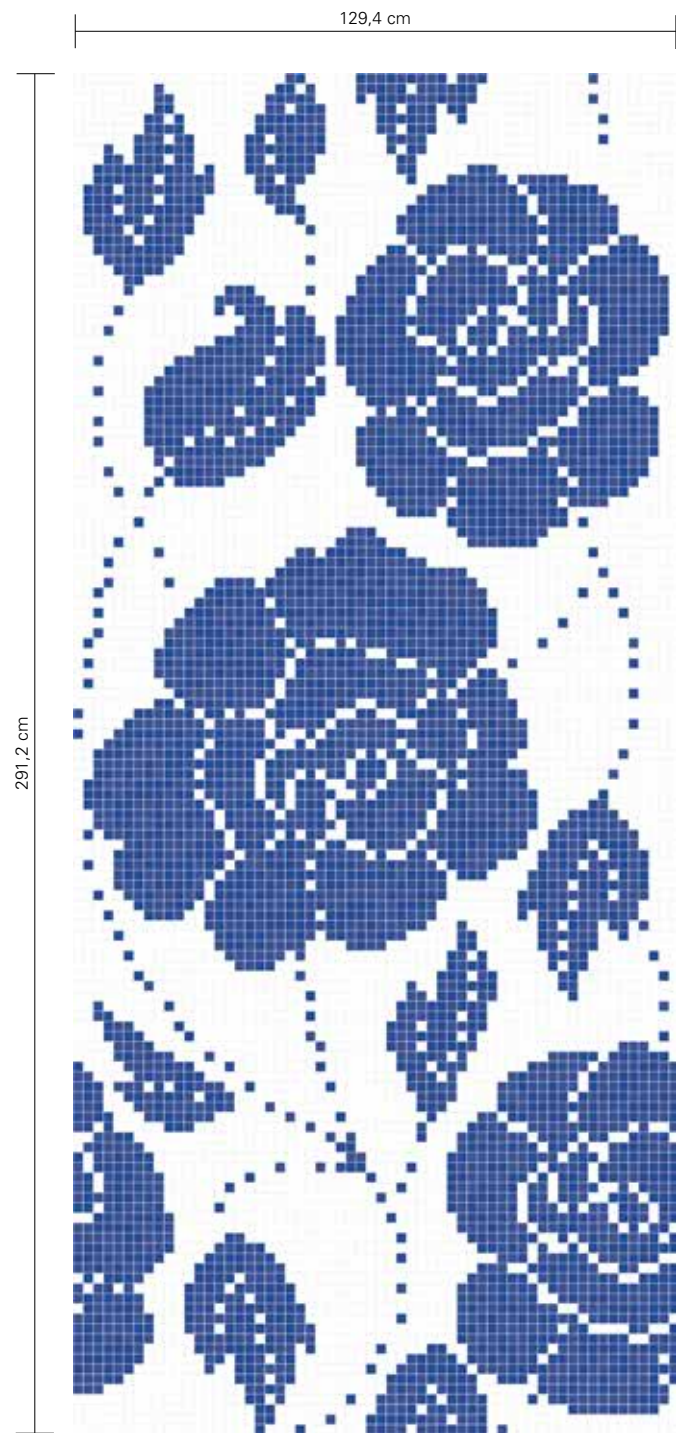

Unità d'ordine / order unit / unité de commande / bestelleinheit / unidad de pedido: 3,73 m²/sqm (40.10 SF)
Montato su carta / paper face mounted / collée sur papier / vorderseitig papiergeklebt / montado sobre papel

design CARLO DAL BIANCO

20 x 20 mm

ZANTE BIANCO
Fillgel plus 1103 bianco neve

VTC 20.10
VTC 20.64