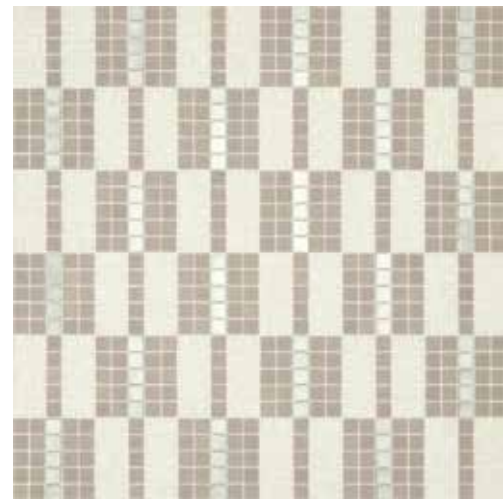

Alternance bleue, noir & blanc: unità d'ordine / order unit / unité de commande / bestelleinheit / unidad de pedido: 2,07 m²/sqm (22.28 SF)
Alternance grise: unità d'ordine / order unit / unité de commande / bestelleinheit / unidad de pedido: 0,83 m²/sqm (8.91 SF)
Montato su carta / paper face mounted / collée sur papier / vorderseitig papiergeklebt / montado sobre papel

design ANDRÉE PUTMAN

64,7 cm

SM 42
VTC 20.32
ORO BIS 20.4

ALTERNANCE GRISE

Fillgel plus 1102 bianco panna

20 x 20 mm