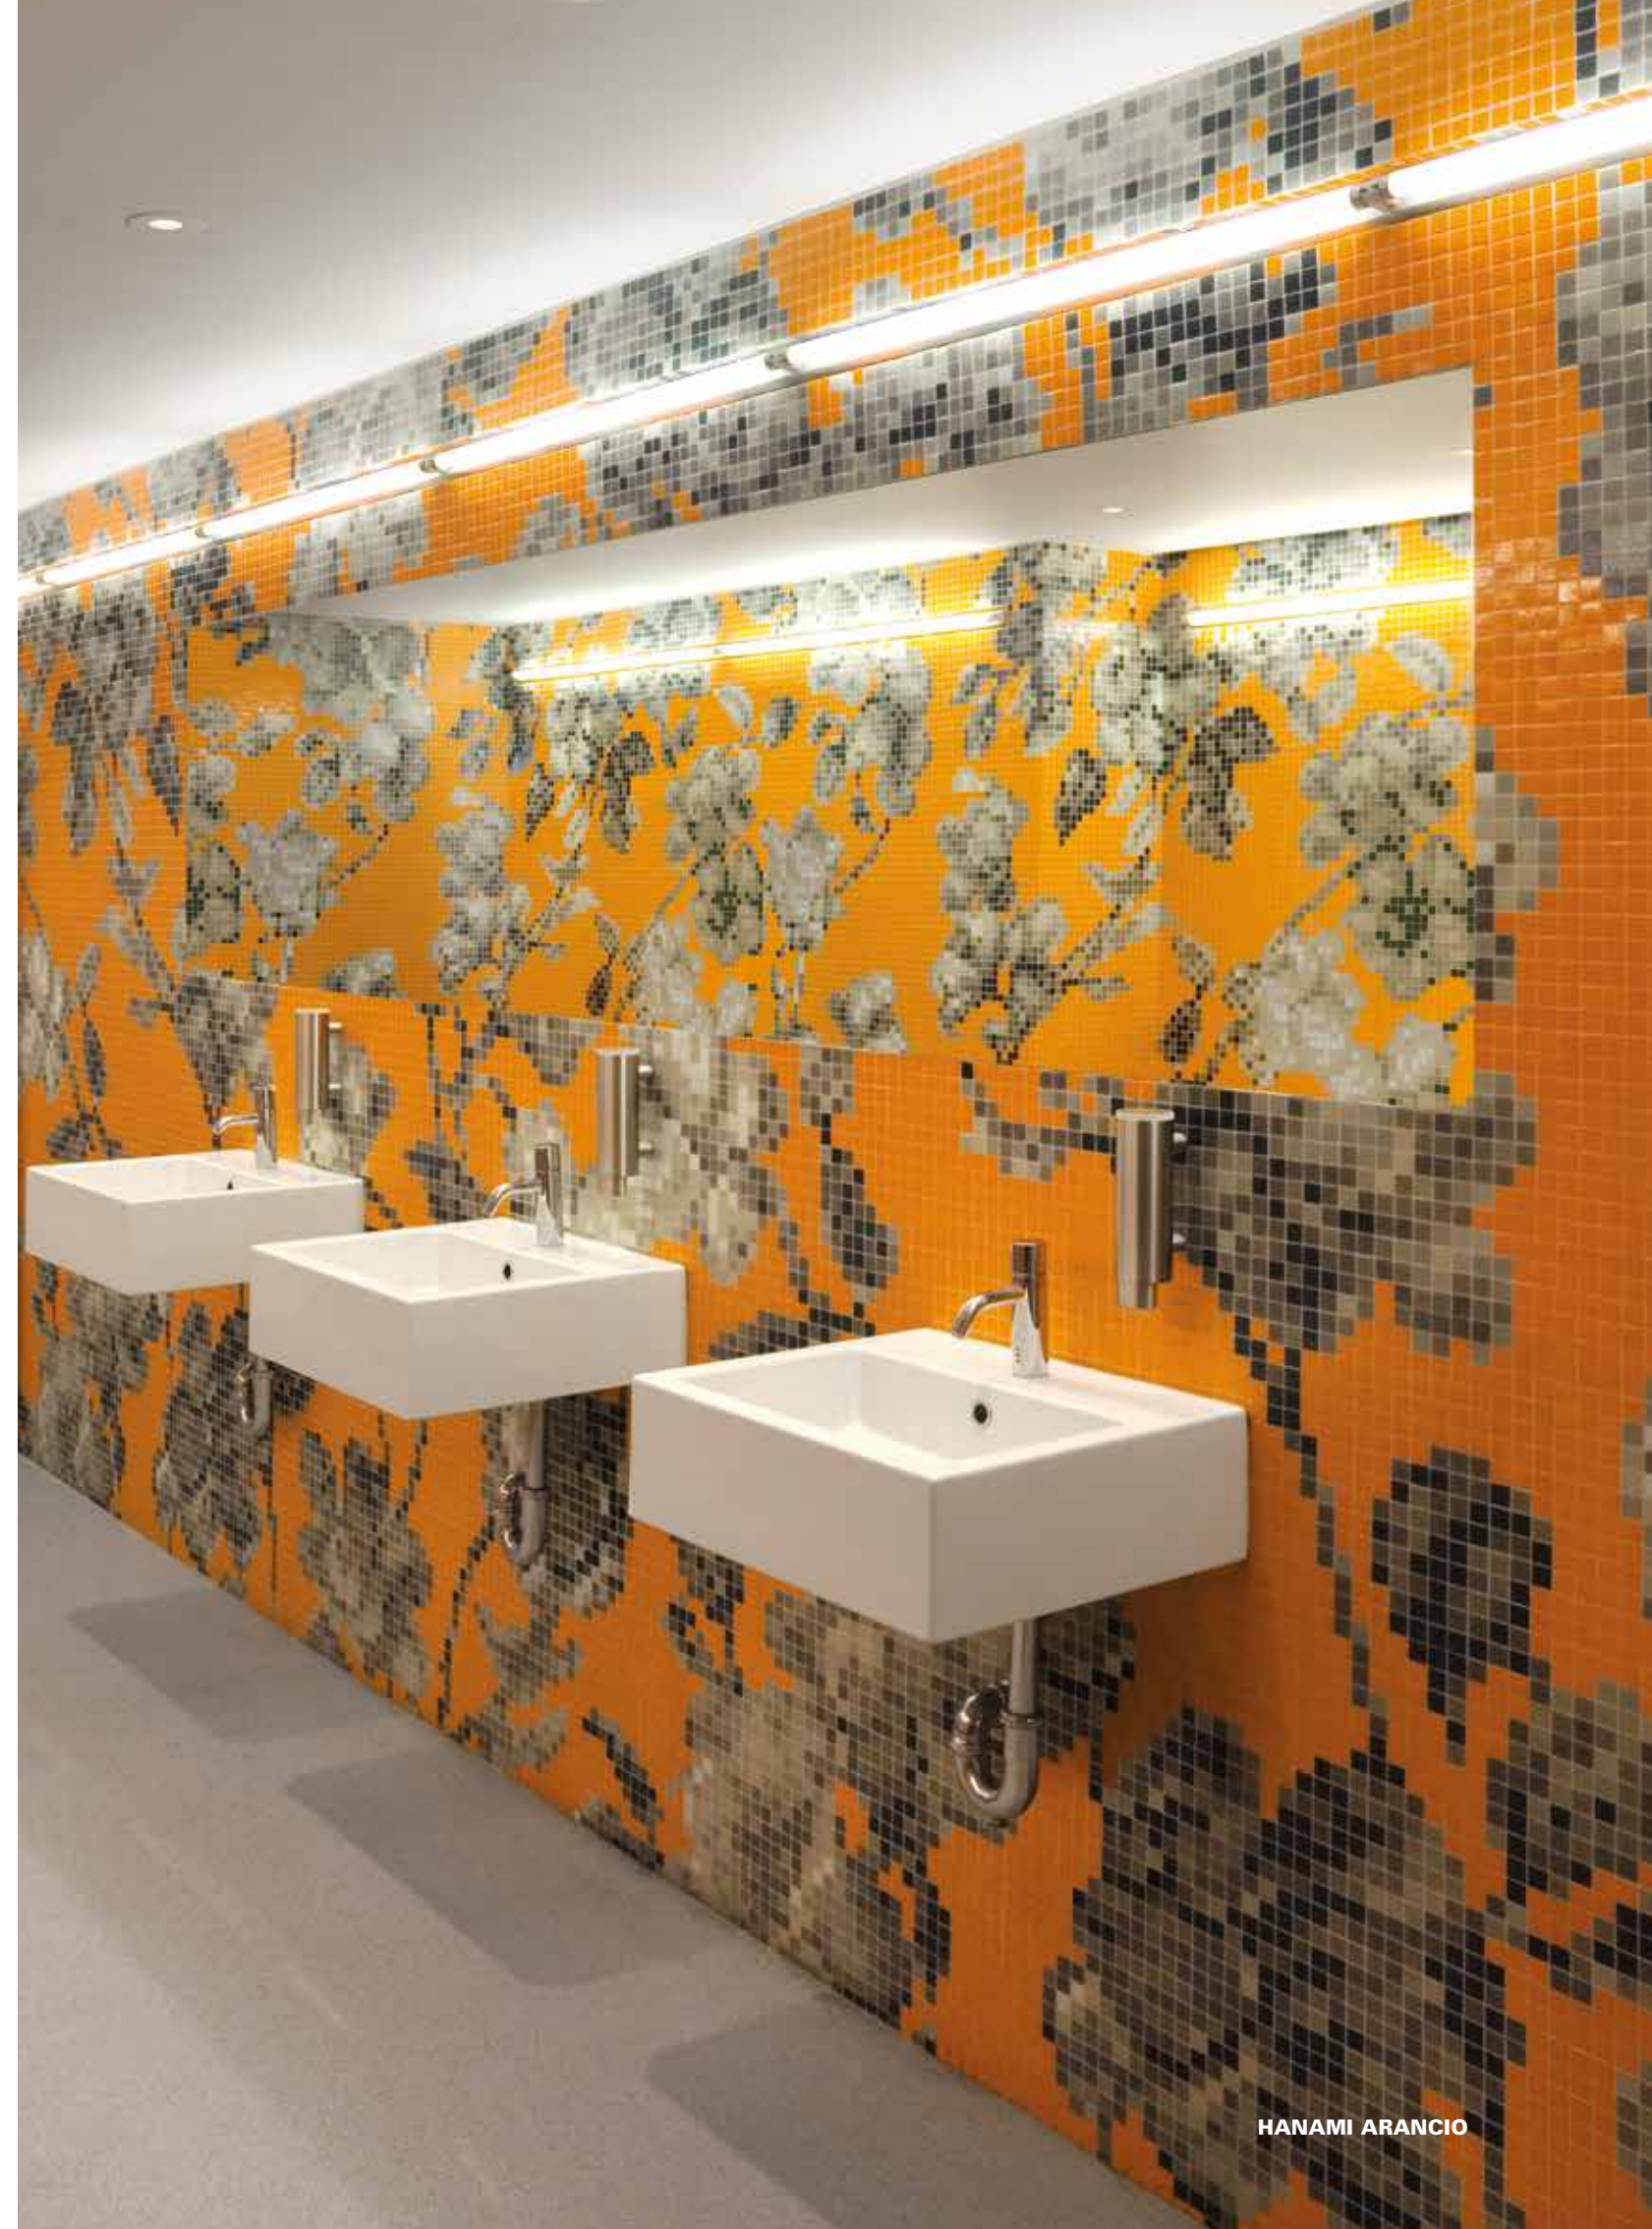

HANAMI ARANCIO