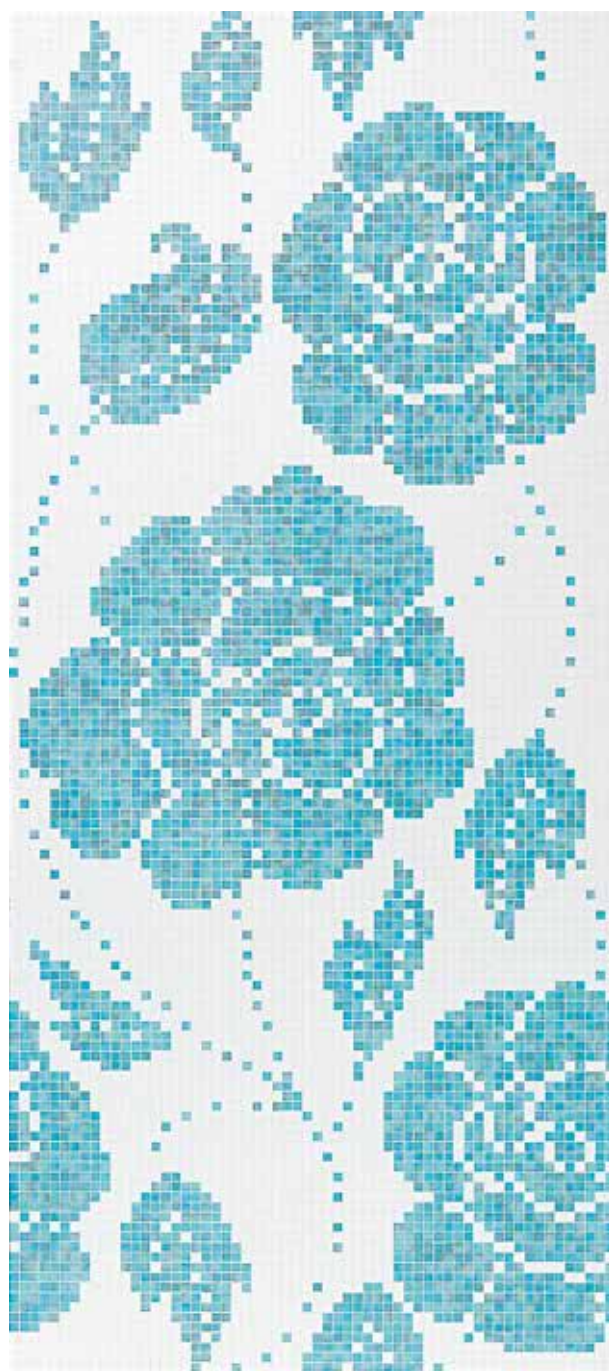

Unità d'ordine / order unit / unité de commande / bestelleinheit / unidad de pedido: 3,73 m²/sqm (40.10 SF)
Montato su carta / paper face mounted / collée sur papier / vorderseitig papiergeklebt / montado sobre papel

129,1 cm

VTC 20.10
GL 07

290,5 cm

20 x 20 mm

WINTER FLOWERS BLUE

Fillgel plus 1101 bianco alabastro