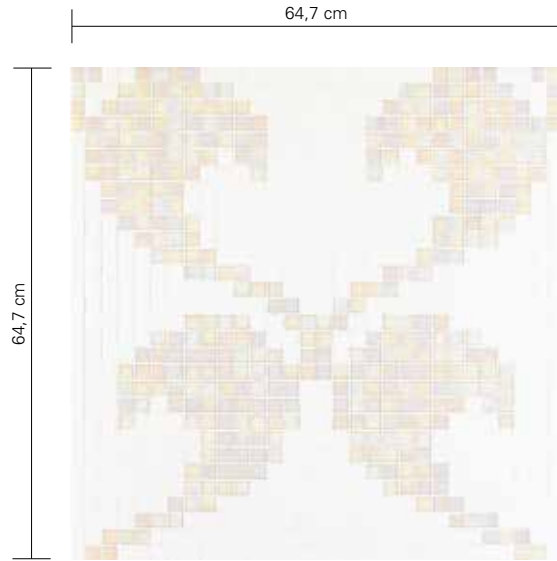

Hearts white, new black: unità d'ordine / order unit / unité de commande / bestelleinheit / unidad de pedido: 2,07 m²/sqm (22.28 SF)
Hearts oro bianco: unità d'ordine / order unit / unité de commande / bestelleinheit / unidad de pedido: 0,83 m²/sqm (8.91 SF)
Montato su carta / paper face mounted / collée sur papier / vorderseitig papiergeklebt / montado sobre papel

design CARLO DAL BIANCO

VTC 20.10
GL 01

HEARTS WHITE
Fillgel plus 1101 bianco alabastro