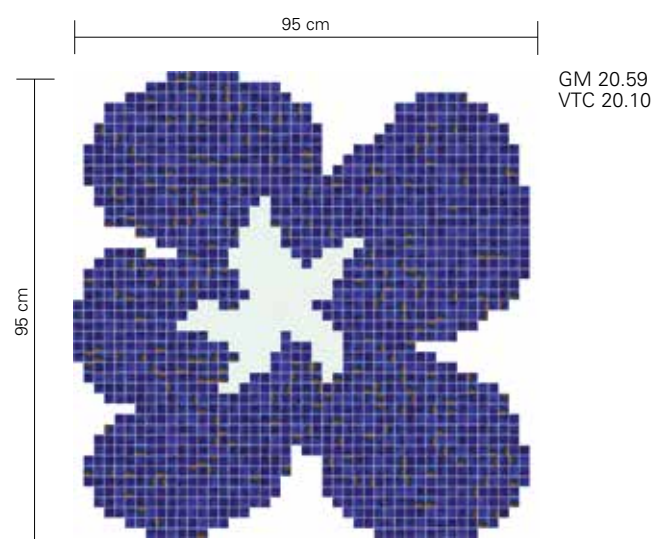

FIORE BLU PICCOLO

FIORE BLU MEDIO

FIORE BLU GRANDE

Fillgel plus 1103 bianco neve

I decori Fiore Blu Piccolo, Fiore Blu Medio, Fiore Blu Grande vengono forniti incollati su fogli di carta, con il profilo scontornato. Per il completamento della parete, si consiglia di scegliere tra le nostre proposte standard di tinte unite o miscele nel formato 20x20 mm.