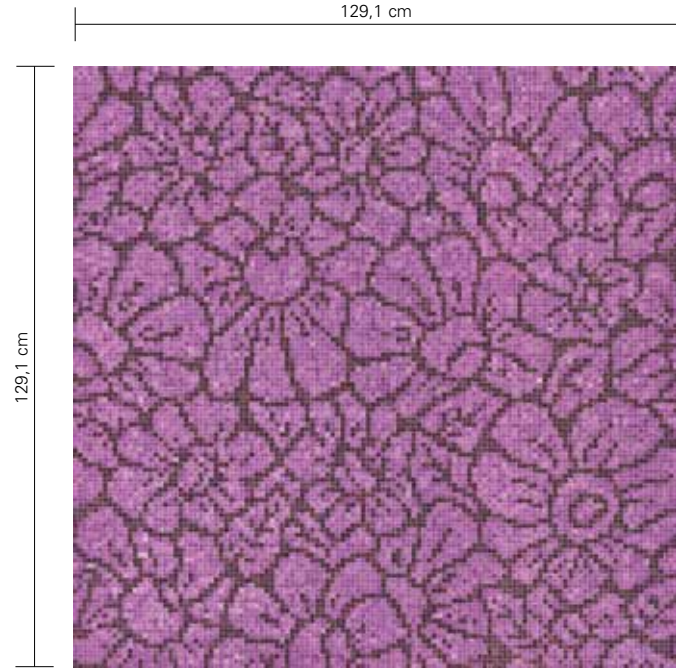

Unità d'ordine / order unit / unité de commande / bestelleinheit / unidad de pedido: 1,66 m²/sqm (17.86 SF)
Montato su carta / paper face mounted / collée sur papier / vorderseitig papiergeklebt / montado sobre papel

design CARLO DAL BIANCO

GRAPHIC FLOWERS PURPLE SM 10.13
Fillgel plus 6603 viola porpora SM 10.16

10 x 10 mm