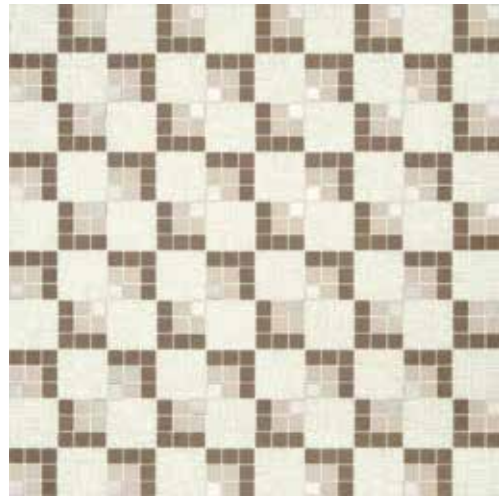

Vibration noire: unità d'ordine / order unit / unité de commande / bestelleinheit / unidad de pedido: 2,07 m²/sqm (22.28 SF)
Vibration grise: unità d'ordine / order unit / unité de commande / bestelleinheit / unidad de pedido: 0,83 m²/sqm (8.91 SF)
Montato su carta / paper face mounted / collée sur papier / vorderseitig papiergeklebt / montado sobre papel

64,7 cm

SM 42
VTC 20.55
VTC 20.66
ORO BIS 20.4

design ANDRÉE PUTMAN

64,7 cm

VIBRATION GRISE

Fillgel plus 1102 bianco panna