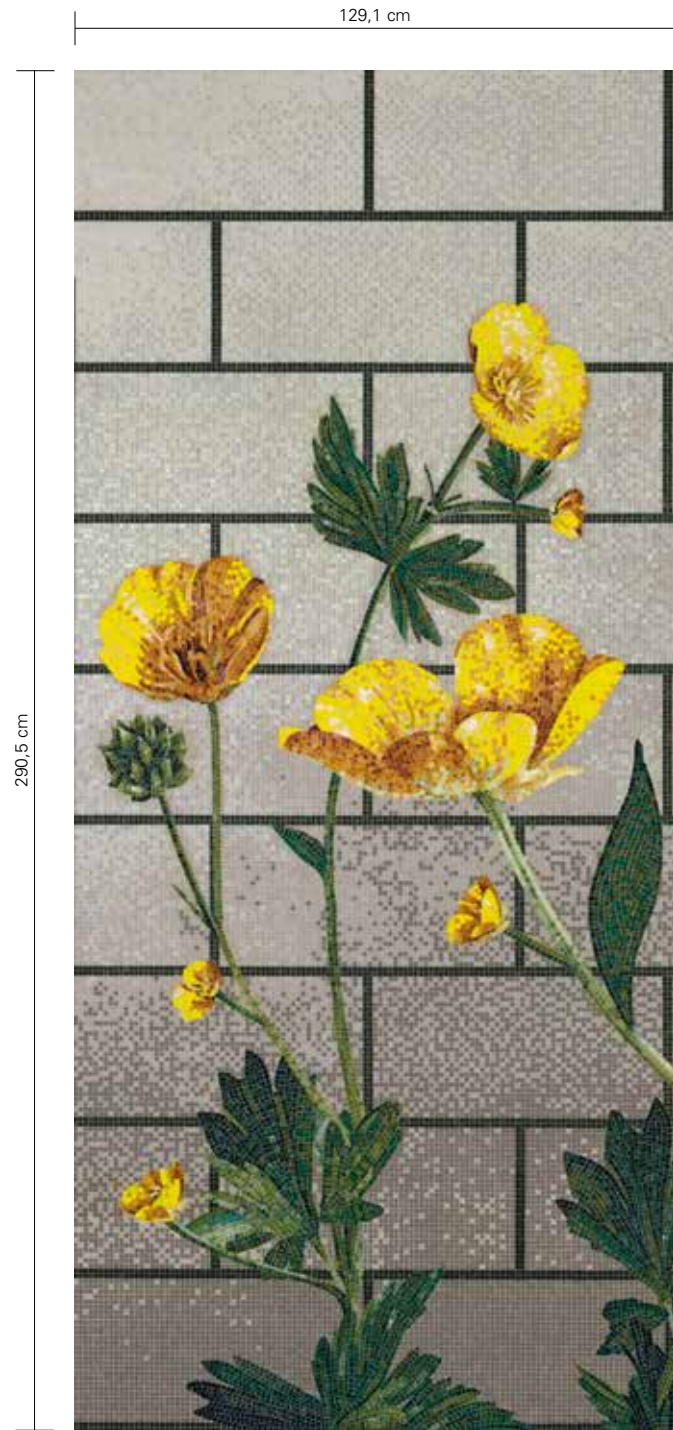

design KIKI VAN EIJK

RANUNCULUS A
Fillgel plus 1104 neutro base