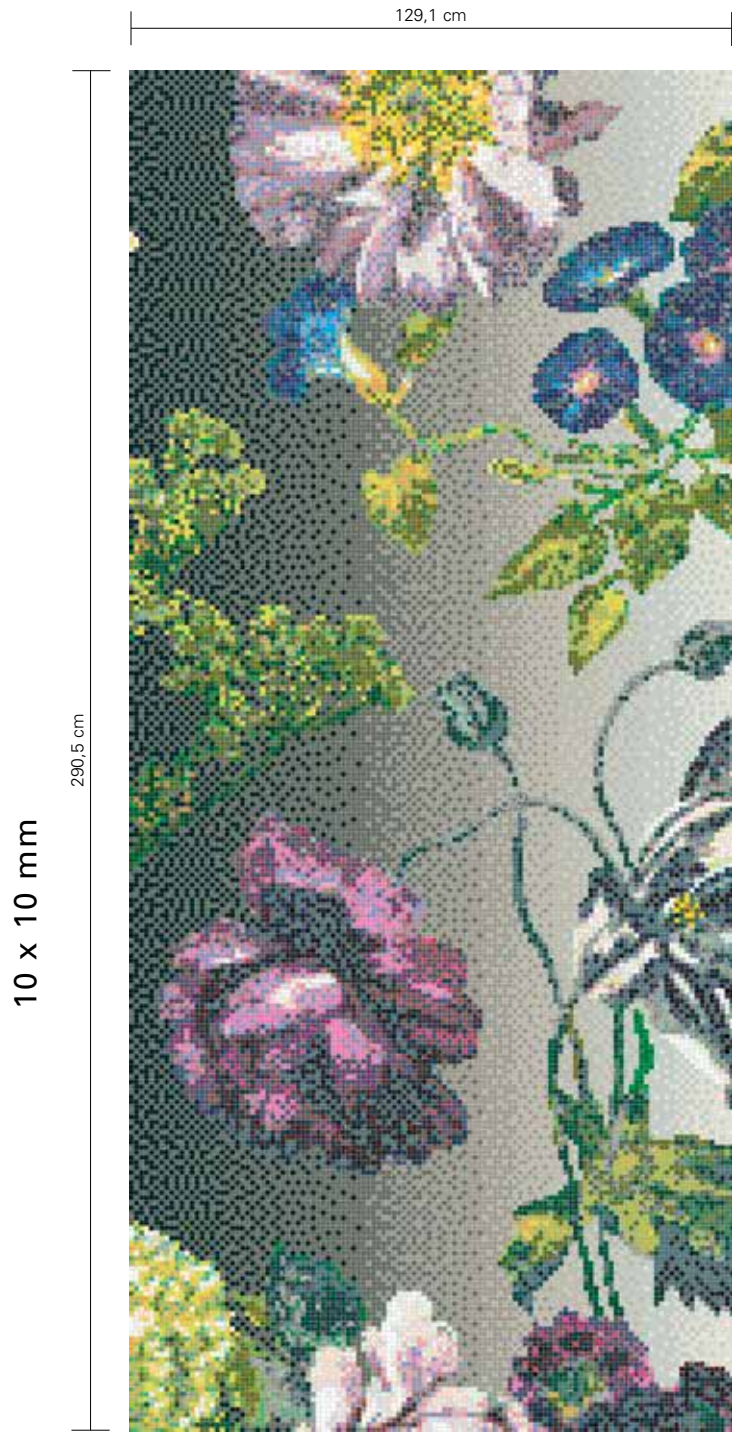

ALEXANDRIA C
Fillgel plus 1104 neutro base