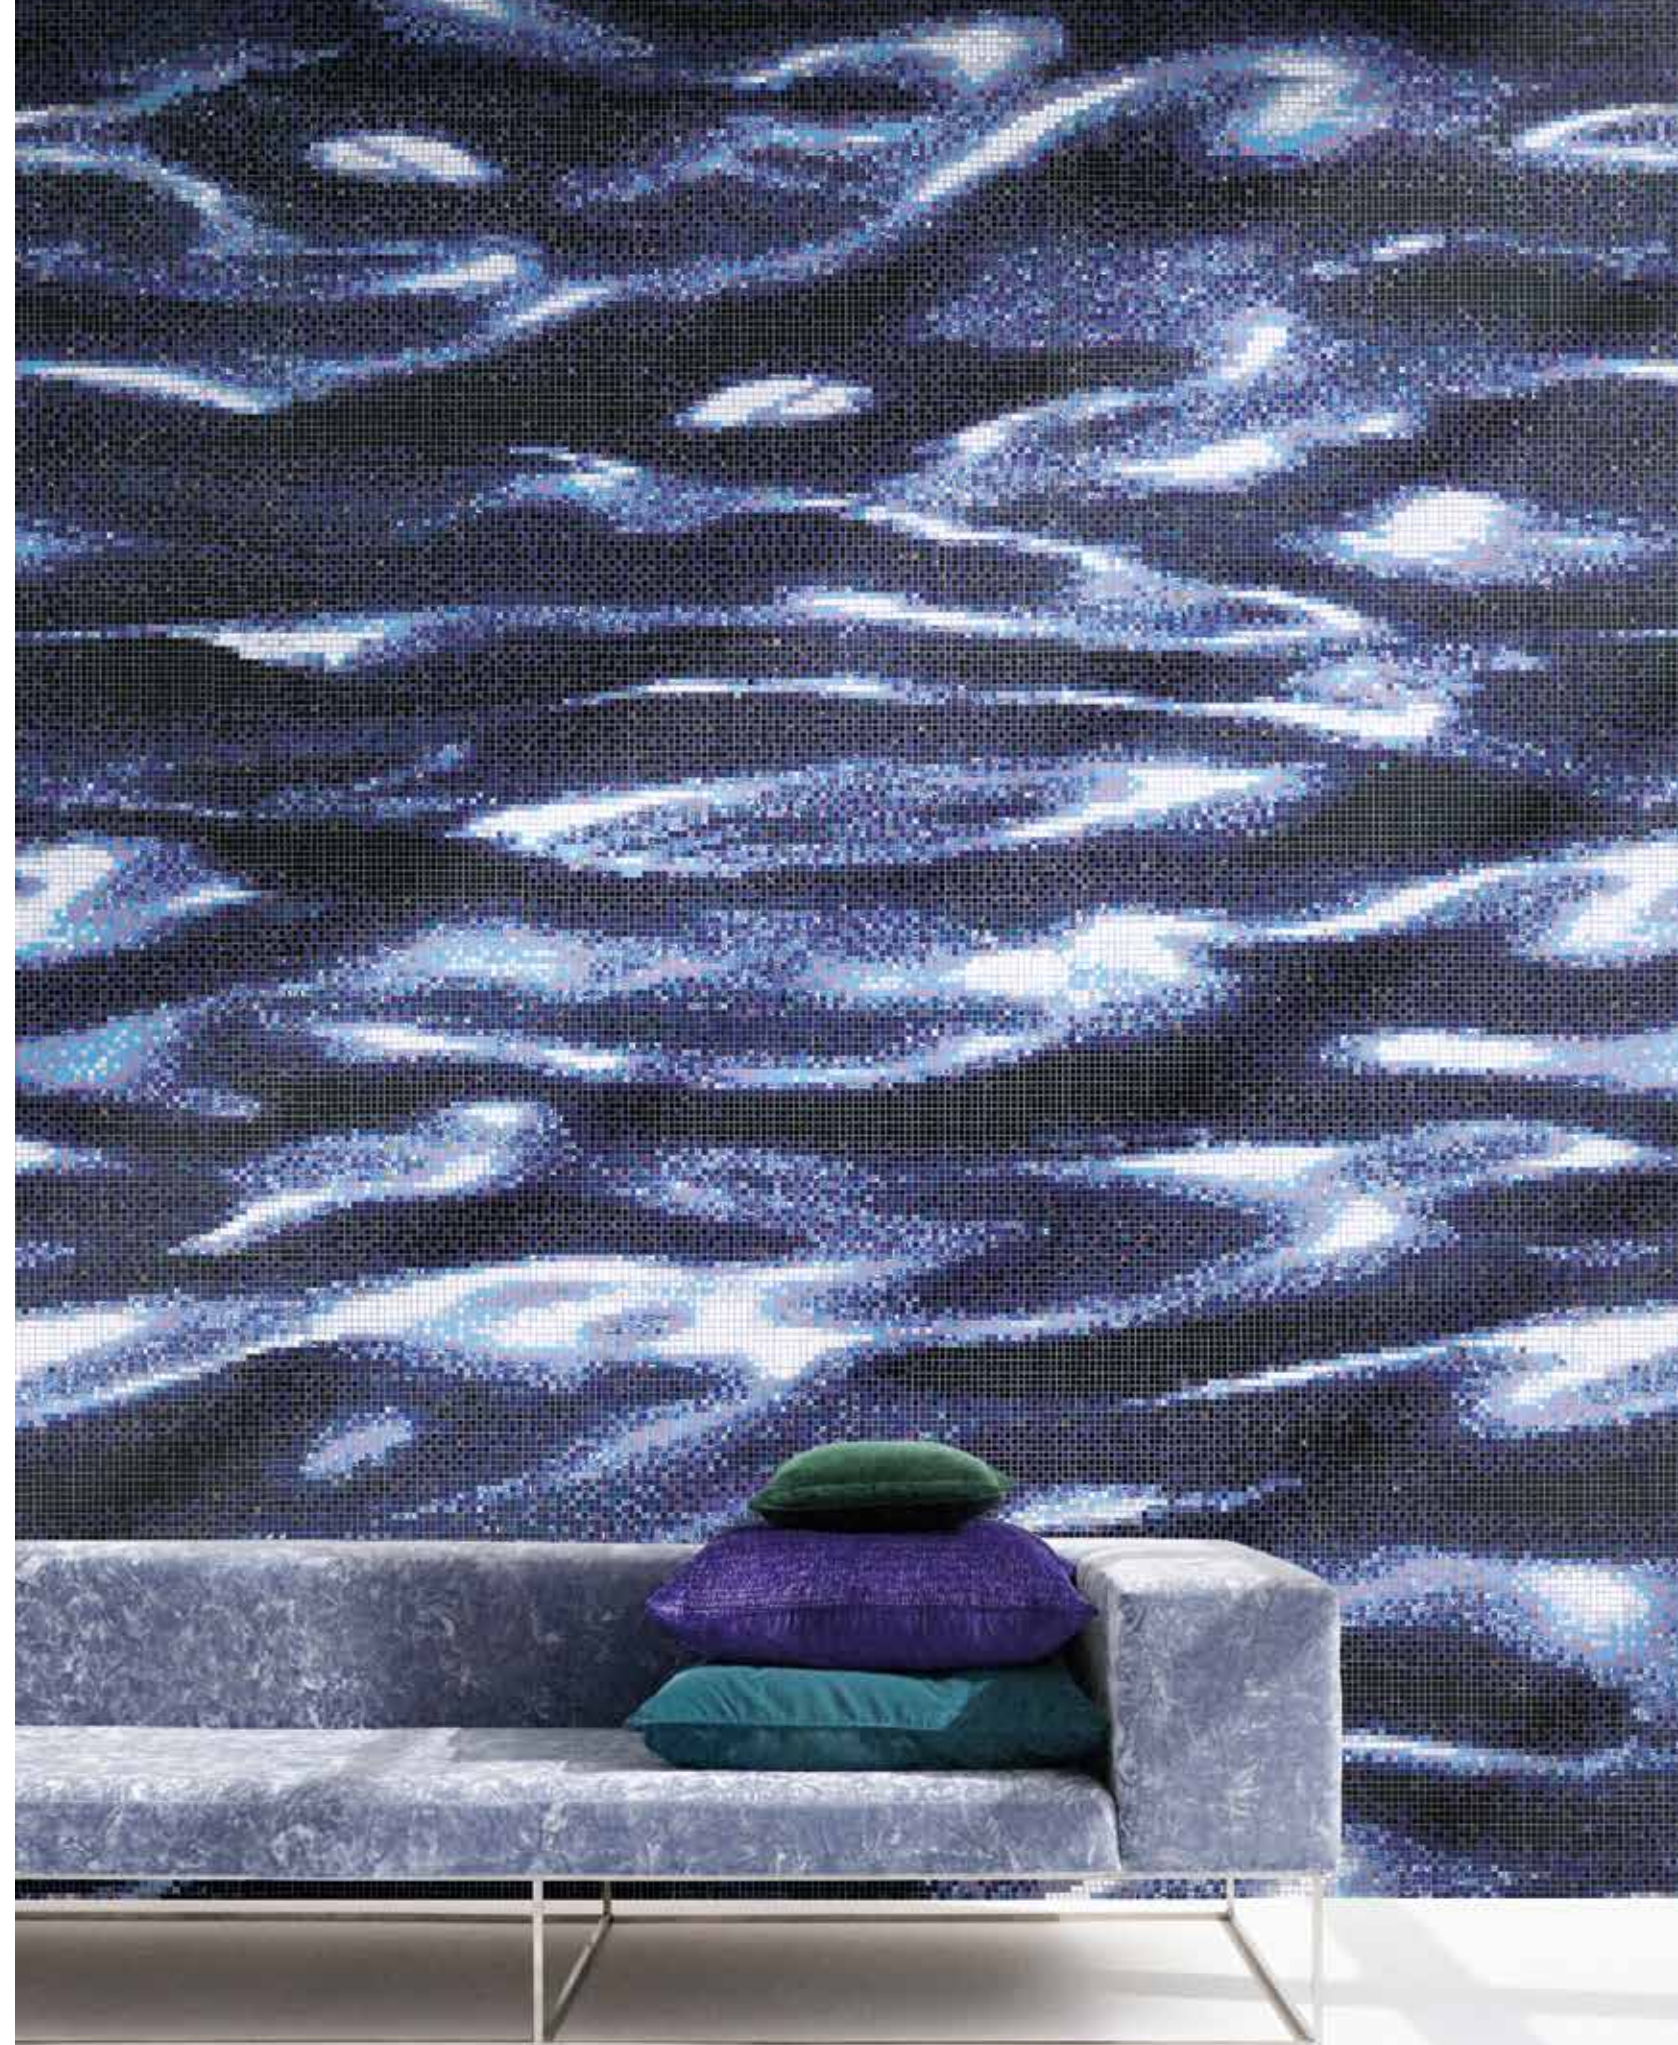

129,1 cm

design TORD BOONTJE

10 x 10 mm

290,5 cm

DARK WATER A
Fillgel plus 7702 blu cobalto

DARK WATER B
Fillgel plus 7702 blu cobalto

GM 10.03
GM 10.30
GM 10.32
GM 10.57
GM 10.59
GM 10.86
GM 10.87
SM 10.77
VTC 10.03
VTC 10.09
VTC 10.10
VTC 10.37
VTC 10.54
VTC 10.65
VTC 10.95