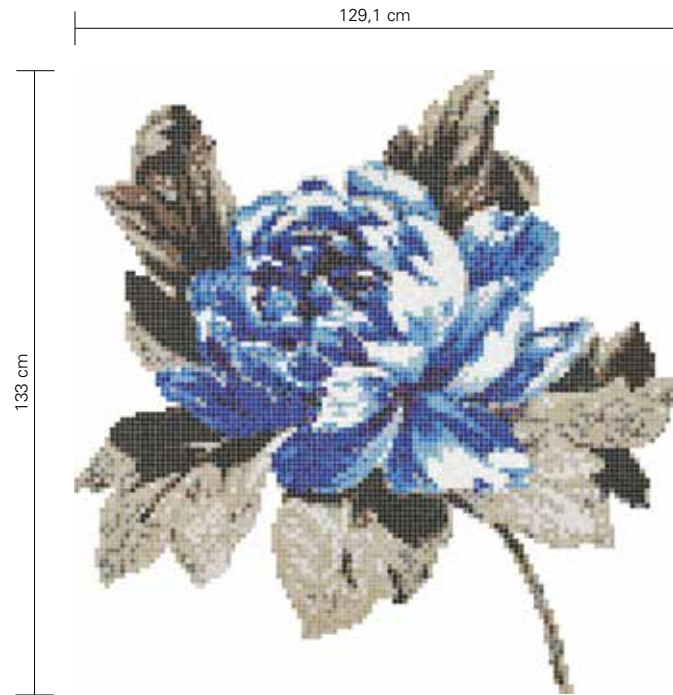

Unità d'ordine: 1 pezzo / order unit: 1 piece / unité de commande: 1 pièce / bestelleinheit: 1 stück / unidad de pedido: 1 pieza
Montato su carta / paper face mounted / collée sur papier / vorderseitig papiergeklebt / montado sobre papel

GM 10.30
GM 10.32
GM 10.59
SM 10.01
SM 10.35
SM 10.42
VTC 10.02
VTC 10.03
VTC 10.09
VTC 10.32
VTC 10.33
VTC 10.47
VTC 10.59
VTC 10.64
VTC 10.65
VTC 10.66

CHARLOTTEBERG ONE

10 x 10 mm

Il decoro Charlottenberg One viene fornito incollato su fogli di carta, con il profilo scontornato. Per il completamento della parete, si consiglia di scegliere tra le nostre proposte standard di tinte unite o miscele nel formato 10x10 mm.

The Charlottenberg One decoration is supplied paper-face mounted and with an aliased edge. We suggest selecting from our collection of solid colours or blends in 10x10 mm format to complete the wall.

Le décor Charlottenberg One est fourni collé sur papier avec le bord délimité tesselle par tesselle. Pour compléter le mur, nous vous conseillons de choisir parmi notre gamme de mosaïques en format 10x10 mm, en teinte unie ou mélange.

Das Dekor Charlottenberg One wird vorderseitig papiergeklebt mit dem exakt abschließenden Profil geliefert. Für die Erweiterung der Wand wird empfohlen, eine unserer Standarduniformen oder Standardmischungen im Format 10x10 mm zu wählen.

La decoración Charlottenberg One se suministra montado sobre hojas de papel con el perfil silueteado. Para completar la pared, se aconseja elegir entre nuestras propuestas estándar de unicolores o mezclas en el tamaño 10x10 mm.

Fillgel plus: stucco colorato Bisazza / coloured Bisazza grout / joint coloré Bisazza / farbige Bisazza Fugenmasse / junta de color Bisazza