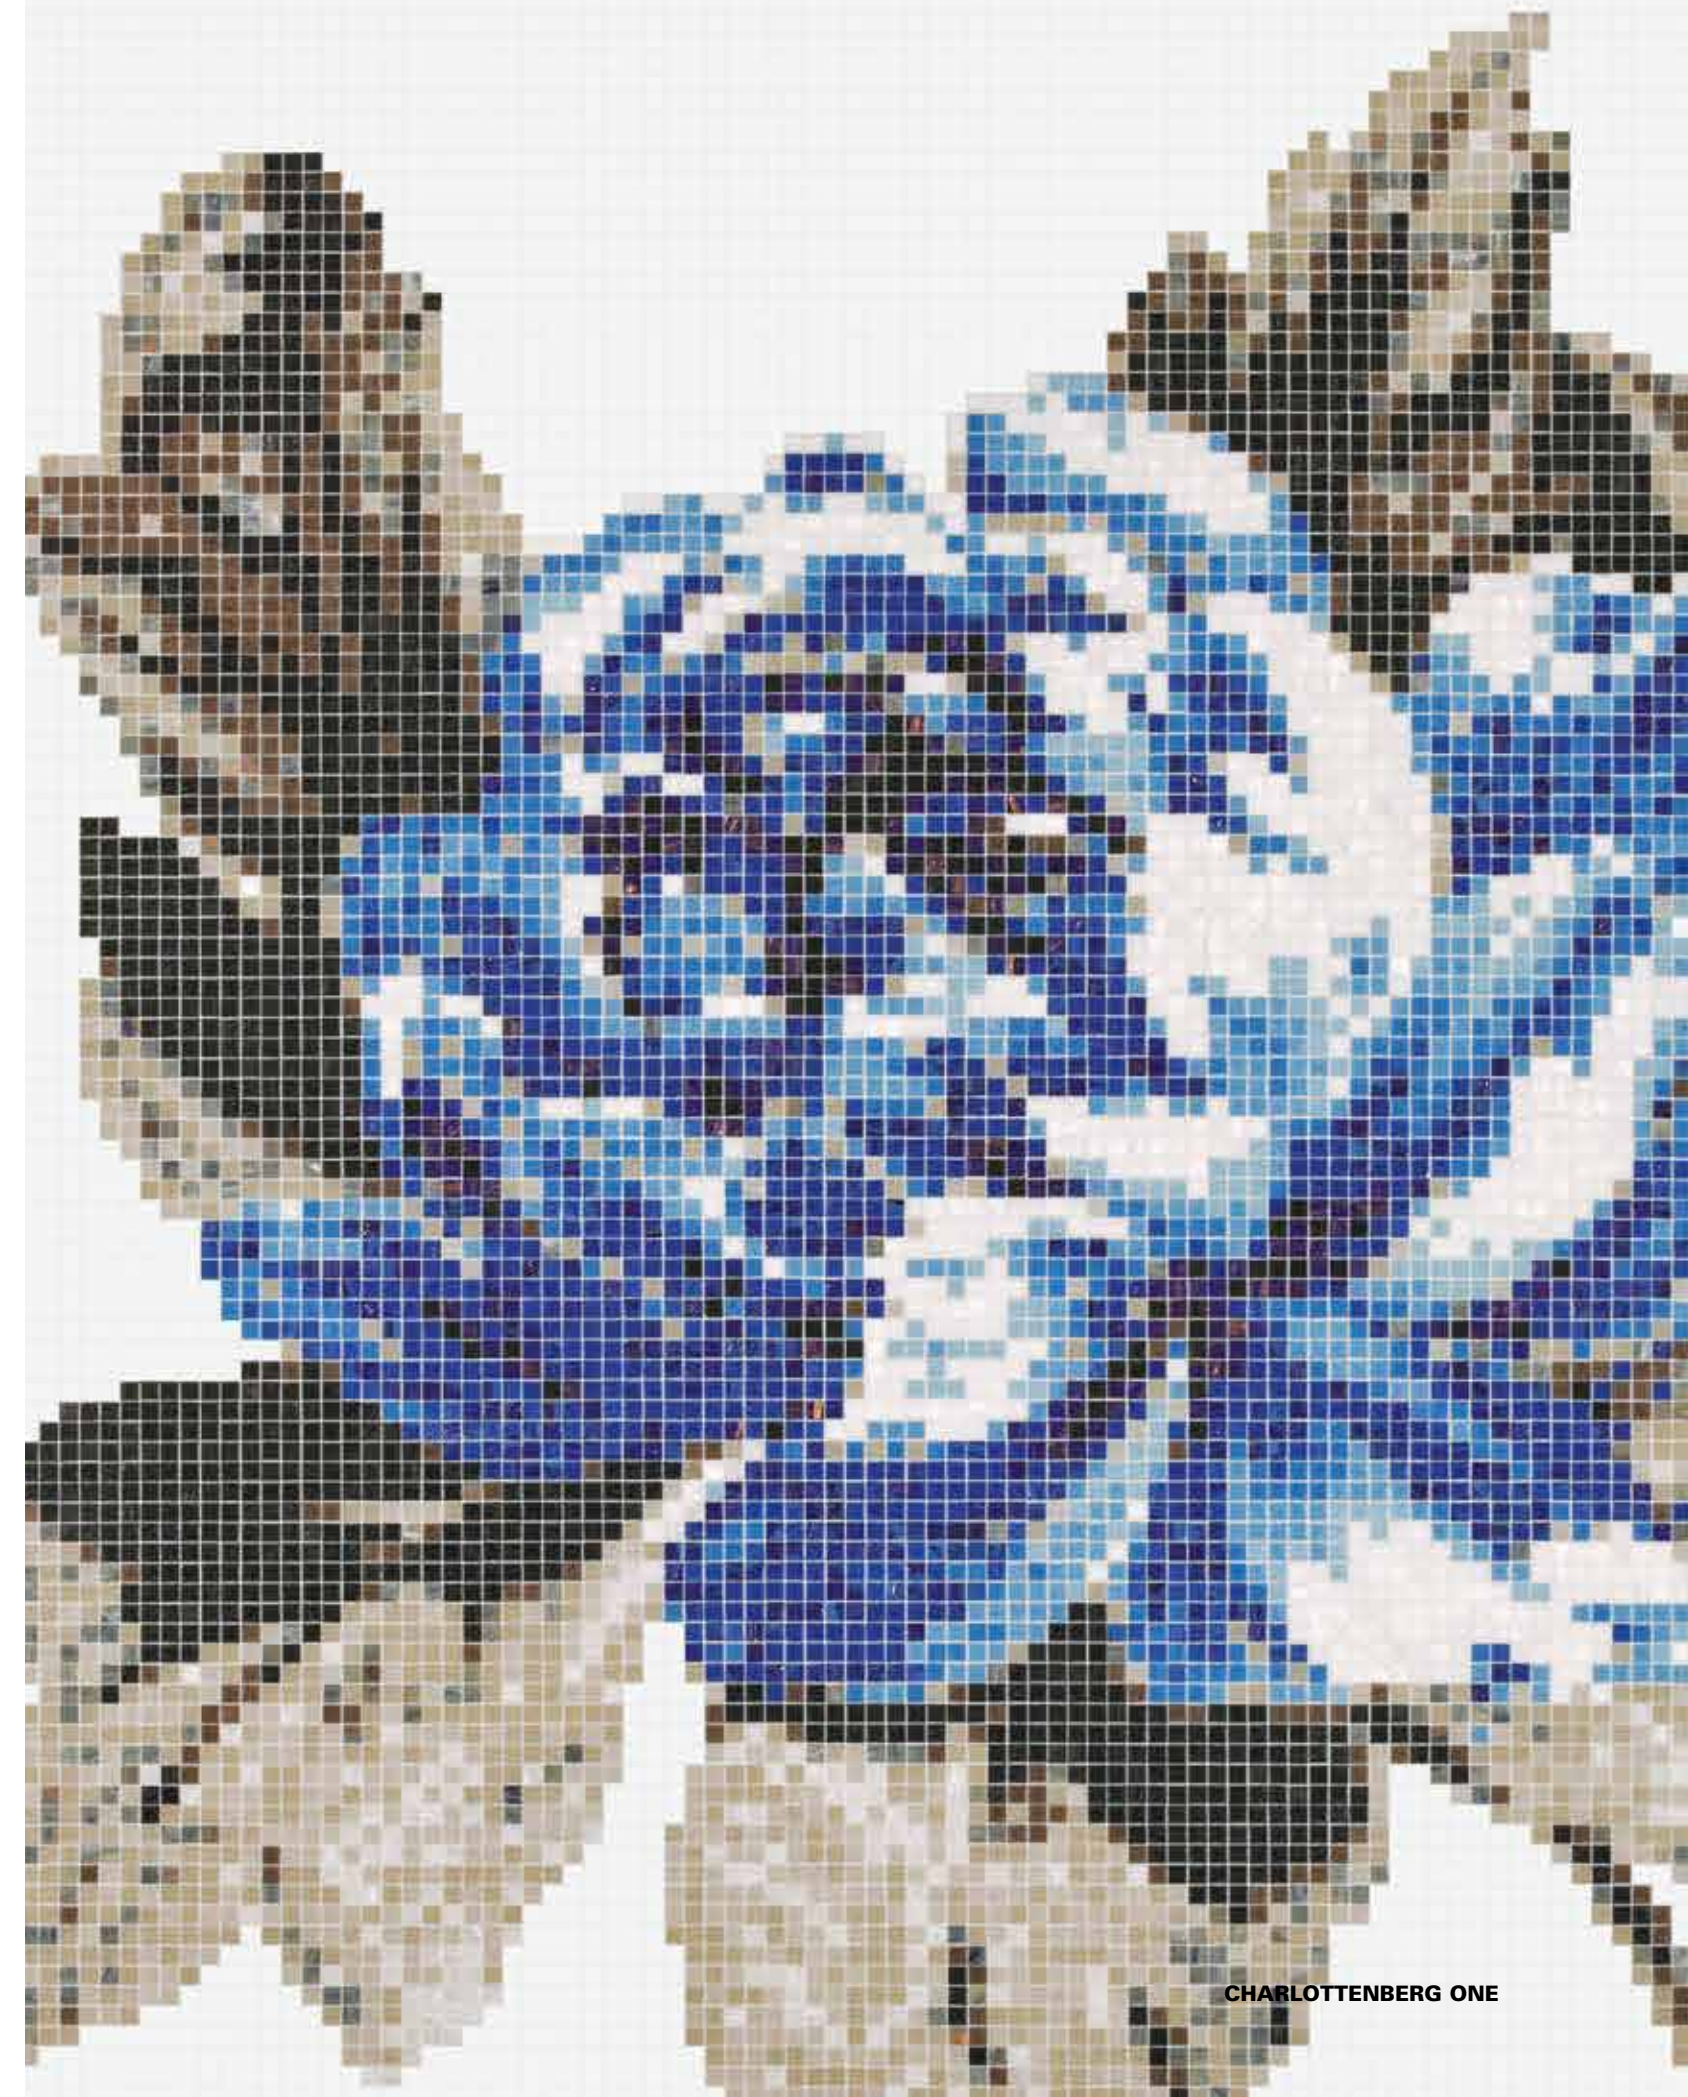

CHARLOTTEBERG ONE