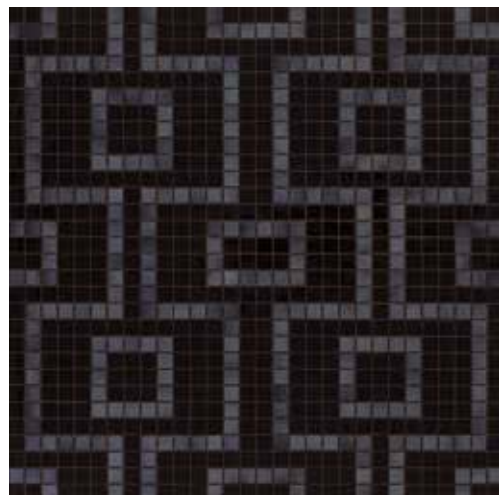

design CARLO DAL BIANCO

VTC 20.10
ORO BIS 20.4
ORO BIS 20.6

LABIRINTO ORO

Fillgel plus 1103 bianco neve

20 x 20 mm

VTC 20.10
GL 01

LABIRINTO BIANCO

Fillgel plus 1101 bianco alabastro