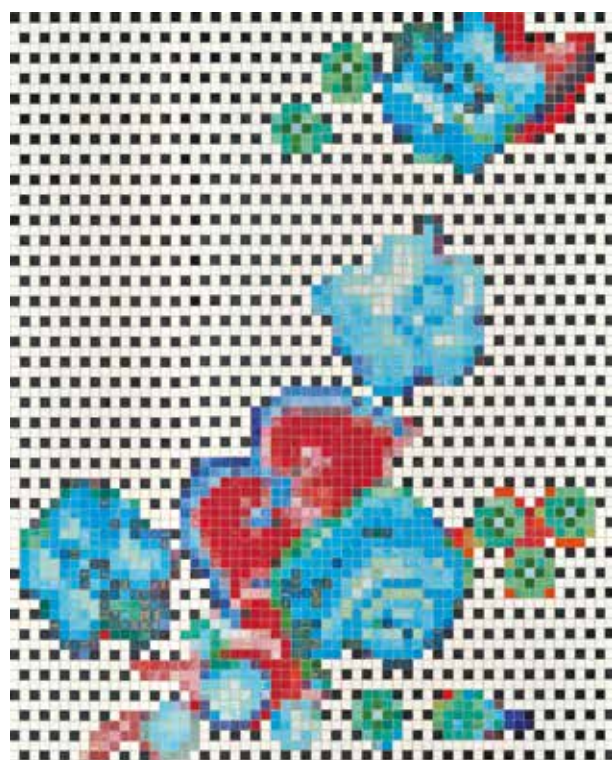

AFFRESCO C

Fillgel plus 1104 neutro base