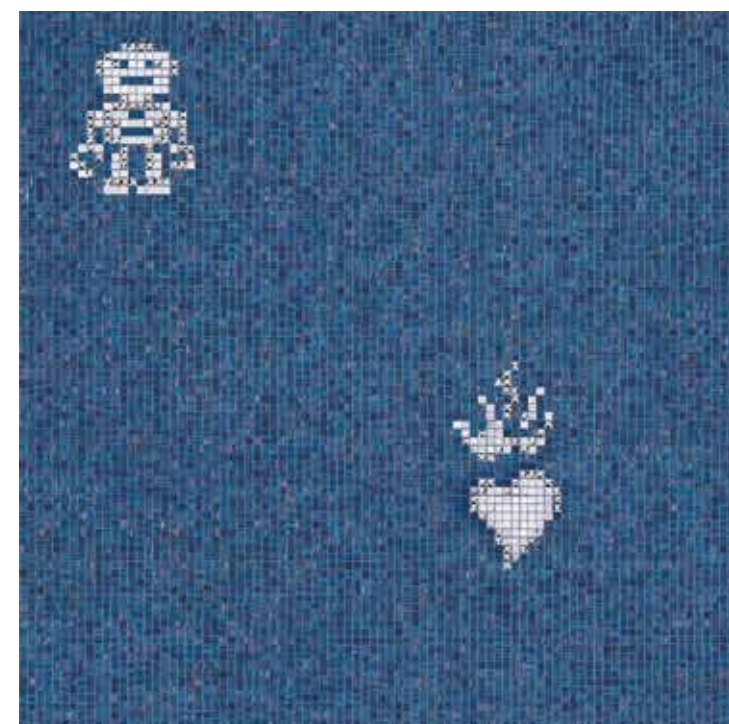

GM 10.59
VTC 10.46
VTC 10.59
ORO BIS 10.4
ORO BIS 10.6
Swarovski® white crystal

HEARTS & ROBOTS BLUE

Fillgel plus 7702 blu cobalto

Si sconsiglia l'utilizzo del mosaico The Crystal Collection a pavimento, in esterno e in piscina.

It is not recommended to use The Crystal Collection in the following areas: floors, outdoors and pools.

L'utilisation des mosaïques The Crystal Collection est déconseillée sur sol, en extérieur, en piscine.

Die Dekore aus The Crystal Collection sind nicht für die Verwendung auf dem Fußboden, im Außenbereich und im Schwimmbad geeignet.

Se desaconseja la aplicación del mosaico The Crystal Collection en suelos, exteriores y piscinas.

Fillgel plus: stucco colorato Bisazza / coloured Bisazza grout / joint coloré Bisazza / farbige Bisazza Fugenmasse / junta de color Bisazza