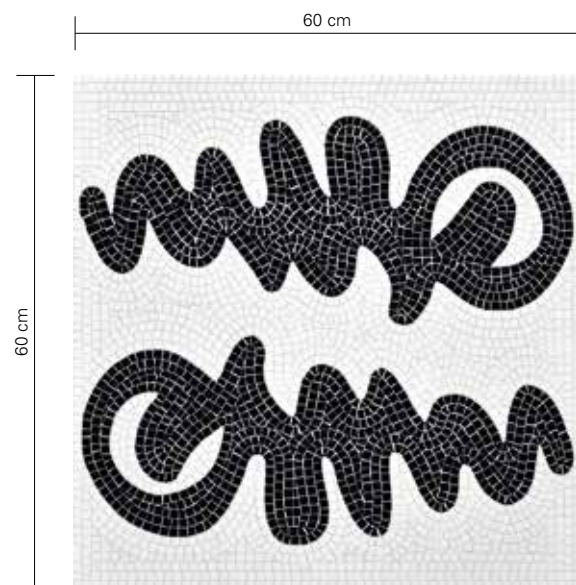

VTC 10.10
SM 10.77

HALO-HALO 01
Fillgel plus 1103 bianco neve