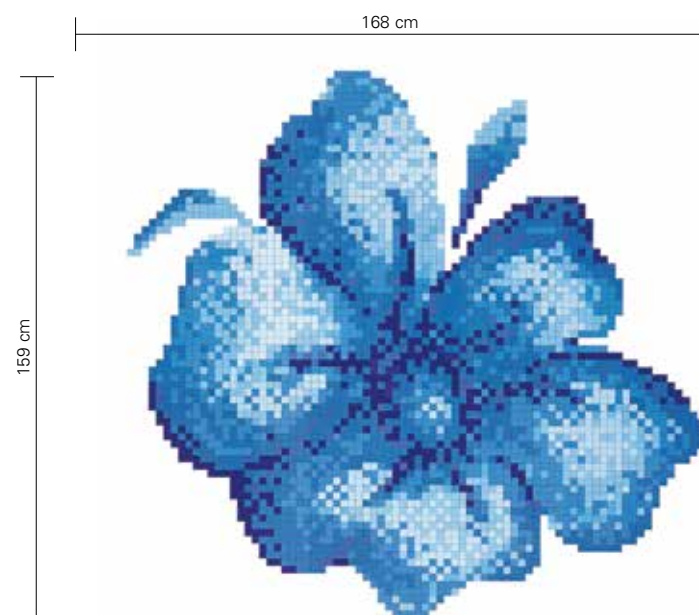

Unità d'ordine: 1 pezzo / order unit: 1 piece / unité de commande: 1 pièce / bestelleinheit: 1 stück / unidad de pedido: 1 pieza
Montato su carta / paper face mounted / collée sur papier / vorderseitig papiergeklebt / montado sobre papel

FIORE 94