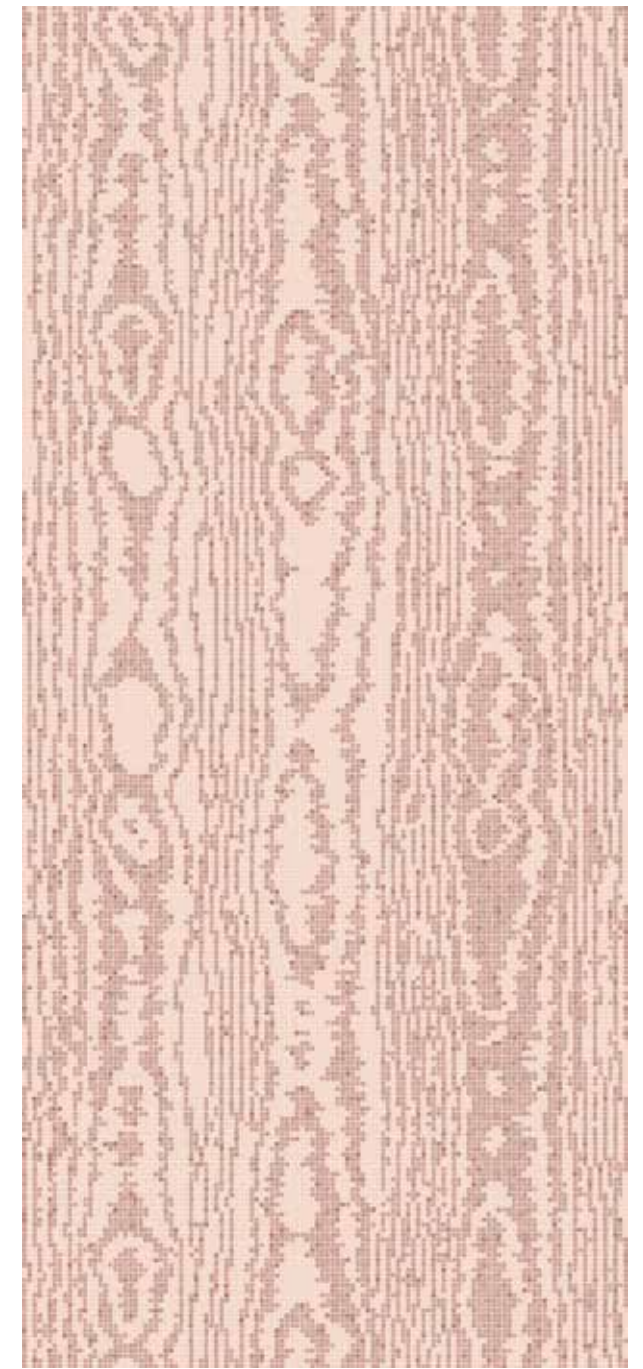

MOIRE ROSE B
Fillgel plus 6601 rosa perla

GM 10.20
SM 10.26
VTC 10.18