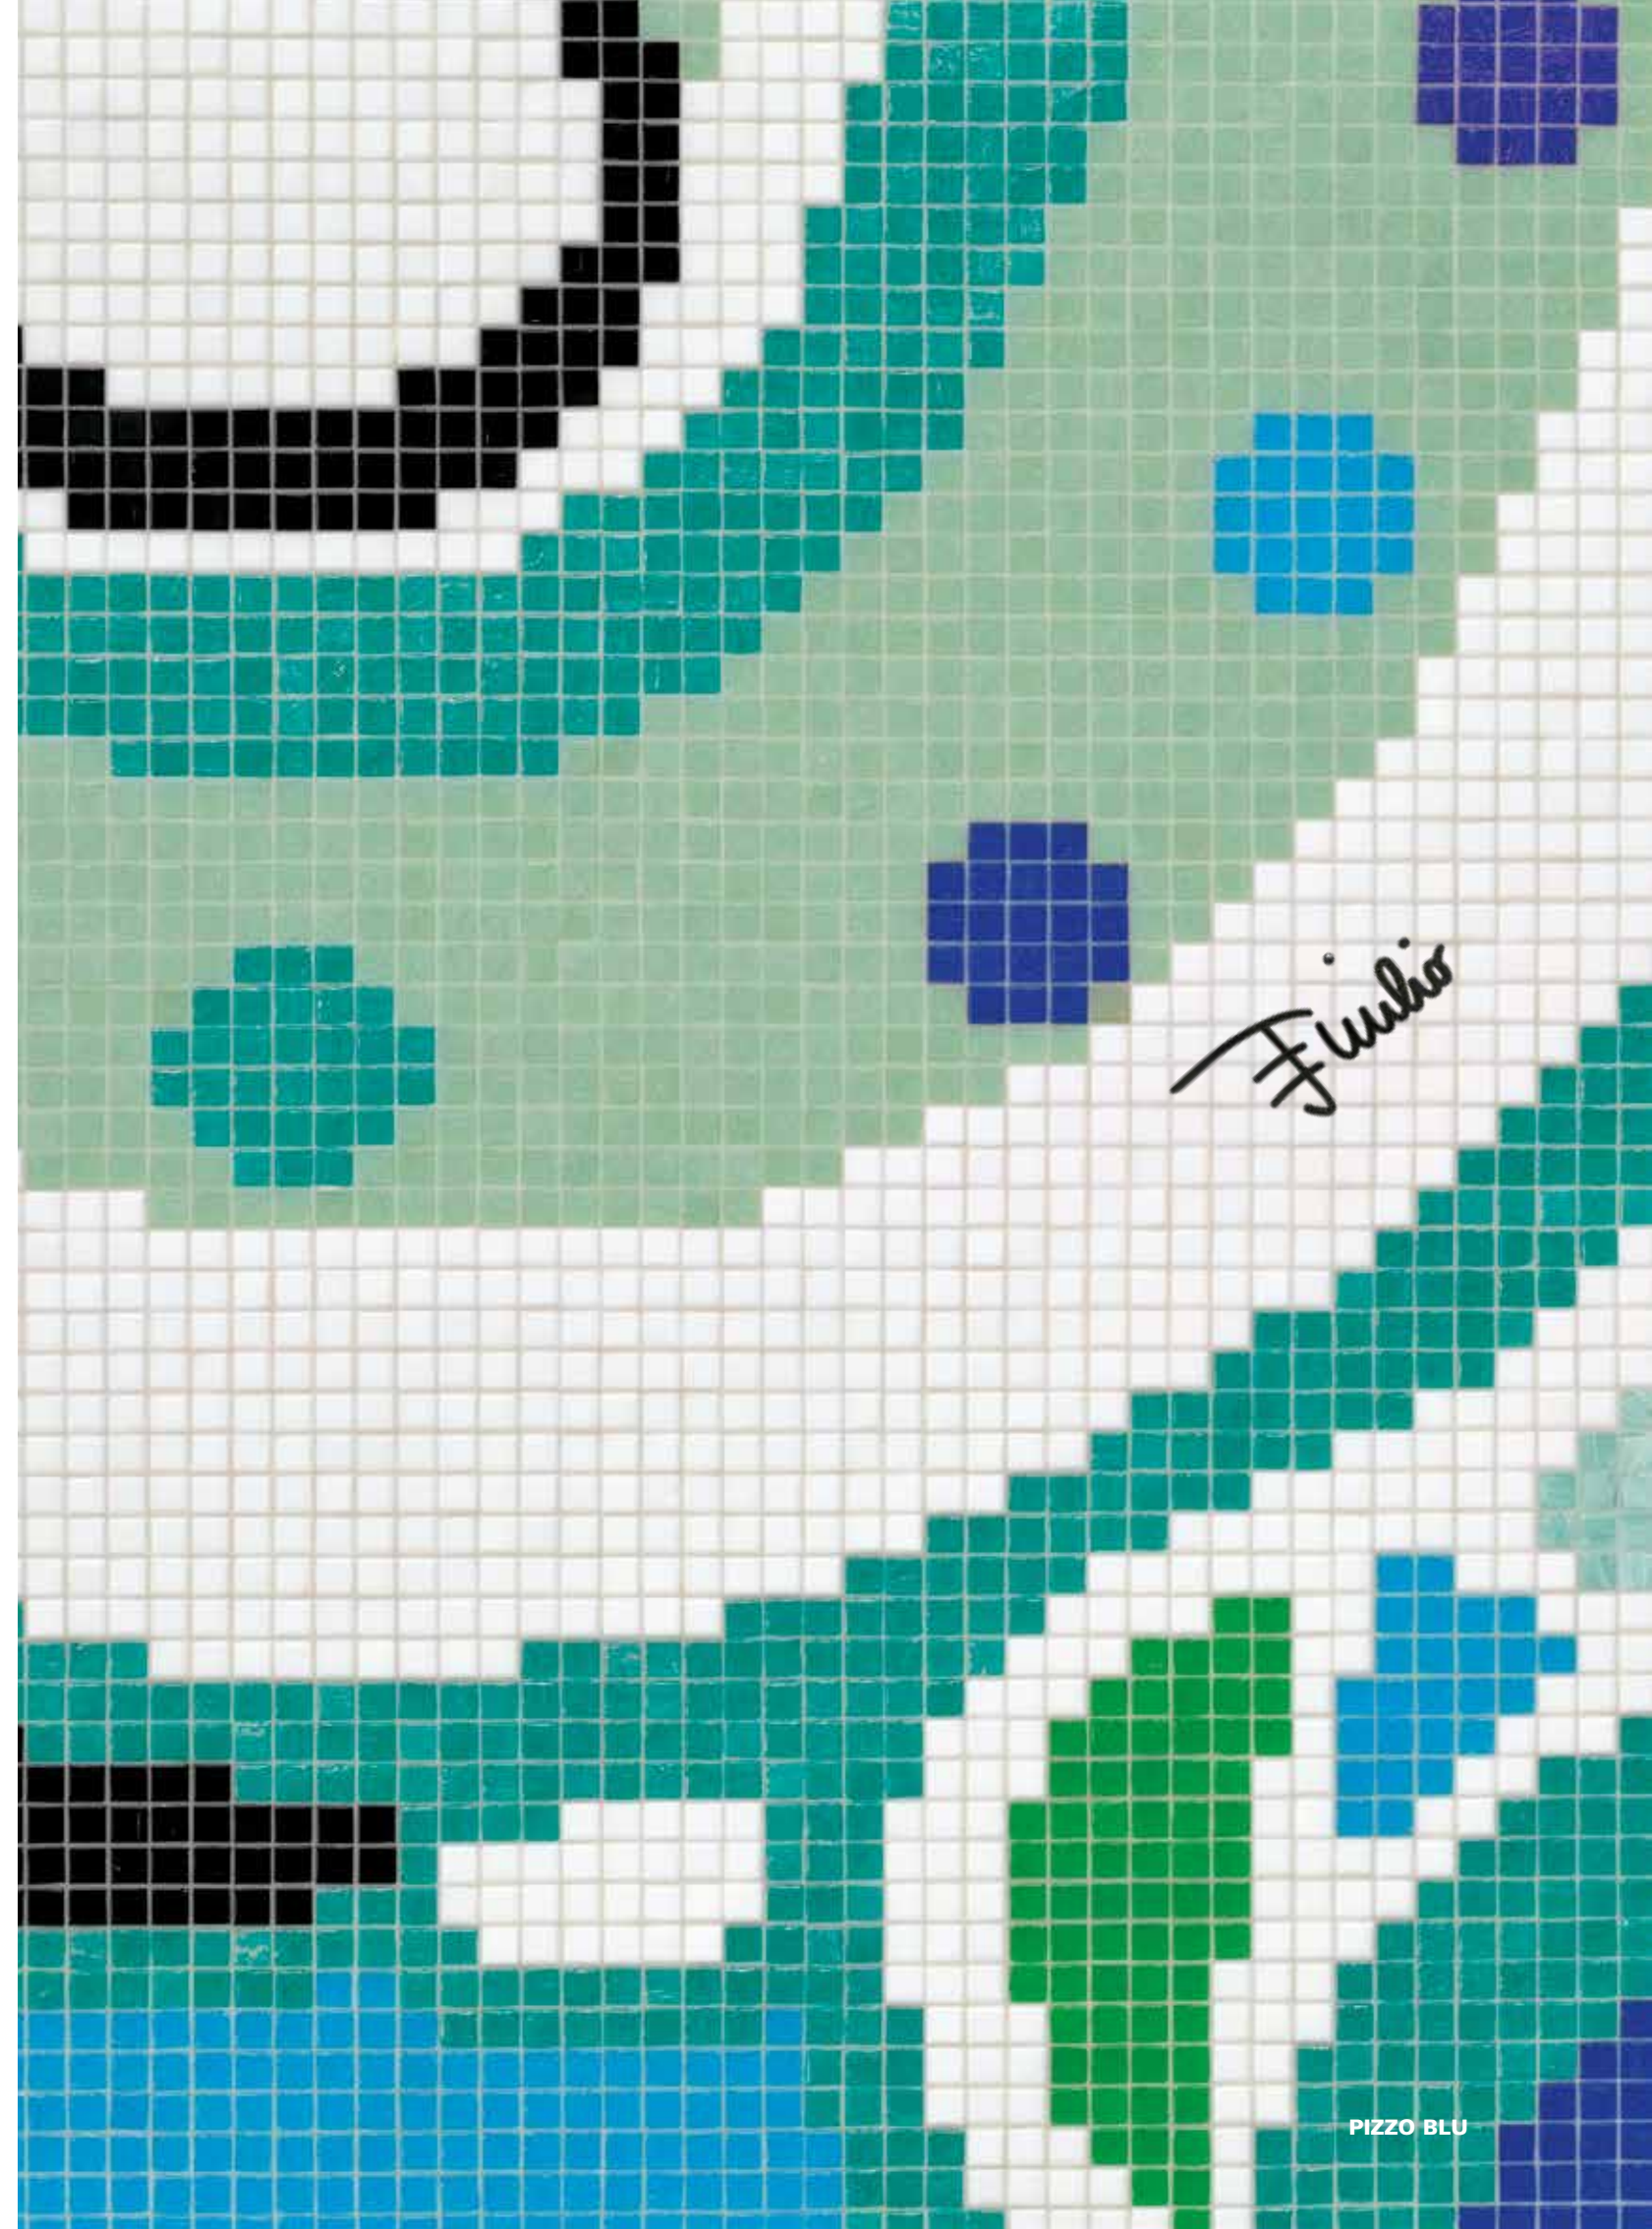

129,1 cm

design EMILIO PUCCI

10 x 10 mm

290,5 cm

PIZZO BLU A
Fillgel plus 1104 neutro base

PIZZO BLU B
Fillgel plus 1104 neutro base

SM 10.20
SM 10.77
VTC 10.10
VTC 10.30
VTC 10.46
VTC 10.50
VTC 10.57
VTC 10.58