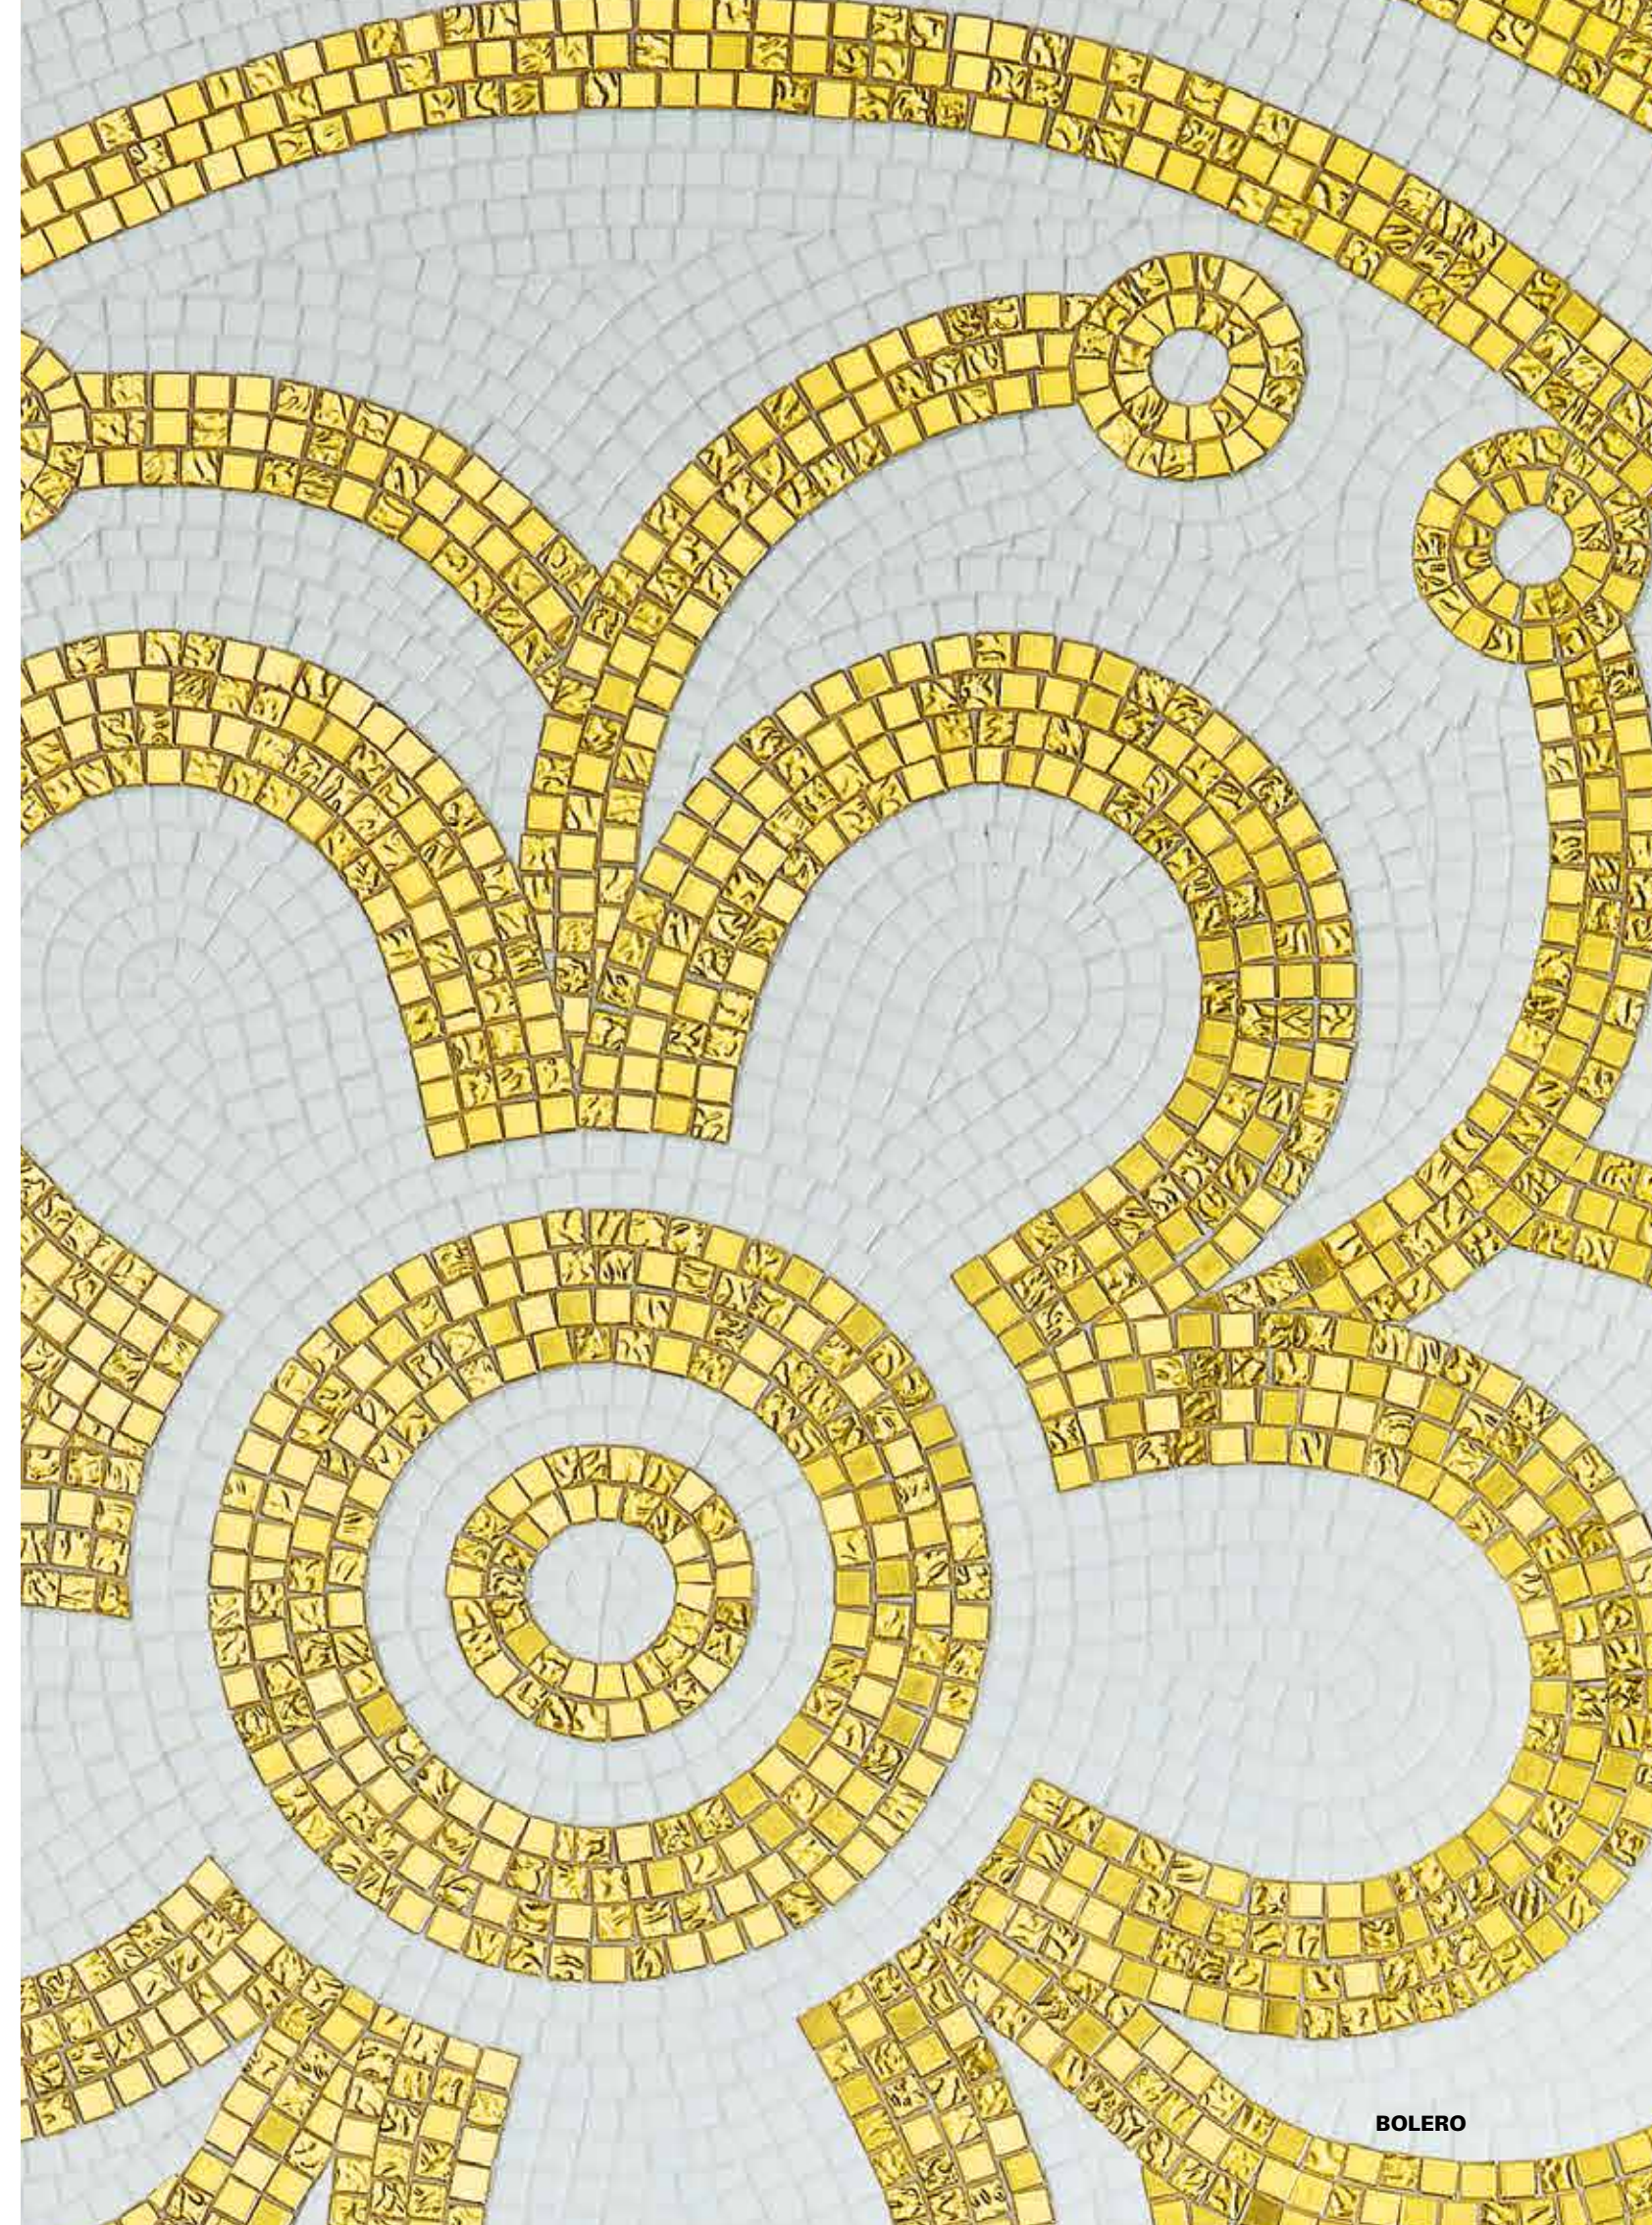

design CARLO DAL BIANCO

BOLERO A
Fillgel plus 1102 bianco panna

BOLERO B
Fillgel plus 1102 bianco panna

VTC 10.10
ORO BIS 10.2
ORO BIS 10.1

Il decoro è interamente realizzato a mano, con tessere tagliate su misura e disposte una ad una per seguire l'andamento del disegno.