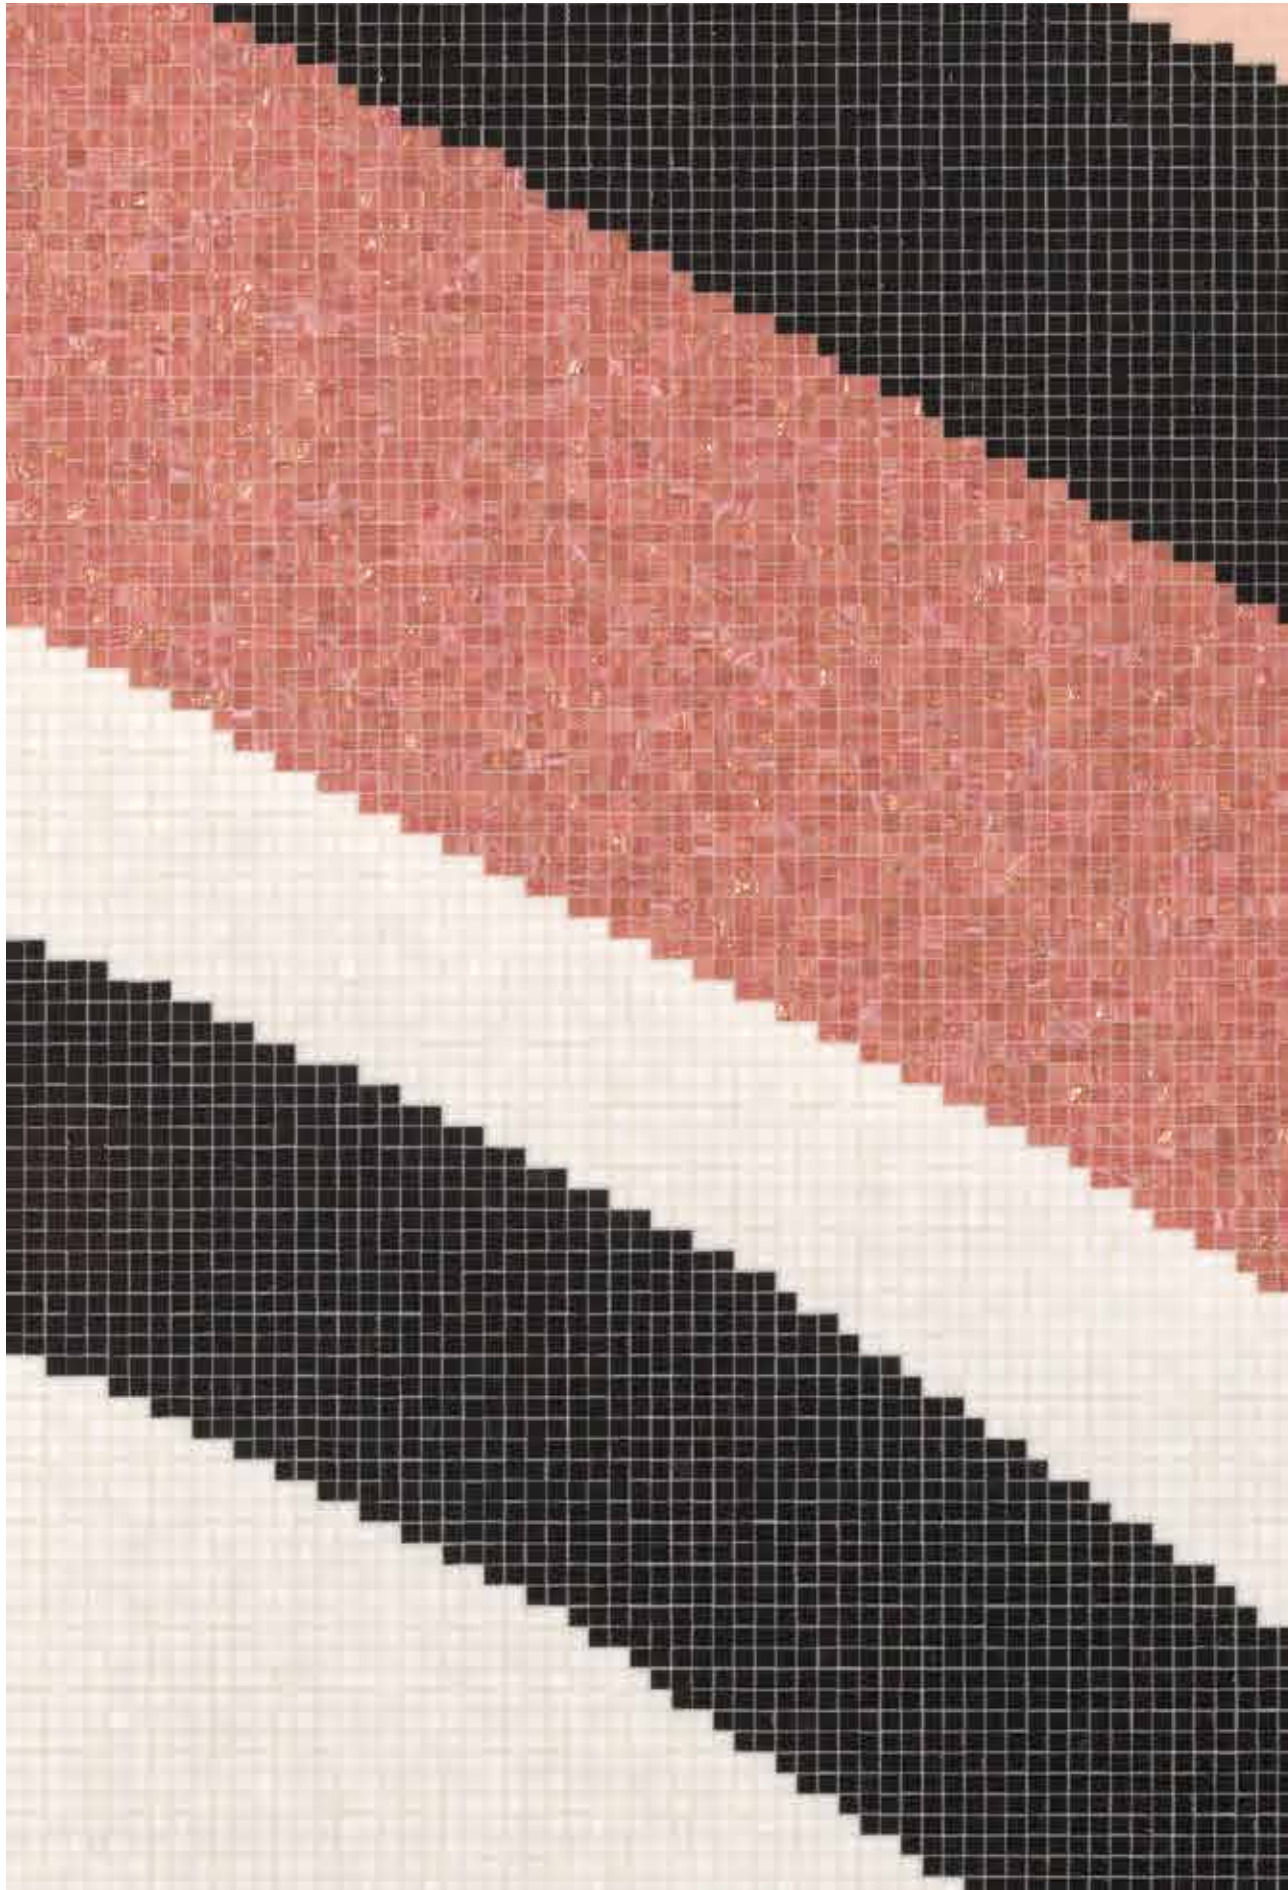

PIZZO BLU

PIZZO BLU C
Fillgel plus 1104 neutro base

PIZZO BLU D
Fillgel plus 1104 neutro base

PIZZO BLU E
Fillgel plus 1104 neutro base

design EMILIO PUCCI

10 x 10 mm

129,1 cm

290,5 cm