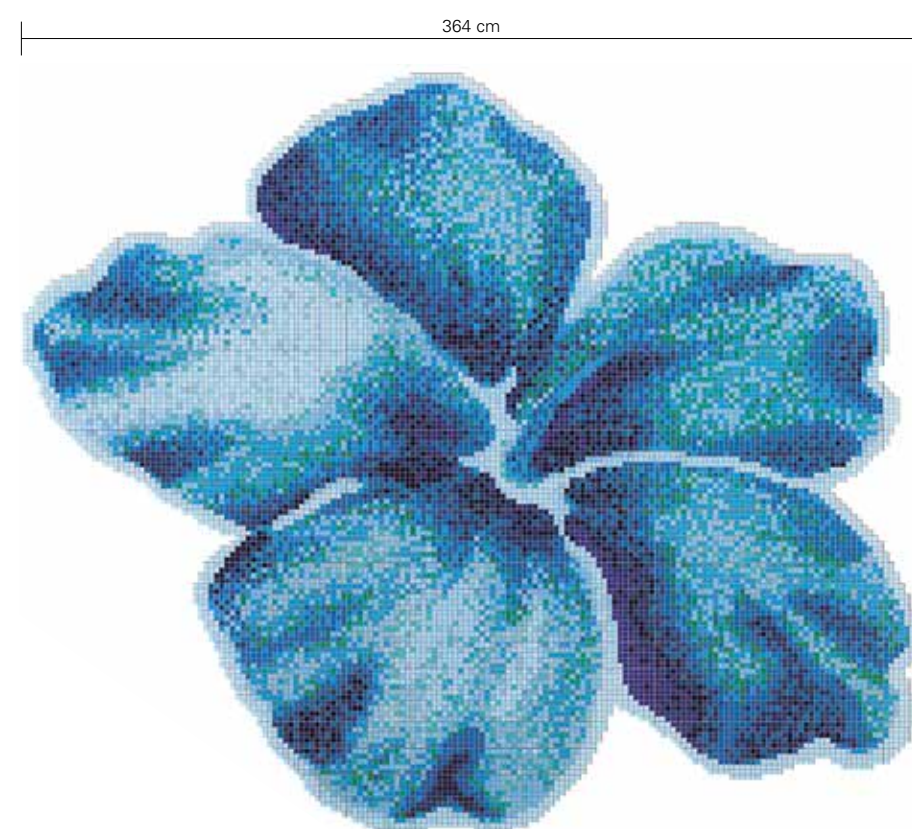

IBISCUS

I decori Fiore 94, Ibiscus vengono forniti incollati su fogli di carta, con il profilo scontornato. Per il completamento della parete, si consiglia di scegliere tra le nostre proposte standard di tinte unite o miscele nel formato 20x20 mm.

The Fiore 94, Ibiscus decorations are supplied paper-face mounted and with an aliased edge. We suggest selecting from our collection of solid colours or blends in 20x20 mm format to complete the wall.

Le décors Fiore 94, Ibiscus sont fournis collés sur papier avec le bord délimité tesselle par tesselle. Pour compléter le mur, nous vous conseillons de choisir parmi notre gamme de mosaïques en format 20x20 mm, en teinte unie ou mélange.

Die Dekore Fiore 94, Ibiscus werden vorderseitig papiergeklebt mit dem exakt abschließenden Profil geliefert. Für die Erweiterung der Wand wird empfohlen, eine unserer Standardunifarben oder Standardmischungen im Format 20x20 mm zu wählen.

Las decoraciones Fiore 94, Ibiscus se suministran montados sobre hojas de papel con el perfil silueteado. Para completar la pared, se aconseja elegir entre nuestras propuestas estándar de unicolores o mezclas en el tamaño 20x20 mm.