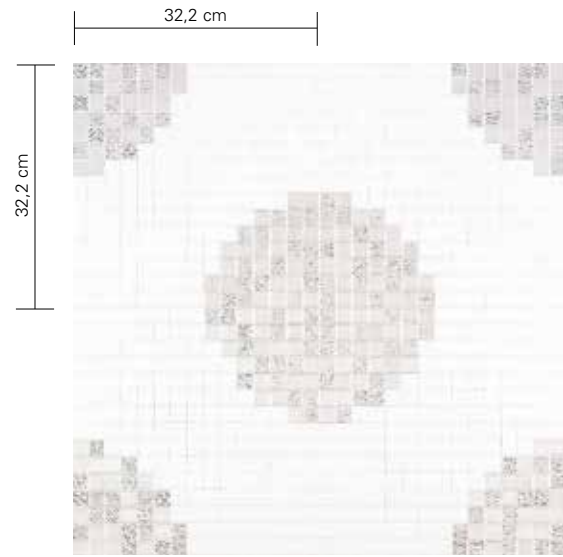

Pois bianchi: unità d'ordine / order unit / unité de commande / bestelleinheit / unidad de pedido: 2,07 m²/sqm (22.28 SF)
Pois oro: unità d'ordine / order unit / unité de commande / bestelleinheit / unidad de pedido: 1,03 m²/sqm (11.14 SF)
Montato su carta / paper face mounted / collée sur papier / vorderseitig papiergeklebt / montado sobre papel

design MARCO BRAGA

VTC 20.10
ORO BIS 20.4
ORO BIS 20.6

POIS ORO
Fillgel plus 1103 bianco neve

20 x 20 mm