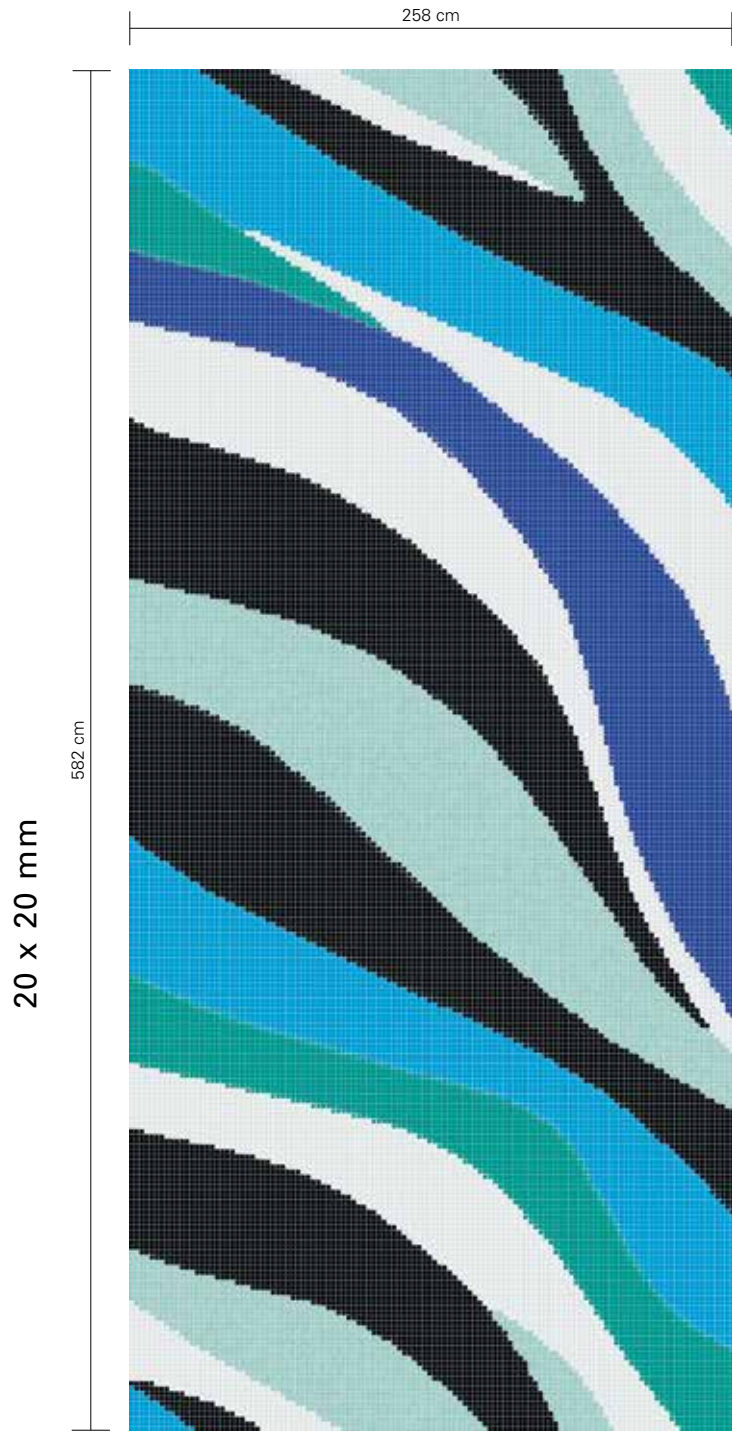

Unità d'ordine / order unit / unité de commande / bestelleinheit / unidad de pedido: 15,07 m²/sqm (162.21 SF)
Montato su carta / paper face mounted / collée sur papier / vorderseitig papiergeklebt / montado sobre papel

Foulard Blu: unità d'ordine / order unit / unité de commande / bestelleinheit / unidad de pedido: 1 m/lm (1 LF)
Montato su carta / paper face mounted / collée sur papier / vorderseitig papiergeklebt / montado sobre papel

ONDE 20 BLU A
Fillgel plus 7704 grigio azzurro