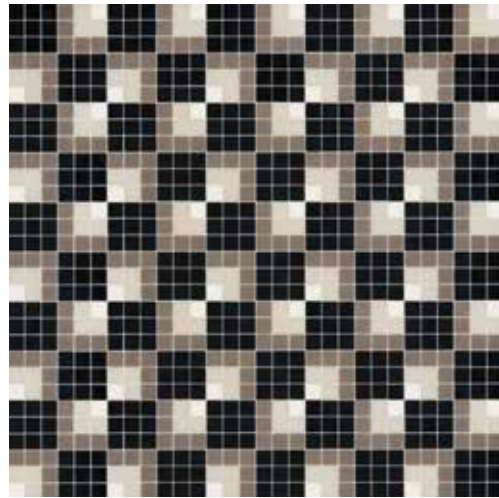

64,7 cm

SM 42
VTC 20.55
VTC 20.66
ORO BIS 20.4

design ANDRÉE PUTMAN

64,7 cm

VIBRATION GRISE

Fillgel plus 1102 bianco panna

SM 77
SM 90
VTC 20.55
VTC 20.66

20 x 20 mm