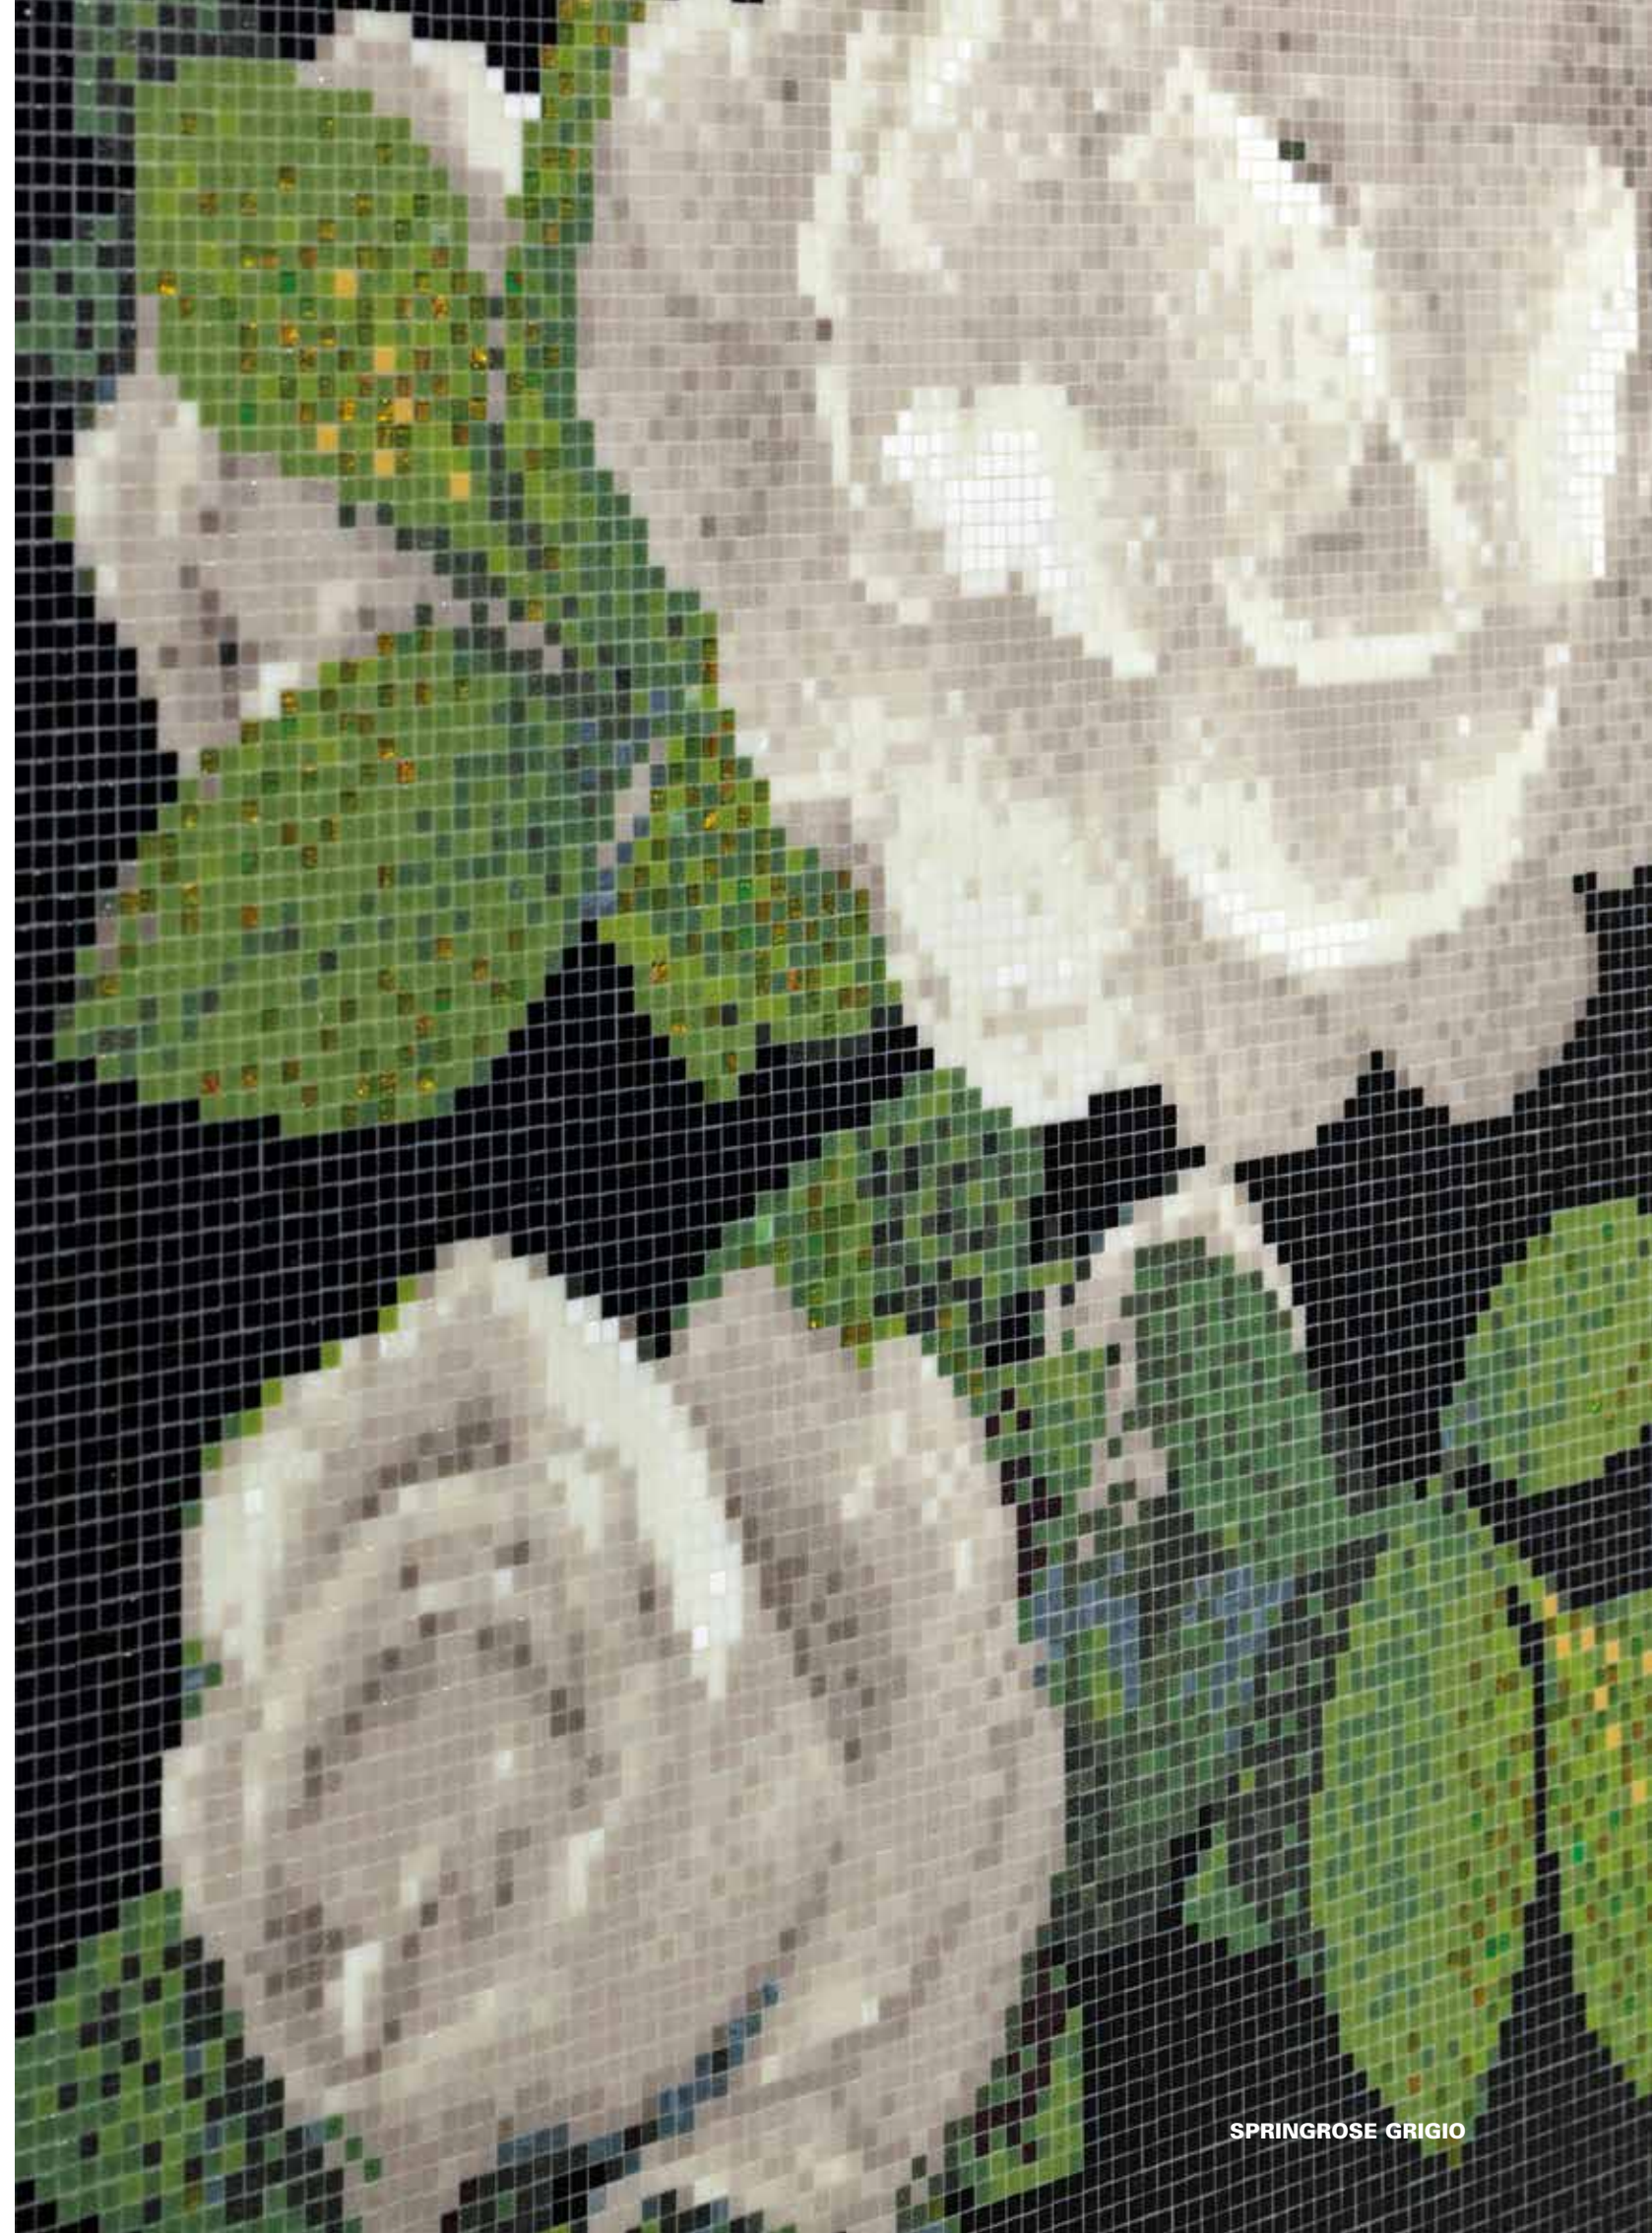

129,1 cm

design CARLO DAL BIANCO

10 x 10 mm

290,5 cm

SPRINGROSE GRIGIO A
Fillgel plus 1104 neutro base

SPRINGROSE GRIGIO B
Fillgel plus 1104 neutro base

- SM 10.77
- GM 10.80
- SM 10.35
- SM 10.42
- VTC 10.09
- VTC 10.27
- VTC 10.32
- VTC 10.33
- VTC 10.37
- VTC 10.55
- VTC 10.56
- VTC 10.65
- VTC 10.66
- VTC 10.86
- VTC 10.94
- VTC 10.98