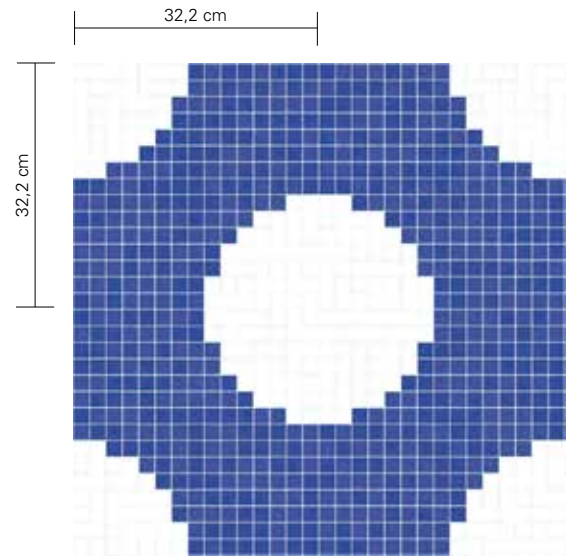

Unità d'ordine / order unit / unité de commande / bestelleinheit / unidad de pedido: 2,07 m²/sqm (22.28 SF)
Montato su carta / paper face mounted / collée sur papier / vorderseitig papiergeklebt / montado sobre papel

design MARCO BRAGA

VTC 20.64
VTC 20.10

CORFÙ
Fillgel plus 1103 bianco neve

20 x 20 mm