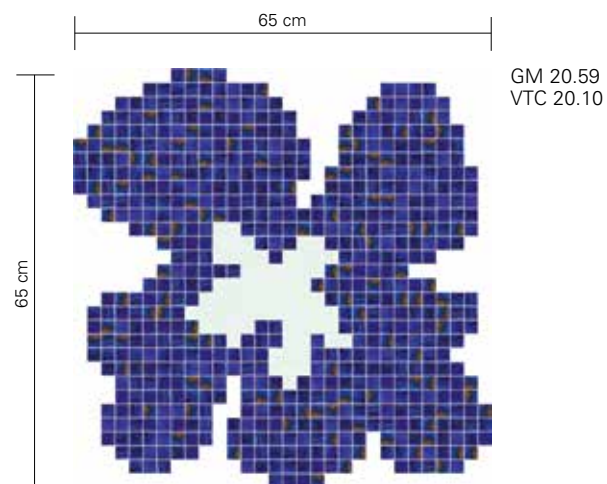

FIORE BLU PICCOLO

FIORE BLU MEDIO

FIORE BLU GRANDE

Fillgel plus 1103 bianco neve

I decori Fiore Blu Piccolo, Fiore Blu Medio, Fiore Blu Grande vengono forniti incollati su fogli di carta, con il profilo scontornato. Per il completamento della parete, si consiglia di scegliere tra le nostre proposte standard di tinte unite o miscele nel formato 20x20 mm.