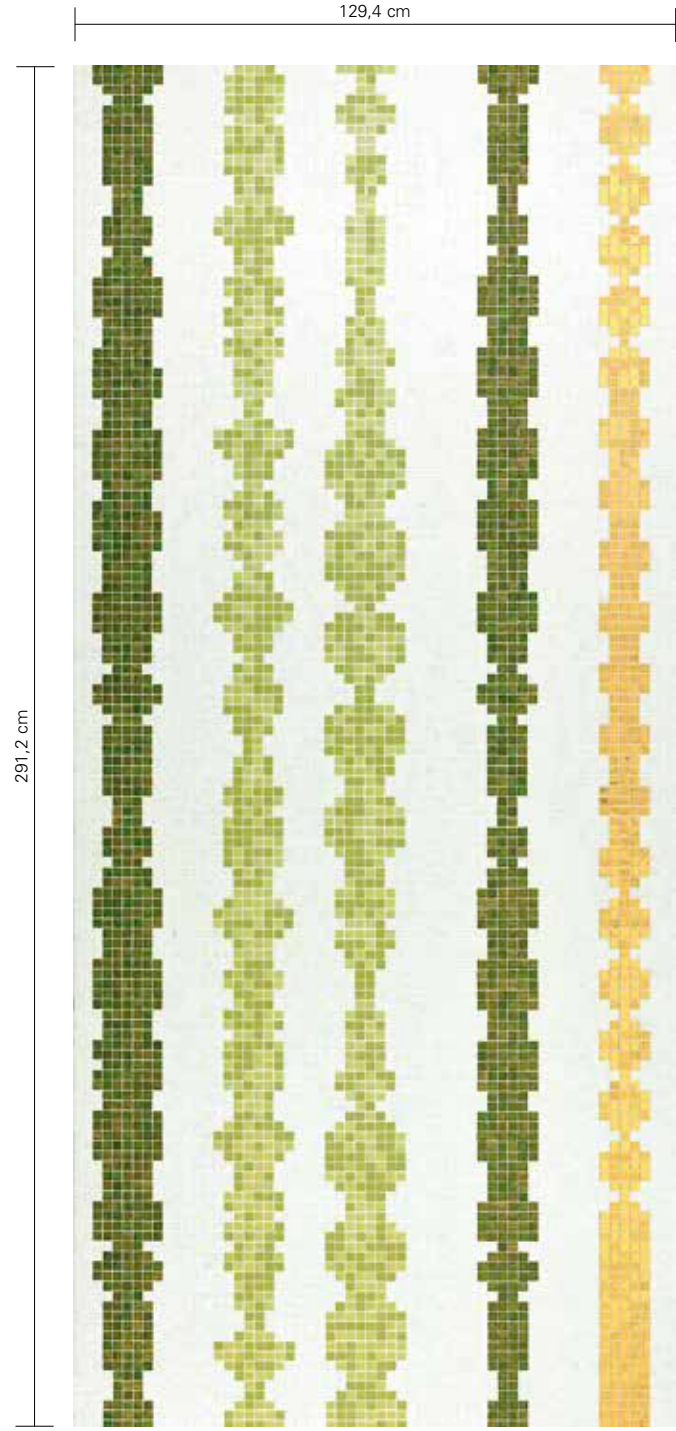

Unità d'ordine / order unit / unité de commande / bestelleinheit / unidad de pedido: 3,73 m²/sqm (40.10 SF)
Montato su carta / paper face mounted / collée sur papier / vorderseitig papiergeklebt / montado sobre papel

design JAIME HAYON

20 x 20 mm

COLUMNS GREEN A
Fillgel plus 1101 bianco alabastro