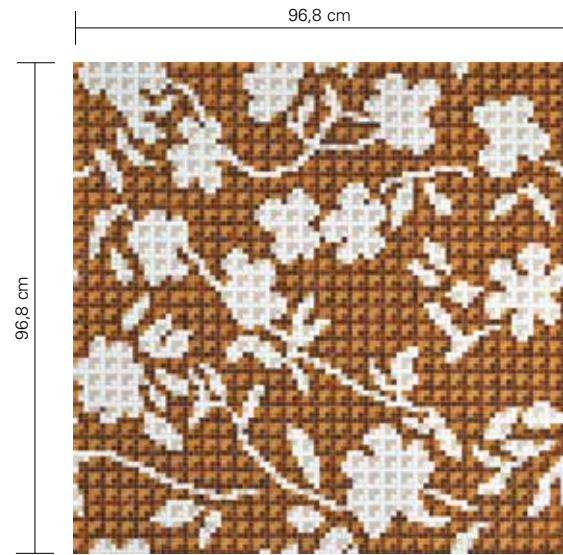

Unità d'ordine / order unit / unité de commande / bestelleinheit / unidad de pedido: 0,93 m²/sqm (10.00 SF)
Montato su carta / paper face mounted / collée sur papier / vorderseitig papiergeklebt / montado sobre papel

GM 10.97
VTC 10.12
VTC 10.10
VTC 10.55

FLOWER CORNER BROWN
Fillgel plus 1104 neutro base