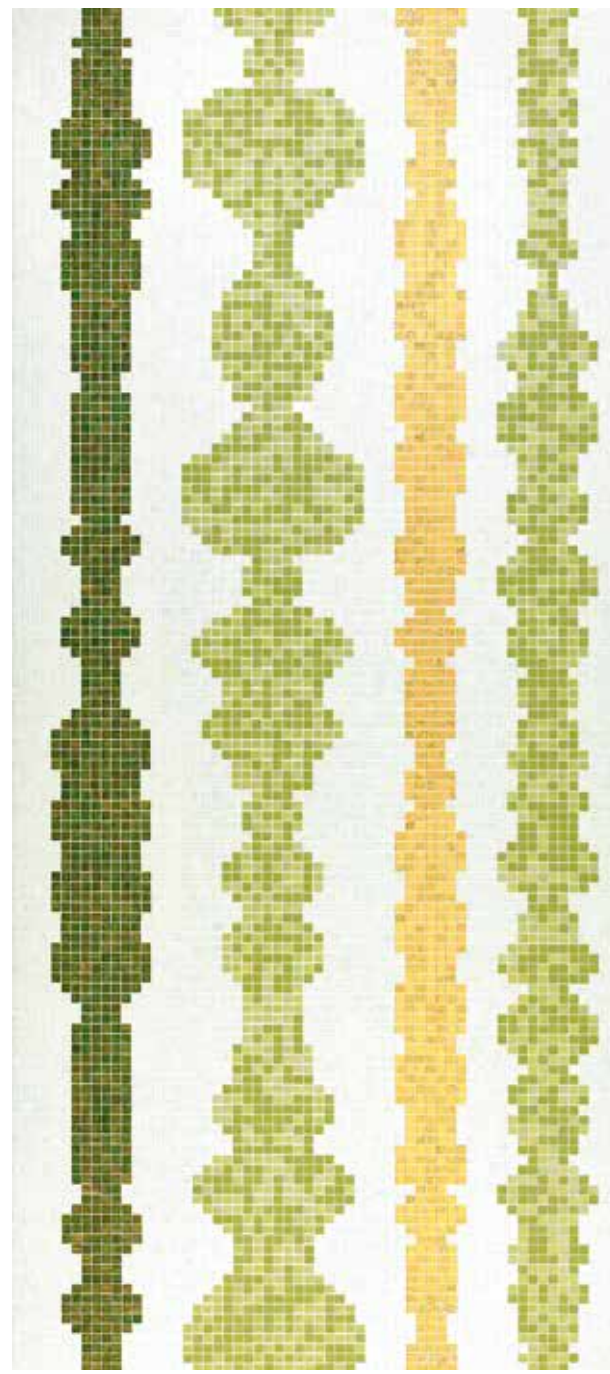

COLUMNS GREEN B
Fillgel plus 1101 bianco alabastro