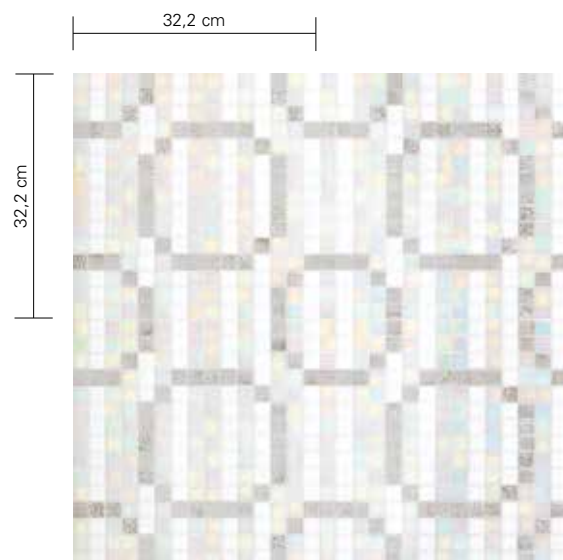

Rings new pink, new green, new blue: unità d'ordine / order unit / unité de commande / bestelleinheit / unidad de pedido: 2,07 m²/sqm (22.28 SF)
Rings oro bianco, oro giallo: unità d'ordine / order unit / unité de commande / bestelleinheit / unidad de pedido: 1,03 m²/sqm (11.14 SF)
Montato su carta / paper face mounted / collée sur papier / vorderseitig papiergeklebt / montado sobre papel

GL 01
VTC 20.10
ORO BIS 20.4
ORO BIS 20.6

RINGS ORO BIANCO
Fillgel plus 1103 bianco neve