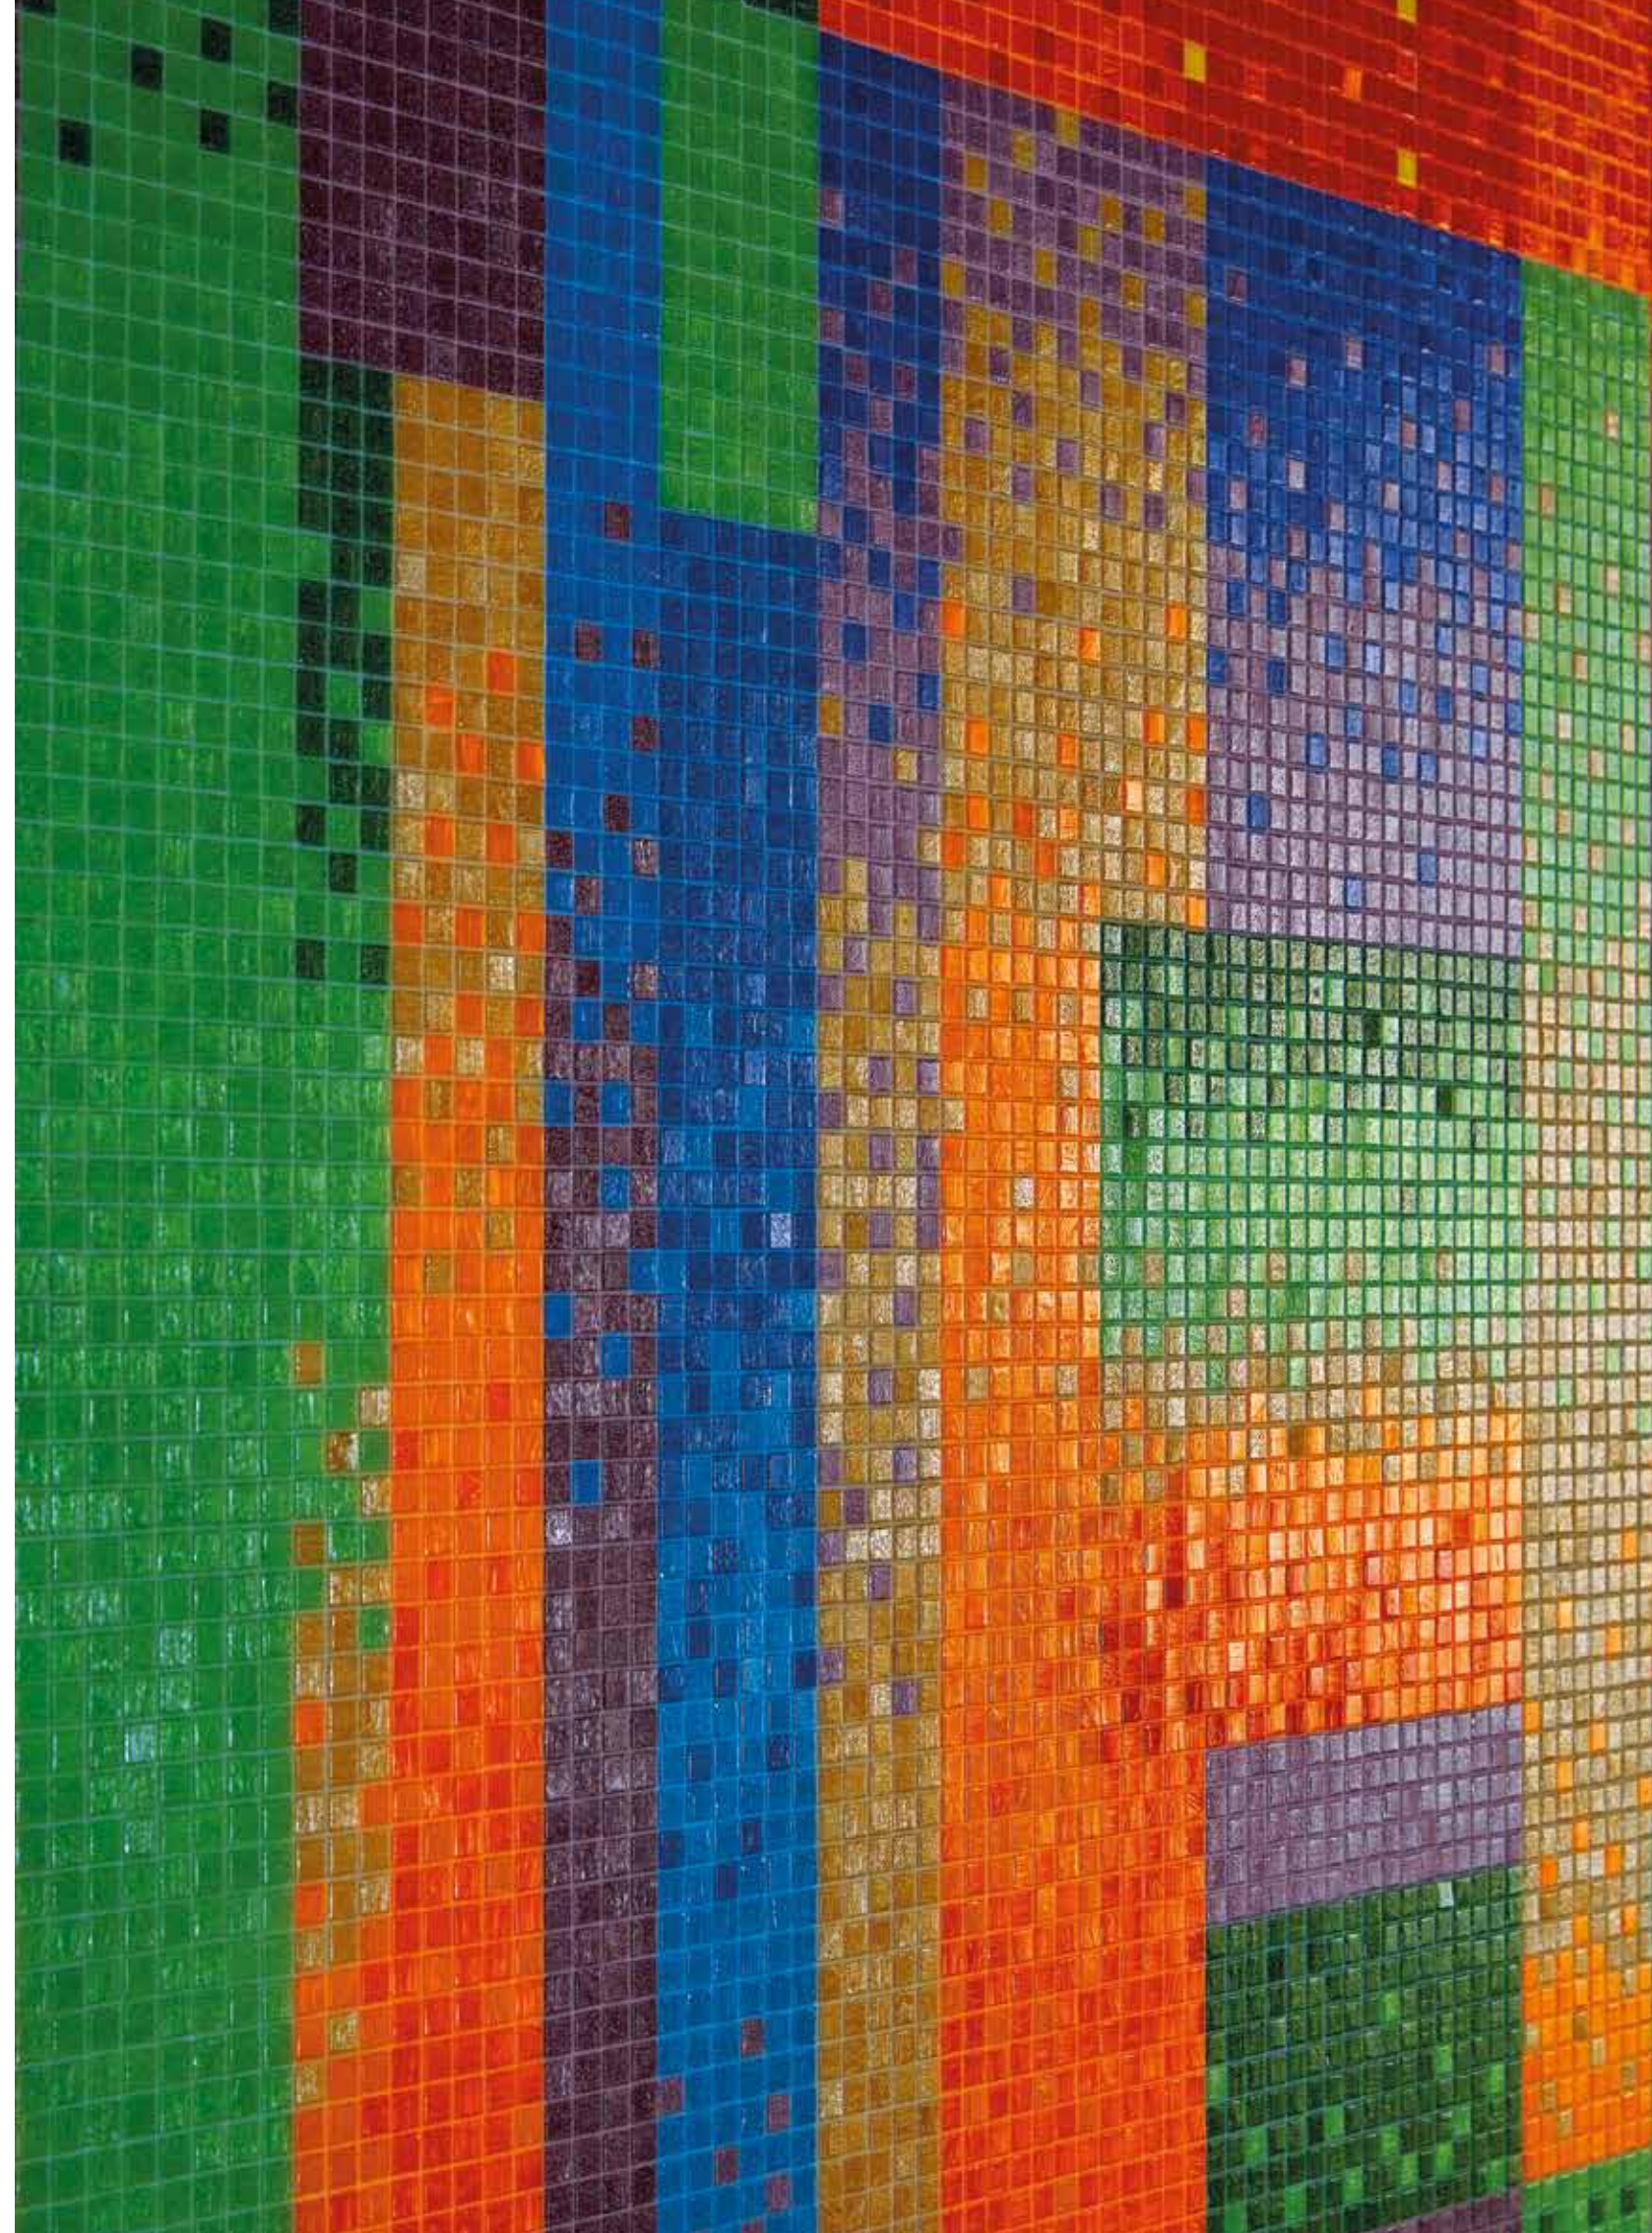

129,1 cm

design ALESSANDRO MENDINI

290,5 cm

10 x 10 mm

VTC 10.12
VTC 10.46
VTC 10.51
VTC 10.53
VTC 10.58
VTC 10.59
VTC 10.61
VTC 10.64
VTC 10.72
VTC 10.75
VTC 10.79
VTC 10.81
VTC 10.99

LOUISIANA
Fillgel plus 1104 neutro base