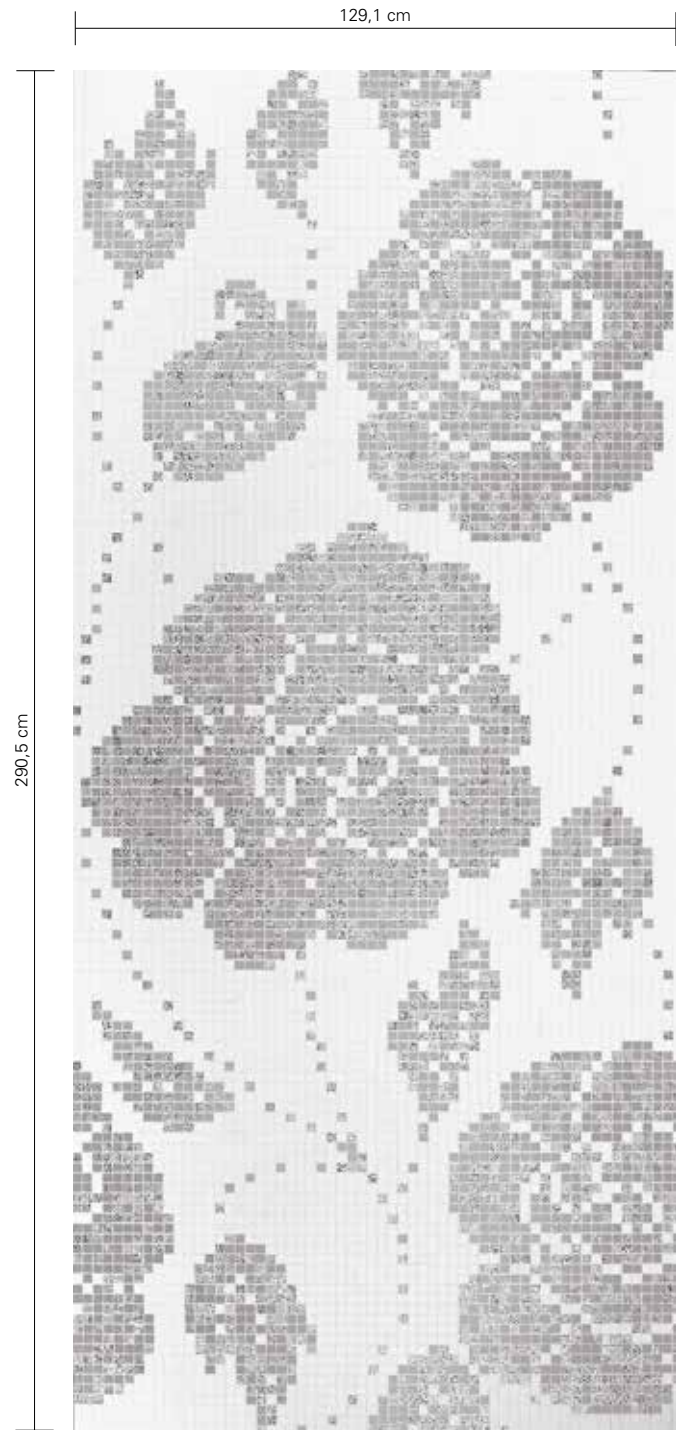

Unità d'ordine / order unit / unité de commande / bestelleinheit / unidad de pedido: 3,73 m²/sqm (40.10 SF)
Montato su carta / paper face mounted / collée sur papier / vorderseitig papiergeklebt / montado sobre papel

design CARLO DAL BIANCO

20 x 20 mm

VTC 20.10
ORO BIS 20.4
ORO BIS 20.6

WINTER FLOWERS ORO BIANCO

Fillgel plus 1103 bianco neve