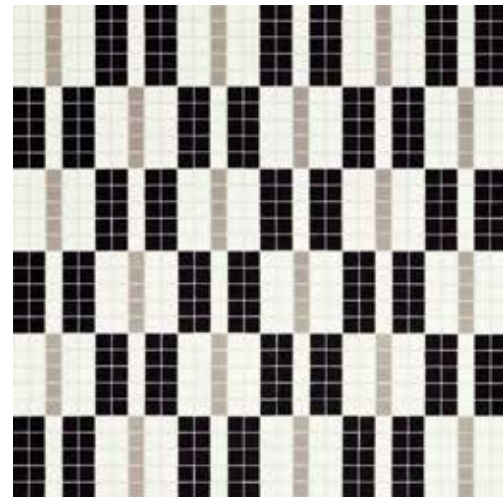

design ANDRÉE PUTMAN

64,7 cm

SM 42
VTC 20.32
ORO BIS 20.4

ALTERNANCE GRISE

Fillgel plus 1102 bianco panna

20 x 20 mm

SM 90
VTC 20.32
VTC 20.70

ALTERNANCE NOIR & BLANC