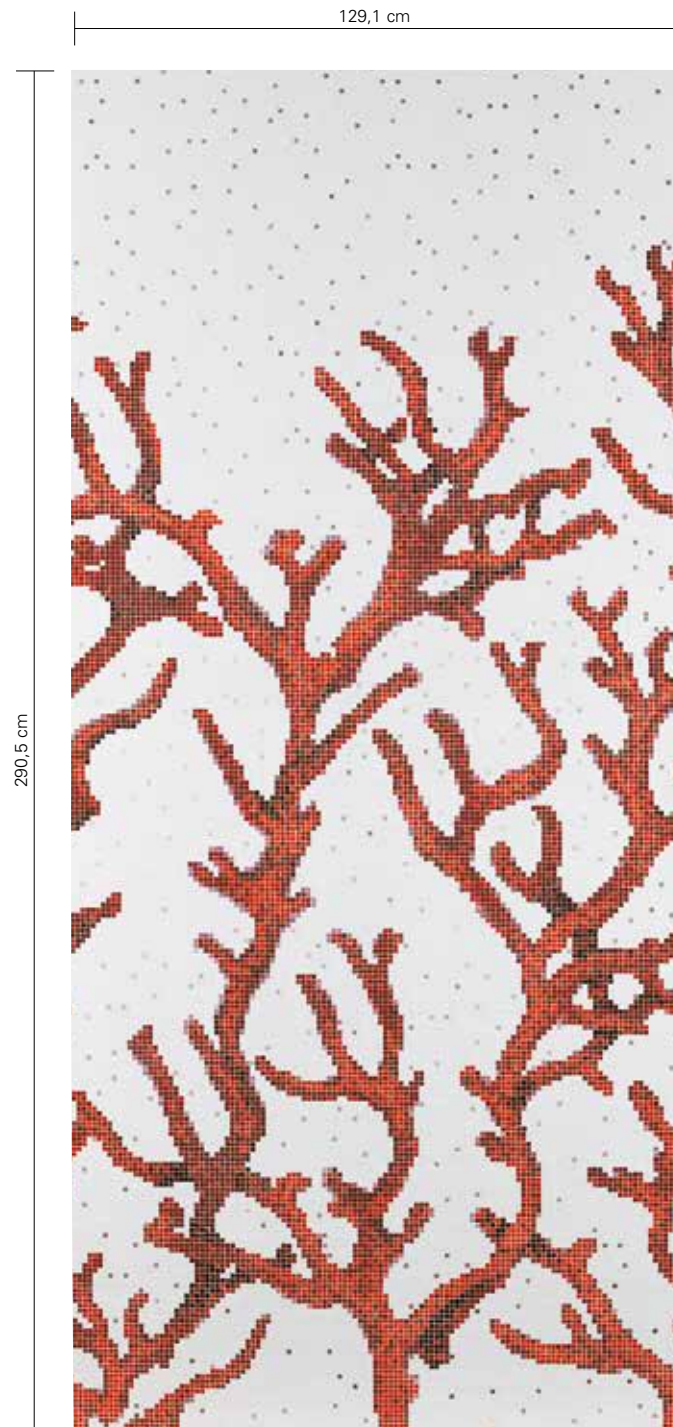

Unità d'ordine / order unit / unité de commande / bestelleinheit / unidad de pedido: 3,73 m²/sqm (40.10 SF)
Montato su carta / paper face mounted / collée sur papier / vorderseitig papiergelebt / montado sobre papel

design MARCO BRAGA

10 x 10 mm

VTC 10.10
GM 10.11
GM 10.51
GM 10.62
GM 10.74
VTC 10.04
VTC 10.80
VTC 10.81
VTC 10.99
ORO BIS 10.4

CORALLO
Fillgel plus 1103 bianco neve