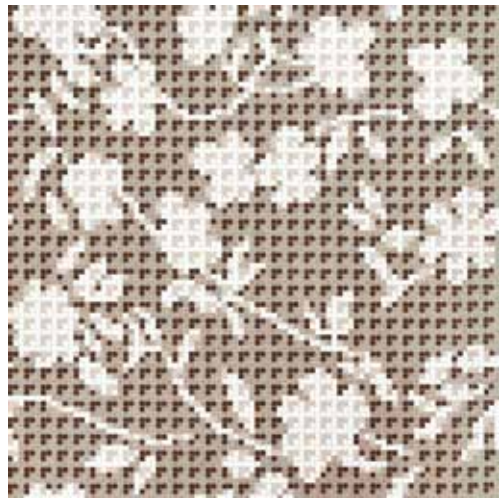

VTC 10.32
VTC 10.66
VTC 10.10
VTC 10.55