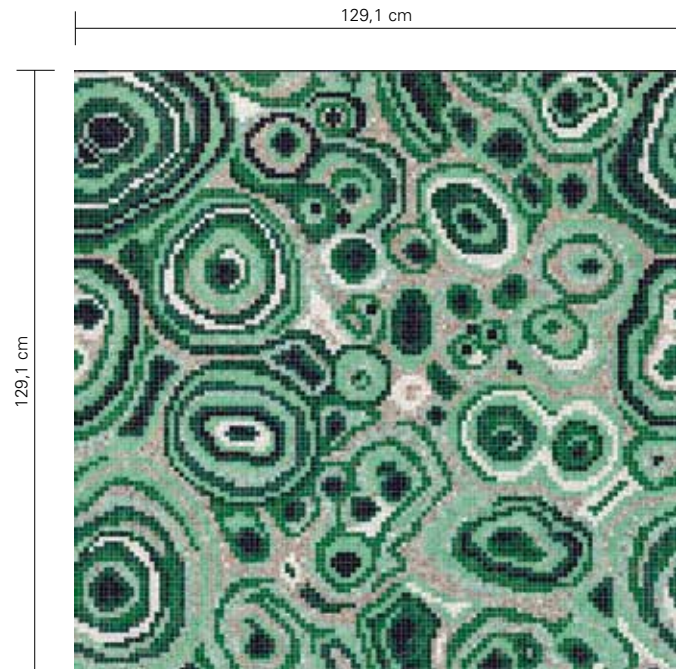

Unità d'ordine / order unit / unité de commande / bestelleinheit / unidad de pedido: 1,66 m²/sqm (17.86 SF)
Montato su carta / paper face mounted / collée sur papier / vorderseitig papiergeklebt / montado sobre papel

design GREG NATALE

NEW MALACHITE GREEN
Fillgel plus 1104 neutro base

- GM 10.35
- GM 10.37
- GM 10.55
- GM 10.67
- GM 10.68
- GM 10.77
- SM 10.10
- SM 10.42

10 x 10 mm