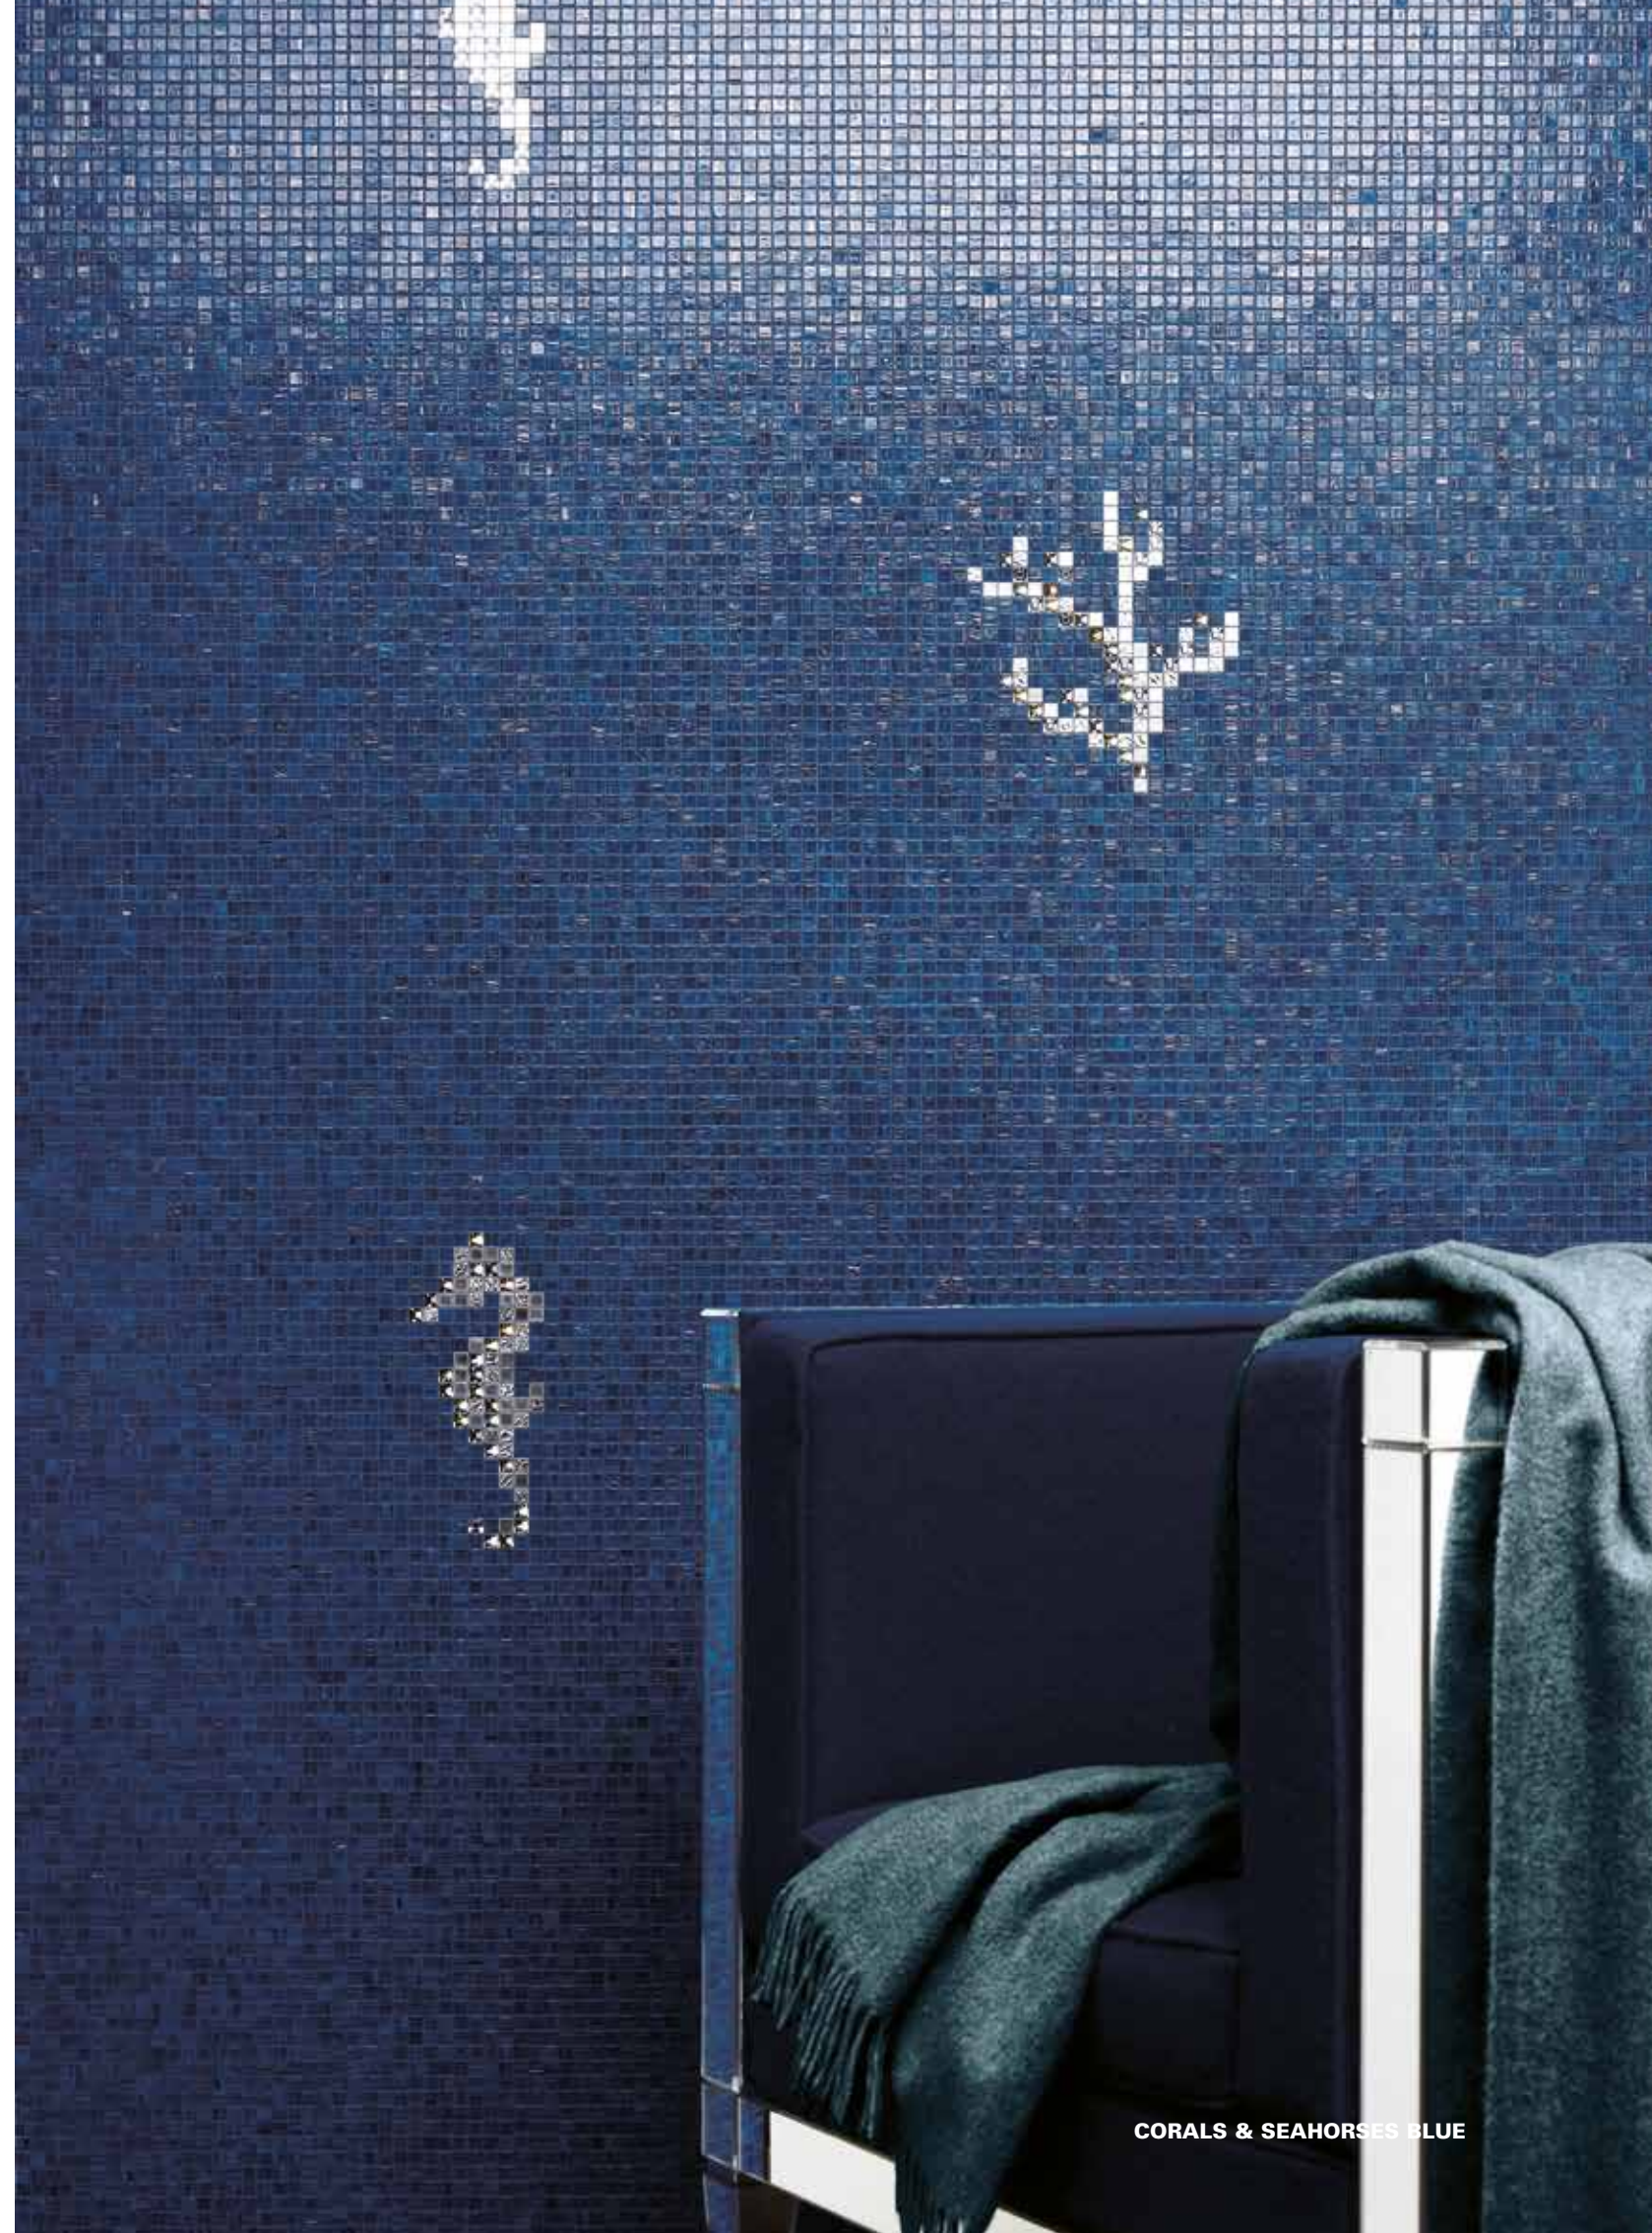

CORALS & SEAHORSES BLUE

10 x 10 mm